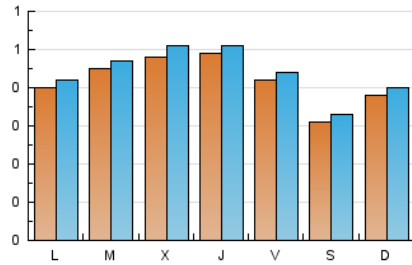

1. Cifras totales y promedios (Nacional)

MES - AÑO	NAVEGADORES UNICOS	VISITAS	PAGINAS
Diciembre - 2021	1.154	1.375	1.996
PROMEDIO DIARIO	42	44	64
PROMEDIO LUNES-VIERNES	45	47	65
PROMEDIO SABADO-DOMINGO	35	37	64
PAGINAS / VISITAS	1,45		
DURACION MEDIA VISITAS	0:00:56		
DURACION MEDIA PAGINAS	0:02:04		

2. Secciones (Nacional)

	PAGINAS	%
HOME	573	28.71 %
RESTO	1.423	71.29 %

3. Por día del mes (Nacional)

Día	N. únicos	Visitas	Páginas	Día	N. únicos	Visitas	Páginas	Día	N. únicos	Visitas	Páginas
1	74	82	122	11	30	31	51	21	53	54	68
2	52	58	82	12	33	35	48	22	36	38	53
3	51	55	73	13	39	40	59	23	46	47	75
4	33	33	41	14	37	37	43	24	25	25	33
5	30	31	50	15	52	53	66	25	27	29	53
6	38	38	48	16	49	51	94	26	35	36	53
7	58	62	89	17	53	53	67	27	30	33	40
8	42	45	58	18	35	38	89	28	32	34	37
9	60	62	81	19	54	59	123	29	35	36	53
10	48	52	63	20	51	55	83	30	37	38	58
								31	33	35	43

4. Gráficas (Nacional)

4.1 Por día de la semana (promedio)

N. únicos / Visitas (x 100)

Páginas (x 100)

4.2 Por franja horaria (promedio)

Visitas_ (x 1000)

Páginas (x 1000)

4.3 Por meses