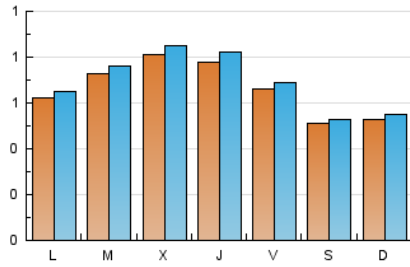

1. Cifras totales y promedios (Nacional e Internacional)

MES - AÑO	NAVEGADORES UNICOS	VISITAS	PAGINAS
Diciembre - 2021	1.908	2.173	2.940
PROMEDIO DIARIO	67	70	95
PROMEDIO LUNES-VIERNES	73	76	99
PROMEDIO SABADO-DOMINGO	52	54	82
PAGINAS / VISITAS	1,35		
DURACION MEDIA VISITAS	0:00:44		
DURACION MEDIA PAGINAS	0:02:03		

2. Secciones (Nacional e Internacional)

	PAGINAS	%
HOME	688	23.40 %
RESTO	2.252	76.60 %

3. Por día del mes (Nacional e Internacional)

Día	N. únicos	Visitas	Páginas	Día	N. únicos	Visitas	Páginas	Día	N. únicos	Visitas	Páginas
1	126	136	197	11	59	61	84	21	67	68	82
2	84	90	126	12	50	53	69	22	59	61	81
3	83	88	108	13	78	80	105	23	65	66	96
4	60	60	70	14	72	74	89	24	49	49	63
5	45	46	65	15	87	90	112	25	34	36	60
6	55	55	70	16	93	96	144	26	48	49	67
7	96	102	143	17	81	82	100	27	48	53	62
8	77	81	97	18	50	53	106	28	56	58	71
9	92	99	126	19	67	72	137	29	56	57	76
10	77	82	96	20	68	72	103	30	58	59	82
								31	42	45	53

4. Gráficas (Nacional e Internacional)

4.1 Por día de la semana (promedio)

N. únicos / Visitas (x 100)

Páginas (x 100)

4.2 Por franja horaria (promedio)

Visitas (x 1000)

Páginas (x 1000)

4.3 Por meses