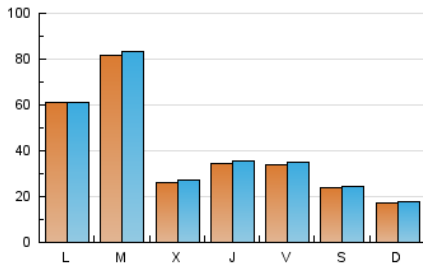

1. Cifras totales y promedios (Nacional e Internacional)

MES - AÑO	NAVEGADORES UNICOS	VISITAS	PAGINAS
Diciembre - 2018	104.081	123.983	135.682
PROMEDIO DIARIO	3.919	3.999	4.377
PROMEDIO LUNES-VIERNES	4.812	4.902	5.354
PROMEDIO SABADO-DOMINGO	2.045	2.104	2.324
PAGINAS / VISITAS	1,09		
DURACION MEDIA VISITAS	0:00:13		
DURACION MEDIA PAGINAS	0:02:22		

2. Secciones (Nacional e Internacional)

	PAGINAS	%
HOME	480	0.35 %
RESTO	135.202	99.65 %

3. Por día del mes (Nacional e Internacional)

Día	N. únicos	Visitas	Páginas	Día	N. únicos	Visitas	Páginas	Día	N. únicos	Visitas	Páginas
1	686	700	758	11	1.047	1.077	1.182	21	2.050	2.113	2.280
2	636	656	721	12	907	931	1.095	22	1.380	1.401	1.490
3	23.540	23.496	25.386	13	800	827	934	23	514	524	576
4	27.108	27.611	29.718	14	4.253	4.325	4.671	24	2.263	2.291	2.454
5	5.771	5.918	6.752	15	4.810	4.900	5.242	25	2.613	2.668	2.847
6	5.650	5.780	6.688	16	2.369	2.428	2.632	26	1.984	2.052	2.247
7	2.624	2.708	2.961	17	2.190	2.275	2.506	27	4.846	5.021	5.436
8	1.707	1.782	1.909	18	1.906	1.953	2.133	28	4.670	4.798	5.228
9	1.525	1.588	1.754	19	1.850	1.916	2.124	29	3.329	3.459	3.807
10	1.358	1.421	1.588	20	2.521	2.632	2.900	30	3.489	3.597	4.354
								31	1.106	1.135	1.309

4. Gráficas (Nacional e Internacional)

4.1 Por día de la semana (promedio)

N. únicos / Visitas (x 100)

Páginas (x 100)

4.2 Por franja horaria (promedio)

Visitas (x 1000)

Páginas (x 1000)

4.3 Por meses