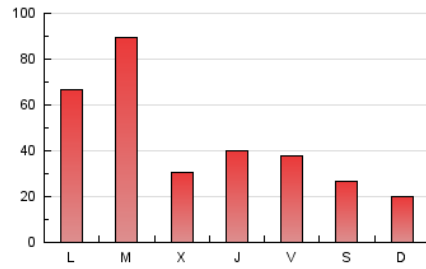

1. Cifras totales y promedios (Nacional e Internacional)

MES - AÑO	NAVEGADORES UNICOS	VISITAS	PAGINAS
Diciembre - 2018	104.081	123.983	135.682
PROMEDIO DIARIO	3.919	3.999	4.377
PROMEDIO LUNES-VIERNES	4.812	4.902	5.354
PROMEDIO SABADO-DOMINGO	2.045	2.104	2.324
PAGINAS / VISITAS	1,09		
DURACION MEDIA VISITAS	0:00:13		
DURACION MEDIA PAGINAS	0:02:22		

2. Secciones (Nacional e Internacional)

	PAGINAS	%
HOME	480	0.35 %
RESTO	135.202	99.65 %

3. Por día del mes (Nacional e Internacional)

Día	N. únicos	Visitas	Páginas	Día	N. únicos	Visitas	Páginas	Día	N. únicos	Visitas	Páginas
1	686	700	758	11	1.047	1.077	1.182	21	2.050	2.113	2.280
2	636	656	721	12	907	931	1.095	22	1.380	1.401	1.490
3	23.540	23.496	25.386	13	800	827	934	23	514	524	576
4	27.108	27.611	29.718	14	4.253	4.325	4.671	24	2.263	2.291	2.454
5	5.771	5.918	6.752	15	4.810	4.900	5.242	25	2.613	2.668	2.847
6	5.650	5.780	6.688	16	2.369	2.428	2.632	26	1.984	2.052	2.247
7	2.624	2.708	2.961	17	2.190	2.275	2.506	27	4.846	5.021	5.436
8	1.707	1.782	1.909	18	1.906	1.953	2.133	28	4.670	4.798	5.228
9	1.525	1.588	1.754	19	1.850	1.916	2.124	29	3.329	3.459	3.807
10	1.358	1.421	1.588	20	2.521	2.632	2.900	30	3.489	3.597	4.354
								31	1.106	1.135	1.309

4. Gráficas (Nacional e Internacional)

4.1 Por día de la semana (promedio)

N. únicos / Visitas (x 100)

Páginas (x 100)

4.2 Por franja horaria (promedio)

Visitas (x 1000)

Páginas (x 1000)

4.3 Por meses