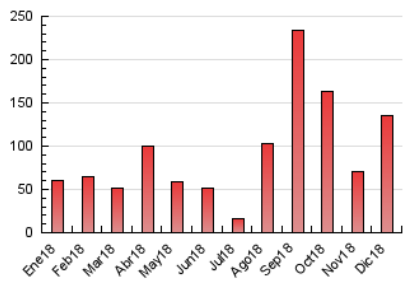

Páginas (x 1000)