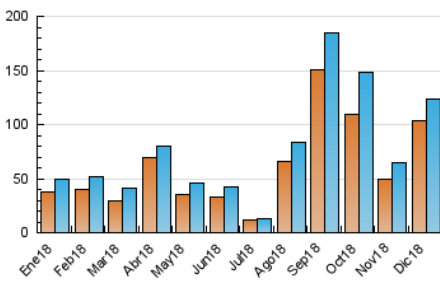

4.3 Por meses

N. únicos / Visitas (x 1000)