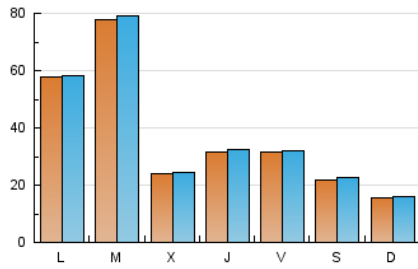

1. Cifras totales y promedios (Nacional)

MES - AÑO	NAVEGADORES UNICOS	VISITAS	PAGINAS
Diciembre - 2018	96.489	115.802	126.485
PROMEDIO DIARIO	3.662	3.736	4.080
PROMEDIO LUNES-VIERNES	4.513	4.595	5.009
PROMEDIO SABADO-DOMINGO	1.875	1.930	2.130
PAGINAS / VISITAS	1,09		
DURACION MEDIA VISITAS	0:00:13		
DURACION MEDIA PAGINAS	0:02:21		

2. Secciones (Nacional)

	PAGINAS	%
HOME	406	0.32 %
RESTO	126.079	99.68 %

3. Por día del mes (Nacional)

Día	N. únicos	Visitas	Páginas	Día	N. únicos	Visitas	Páginas	Día	N. únicos	Visitas	Páginas
1	551	563	599	11	897	924	1.018	21	1.802	1.857	1.973
2	506	523	576	12	757	780	930	22	1.242	1.260	1.339
3	22.717	22.632	24.410	13	625	648	731	23	402	410	450
4	26.014	26.494	28.436	14	4.025	4.090	4.413	24	2.124	2.148	2.295
5	5.375	5.512	6.304	15	4.577	4.663	4.986	25	2.459	2.510	2.677
6	5.224	5.349	6.173	16	2.168	2.224	2.402	26	1.825	1.888	2.067
7	2.433	2.510	2.746	17	1.993	2.071	2.286	27	4.522	4.691	5.065
8	1.559	1.630	1.744	18	1.698	1.743	1.886	28	4.294	4.407	4.788
9	1.400	1.458	1.613	19	1.601	1.661	1.844	29	3.056	3.176	3.481
10	1.187	1.246	1.397	20	2.230	2.336	2.578	30	3.289	3.393	4.114
								31	977	1.005	1.164

4. Gráficas (Nacional)

4.1 Por día de la semana (promedio)

N. únicos / Visitas (x 100)

Páginas (x 100)

4.2 Por franja horaria (promedio)

Visitas (x 1000)

Páginas (x 1000)

4.3 Por meses