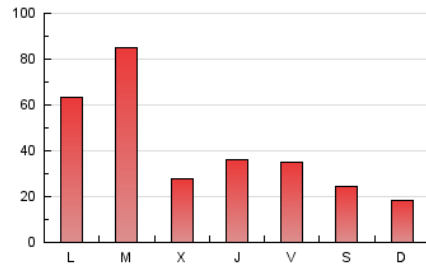

1. Cifras totales y promedios (Nacional)

MES - AÑO	NAVEGADORES UNICOS	VISITAS	PAGINAS
Diciembre - 2018	96.489	115.802	126.485
PROMEDIO DIARIO	3.662	3.736	4.080
PROMEDIO LUNES-VIERNES	4.513	4.595	5.009
PROMEDIO SABADO-DOMINGO	1.875	1.930	2.130
PAGINAS / VISITAS	1,09		
DURACION MEDIA VISITAS	0:00:13		
DURACION MEDIA PAGINAS	0:02:21		

2. Secciones (Nacional)

	PAGINAS	%
HOME	406	0.32 %
RESTO	126.079	99.68 %

3. Por día del mes (Nacional)

Día	N. únicos	Visitas	Páginas	Día	N. únicos	Visitas	Páginas	Día	N. únicos	Visitas	Páginas
1	551	563	599	11	897	924	1.018	21	1.802	1.857	1.973
2	506	523	576	12	757	780	930	22	1.242	1.260	1.339
3	22.717	22.632	24.410	13	625	648	731	23	402	410	450
4	26.014	26.494	28.436	14	4.025	4.090	4.413	24	2.124	2.148	2.295
5	5.375	5.512	6.304	15	4.577	4.663	4.986	25	2.459	2.510	2.677
6	5.224	5.349	6.173	16	2.168	2.224	2.402	26	1.825	1.888	2.067
7	2.433	2.510	2.746	17	1.993	2.071	2.286	27	4.522	4.691	5.065
8	1.559	1.630	1.744	18	1.698	1.743	1.886	28	4.294	4.407	4.788
9	1.400	1.458	1.613	19	1.601	1.661	1.844	29	3.056	3.176	3.481
10	1.187	1.246	1.397	20	2.230	2.336	2.578	30	3.289	3.393	4.114
								31	977	1.005	1.164

4. Gráficas (Nacional)

4.1 Por día de la semana (promedio)

N. únicos / Visitas (x 100)

Páginas (x 100)

4.2 Por franja horaria (promedio)

Visitas (x 1000)

Páginas (x 1000)

4.3 Por meses