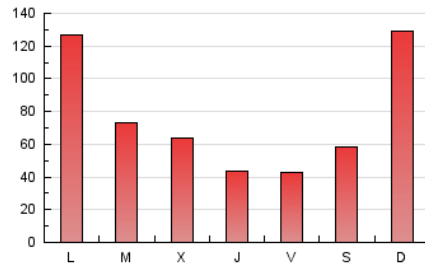

1. Cifras totales y promedios (Nacional e Internacional)

MES - AÑO	NAVEGADORES UNICOS	VISITAS	PAGINAS
Septiembre - 2018	151.094	184.576	233.559
PROMEDIO DIARIO	5.910	6.153	7.785
PROMEDIO LUNES-VIERNES	5.362	5.568	6.990
PROMEDIO SABADO-DOMINGO	7.006	7.322	9.376
PAGINAS / VISITAS	1,27		
DURACION MEDIA VISITAS	0:00:29		
DURACION MEDIA PAGINAS	0:01:49		

2. Secciones (Nacional e Internacional)

	PAGINAS	%
HOME	746	0.32 %
RESTO	232.813	99.68 %

3. Por día del mes (Nacional e Internacional)

Día	N. únicos	Visitas	Páginas	Día	N. únicos	Visitas	Páginas	Día	N. únicos	Visitas	Páginas
1	1.803	1.846	2.108	11	1.026	1.053	1.258	21	2.975	3.080	3.470
2	1.133	1.173	1.328	12	6.476	6.731	7.999	22	1.801	1.859	2.073
3	2.826	2.897	3.729	13	4.583	4.763	5.922	23	1.333	1.385	1.592
4	4.389	4.481	6.073	14	4.956	5.102	6.600	24	5.857	6.050	6.487
5	4.630	4.771	6.360	15	15.111	15.711	20.154	25	6.924	7.262	7.971
6	1.309	1.341	1.676	16	39.312	41.512	55.311	26	4.829	4.983	5.595
7	3.377	3.448	4.424	17	26.503	27.693	38.351	27	5.579	5.728	6.389
8	2.552	2.592	3.221	18	10.268	10.746	13.956	28	2.160	2.224	2.498
9	1.290	1.317	1.574	19	4.346	4.555	5.672	29	1.462	1.491	1.667
10	1.669	1.761	2.070	20	2.562	2.690	3.299	30	4.260	4.331	4.732

4. Gráficas (Nacional e Internacional)

4.1 Por día de la semana (promedio)

N. únicos / Visitas (x 100)

Páginas (x 100)

4.2 Por franja horaria (promedio)

Visitas (x 1000)

Páginas (x 1000)

4.3 Por meses