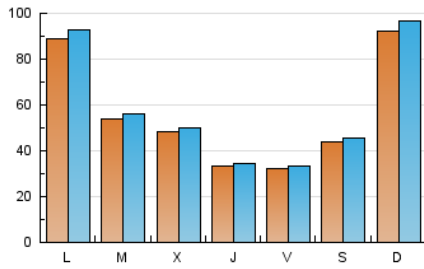

1. Cifras totales y promedios (Nacional)

MES - AÑO	NAVEGADORES UNICOS	VISITAS	PAGINAS
Septiembre - 2018	144.704	177.647	224.945
PROMEDIO DIARIO	5.690	5.922	7.498
PROMEDIO LUNES-VIERNES	5.133	5.329	6.693
PROMEDIO SABADO-DOMINGO	6.806	7.108	9.108
PAGINAS / VISITAS	1,27		
DURACION MEDIA VISITAS	0:00:29		
DURACION MEDIA PAGINAS	0:01:49		

2. Secciones (Nacional)

	PAGINAS	%
HOME	687	0.31 %
RESTO	224.258	99.69 %

3. Por día del mes (Nacional)

Día	N. únicos	Visitas	Páginas	Día	N. únicos	Visitas	Páginas	Día	N. únicos	Visitas	Páginas
1	1.728	1.769	2.018	11	931	956	1.148	21	2.848	2.949	3.325
2	1.074	1.112	1.260	12	6.212	6.448	7.677	22	1.686	1.743	1.937
3	2.683	2.752	3.558	13	4.362	4.531	5.643	23	1.232	1.279	1.455
4	4.101	4.189	5.678	14	4.737	4.876	6.295	24	5.636	5.824	6.237
5	4.368	4.495	5.963	15	14.725	15.347	19.684	25	6.628	6.950	7.625
6	1.173	1.204	1.495	16	38.466	40.519	54.008	26	4.593	4.741	5.299
7	3.267	3.334	4.284	17	25.684	26.849	37.201	27	5.366	5.507	6.147
8	2.483	2.523	3.138	18	9.923	10.355	13.463	28	2.037	2.099	2.360
9	1.221	1.248	1.496	19	4.164	4.367	5.465	29	1.372	1.398	1.565
10	1.526	1.611	1.891	20	2.412	2.534	3.112	30	4.071	4.138	4.518

4. Gráficas (Nacional)

4.1 Por día de la semana (promedio)

N. únicos / Visitas (x 100)

Páginas (x 100)

4.2 Por franja horaria (promedio)

Visitas (x 1000)

Páginas (x 1000)

4.3 Por meses