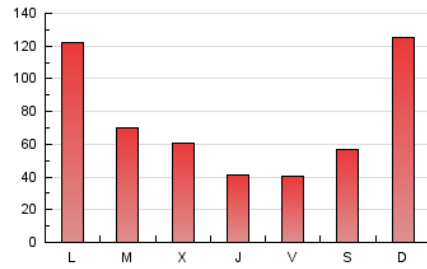

1. Cifras totales y promedios (Nacional)

MES - AÑO	NAVEGADORES UNICOS	VISITAS	PAGINAS
Septiembre - 2018	144.704	177.647	224.945
PROMEDIO DIARIO	5.690	5.922	7.498
PROMEDIO LUNES-VIERNES	5.133	5.329	6.693
PROMEDIO SABADO-DOMINGO	6.806	7.108	9.108
PAGINAS / VISITAS	1,27		
DURACION MEDIA VISITAS	0:00:29		
DURACION MEDIA PAGINAS	0:01:49		

2. Secciones (Nacional)

	PAGINAS	%
HOME	687	0.31 %
RESTO	224.258	99.69 %

3. Por día del mes (Nacional)

Día	N. únicos	Visitas	Páginas	Día	N. únicos	Visitas	Páginas	Día	N. únicos	Visitas	Páginas
1	1.728	1.769	2.018	11	931	956	1.148	21	2.848	2.949	3.325
2	1.074	1.112	1.260	12	6.212	6.448	7.677	22	1.686	1.743	1.937
3	2.683	2.752	3.558	13	4.362	4.531	5.643	23	1.232	1.279	1.455
4	4.101	4.189	5.678	14	4.737	4.876	6.295	24	5.636	5.824	6.237
5	4.368	4.495	5.963	15	14.725	15.347	19.684	25	6.628	6.950	7.625
6	1.173	1.204	1.495	16	38.466	40.519	54.008	26	4.593	4.741	5.299
7	3.267	3.334	4.284	17	25.684	26.849	37.201	27	5.366	5.507	6.147
8	2.483	2.523	3.138	18	9.923	10.355	13.463	28	2.037	2.099	2.360
9	1.221	1.248	1.496	19	4.164	4.367	5.465	29	1.372	1.398	1.565
10	1.526	1.611	1.891	20	2.412	2.534	3.112	30	4.071	4.138	4.518

4. Gráficas (Nacional)

4.1 Por día de la semana (promedio)

N. únicos / Visitas (x 100)

Páginas (x 100)

4.2 Por franja horaria (promedio)

Visitas (x 1000)

Páginas (x 1000)

4.3 Por meses