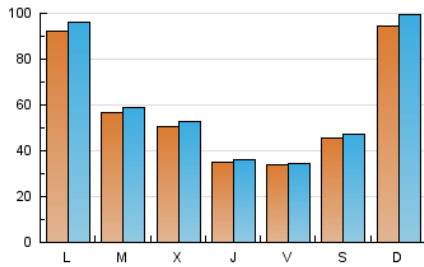

1. Cifras totales y promedios (Nacional e Internacional)

MES - AÑO	NAVEGADORES UNICOS	VISITAS	PAGINAS
Septiembre - 2018	151.094	184.576	233.559
PROMEDIO DIARIO	5.910	6.153	7.785
PROMEDIO LUNES-VIERNES	5.362	5.568	6.990
PROMEDIO SABADO-DOMINGO	7.006	7.322	9.376
PAGINAS / VISITAS	1,27		
DURACION MEDIA VISITAS	0:00:29		
DURACION MEDIA PAGINAS	0:01:49		

2. Secciones (Nacional e Internacional)

	PAGINAS	%
HOME	746	0.32 %
RESTO	232.813	99.68 %

3. Por día del mes (Nacional e Internacional)

Día	N. únicos	Visitas	Páginas	Día	N. únicos	Visitas	Páginas	Día	N. únicos	Visitas	Páginas
1	1.803	1.846	2.108	11	1.026	1.053	1.258	21	2.975	3.080	3.470
2	1.133	1.173	1.328	12	6.476	6.731	7.999	22	1.801	1.859	2.073
3	2.826	2.897	3.729	13	4.583	4.763	5.922	23	1.333	1.385	1.592
4	4.389	4.481	6.073	14	4.956	5.102	6.600	24	5.857	6.050	6.487
5	4.630	4.771	6.360	15	15.111	15.711	20.154	25	6.924	7.262	7.971
6	1.309	1.341	1.676	16	39.312	41.512	55.311	26	4.829	4.983	5.595
7	3.377	3.448	4.424	17	26.503	27.693	38.351	27	5.579	5.728	6.389
8	2.552	2.592	3.221	18	10.268	10.746	13.956	28	2.160	2.224	2.498
9	1.290	1.317	1.574	19	4.346	4.555	5.672	29	1.462	1.491	1.667
10	1.669	1.761	2.070	20	2.562	2.690	3.299	30	4.260	4.331	4.732

4. Gráficas (Nacional e Internacional)

4.1 Por día de la semana (promedio)

N. únicos / Visitas (x 100)

Páginas (x 100)

4.2 Por franja horaria (promedio)

Visitas (x 1000)

Páginas (x 1000)

4.3 Por meses