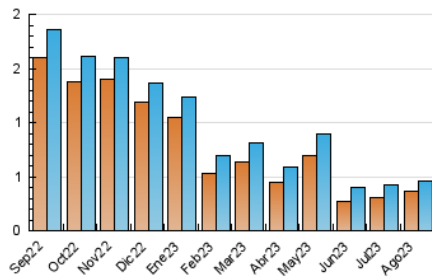

2. Secciones (Nacional)

	PAGINAS	%
HOME	262	27.55 %
RESTO	689	72.45 %

3. Por día del mes (Nacional)

Día	N. únicos	Visitas	Páginas	Día	N. únicos	Visitas	Páginas	Día	N. únicos	Visitas	Páginas
1	11	13	22	11	8	8	11	21	22	26	44
2	17	18	85	12	8	9	58	22	20	21	33
3	13	14	17	13	3	3	34	23	18	19	27
4	11	11	11	14	17	17	41	24	18	19	39
5	11	13	18	15	12	15	29	25	11	12	18
6	16	16	40	16	13	17	60	26	14	14	26
7	23	26	31	17	14	16	32	27	6	6	7
8	22	23	25	18	13	13	19	28	19	20	28
9	13	14	14	19	8	9	8	29	8	8	11
10	20	25	116	20	10	11	10	30	7	7	11
								31	13	17	26

4. Gráficas (Nacional)

4.1 Por día de la semana (promedio)

N. únicos / Visitas (x 100)

Páginas (x 100)

4.2 Por franja horaria (promedio)

Visitas_ (x 1000)

Páginas (x 1000)

4.3 Por meses

N. únicos / Visitas (x 1000)

Páginas (x 1000)

5. Observaciones

Este Medio Electrónico de Comunicación ha sido medido por la herramienta Google Analytics de Google (GA4)

6. Definiciones básicas (Para más información ver Normas Técnicas para el Control de los Medios Electrónicos de Comunicación)

Visita:

Una secuencia ininterrumpida de páginas servidas a un usuario válido. Si dicho usuario no realiza peticiones de páginas en un periodo de tiempo (30 min) la siguiente petición constituirá el inicio de una nueva visita.