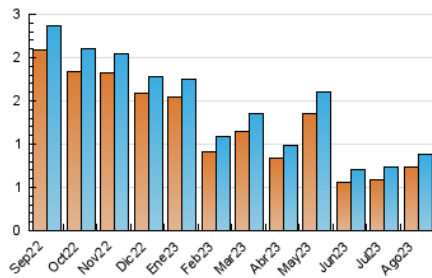

4.2 Por franja horaria (promedio)

Visitas_ (x 1000)

Páginas (x 1000)

4.3 Por meses

N. únicos / Visitas (x 1000)