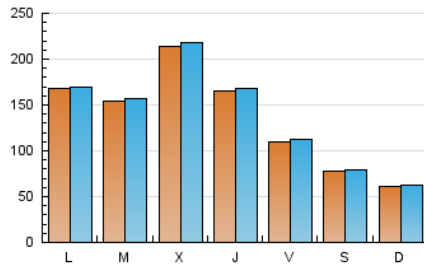

1. Cifras totales y promedios (Nacional e Internacional)

MES - AÑO	NAVEGADORES UNICOS	VISITAS	PAGINAS
Junio - 2020	400.507	418.086	613.693
PROMEDIO DIARIO	13.742	13.936	20.456
PROMEDIO LUNES-VIERNES	16.222	16.448	24.203
PROMEDIO SABADO-DOMINGO	6.920	7.028	10.154
PAGINAS / VISITAS	1,47		
DURACION MEDIA VISITAS	0:00:20		
DURACION MEDIA PAGINAS	0:00:43		

2. Secciones (Nacional e Internacional)

	PAGINAS	%
HOME	586	0.10 %
RESTO	613.107	99.90 %

3. Por día del mes (Nacional e Internacional)

Día	N. únicos	Visitas	Páginas	Día	N. únicos	Visitas	Páginas	Día	N. únicos	Visitas	Páginas
1	61.132	61.031	93.441	11	11.154	11.167	16.154	21	1.236	1.266	1.504
2	58.284	59.112	89.214	12	8.155	8.193	11.872	22	1.754	1.811	2.163
3	60.959	61.800	92.406	13	5.536	5.598	8.188	23	1.682	1.740	2.112
4	46.291	46.979	70.570	14	6.698	6.767	9.973	24	8.955	9.754	11.377
5	32.893	33.375	49.347	15	7.462	7.567	11.168	25	6.307	6.633	7.762
6	22.245	22.470	32.990	16	3.295	3.346	4.774	26	1.126	1.155	1.391
7	15.610	15.948	23.672	17	2.592	2.629	3.278	27	714	735	870
8	13.119	13.331	19.602	18	2.149	2.192	2.814	28	767	786	937
9	13.147	13.348	19.631	19	1.976	2.036	2.441	29	660	678	815
10	13.041	13.210	19.223	20	2.551	2.655	3.099	30	755	774	905

4. Gráficas (Nacional e Internacional)

4.1 Por día de la semana (promedio)

N. únicos / Visitas (x 100)

Páginas (x 100)

4.2 Por franja horaria (promedio)

Visitas (x 1000)

Páginas (x 1000)

4.3 Por meses