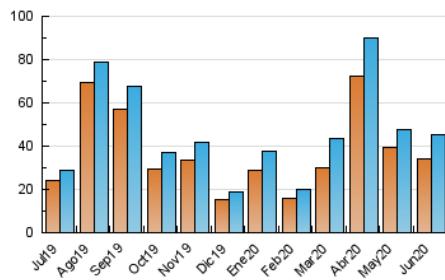

4.3 Por meses

N. únicos / Visitas (x 1000)