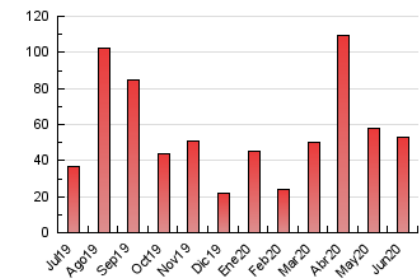

Páginas (x 1000)