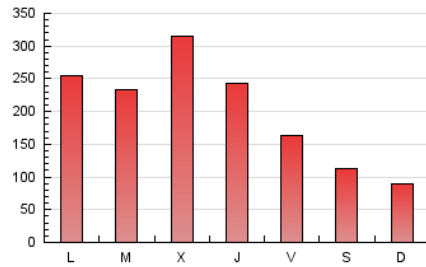

1. Cifras totales y promedios (Nacional e Internacional)

MES - AÑO	NAVEGADORES UNICOS	VISITAS	PAGINAS
Junio - 2020	400.507	418.086	613.693
PROMEDIO DIARIO	13.742	13.936	20.456
PROMEDIO LUNES-VIERNES	16.222	16.448	24.203
PROMEDIO SABADO-DOMINGO	6.920	7.028	10.154
PAGINAS / VISITAS	1,47		
DURACION MEDIA VISITAS	0:00:20		
DURACION MEDIA PAGINAS	0:00:43		

2. Secciones (Nacional e Internacional)

	PAGINAS	%
HOME	586	0.10 %
RESTO	613.107	99.90 %

3. Por día del mes (Nacional e Internacional)

Día	N. únicos	Visitas	Páginas	Día	N. únicos	Visitas	Páginas	Día	N. únicos	Visitas	Páginas
1	61.132	61.031	93.441	11	11.154	11.167	16.154	21	1.236	1.266	1.504
2	58.284	59.112	89.214	12	8.155	8.193	11.872	22	1.754	1.811	2.163
3	60.959	61.800	92.406	13	5.536	5.598	8.188	23	1.682	1.740	2.112
4	46.291	46.979	70.570	14	6.698	6.767	9.973	24	8.955	9.754	11.377
5	32.893	33.375	49.347	15	7.462	7.567	11.168	25	6.307	6.633	7.762
6	22.245	22.470	32.990	16	3.295	3.346	4.774	26	1.126	1.155	1.391
7	15.610	15.948	23.672	17	2.592	2.629	3.278	27	714	735	870
8	13.119	13.331	19.602	18	2.149	2.192	2.814	28	767	786	937
9	13.147	13.348	19.631	19	1.976	2.036	2.441	29	660	678	815
10	13.041	13.210	19.223	20	2.551	2.655	3.099	30	755	774	905

4. Gráficas (Nacional e Internacional)

4.1 Por día de la semana (promedio)

N. únicos / Visitas (x 100)

Páginas (x 100)

4.2 Por franja horaria (promedio)

Visitas (x 1000)

Páginas (x 1000)

4.3 Por meses