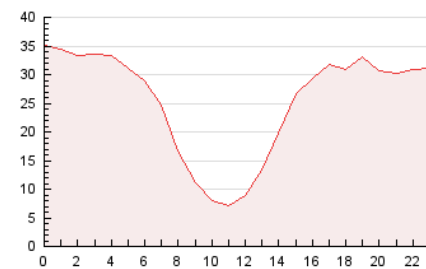

2. Secciones (Nacional e Internacional)

	PAGINAS	%
HOME	586	0.10 %
RESTO	613.107	99.90 %

3. Por día del mes (Nacional e Internacional)

Día	N. únicos	Visitas	Páginas	Día	N. únicos	Visitas	Páginas	Día	N. únicos	Visitas	Páginas
1	61.132	61.031	93.441	11	11.154	11.167	16.154	21	1.236	1.266	1.504
2	58.284	59.112	89.214	12	8.155	8.193	11.872	22	1.754	1.811	2.163
3	60.959	61.800	92.406	13	5.536	5.598	8.188	23	1.682	1.740	2.112
4	46.291	46.979	70.570	14	6.698	6.767	9.973	24	8.955	9.754	11.377
5	32.893	33.375	49.347	15	7.462	7.567	11.168	25	6.307	6.633	7.762
6	22.245	22.470	32.990	16	3.295	3.346	4.774	26	1.126	1.155	1.391
7	15.610	15.948	23.672	17	2.592	2.629	3.278	27	714	735	870
8	13.119	13.331	19.602	18	2.149	2.192	2.814	28	767	786	937
9	13.147	13.348	19.631	19	1.976	2.036	2.441	29	660	678	815
10	13.041	13.210	19.223	20	2.551	2.655	3.099	30	755	774	905

4. Gráficas (Nacional e Internacional)

4.1 Por día de la semana (promedio)

N. únicos / Visitas (x 100)

Páginas (x 100)

4.2 Por franja horaria (promedio)

Visitas (x 1000)

Páginas (x 1000)

4.3 Por meses