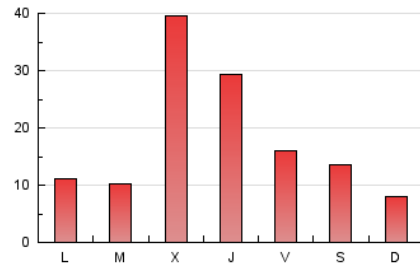

1. Cifras totales y promedios (Nacional)

MES - AÑO	NAVEGADORES UNICOS	VISITAS	PAGINAS
Junio - 2020	34.282	45.368	53.270
PROMEDIO DIARIO	1.450	1.512	1.776
PROMEDIO LUNES-VIERNES	1.652	1.728	2.029
PROMEDIO SABADO-DOMINGO	893	918	1.078
PAGINAS / VISITAS	1,17		
DURACION MEDIA VISITAS	0:00:20		
DURACION MEDIA PAGINAS	0:01:55		

2. Secciones (Nacional)

	PAGINAS	%
HOME	358	0.67 %
RESTO	52.912	99.33 %

3. Por día del mes (Nacional)

Día	N. únicos	Visitas	Páginas	Día	N. únicos	Visitas	Páginas	Día	N. únicos	Visitas	Páginas
1	740	764	1.006	11	1.548	1.595	1.805	21	874	894	1.012
2	803	826	1.087	12	938	980	1.158	22	1.438	1.485	1.737
3	913	935	1.230	13	529	543	615	23	1.294	1.339	1.596
4	862	882	1.119	14	527	543	662	24	8.531	9.327	10.837
5	2.017	2.110	2.571	15	773	790	913	25	6.034	6.283	7.315
6	1.346	1.376	1.749	16	476	483	561	26	854	878	1.032
7	694	702	841	17	1.447	1.468	1.652	27	488	499	572
8	1.114	1.144	1.334	18	1.257	1.280	1.471	28	554	569	662
9	1.087	1.117	1.281	19	1.441	1.480	1.681	29	450	461	519
10	1.809	1.857	2.121	20	2.130	2.221	2.514	30	523	537	617

4. Gráficas (Nacional)

4.1 Por día de la semana (promedio)

N. únicos / Visitas (x 100)

Páginas (x 100)

4.2 Por franja horaria (promedio)

Visitas (x 1000)

Páginas (x 1000)

4.3 Por meses