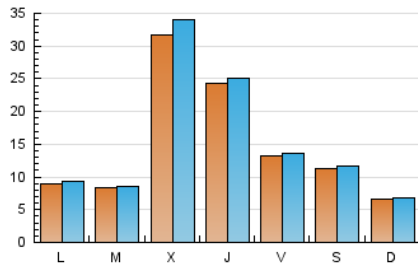

1. Cifras totales y promedios (Nacional)

MES - AÑO	NAVEGADORES UNICOS	VISITAS	PAGINAS
Junio - 2020	34.282	45.368	53.270
PROMEDIO DIARIO	1.450	1.512	1.776
PROMEDIO LUNES-VIERNES	1.652	1.728	2.029
PROMEDIO SABADO-DOMINGO	893	918	1.078
PAGINAS / VISITAS	1,17		
DURACION MEDIA VISITAS	0:00:20		
DURACION MEDIA PAGINAS	0:01:55		

2. Secciones (Nacional)

	PAGINAS	%
HOME	358	0.67 %
RESTO	52.912	99.33 %

3. Por día del mes (Nacional)

Día	N. únicos	Visitas	Páginas	Día	N. únicos	Visitas	Páginas	Día	N. únicos	Visitas	Páginas
1	740	764	1.006	11	1.548	1.595	1.805	21	874	894	1.012
2	803	826	1.087	12	938	980	1.158	22	1.438	1.485	1.737
3	913	935	1.230	13	529	543	615	23	1.294	1.339	1.596
4	862	882	1.119	14	527	543	662	24	8.531	9.327	10.837
5	2.017	2.110	2.571	15	773	790	913	25	6.034	6.283	7.315
6	1.346	1.376	1.749	16	476	483	561	26	854	878	1.032
7	694	702	841	17	1.447	1.468	1.652	27	488	499	572
8	1.114	1.144	1.334	18	1.257	1.280	1.471	28	554	569	662
9	1.087	1.117	1.281	19	1.441	1.480	1.681	29	450	461	519
10	1.809	1.857	2.121	20	2.130	2.221	2.514	30	523	537	617

4. Gráficas (Nacional)

4.1 Por día de la semana (promedio)

N. únicos / Visitas (x 100)

Páginas (x 100)

4.2 Por franja horaria (promedio)

Visitas (x 1000)

Páginas (x 1000)

4.3 Por meses