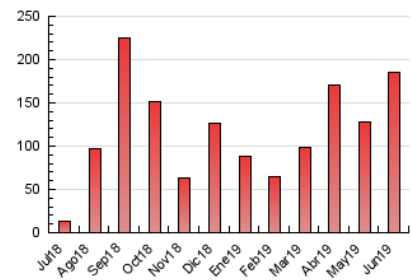

Páginas (x 1000)