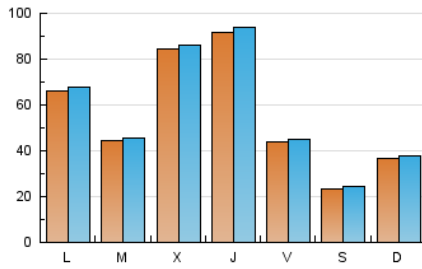

1. Cifras totales y promedios (Nacional e Internacional)

MES - AÑO	NAVEGADORES UNICOS	VISITAS	PAGINAS
Junio - 2019	136.912	166.322	204.466
PROMEDIO DIARIO	5.411	5.544	6.816
PROMEDIO LUNES-VIERNES	6.610	6.769	8.352
PROMEDIO SABADO-DOMINGO	3.013	3.095	3.743
PAGINAS / VISITAS	1,23		
DURACION MEDIA VISITAS	0:00:18		
DURACION MEDIA PAGINAS	0:01:18		

2. Secciones (Nacional e Internacional)

	PAGINAS	%
HOME	572	0.28 %
RESTO	203.894	99.72 %

3. Por día del mes (Nacional e Internacional)

Día	N. únicos	Visitas	Páginas	Día	N. únicos	Visitas	Páginas	Día	N. únicos	Visitas	Páginas
1	1.878	1.954	2.350	11	7.529	7.749	9.398	21	5.415	5.542	6.894
2	9.971	10.250	12.271	12	15.614	15.889	20.515	22	2.941	3.010	3.788
3	12.771	13.039	17.260	13	4.988	5.133	6.244	23	1.790	1.843	2.367
4	4.471	4.557	5.901	14	2.136	2.207	2.637	24	3.254	3.399	4.162
5	3.486	3.559	4.152	15	1.907	1.956	2.360	25	2.264	2.348	2.821
6	7.341	7.484	9.013	16	1.270	1.311	1.525	26	3.543	3.709	4.585
7	3.126	3.188	3.792	17	2.737	2.861	3.417	27	16.503	16.841	20.629
8	2.309	2.372	2.789	18	3.507	3.582	4.189	28	6.936	7.114	8.672
9	3.048	3.093	3.718	19	11.063	11.297	13.344	29	2.765	2.842	3.494
10	7.606	7.794	9.765	20	7.907	8.083	9.650	30	2.250	2.316	2.764

4. Gráficas (Nacional e Internacional)

4.1 Por día de la semana (promedio)

N. únicos / Visitas (x 100)

Páginas (x 100)

4.2 Por franja horaria (promedio)

Visitas (x 1000)

Páginas (x 1000)

4.3 Por meses