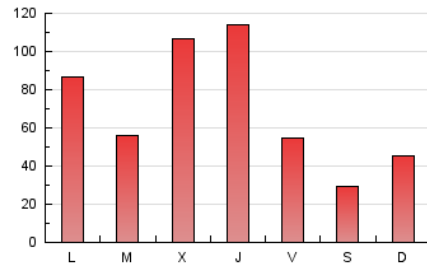

1. Cifras totales y promedios (Nacional e Internacional)

MES - AÑO	NAVEGADORES UNICOS	VISITAS	PAGINAS
Junio - 2019	136.912	166.322	204.466
PROMEDIO DIARIO	5.411	5.544	6.816
PROMEDIO LUNES-VIERNES	6.610	6.769	8.352
PROMEDIO SABADO-DOMINGO	3.013	3.095	3.743
PAGINAS / VISITAS	1,23		
DURACION MEDIA VISITAS	0:00:18		
DURACION MEDIA PAGINAS	0:01:18		

2. Secciones (Nacional e Internacional)

	PAGINAS	%
HOME	572	0.28 %
RESTO	203.894	99.72 %

3. Por día del mes (Nacional e Internacional)

Día	N. únicos	Visitas	Páginas	Día	N. únicos	Visitas	Páginas	Día	N. únicos	Visitas	Páginas
1	1.878	1.954	2.350	11	7.529	7.749	9.398	21	5.415	5.542	6.894
2	9.971	10.250	12.271	12	15.614	15.889	20.515	22	2.941	3.010	3.788
3	12.771	13.039	17.260	13	4.988	5.133	6.244	23	1.790	1.843	2.367
4	4.471	4.557	5.901	14	2.136	2.207	2.637	24	3.254	3.399	4.162
5	3.486	3.559	4.152	15	1.907	1.956	2.360	25	2.264	2.348	2.821
6	7.341	7.484	9.013	16	1.270	1.311	1.525	26	3.543	3.709	4.585
7	3.126	3.188	3.792	17	2.737	2.861	3.417	27	16.503	16.841	20.629
8	2.309	2.372	2.789	18	3.507	3.582	4.189	28	6.936	7.114	8.672
9	3.048	3.093	3.718	19	11.063	11.297	13.344	29	2.765	2.842	3.494
10	7.606	7.794	9.765	20	7.907	8.083	9.650	30	2.250	2.316	2.764

4. Gráficas (Nacional e Internacional)

4.1 Por día de la semana (promedio)

N. únicos / Visitas (x 100)

Páginas (x 100)

4.2 Por franja horaria (promedio)

Visitas (x 1000)

Páginas (x 1000)

4.3 Por meses