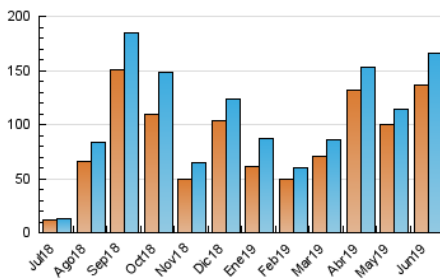

4.3 Por meses

N. únicos / Visitas (x 1000)