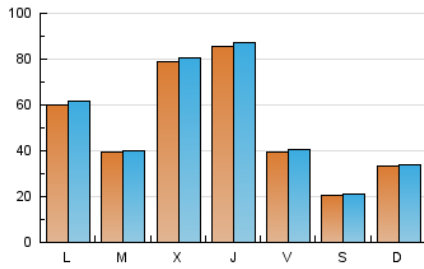

1. Cifras totales y promedios (Nacional)

MES - AÑO	NAVEGADORES UNICOS	VISITAS	PAGINAS
Junio - 2019	123.490	151.513	184.891
PROMEDIO DIARIO	4.932	5.050	6.163
PROMEDIO LUNES-VIERNES	6.056	6.198	7.598
PROMEDIO SABADO-DOMINGO	2.683	2.755	3.292
PAGINAS / VISITAS	1,22		
DURACION MEDIA VISITAS	0:00:14		
DURACION MEDIA PAGINAS	0:01:05		

2. Secciones (Nacional)

	PAGINAS	%
HOME	459	0.25 %
RESTO	184.432	99.75 %

3. Por día del mes (Nacional)

Día	N. únicos	Visitas	Páginas	Día	N. únicos	Visitas	Páginas	Día	N. únicos	Visitas	Páginas
1	1.641	1.706	2.028	11	6.848	7.057	8.492	21	4.945	5.043	6.251
2	9.484	9.740	11.558	12	14.922	15.115	19.468	22	2.637	2.698	3.359
3	11.875	12.148	15.975	13	4.473	4.596	5.551	23	1.463	1.512	1.925
4	3.892	3.962	5.071	14	1.740	1.786	2.084	24	2.818	2.945	3.573
5	3.086	3.149	3.642	15	1.553	1.591	1.880	25	1.826	1.895	2.269
6	6.808	6.941	8.324	16	969	1.001	1.123	26	3.121	3.258	4.010
7	2.770	2.821	3.292	17	2.289	2.398	2.825	27	15.621	15.967	19.486
8	2.014	2.063	2.395	18	3.133	3.195	3.706	28	6.278	6.466	7.815
9	2.728	2.765	3.281	19	10.424	10.636	12.487	29	2.405	2.476	3.026
10	6.912	7.097	8.795	20	7.348	7.493	8.852	30	1.931	1.993	2.348

4. Gráficas (Nacional)

4.1 Por día de la semana (promedio)

N. únicos / Visitas (x 100)

Páginas (x 100)

4.2 Por franja horaria (promedio)

Visitas (x 1000)

Páginas (x 1000)

4.3 Por meses