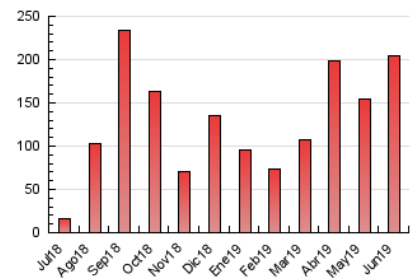

Páginas (x 1000)