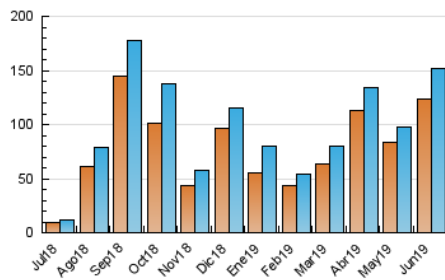

4.3 Por meses

N. únicos / Visitas (x 1000)