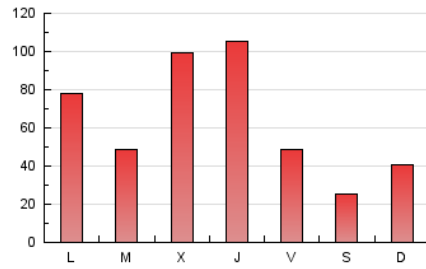

1. Cifras totales y promedios (Nacional)

MES - AÑO	NAVEGADORES UNICOS	VISITAS	PAGINAS
Junio - 2019	123.490	151.513	184.891
PROMEDIO DIARIO	4.932	5.050	6.163
PROMEDIO LUNES-VIERNES	6.056	6.198	7.598
PROMEDIO SABADO-DOMINGO	2.683	2.755	3.292
PAGINAS / VISITAS	1,22		
DURACION MEDIA VISITAS	0:00:14		
DURACION MEDIA PAGINAS	0:01:05		

2. Secciones (Nacional)

	PAGINAS	%
HOME	459	0.25 %
RESTO	184.432	99.75 %

3. Por día del mes (Nacional)

Día	N. únicos	Visitas	Páginas	Día	N. únicos	Visitas	Páginas	Día	N. únicos	Visitas	Páginas
1	1.641	1.706	2.028	11	6.848	7.057	8.492	21	4.945	5.043	6.251
2	9.484	9.740	11.558	12	14.922	15.115	19.468	22	2.637	2.698	3.359
3	11.875	12.148	15.975	13	4.473	4.596	5.551	23	1.463	1.512	1.925
4	3.892	3.962	5.071	14	1.740	1.786	2.084	24	2.818	2.945	3.573
5	3.086	3.149	3.642	15	1.553	1.591	1.880	25	1.826	1.895	2.269
6	6.808	6.941	8.324	16	969	1.001	1.123	26	3.121	3.258	4.010
7	2.770	2.821	3.292	17	2.289	2.398	2.825	27	15.621	15.967	19.486
8	2.014	2.063	2.395	18	3.133	3.195	3.706	28	6.278	6.466	7.815
9	2.728	2.765	3.281	19	10.424	10.636	12.487	29	2.405	2.476	3.026
10	6.912	7.097	8.795	20	7.348	7.493	8.852	30	1.931	1.993	2.348

4. Gráficas (Nacional)

4.1 Por día de la semana (promedio)

N. únicos / Visitas (x 100)

Páginas (x 100)

4.2 Por franja horaria (promedio)

Visitas (x 1000)

Páginas (x 1000)

4.3 Por meses