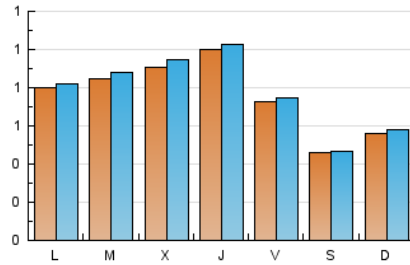

1. Cifras totales y promedios (Nacional e Internacional)

MES - AÑO	NAVEGADORES UNICOS	VISITAS	PAGINAS
Mayo - 2022	2.178	2.420	3.210
PROMEDIO DIARIO	76	78	104
PROMEDIO LUNES-VIERNES	85	88	120
PROMEDIO SABADO-DOMINGO	52	53	62
PAGINAS / VISITAS	1,33		
DURACION MEDIA VISITAS	0:00:44		
DURACION MEDIA PAGINAS	0:02:13		

2. Secciones (Nacional e Internacional)

	PAGINAS	%
HOME	514	16.01 %
RESTO	2.696	83.99 %

3. Por día del mes (Nacional e Internacional)

Día	N. únicos	Visitas	Páginas	Día	N. únicos	Visitas	Páginas	Día	N. únicos	Visitas	Páginas
1	58	58	71	11	86	93	124	21	39	40	46
2	81	83	109	12	85	86	107	22	40	43	49
3	109	112	135	13	80	83	112	23	77	82	101
4	99	101	176	14	50	51	71	24	67	69	78
5	157	163	223	15	46	46	52	25	106	109	155
6	85	88	108	16	72	74	123	26	82	84	107
7	48	49	61	17	92	98	135	27	65	66	76
8	65	66	69	18	74	77	95	28	48	48	53
9	80	83	98	19	77	79	162	29	70	75	89
10	77	81	111	20	60	64	82	30	89	89	145
								31	79	80	87

4. Gráficas (Nacional e Internacional)

4.1 Por día de la semana (promedio)

N. únicos / Visitas (x 100)

Páginas (x 100)

4.2 Por franja horaria (promedio)

Visitas_ (x 1000)

Páginas (x 1000)

4.3 Por meses