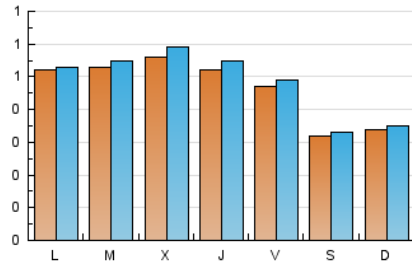

1. Cifras totales y promedios (Nacional)

MES - AÑO	NAVEGADORES UNICOS	VISITAS	PAGINAS
Mayo - 2022	1.301	1.503	2.123
PROMEDIO DIARIO	47	48	68
PROMEDIO LUNES-VIERNES	52	54	79
PROMEDIO SABADO-DOMINGO	33	34	42
PAGINAS / VISITAS	1,41		
DURACION MEDIA VISITAS	0:00:53		
DURACION MEDIA PAGINAS	0:02:09		

2. Secciones (Nacional)

	PAGINAS	%
HOME	447	21.06 %
RESTO	1.676	78.94 %

3. Por día del mes (Nacional)

Día	N. únicos	Visitas	Páginas	Día	N. únicos	Visitas	Páginas	Día	N. únicos	Visitas	Páginas
1	46	46	58	11	46	52	79	21	26	27	33
2	58	60	80	12	49	50	65	22	25	27	28
3	70	72	89	13	50	53	74	23	44	46	60
4	67	69	134	14	31	32	51	24	48	50	55
5	58	64	104	15	30	30	35	25	71	72	114
6	55	58	76	16	48	49	90	26	52	53	71
7	36	37	49	17	52	56	85	27	43	44	49
8	34	35	35	18	41	44	60	28	35	35	39
9	56	57	65	19	50	52	129	29	35	39	49
10	54	57	70	20	38	41	56	30	54	54	97
								31	42	42	44

4. Gráficas (Nacional)

4.1 Por día de la semana (promedio)

N. únicos / Visitas (x 100)

Páginas (x 100)

4.2 Por franja horaria (promedio)

Visitas_ (x 1000)

Páginas (x 1000)

4.3 Por meses