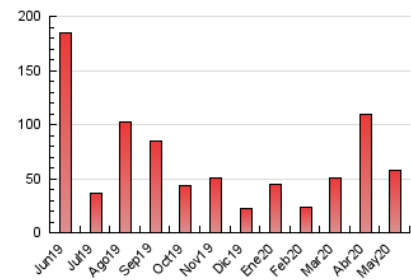

#### 3. Por día del mes (Nacional)

Día	N. únicos	Visitas	Páginas	Día	N. únicos	Visitas	Páginas	Día	N. únicos	Visitas	Páginas
1	763	783	954	11	460	475	576	21	1.473	1.539	1.736
2	1.450	1.500	1.737	12	1.128	1.169	1.385	22	896	915	1.081
3	716	736	847	13	902	925	1.095	23	1.129	1.168	1.398
4	1.035	1.069	1.228	14	3.471	3.511	4.291	24	399	417	498
5	8.603	8.633	10.824	15	2.204	2.264	2.765	25	349	358	428
6	7.224	7.358	9.413	16	959	975	1.115	26	504	517	605
7	2.005	2.041	2.606	17	438	456	549	27	548	572	673
8	1.239	1.279	1.610	18	684	708	789	28	984	1.029	1.137
9	1.219	1.253	1.487	19	644	669	743	29	1.152	1.186	1.351
10	692	707	825	20	717	755	883	30	1.606	1.641	2.014
								31	1.126	1.150	1.525

4. Gráficas (Nacional)

4.1 Por día de la semana (promedio)

N. únicos / Visitas (x 100)

Páginas (x 100)

4.2 Por franja horaria (promedio)

Visitas (x 1000)

Páginas (x 1000)

4.3 Por meses

N. únicos / Visitas (x 1000)

Páginas (x 1000)