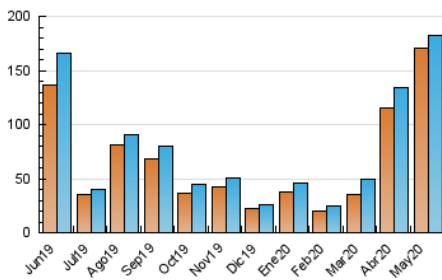

### 3. Por día del mes (Nacional e Internacional)

Día	N. únicos	Visitas	Páginas	Día	N. únicos	Visitas	Páginas	Día	N. únicos	Visitas	Páginas
1	1.218	1.249	1.602	11	656	677	831	21	1.794	1.866	2.155
2	1.778	1.834	2.182	12	1.394	1.448	1.761	22	1.164	1.187	1.421
3	982	1.010	1.197	13	1.193	1.227	1.472	23	1.445	1.495	1.797
4	1.356	1.402	1.662	14	3.825	3.874	4.759	24	589	612	754
5	9.006	9.023	11.297	15	2.480	2.544	3.121	25	569	585	718
6	7.565	7.692	9.854	16	1.236	1.257	1.479	26	730	750	890
7	2.281	2.326	2.968	17	719	747	945	27	749	778	922
8	1.474	1.521	1.931	18	915	950	1.101	28	1.174	1.226	1.403
9	1.420	1.461	1.745	19	903	946	1.117	29	4.922	4.995	6.878
10	844	864	1.026	20	1.000	1.047	1.272	30	58.992	58.760	87.541
								31	65.299	66.779	102.100

4. Gráficas (Nacional e Internacional)

4.1 Por día de la semana (promedio)

N. únicos / Visitas (x 100)

Páginas (x 100)

4.2 Por franja horaria (promedio)

Visitas (x 1000)

Páginas (x 1000)

4.3 Por meses

N. únicos / Visitas (x 1000)

Páginas (x 1000)