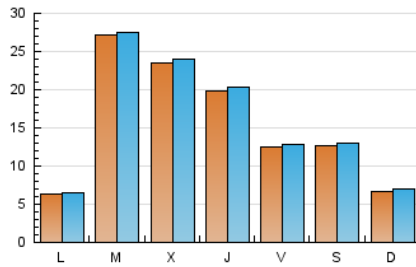

4. Gráficas (Nacional)

4.1 Por día de la semana (promedio)

N. únicos / Visitas (x 100)