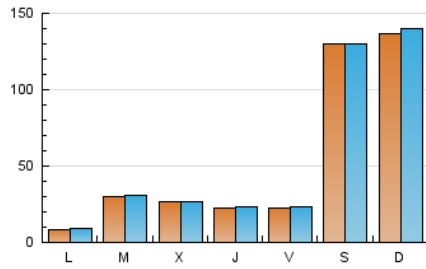

4. Gráficas (Nacional e Internacional)

4.1 Por día de la semana (promedio)

N. únicos / Visitas (x 100)