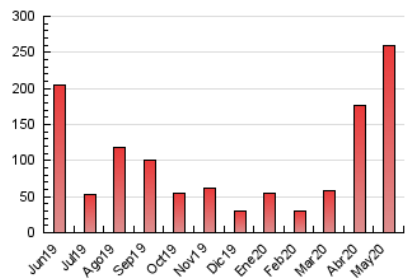

### 3. Por día del mes (Nacional e Internacional)

Día	N. únicos	Visitas	Páginas	Día	N. únicos	Visitas	Páginas	Día	N. únicos	Visitas	Páginas
1	1.218	1.249	1.602	11	656	677	831	21	1.794	1.866	2.155
2	1.778	1.834	2.182	12	1.394	1.448	1.761	22	1.164	1.187	1.421
3	982	1.010	1.197	13	1.193	1.227	1.472	23	1.445	1.495	1.797
4	1.356	1.402	1.662	14	3.825	3.874	4.759	24	589	612	754
5	9.006	9.023	11.297	15	2.480	2.544	3.121	25	569	585	718
6	7.565	7.692	9.854	16	1.236	1.257	1.479	26	730	750	890
7	2.281	2.326	2.968	17	719	747	945	27	749	778	922
8	1.474	1.521	1.931	18	915	950	1.101	28	1.174	1.226	1.403
9	1.420	1.461	1.745	19	903	946	1.117	29	4.922	4.995	6.878
10	844	864	1.026	20	1.000	1.047	1.272	30	58.992	58.760	87.541
								31	65.299	66.779	102.100

4. Gráficas (Nacional e Internacional)

4.1 Por día de la semana (promedio)

N. únicos / Visitas (x 100)

Páginas (x 100)

4.2 Por franja horaria (promedio)

Visitas (x 1000)

Páginas (x 1000)

4.3 Por meses

N. únicos / Visitas (x 1000)

Páginas (x 1000)