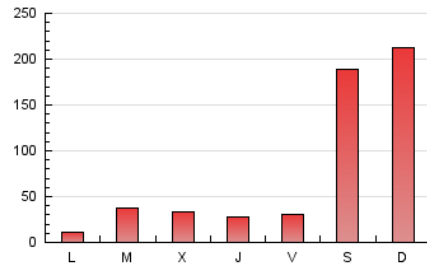

### 3. Por día del mes (Nacional e Internacional)

Día	N. únicos	Visitas	Páginas	Día	N. únicos	Visitas	Páginas	Día	N. únicos	Visitas	Páginas
1	1.218	1.249	1.602	11	656	677	831	21	1.794	1.866	2.155
2	1.778	1.834	2.182	12	1.394	1.448	1.761	22	1.164	1.187	1.421
3	982	1.010	1.197	13	1.193	1.227	1.472	23	1.445	1.495	1.797
4	1.356	1.402	1.662	14	3.825	3.874	4.759	24	589	612	754
5	9.006	9.023	11.297	15	2.480	2.544	3.121	25	569	585	718
6	7.565	7.692	9.854	16	1.236	1.257	1.479	26	730	750	890
7	2.281	2.326	2.968	17	719	747	945	27	749	778	922
8	1.474	1.521	1.931	18	915	950	1.101	28	1.174	1.226	1.403
9	1.420	1.461	1.745	19	903	946	1.117	29	4.922	4.995	6.878
10	844	864	1.026	20	1.000	1.047	1.272	30	58.992	58.760	87.541
								31	65.299	66.779	102.100

4. Gráficas (Nacional e Internacional)

4.1 Por día de la semana (promedio)

N. únicos / Visitas (x 100)

Páginas (x 100)

4.2 Por franja horaria (promedio)

Visitas (x 1000)

Páginas (x 1000)

4.3 Por meses