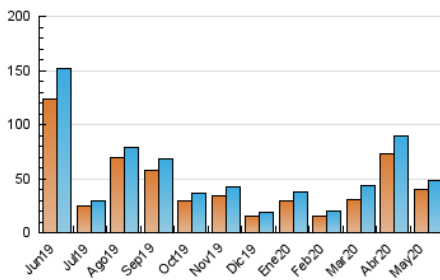

#### 3. Por día del mes (Nacional)

Día	N. únicos	Visitas	Páginas	Día	N. únicos	Visitas	Páginas	Día	N. únicos	Visitas	Páginas
1	763	783	954	11	460	475	576	21	1.473	1.539	1.736
2	1.450	1.500	1.737	12	1.128	1.169	1.385	22	896	915	1.081
3	716	736	847	13	902	925	1.095	23	1.129	1.168	1.398
4	1.035	1.069	1.228	14	3.471	3.511	4.291	24	399	417	498
5	8.603	8.633	10.824	15	2.204	2.264	2.765	25	349	358	428
6	7.224	7.358	9.413	16	959	975	1.115	26	504	517	605
7	2.005	2.041	2.606	17	438	456	549	27	548	572	673
8	1.239	1.279	1.610	18	684	708	789	28	984	1.029	1.137
9	1.219	1.253	1.487	19	644	669	743	29	1.152	1.186	1.351
10	692	707	825	20	717	755	883	30	1.606	1.641	2.014
								31	1.126	1.150	1.525

4. Gráficas (Nacional)

4.1 Por día de la semana (promedio)

N. únicos / Visitas (x 100)

Páginas (x 100)

4.2 Por franja horaria (promedio)

Visitas (x 1000)

Páginas (x 1000)

4.3 Por meses

N. únicos / Visitas (x 1000)

Páginas (x 1000)