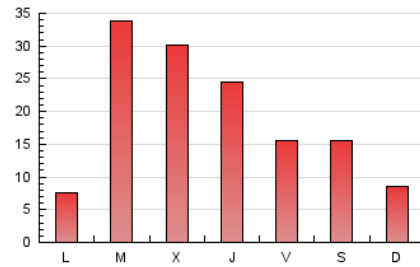

#### 3. Por día del mes (Nacional)

Día	N. únicos	Visitas	Páginas	Día	N. únicos	Visitas	Páginas	Día	N. únicos	Visitas	Páginas
1	763	783	954	11	460	475	576	21	1.473	1.539	1.736
2	1.450	1.500	1.737	12	1.128	1.169	1.385	22	896	915	1.081
3	716	736	847	13	902	925	1.095	23	1.129	1.168	1.398
4	1.035	1.069	1.228	14	3.471	3.511	4.291	24	399	417	498
5	8.603	8.633	10.824	15	2.204	2.264	2.765	25	349	358	428
6	7.224	7.358	9.413	16	959	975	1.115	26	504	517	605
7	2.005	2.041	2.606	17	438	456	549	27	548	572	673
8	1.239	1.279	1.610	18	684	708	789	28	984	1.029	1.137
9	1.219	1.253	1.487	19	644	669	743	29	1.152	1.186	1.351
10	692	707	825	20	717	755	883	30	1.606	1.641	2.014
								31	1.126	1.150	1.525

4. Gráficas (Nacional)

4.1 Por día de la semana (promedio)

N. únicos / Visitas (x 100)

Páginas (x 100)

4.2 Por franja horaria (promedio)

Visitas (x 1000)

Páginas (x 1000)

4.3 Por meses