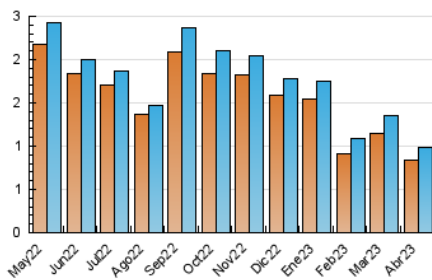

4.3 Por meses

N. únicos / Visitas (x 1000)