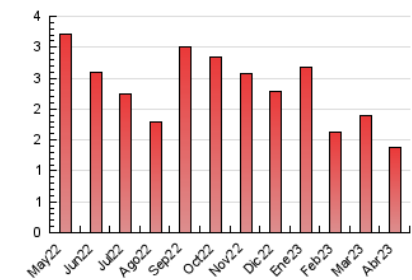

Páginas (x 1000)