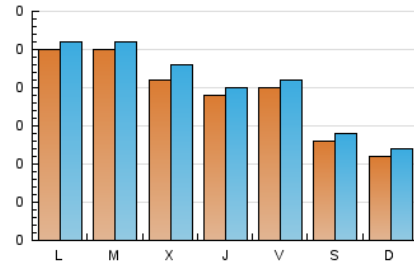

1. Cifras totales y promedios (Nacional)

MES - AÑO	NAVEGADORES UNICOS	VISITAS	PAGINAS
Abril - 2023	449	588	906
PROMEDIO DIARIO	19	20	30
PROMEDIO LUNES-VIERNES	22	23	37
PROMEDIO SABADO-DOMINGO	12	13	17
PAGINAS / VISITAS	1,54		
DURACION MEDIA VISITAS	0:01:17		
DURACION MEDIA PAGINAS	0:02:21		

2. Secciones (Nacional)

	PAGINAS	%
HOME	244	26.93 %
RESTO	662	73.07 %

3. Por día del mes (Nacional)

Día	N. únicos	Visitas	Páginas	Día	N. únicos	Visitas	Páginas	Día	N. únicos	Visitas	Páginas
1	8	9	13	11	27	28	41	21	24	25	38
2	10	10	11	12	11	13	23	22	15	15	22
3	22	24	41	13	16	18	33	23	11	11	19
4	26	28	57	14	22	24	30	24	21	23	33
5	22	25	69	15	10	10	11	25	25	25	30
6	10	10	15	16	11	12	15	26	22	22	35
7	15	15	19	17	25	25	29	27	18	20	38
8	12	12	16	18	21	21	25	28	19	20	32
9	10	10	12	19	28	30	55	29	21	22	33
10	32	32	39	20	31	33	56	30	14	16	16

4. Gráficas (Nacional)

4.1 Por día de la semana (promedio)

N. únicos / Visitas (x 100)

Páginas (x 100)

4.2 Por franja horaria (promedio)

Visitas_ (x 1000)

Páginas (x 1000)

4.3 Por meses