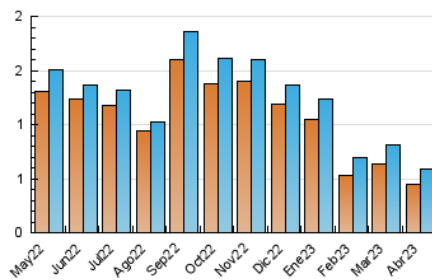

4.3 Por meses

N. únicos / Visitas (x 1000)