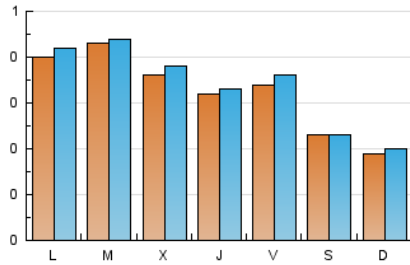

1. Cifras totales y promedios (Nacional e Internacional)

MES - AÑO	NAVEGADORES UNICOS	VISITAS	PAGINAS
Abril - 2023	833	989	1.377
PROMEDIO DIARIO	32	33	46
PROMEDIO LUNES-VIERNES	37	39	55
PROMEDIO SABADO-DOMINGO	21	22	28
PAGINAS / VISITAS	1,39		
DURACION MEDIA VISITAS	0:00:56		
DURACION MEDIA PAGINAS	0:02:22		

2. Secciones (Nacional e Internacional)

	PAGINAS	%
HOME	343	24.91 %
RESTO	1.034	75.09 %

3. Por día del mes (Nacional e Internacional)

Día	N. únicos	Visitas	Páginas	Día	N. únicos	Visitas	Páginas	Día	N. únicos	Visitas	Páginas
1	17	18	23	11	39	41	54	21	39	41	56
2	16	16	17	12	31	33	43	22	31	31	45
3	39	41	60	13	27	29	46	23	23	23	36
4	45	47	80	14	35	38	47	24	38	41	53
5	38	41	86	15	19	19	20	25	48	48	59
6	19	19	24	16	19	21	24	26	35	35	51
7	25	26	40	17	37	37	41	27	33	36	55
8	20	20	29	18	40	40	47	28	38	40	58
9	18	18	23	19	40	43	69	29	28	29	40
10	47	47	55	20	47	49	73	30	20	22	23

4. Gráficas (Nacional e Internacional)

4.1 Por día de la semana (promedio)

N. únicos / Visitas (x 100)

Páginas (x 100)

4.2 Por franja horaria (promedio)

Visitas_ (x 1000)

Páginas (x 1000)

4.3 Por meses