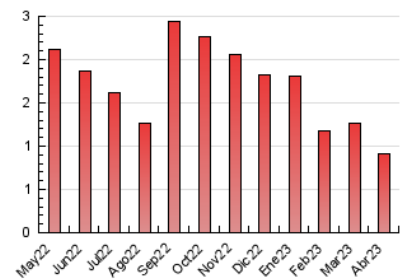

Páginas (x 1000)