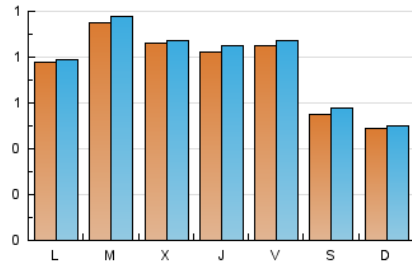

1. Cifras totales y promedios (Nacional e Internacional)

MES - AÑO	NAVEGADORES UNICOS	VISITAS	PAGINAS
Abril - 2022	2.091	2.321	3.071
PROMEDIO DIARIO	75	77	102
PROMEDIO LUNES-VIERNES	85	87	118
PROMEDIO SABADO-DOMINGO	52	54	66
PAGINAS / VISITAS	1,32		
DURACION MEDIA VISITAS	0:00:52		
DURACION MEDIA PAGINAS	0:02:39		

2. Secciones (Nacional e Internacional)

	PAGINAS	%
HOME	653	21.26 %
RESTO	2.418	78.74 %

3. Por día del mes (Nacional e Internacional)

Día	N. únicos	Visitas	Páginas	Día	N. únicos	Visitas	Páginas	Día	N. únicos	Visitas	Páginas
1	106	109	153	11	56	56	85	21	78	83	123
2	59	64	85	12	71	73	101	22	82	83	112
3	62	62	95	13	68	70	107	23	57	59	70
4	75	77	99	14	63	66	70	24	43	43	46
5	103	108	158	15	51	52	61	25	92	94	116
6	85	87	111	16	47	49	53	26	97	100	123
7	100	104	125	17	52	54	58	27	84	85	116
8	98	100	153	18	88	90	115	28	87	88	121
9	57	60	71	19	108	110	161	29	89	93	122
10	39	41	49	20	105	105	143	30	54	56	69

4. Gráficas (Nacional e Internacional)

4.1 Por día de la semana (promedio)

N. únicos / Visitas (x 100)

Páginas (x 100)

4.2 Por franja horaria (promedio)

Visitas__ (x 1000)

Páginas (x 1000)

4.3 Por meses