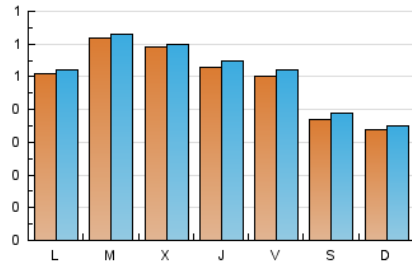

1. Cifras totales y promedios (Nacional)

MES - AÑO	NAVEGADORES UNICOS	VISITAS	PAGINAS
Abril - 2022	1.317	1.513	2.102
PROMEDIO DIARIO	49	50	70
PROMEDIO LUNES-VIERNES	55	56	80
PROMEDIO SABADO-DOMINGO	35	37	46
PAGINAS / VISITAS	1,39		
DURACION MEDIA VISITAS		0:01:04	
DURACION MEDIA PAGINAS		0:02:45	

2. Secciones (Nacional)

	PAGINAS	%
HOME	588	27.97 %
RESTO	1.514	72.03 %

3. Por día del mes (Nacional)

Día	N. únicos	Visitas	Páginas	Día	N. únicos	Visitas	Páginas	Día	N. únicos	Visitas	Páginas
1	51	53	86	11	37	37	58	21	55	59	94
2	37	42	52	12	51	53	73	22	57	58	78
3	43	43	74	13	46	48	80	23	39	40	47
4	52	53	68	14	34	36	37	24	28	28	30
5	69	72	115	15	31	32	38	25	69	71	85
6	55	57	75	16	30	31	34	26	64	65	80
7	70	72	92	17	36	38	42	27	57	58	83
8	58	59	106	18	44	45	65	28	52	53	77
9	45	47	57	19	62	63	107	29	53	57	79
10	27	29	33	20	78	78	108	30	34	36	49

4. Gráficas (Nacional)

4.1 Por día de la semana (promedio)

N. únicos / Visitas (x 100)

Páginas (x 100)

4.2 Por franja horaria (promedio)

Visitas_ (x 1000)

Páginas (x 1000)

4.3 Por meses