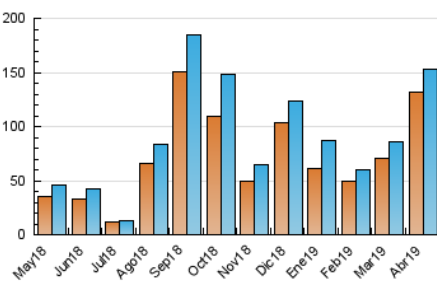

4.3 Por meses

N. únicos / Visitas (x 1000)