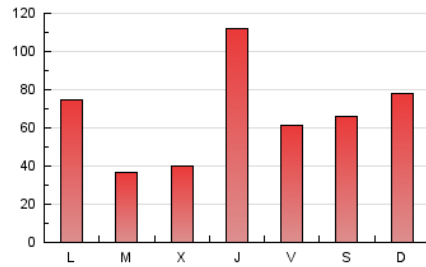

1. Cifras totales y promedios (Nacional e Internacional)

MES - AÑO	NAVEGADORES UNICOS	VISITAS	PAGINAS
Abril - 2019	131.264	153.117	198.042
PROMEDIO DIARIO	5.004	5.104	6.601
PROMEDIO LUNES-VIERNES	4.892	5.001	6.387
PROMEDIO SABADO-DOMINGO	5.311	5.388	7.192
PAGINAS / VISITAS	1,29		
DURACION MEDIA VISITAS	0:00:18		
DURACION MEDIA PAGINAS	0:01:01		

2. Secciones (Nacional e Internacional)

	PAGINAS	%
HOME	620	0.31 %
RESTO	197.422	99.69 %

3. Por día del mes (Nacional e Internacional)

Día	N. únicos	Visitas	Páginas	Día	N. únicos	Visitas	Páginas	Día	N. únicos	Visitas	Páginas
1	2.300	2.357	2.640	11	620	644	807	21	13.179	13.312	18.285
2	837	865	1.038	12	3.582	3.632	5.078	22	10.439	10.623	15.560
3	1.096	1.131	1.319	13	5.543	5.580	8.004	23	2.691	2.774	3.352
4	1.309	1.342	1.567	14	2.182	2.204	2.936	24	4.920	5.112	6.061
5	1.336	1.400	1.624	15	3.869	3.977	4.885	25	30.105	30.451	38.657
6	1.454	1.512	1.761	16	4.031	4.143	4.985	26	11.780	11.988	14.818
7	3.204	3.278	4.264	17	5.752	6.060	7.612	27	6.390	6.501	8.031
8	7.221	7.288	10.182	18	2.955	3.104	3.691	28	4.180	4.273	5.620
9	2.506	2.568	3.466	19	2.305	2.362	2.885	29	3.021	3.072	3.909
10	767	801	1.030	20	6.359	6.445	8.636	30	4.187	4.318	5.339

4. Gráficas (Nacional e Internacional)

4.1 Por día de la semana (promedio)

N. únicos / Visitas (x 100)

Páginas (x 100)

4.2 Por franja horaria (promedio)

Visitas (x 1000)

Páginas (x 1000)

4.3 Por meses