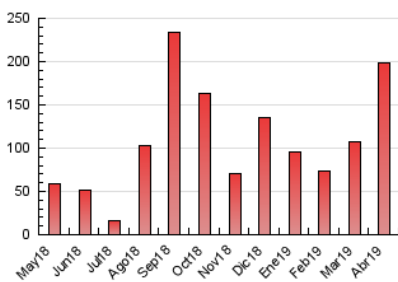

Páginas (x 1000)