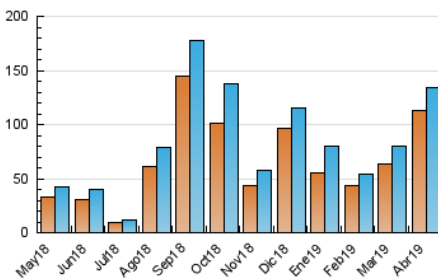

4.3 Por meses

N. únicos / Visitas (x 1000)