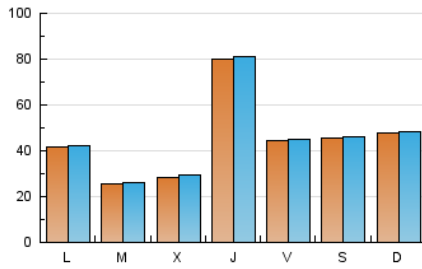

1. Cifras totales y promedios (Nacional)

MES - AÑO	NAVEGADORES UNICOS	VISITAS	PAGINAS
Abril - 2019	112.637	134.577	169.911
PROMEDIO DIARIO	4.391	4.486	5.664
PROMEDIO LUNES-VIERNES	4.298	4.399	5.488
PROMEDIO SABADO-DOMINGO	4.649	4.724	6.146
PAGINAS / VISITAS	1,26		
DURACION MEDIA VISITAS	0:00:17		
DURACION MEDIA PAGINAS	0:01:04		

2. Secciones (Nacional)

	PAGINAS	%
HOME	530	0.31 %
RESTO	169.381	99.69 %

3. Por día del mes (Nacional)

Día	N. únicos	Visitas	Páginas	Día	N. únicos	Visitas	Páginas	Día	N. únicos	Visitas	Páginas
1	2.113	2.166	2.407	11	470	491	613	21	10.344	10.538	13.659
2	661	685	814	12	3.263	3.304	4.581	22	5.721	5.874	7.556
3	895	926	1.079	13	5.106	5.139	7.234	23	2.317	2.389	2.838
4	1.109	1.140	1.321	14	2.000	2.018	2.677	24	4.444	4.618	5.407
5	1.150	1.208	1.388	15	3.459	3.556	4.263	25	27.771	28.072	35.221
6	1.260	1.308	1.492	16	3.735	3.837	4.574	26	11.136	11.388	13.981
7	2.863	2.923	3.732	17	5.368	5.664	7.059	27	5.974	6.064	7.410
8	6.727	6.804	9.499	18	2.690	2.831	3.330	28	3.839	3.920	5.140
9	2.176	2.233	2.972	19	2.124	2.179	2.646	29	2.721	2.763	3.455
10	602	633	808	20	5.802	5.881	7.824	30	3.899	4.025	4.931

4. Gráficas (Nacional)

4.1 Por día de la semana (promedio)

N. únicos / Visitas (x 100)

Páginas (x 100)

4.2 Por franja horaria (promedio)

Visitas (x 1000)

Páginas (x 1000)

4.3 Por meses