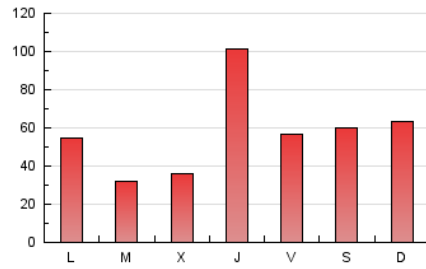

1. Cifras totales y promedios (Nacional)

MES - AÑO	NAVEGADORES UNICOS	VISITAS	PAGINAS
Abril - 2019	112.637	134.577	169.911
PROMEDIO DIARIO	4.391	4.486	5.664
PROMEDIO LUNES-VIERNES	4.298	4.399	5.488
PROMEDIO SABADO-DOMINGO	4.649	4.724	6.146
PAGINAS / VISITAS	1,26		
DURACION MEDIA VISITAS	0:00:17		
DURACION MEDIA PAGINAS	0:01:04		

2. Secciones (Nacional)

	PAGINAS	%
HOME	530	0.31 %
RESTO	169.381	99.69 %

3. Por día del mes (Nacional)

Día	N. únicos	Visitas	Páginas	Día	N. únicos	Visitas	Páginas	Día	N. únicos	Visitas	Páginas
1	2.113	2.166	2.407	11	470	491	613	21	10.344	10.538	13.659
2	661	685	814	12	3.263	3.304	4.581	22	5.721	5.874	7.556
3	895	926	1.079	13	5.106	5.139	7.234	23	2.317	2.389	2.838
4	1.109	1.140	1.321	14	2.000	2.018	2.677	24	4.444	4.618	5.407
5	1.150	1.208	1.388	15	3.459	3.556	4.263	25	27.771	28.072	35.221
6	1.260	1.308	1.492	16	3.735	3.837	4.574	26	11.136	11.388	13.981
7	2.863	2.923	3.732	17	5.368	5.664	7.059	27	5.974	6.064	7.410
8	6.727	6.804	9.499	18	2.690	2.831	3.330	28	3.839	3.920	5.140
9	2.176	2.233	2.972	19	2.124	2.179	2.646	29	2.721	2.763	3.455
10	602	633	808	20	5.802	5.881	7.824	30	3.899	4.025	4.931

4. Gráficas (Nacional)

4.1 Por día de la semana (promedio)

N. únicos / Visitas (x 100)

Páginas (x 100)

4.2 Por franja horaria (promedio)

Visitas (x 1000)

Páginas (x 1000)

4.3 Por meses