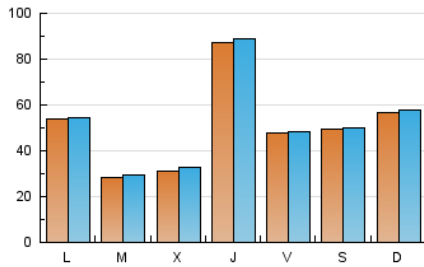

1. Cifras totales y promedios (Nacional e Internacional)

MES - AÑO	NAVEGADORES UNICOS	VISITAS	PAGINAS
Abril - 2019	131.264	153.117	198.042
PROMEDIO DIARIO	5.004	5.104	6.601
PROMEDIO LUNES-VIERNES	4.892	5.001	6.387
PROMEDIO SABADO-DOMINGO	5.311	5.388	7.192
PAGINAS / VISITAS	1,29		
DURACION MEDIA VISITAS	0:00:18		
DURACION MEDIA PAGINAS	0:01:01		

2. Secciones (Nacional e Internacional)

	PAGINAS	%
HOME	620	0.31 %
RESTO	197.422	99.69 %

3. Por día del mes (Nacional e Internacional)

Día	N. únicos	Visitas	Páginas	Día	N. únicos	Visitas	Páginas	Día	N. únicos	Visitas	Páginas
1	2.300	2.357	2.640	11	620	644	807	21	13.179	13.312	18.285
2	837	865	1.038	12	3.582	3.632	5.078	22	10.439	10.623	15.560
3	1.096	1.131	1.319	13	5.543	5.580	8.004	23	2.691	2.774	3.352
4	1.309	1.342	1.567	14	2.182	2.204	2.936	24	4.920	5.112	6.061
5	1.336	1.400	1.624	15	3.869	3.977	4.885	25	30.105	30.451	38.657
6	1.454	1.512	1.761	16	4.031	4.143	4.985	26	11.780	11.988	14.818
7	3.204	3.278	4.264	17	5.752	6.060	7.612	27	6.390	6.501	8.031
8	7.221	7.288	10.182	18	2.955	3.104	3.691	28	4.180	4.273	5.620
9	2.506	2.568	3.466	19	2.305	2.362	2.885	29	3.021	3.072	3.909
10	767	801	1.030	20	6.359	6.445	8.636	30	4.187	4.318	5.339

4. Gráficas (Nacional e Internacional)

4.1 Por día de la semana (promedio)

N. únicos / Visitas (x 100)

Páginas (x 100)

4.2 Por franja horaria (promedio)

Visitas (x 1000)

Páginas (x 1000)

4.3 Por meses