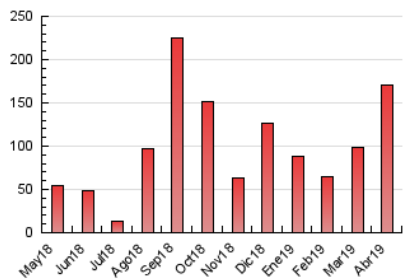

Páginas (x 1000)