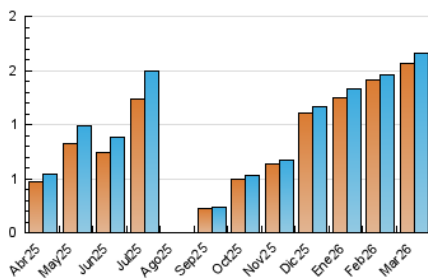

1. Cifras totales y promedios (Nacional)

MES - AÑO	NAVEGADORES UNICOS	VISITAS	PAGINAS
Marzo - 2026	1.566	1.657	1.848
PROMEDIO DIARIO	51	53	60
PROMEDIO LUNES-VIERNES	56	60	65
PROMEDIO SABADO-DOMINGO	37	38	46
PAGINAS / VISITAS	1,12		
DURACION MEDIA VISITAS	0:00:38		
TIEMPO INTERACCIÓN MEDIO	0:00:11		

2. Secciones (Nacional)

	PAGINAS	%
HOME	54	2.92 %
RESTO	1.794	97.08 %

3. Por día del mes (Nacional)

Día	N. únicos	Visitas	Páginas	Día	N. únicos	Visitas	Páginas	Día	N. únicos	Visitas	Páginas
1	182	182	201	11	15	21	23	21	19	20	21
2	175	179	205	12	19	19	20	22	6	6	6
3	75	75	78	13	19	23	27	23	10	14	19
4	455	474	489	14	20	22	27	24	18	18	23
5	192	202	214	15	32	32	46	25	7	7	8
6	111	113	123	16	17	18	20	26	7	7	7
7	35	35	64	17	21	22	25	27	12	13	13
8	5	7	9	18	8	9	13	28	12	14	14
9	19	26	31	19	8	8	14	29	24	26	28
10	23	24	35	20	15	17	18	30	9	13	16
								31	6	8	11

4. Gráficas (Nacional)

4.1 Por día de la semana (promedio)

N. únicos / Visitas (x 100)

Páginas (x 100)

4.2 Por franja horaria (promedio)

Visitas_ (x 1000)

Páginas (x 1000)

4.3 Por meses

N. únicos / Visitas (x 1000)

Páginas (x 1000)

5. Observaciones

Este Medio Electrónico de Comunicación ha sido medido por la herramienta Google Analytics de Google (GA4).

6. Definiciones básicas (Para más información ver Normas Técnicas para el Control de los Medios Electrónicos de Comunicación)