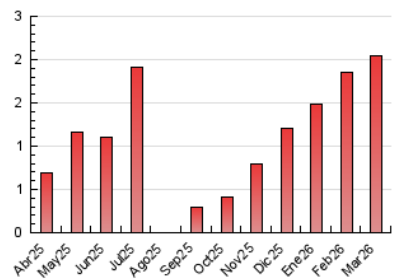

Páginas (x 1000)