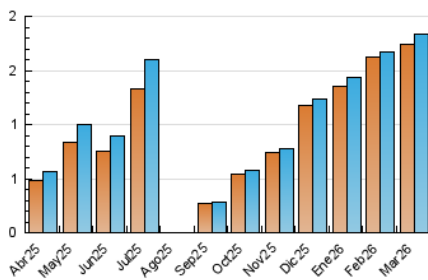

4.3 Por meses

N. únicos / Visitas (x 1000)