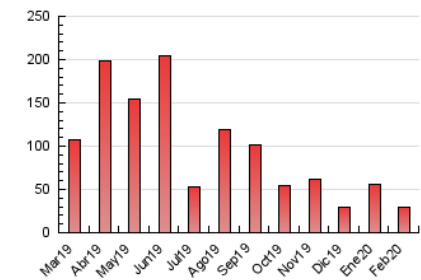

Páginas (x 1000)