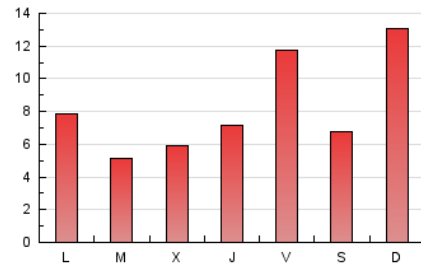

#### 3. Por día del mes (Nacional)

Día	N. únicos	Visitas	Páginas	Día	N. únicos	Visitas	Páginas	Día	N. únicos	Visitas	Páginas
1	409	421	479	11	232	235	280	21	1.029	1.041	1.223
2	254	263	305	12	198	203	263	22	414	421	517
3	1.143	1.155	1.287	13	301	309	376	23	371	378	462
4	668	683	782	14	2.189	2.208	2.627	24	233	235	305
5	982	996	1.103	15	1.016	1.032	1.231	25	308	315	365
6	576	584	651	16	3.305	3.402	4.005	26	453	461	529
7	265	272	336	17	973	995	1.212	27	304	311	378
8	400	405	462	18	504	520	641	28	438	445	516
9	398	406	459	19	376	384	461	29	604	619	708
10	279	283	329	20	1.216	1.229	1.446				

4. Gráficas (Nacional)

4.1 Por día de la semana (promedio)

N. únicos / Visitas (x 100)

Páginas (x 100)

4.2 Por franja horaria (promedio)

Visitas (x 1000)

Páginas (x 1000)

4.3 Por meses