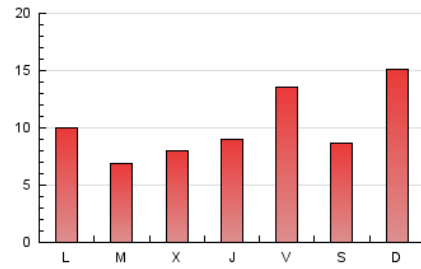

### 3. Por día del mes (Nacional e Internacional)

Día	N. únicos	Visitas	Páginas	Día	N. únicos	Visitas	Páginas	Día	N. únicos	Visitas	Páginas
1	584	600	697	11	407	417	500	21	1.144	1.163	1.369
2	402	418	495	12	342	350	451	22	553	562	682
3	1.307	1.324	1.502	13	421	432	538	23	526	536	653
4	824	845	968	14	2.332	2.352	2.814	24	384	392	506
5	1.181	1.202	1.367	15	1.155	1.174	1.405	25	424	432	499
6	750	764	876	16	3.471	3.571	4.207	26	590	603	706
7	437	446	549	17	1.104	1.131	1.396	27	445	454	564
8	542	554	670	18	638	654	801	28	570	582	685
9	565	575	675	19	522	534	656	29	744	761	891
10	488	497	607	20	1.350	1.365	1.622				

4. Gráficas (Nacional e Internacional)

4.1 Por día de la semana (promedio)

N. únicos / Visitas (x 100)

Páginas (x 100)

4.2 Por franja horaria (promedio)

Visitas (x 1000)

Páginas (x 1000)

4.3 Por meses