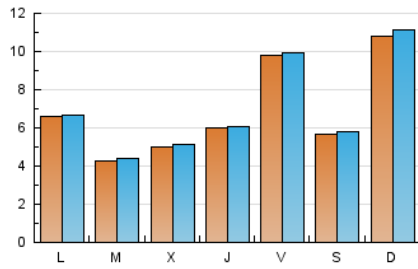

4. Gráficas (Nacional)

4.1 Por día de la semana (promedio)

N. únicos / Visitas (x 100)