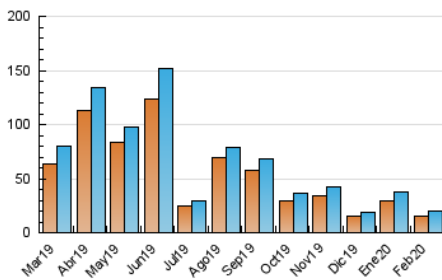

#### 3. Por día del mes (Nacional)

Día	N. únicos	Visitas	Páginas	Día	N. únicos	Visitas	Páginas	Día	N. únicos	Visitas	Páginas
1	409	421	479	11	232	235	280	21	1.029	1.041	1.223
2	254	263	305	12	198	203	263	22	414	421	517
3	1.143	1.155	1.287	13	301	309	376	23	371	378	462
4	668	683	782	14	2.189	2.208	2.627	24	233	235	305
5	982	996	1.103	15	1.016	1.032	1.231	25	308	315	365
6	576	584	651	16	3.305	3.402	4.005	26	453	461	529
7	265	272	336	17	973	995	1.212	27	304	311	378
8	400	405	462	18	504	520	641	28	438	445	516
9	398	406	459	19	376	384	461	29	604	619	708
10	279	283	329	20	1.216	1.229	1.446				

4. Gráficas (Nacional)

4.1 Por día de la semana (promedio)

N. únicos / Visitas (x 100)

Páginas (x 100)

4.2 Por franja horaria (promedio)

Visitas (x 1000)

Páginas (x 1000)

4.3 Por meses

N. únicos / Visitas (x 1000)

Páginas (x 1000)