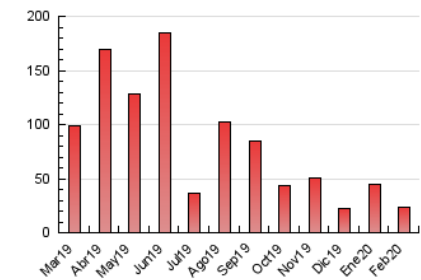

#### 3. Por día del mes (Nacional)

Día	N. únicos	Visitas	Páginas	Día	N. únicos	Visitas	Páginas	Día	N. únicos	Visitas	Páginas
1	409	421	479	11	232	235	280	21	1.029	1.041	1.223
2	254	263	305	12	198	203	263	22	414	421	517
3	1.143	1.155	1.287	13	301	309	376	23	371	378	462
4	668	683	782	14	2.189	2.208	2.627	24	233	235	305
5	982	996	1.103	15	1.016	1.032	1.231	25	308	315	365
6	576	584	651	16	3.305	3.402	4.005	26	453	461	529
7	265	272	336	17	973	995	1.212	27	304	311	378
8	400	405	462	18	504	520	641	28	438	445	516
9	398	406	459	19	376	384	461	29	604	619	708
10	279	283	329	20	1.216	1.229	1.446				

4. Gráficas (Nacional)

4.1 Por día de la semana (promedio)

N. únicos / Visitas (x 100)

Páginas (x 100)

4.2 Por franja horaria (promedio)

Visitas (x 1000)

Páginas (x 1000)

4.3 Por meses

N. únicos / Visitas (x 1000)

Páginas (x 1000)