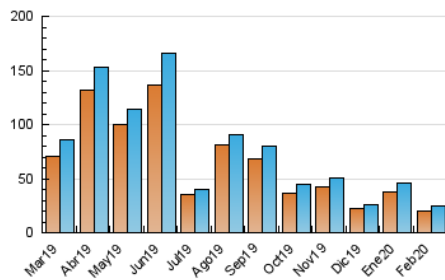

### 3. Por día del mes (Nacional e Internacional)

Día	N. únicos	Visitas	Páginas	Día	N. únicos	Visitas	Páginas	Día	N. únicos	Visitas	Páginas
1	584	600	697	11	407	417	500	21	1.144	1.163	1.369
2	402	418	495	12	342	350	451	22	553	562	682
3	1.307	1.324	1.502	13	421	432	538	23	526	536	653
4	824	845	968	14	2.332	2.352	2.814	24	384	392	506
5	1.181	1.202	1.367	15	1.155	1.174	1.405	25	424	432	499
6	750	764	876	16	3.471	3.571	4.207	26	590	603	706
7	437	446	549	17	1.104	1.131	1.396	27	445	454	564
8	542	554	670	18	638	654	801	28	570	582	685
9	565	575	675	19	522	534	656	29	744	761	891
10	488	497	607	20	1.350	1.365	1.622				

4. Gráficas (Nacional e Internacional)

4.1 Por día de la semana (promedio)

N. únicos / Visitas (x 100)

Páginas (x 100)

4.2 Por franja horaria (promedio)

Visitas (x 1000)

Páginas (x 1000)

4.3 Por meses

N. únicos / Visitas (x 1000)

Páginas (x 1000)