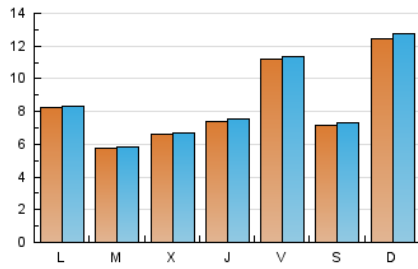

4. Gráficas (Nacional e Internacional)

4.1 Por día de la semana (promedio)

N. únicos / Visitas (x 100)