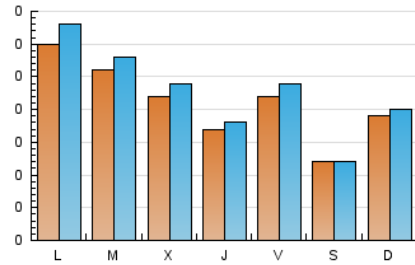

1. Cifras totales y promedios (Nacional)

MES - AÑO	NAVEGADORES UNICOS	VISITAS	PAGINAS
Enero - 2025	555	695	955
PROMEDIO DIARIO	21	22	31
PROMEDIO LUNES-VIERNES	23	25	34
PROMEDIO SABADO-DOMINGO	15	16	21
PAGINAS / VISITAS	1,37		
DURACION MEDIA VISITAS	0:01:36		
TIEMPO INTERACCIÓN MEDIO	0:00:35		

2. Secciones (Nacional)

	PAGINAS	%
HOME	179	18.74 %
RESTO	776	81.26 %

3. Por día del mes (Nacional)

Día	N. únicos	Visitas	Páginas	Día	N. únicos	Visitas	Páginas	Día	N. únicos	Visitas	Páginas
1	27	28	40	11	16	16	21	21	17	17	17
2	12	12	12	12	14	14	14	22	13	14	17
3	24	24	31	13	19	20	29	23	25	25	32
4	17	18	19	14	32	33	43	24	28	29	35
5	15	16	22	15	15	18	27	25	5	5	7
6	39	43	63	16	19	22	29	26	38	40	49
7	40	44	53	17	16	21	41	27	20	23	29
8	29	31	38	18	9	9	10	28	16	17	16
9	18	18	28	19	9	9	26	29	24	29	37
10	31	32	39	20	43	45	103	30	13	13	15
								31	11	12	13

4. Gráficas (Nacional)

4.1 Por día de la semana (promedio)

N. únicos / Visitas (x 100)

Páginas (x 100)

4.2 Por franja horaria (promedio)

Visitas_ (x 1000)

Páginas (x 1000)

4.3 Por meses