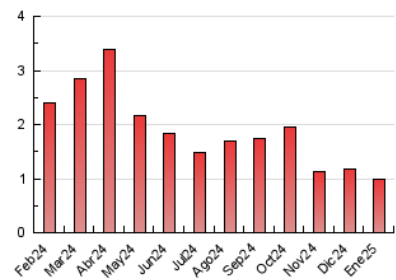

Páginas (x 1000)