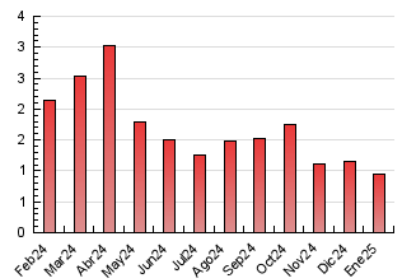

1. Cifras totales y promedios (Nacional)

MES - AÑO	NAVEGADORES UNICOS	VISITAS	PAGINAS
Enero - 2025	555	695	955
PROMEDIO DIARIO	21	22	31
PROMEDIO LUNES-VIERNES	23	25	34
PROMEDIO SABADO-DOMINGO	15	16	21
PAGINAS / VISITAS	1,37		
DURACION MEDIA VISITAS	0:01:36		
TIEMPO INTERACCIÓN MEDIO	0:00:35		

2. Secciones (Nacional)

	PAGINAS	%
HOME	179	18.74 %
RESTO	776	81.26 %

3. Por día del mes (Nacional)

Día	N. únicos	Visitas	Páginas	Día	N. únicos	Visitas	Páginas	Día	N. únicos	Visitas	Páginas
1	27	28	40	11	16	16	21	21	17	17	17
2	12	12	12	12	14	14	14	22	13	14	17
3	24	24	31	13	19	20	29	23	25	25	32
4	17	18	19	14	32	33	43	24	28	29	35
5	15	16	22	15	15	18	27	25	5	5	7
6	39	43	63	16	19	22	29	26	38	40	49
7	40	44	53	17	16	21	41	27	20	23	29
8	29	31	38	18	9	9	10	28	16	17	16
9	18	18	28	19	9	9	26	29	24	29	37
10	31	32	39	20	43	45	103	30	13	13	15
								31	11	12	13

4. Gráficas (Nacional)

4.1 Por día de la semana (promedio)

N. únicos / Visitas (x 100)

Páginas (x 100)

4.2 Por franja horaria (promedio)

Visitas_ (x 1000)

Páginas (x 1000)

4.3 Por meses

N. únicos / Visitas (x 1000)

Páginas (x 1000)

5. Observaciones

Este Medio Electrónico de Comunicación ha sido medido por la herramienta Google Analytics de Google (GA4).

6. Definiciones básicas (Para más información ver Normas Técnicas para el Control de los Medios Electrónicos de Comunicación)