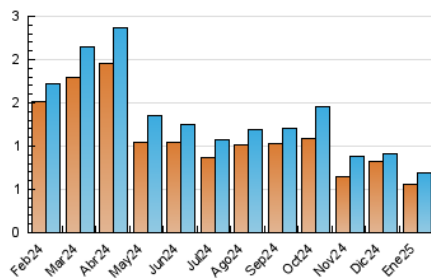

2. Secciones (Nacional)

	PAGINAS	%
HOME	179	18.74 %
RESTO	776	81.26 %

3. Por día del mes (Nacional)

Día	N. únicos	Visitas	Páginas	Día	N. únicos	Visitas	Páginas	Día	N. únicos	Visitas	Páginas
1	27	28	40	11	16	16	21	21	17	17	17
2	12	12	12	12	14	14	14	22	13	14	17
3	24	24	31	13	19	20	29	23	25	25	32
4	17	18	19	14	32	33	43	24	28	29	35
5	15	16	22	15	15	18	27	25	5	5	7
6	39	43	63	16	19	22	29	26	38	40	49
7	40	44	53	17	16	21	41	27	20	23	29
8	29	31	38	18	9	9	10	28	16	17	16
9	18	18	28	19	9	9	26	29	24	29	37
10	31	32	39	20	43	45	103	30	13	13	15
								31	11	12	13

4. Gráficas (Nacional)

4.1 Por día de la semana (promedio)

N. únicos / Visitas (x 100)

Páginas (x 100)

4.2 Por franja horaria (promedio)

Visitas_ (x 1000)

Páginas (x 1000)

4.3 Por meses

N. únicos / Visitas (x 1000)

Páginas (x 1000)

5. Observaciones

Este Medio Electrónico de Comunicación ha sido medido por la herramienta Google Analytics de Google (GA4).

6. Definiciones básicas (Para más información ver Normas Técnicas para el Control de los Medios Electrónicos de Comunicación)

Visita:

Una secuencia ininterrumpida de páginas servidas a un usuario válido. Si dicho usuario no realiza peticiones de páginas en un periodo de tiempo (30 min) la siguiente petición constituirá el inicio de una nueva visita.