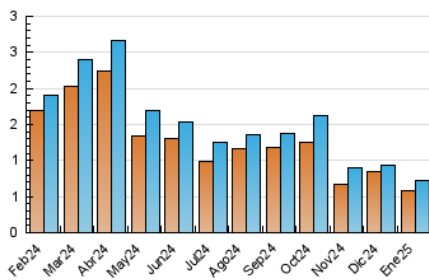

4.3 Por meses

N. únicos / Visitas (x 1000)