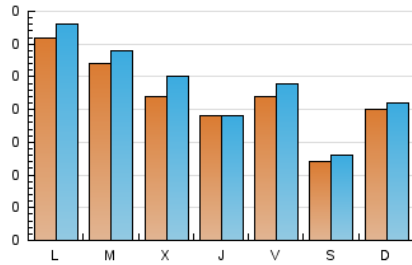

1. Cifras totales y promedios (Nacional e Internacional)

MES - AÑO	NAVEGADORES UNICOS	VISITAS	PAGINAS
Enero - 2025	574	716	977
PROMEDIO DIARIO	22	23	32
PROMEDIO LUNES-VIERNES	24	25	35
PROMEDIO SABADO-DOMINGO	16	17	22
PAGINAS / VISITAS	1,36		
DURACION MEDIA VISITAS	0:01:35		
TIEMPO INTERACCIÓN MEDIO	0:00:35		

2. Secciones (Nacional e Internacional)

	PAGINAS	%
HOME	181	18.53 %
RESTO	796	81.47 %

3. Por día del mes (Nacional e Internacional)

Día	N. únicos	Visitas	Páginas	Día	N. únicos	Visitas	Páginas	Día	N. únicos	Visitas	Páginas
1	28	29	41	11	17	17	22	21	19	19	19
2	15	15	16	12	14	14	14	22	14	15	18
3	25	25	32	13	19	20	29	23	27	27	34
4	18	19	19	14	32	33	43	24	28	29	35
5	16	17	23	15	15	18	27	25	5	5	7
6	39	43	63	16	19	22	29	26	40	42	51
7	41	45	54	17	16	21	41	27	20	23	29
8	29	31	38	18	9	9	10	28	17	18	17
9	18	18	28	19	9	9	26	29	25	30	38
10	31	32	39	20	44	46	104	30	14	14	16
								31	12	13	15

4. Gráficas (Nacional e Internacional)

4.1 Por día de la semana (promedio)

N. únicos / Visitas (x 100)

Páginas (x 100)

4.2 Por franja horaria (promedio)

Visitas_ (x 1000)

Páginas (x 1000)

4.3 Por meses