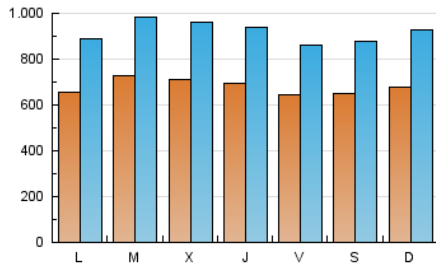

4. Gráficas (Nacional e Internacional)

4.1 Por día de la semana (promedio)

N. únicos / Visitas (x 100)