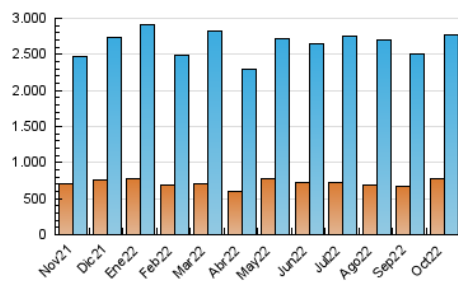

#### 3. Por día del mes (Nacional)

Día	N. únicos	Visitas	Páginas	Día	N. únicos	Visitas	Páginas	Día	N. únicos	Visitas	Páginas
1	71.574	95.420	208.657	11	61.199	84.269	218.599	21	51.757	71.183	162.354
2	74.587	100.535	220.854	12	66.044	89.673	208.632	22	60.329	82.332	201.225
3	64.801	87.235	196.250	13	64.652	88.034	196.386	23	79.971	108.479	255.980
4	76.285	102.439	235.153	14	63.507	85.484	197.089	24	70.282	94.999	207.164
5	68.929	93.749	215.112	15	57.636	77.132	163.731	25	75.659	102.892	230.879
6	69.816	94.512	211.872	16	53.492	77.076	179.624	26	73.683	100.840	232.252
7	71.294	93.761	209.557	17	66.032	89.932	203.751	27	71.941	96.310	222.903
8	70.753	96.082	206.942	18	69.992	93.328	205.336	28	62.501	85.091	189.806
9	64.438	87.625	190.683	19	67.245	90.883	206.874	29	54.880	78.044	191.556
10	61.354	84.534	190.275	20	63.269	86.992	199.028	30	57.686	80.188	180.648
								31	55.400	76.703	177.771

4. Gráficas (Nacional)

4.1 Por día de la semana (promedio)

N. únicos / Visitas (x 100)

Páginas (x 100)

4.2 Por franja horaria (promedio)

Visitas\_ (x 1000)

Páginas (x 1000)

4.3 Por meses

N. únicos / Visitas (x 1000)

Páginas (x 1000)