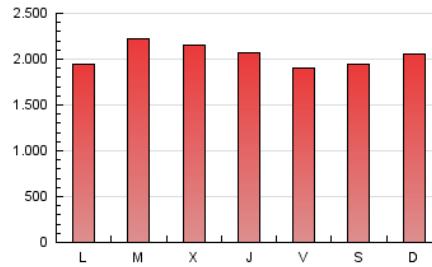

#### 2. Secciones (Nacional)

	PAGINAS	%
<b>HOME</b>	2.082.127	32.96 %
<b>RESTO</b>	4.234.816	67.04 %

#### 3. Por día del mes (Nacional)

Día	N. únicos	Visitas	Páginas	Día	N. únicos	Visitas	Páginas	Día	N. únicos	Visitas	Páginas
1	71.574	95.420	208.657	11	61.199	84.269	218.599	21	51.757	71.183	162.354
2	74.587	100.535	220.854	12	66.044	89.673	208.632	22	60.329	82.332	201.225
3	64.801	87.235	196.250	13	64.652	88.034	196.386	23	79.971	108.479	255.980
4	76.285	102.439	235.153	14	63.507	85.484	197.089	24	70.282	94.999	207.164
5	68.929	93.749	215.112	15	57.636	77.132	163.731	25	75.659	102.892	230.879
6	69.816	94.512	211.872	16	53.492	77.076	179.624	26	73.683	100.840	232.252
7	71.294	93.761	209.557	17	66.032	89.932	203.751	27	71.941	96.310	222.903
8	70.753	96.082	206.942	18	69.992	93.328	205.336	28	62.501	85.091	189.806
9	64.438	87.625	190.683	19	67.245	90.883	206.874	29	54.880	78.044	191.556
10	61.354	84.534	190.275	20	63.269	86.992	199.028	30	57.686	80.188	180.648
								31	55.400	76.703	177.771

4. Gráficas (Nacional)

4.1 Por día de la semana (promedio)

N. únicos / Visitas (x 100)

Páginas (x 100)

4.2 Por franja horaria (promedio)

Visitas\_ (x 1000)

Páginas (x 1000)

4.3 Por meses