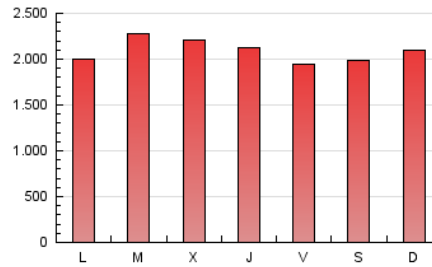

#### 3. Por día del mes (Nacional e Internacional)

Día	N. únicos	Visitas	Páginas	Día	N. únicos	Visitas	Páginas	Día	N. únicos	Visitas	Páginas
1	73.164	97.302	212.046	11	63.371	86.745	223.338	21	53.506	73.074	165.755
2	76.201	102.639	225.868	12	68.143	92.257	213.154	22	61.970	84.252	206.427
3	66.835	89.618	200.583	13	66.564	90.592	200.999	23	81.939	110.770	260.539
4	78.289	104.872	239.621	14	65.785	87.990	201.896	24	72.486	97.383	211.527
5	71.083	96.228	219.640	15	59.611	79.287	167.504	25	77.714	105.345	235.414
6	72.023	96.859	216.013	16	55.388	79.245	183.503	26	75.980	103.558	237.368
7	74.416	96.895	214.799	17	68.769	92.885	208.865	27	74.241	98.911	227.408
8	72.736	98.490	211.185	18	72.657	96.627	210.505	28	64.409	87.323	193.684
9	66.281	89.680	194.261	19	69.358	93.358	211.259	29	56.336	79.951	195.153
10	63.010	86.678	194.100	20	65.324	89.272	203.094	30	59.639	82.372	184.714
								31	57.143	78.925	181.898

4. Gráficas (Nacional e Internacional)

4.1 Por día de la semana (promedio)

N. únicos / Visitas (x 100)

Páginas (x 100)

4.2 Por franja horaria (promedio)

Visitas\_ (x 1000)

Páginas (x 1000)

4.3 Por meses