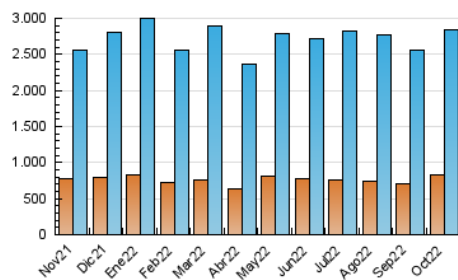

#### 3. Por día del mes (Nacional e Internacional)

Día	N. únicos	Visitas	Páginas	Día	N. únicos	Visitas	Páginas	Día	N. únicos	Visitas	Páginas
1	73.164	97.302	212.046	11	63.371	86.745	223.338	21	53.506	73.074	165.755
2	76.201	102.639	225.868	12	68.143	92.257	213.154	22	61.970	84.252	206.427
3	66.835	89.618	200.583	13	66.564	90.592	200.999	23	81.939	110.770	260.539
4	78.289	104.872	239.621	14	65.785	87.990	201.896	24	72.486	97.383	211.527
5	71.083	96.228	219.640	15	59.611	79.287	167.504	25	77.714	105.345	235.414
6	72.023	96.859	216.013	16	55.388	79.245	183.503	26	75.980	103.558	237.368
7	74.416	96.895	214.799	17	68.769	92.885	208.865	27	74.241	98.911	227.408
8	72.736	98.490	211.185	18	72.657	96.627	210.505	28	64.409	87.323	193.684
9	66.281	89.680	194.261	19	69.358	93.358	211.259	29	56.336	79.951	195.153
10	63.010	86.678	194.100	20	65.324	89.272	203.094	30	59.639	82.372	184.714
								31	57.143	78.925	181.898

4. Gráficas (Nacional e Internacional)

4.1 Por día de la semana (promedio)

N. únicos / Visitas (x 100)

Páginas (x 100)

4.2 Por franja horaria (promedio)

Visitas\_ (x 1000)

Páginas (x 1000)

4.3 Por meses

N. únicos / Visitas (x 1000)

Páginas (x 1000)