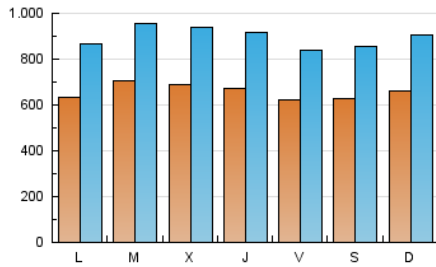

4. Gráficas (Nacional)

4.1 Por día de la semana (promedio)

N. únicos / Visitas (x 100)