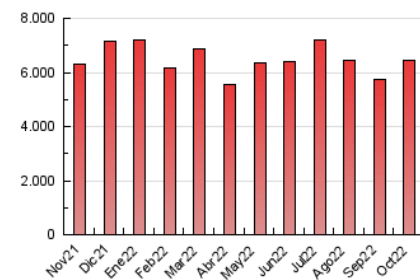

#### 3. Por día del mes (Nacional e Internacional)

Día	N. únicos	Visitas	Páginas	Día	N. únicos	Visitas	Páginas	Día	N. únicos	Visitas	Páginas
1	73.164	97.302	212.046	11	63.371	86.745	223.338	21	53.506	73.074	165.755
2	76.201	102.639	225.868	12	68.143	92.257	213.154	22	61.970	84.252	206.427
3	66.835	89.618	200.583	13	66.564	90.592	200.999	23	81.939	110.770	260.539
4	78.289	104.872	239.621	14	65.785	87.990	201.896	24	72.486	97.383	211.527
5	71.083	96.228	219.640	15	59.611	79.287	167.504	25	77.714	105.345	235.414
6	72.023	96.859	216.013	16	55.388	79.245	183.503	26	75.980	103.558	237.368
7	74.416	96.895	214.799	17	68.769	92.885	208.865	27	74.241	98.911	227.408
8	72.736	98.490	211.185	18	72.657	96.627	210.505	28	64.409	87.323	193.684
9	66.281	89.680	194.261	19	69.358	93.358	211.259	29	56.336	79.951	195.153
10	63.010	86.678	194.100	20	65.324	89.272	203.094	30	59.639	82.372	184.714
								31	57.143	78.925	181.898

4. Gráficas (Nacional e Internacional)

4.1 Por día de la semana (promedio)

N. únicos / Visitas (x 100)

Páginas (x 100)

4.2 Por franja horaria (promedio)

Visitas\_ (x 1000)

Páginas (x 1000)

4.3 Por meses

N. únicos / Visitas (x 1000)

Páginas (x 1000)