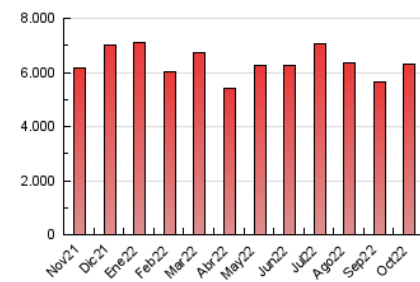

#### 3. Por día del mes (Nacional)

Día	N. únicos	Visitas	Páginas	Día	N. únicos	Visitas	Páginas	Día	N. únicos	Visitas	Páginas
1	71.574	95.420	208.657	11	61.199	84.269	218.599	21	51.757	71.183	162.354
2	74.587	100.535	220.854	12	66.044	89.673	208.632	22	60.329	82.332	201.225
3	64.801	87.235	196.250	13	64.652	88.034	196.386	23	79.971	108.479	255.980
4	76.285	102.439	235.153	14	63.507	85.484	197.089	24	70.282	94.999	207.164
5	68.929	93.749	215.112	15	57.636	77.132	163.731	25	75.659	102.892	230.879
6	69.816	94.512	211.872	16	53.492	77.076	179.624	26	73.683	100.840	232.252
7	71.294	93.761	209.557	17	66.032	89.932	203.751	27	71.941	96.310	222.903
8	70.753	96.082	206.942	18	69.992	93.328	205.336	28	62.501	85.091	189.806
9	64.438	87.625	190.683	19	67.245	90.883	206.874	29	54.880	78.044	191.556
10	61.354	84.534	190.275	20	63.269	86.992	199.028	30	57.686	80.188	180.648
								31	55.400	76.703	177.771

4. Gráficas (Nacional)

4.1 Por día de la semana (promedio)

N. únicos / Visitas (x 100)

Páginas (x 100)

4.2 Por franja horaria (promedio)

Visitas\_ (x 1000)

Páginas (x 1000)

4.3 Por meses

N. únicos / Visitas (x 1000)

Páginas (x 1000)