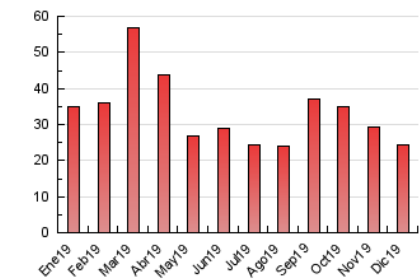

Páginas (x 1000)