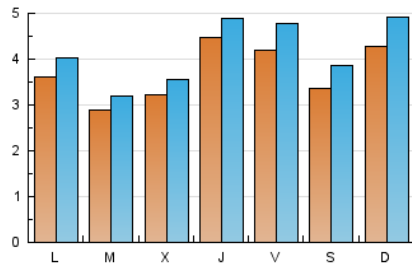

4. Gráficas (Nacional e Internacional)

4.1 Por día de la semana (promedio)

N. únicos / Visitas (x 100)