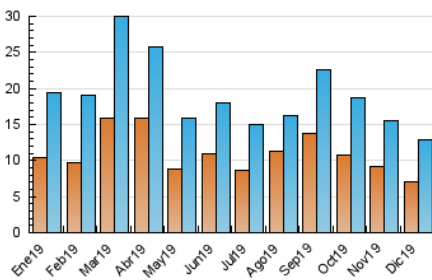

### 3. Por día del mes (Nacional e Internacional)

Día	N. únicos	Visitas	Páginas	Día	N. únicos	Visitas	Páginas	Día	N. únicos	Visitas	Páginas
1	633	698	1.269	11	340	384	802	21	318	360	644
2	453	502	1.027	12	400	436	768	22	295	345	605
3	348	386	741	13	511	583	1.142	23	314	348	607
4	407	445	794	14	397	467	997	24	205	230	361
5	545	593	1.136	15	497	571	1.154	25	216	236	391
6	392	478	914	16	356	382	783	26	293	327	556
7	378	444	822	17	299	331	635	27	315	348	640
8	449	533	991	18	323	355	590	28	248	275	474
9	401	472	815	19	545	596	1.128	29	269	306	570
10	374	406	667	20	458	502	1.000	30	283	318	547
								31	216	244	609

4. Gráficas (Nacional e Internacional)

4.1 Por día de la semana (promedio)

N. únicos / Visitas (x 100)

Páginas (x 100)

4.2 Por franja horaria (promedio)

Visitas (x 1000)

Páginas (x 1000)

4.3 Por meses

N. únicos / Visitas (x 1000)

Páginas (x 1000)