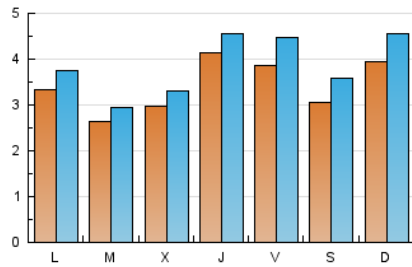

4. Gráficas (Nacional)

4.1 Por día de la semana (promedio)

N. únicos / Visitas (x 100)