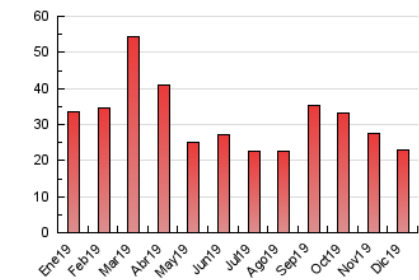

#### 3. Por día del mes (Nacional)

Día	N. únicos	Visitas	Páginas	Día	N. únicos	Visitas	Páginas	Día	N. únicos	Visitas	Páginas
1	581	646	1.211	11	311	354	771	21	283	325	607
2	415	463	977	12	365	401	728	22	277	327	585
3	315	353	703	13	473	545	1.102	23	283	317	549
4	372	409	753	14	361	431	885	24	189	214	341
5	498	546	1.076	15	453	527	1.057	25	207	227	381
6	368	453	887	16	318	344	740	26	273	305	523
7	342	408	781	17	287	319	618	27	286	319	605
8	413	494	948	18	302	334	567	28	236	262	458
9	382	452	792	19	515	566	1.091	29	250	286	542
10	340	372	629	20	422	466	962	30	266	301	530
								31	190	216	564

4. Gráficas (Nacional)

4.1 Por día de la semana (promedio)

N. únicos / Visitas (x 100)

Páginas (x 100)

4.2 Por franja horaria (promedio)

Visitas (x 1000)

Páginas (x 1000)

4.3 Por meses

N. únicos / Visitas (x 1000)

Páginas (x 1000)