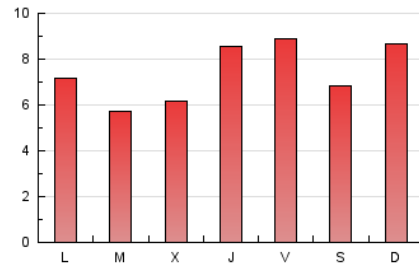

#### 2. Secciones (Nacional)

	PAGINAS	%
<b>HOME</b>	8.076	35.17 %
<b>RESTO</b>	14.887	64.83 %

#### 3. Por día del mes (Nacional)

Día	N. únicos	Visitas	Páginas	Día	N. únicos	Visitas	Páginas	Día	N. únicos	Visitas	Páginas
1	581	646	1.211	11	311	354	771	21	283	325	607
2	415	463	977	12	365	401	728	22	277	327	585
3	315	353	703	13	473	545	1.102	23	283	317	549
4	372	409	753	14	361	431	885	24	189	214	341
5	498	546	1.076	15	453	527	1.057	25	207	227	381
6	368	453	887	16	318	344	740	26	273	305	523
7	342	408	781	17	287	319	618	27	286	319	605
8	413	494	948	18	302	334	567	28	236	262	458
9	382	452	792	19	515	566	1.091	29	250	286	542
10	340	372	629	20	422	466	962	30	266	301	530
								31	190	216	564

4. Gráficas (Nacional)

4.1 Por día de la semana (promedio)

N. únicos / Visitas (x 100)

Páginas (x 100)

4.2 Por franja horaria (promedio)

Visitas (x 1000)

Páginas (x 1000)

4.3 Por meses