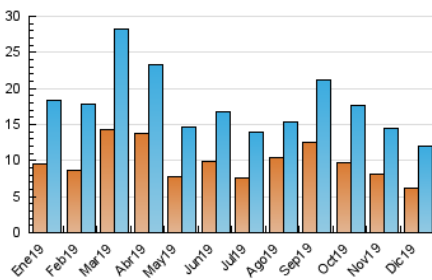

#### 3. Por día del mes (Nacional)

Día	N. únicos	Visitas	Páginas	Día	N. únicos	Visitas	Páginas	Día	N. únicos	Visitas	Páginas
1	581	646	1.211	11	311	354	771	21	283	325	607
2	415	463	977	12	365	401	728	22	277	327	585
3	315	353	703	13	473	545	1.102	23	283	317	549
4	372	409	753	14	361	431	885	24	189	214	341
5	498	546	1.076	15	453	527	1.057	25	207	227	381
6	368	453	887	16	318	344	740	26	273	305	523
7	342	408	781	17	287	319	618	27	286	319	605
8	413	494	948	18	302	334	567	28	236	262	458
9	382	452	792	19	515	566	1.091	29	250	286	542
10	340	372	629	20	422	466	962	30	266	301	530
								31	190	216	564

4. Gráficas (Nacional)

4.1 Por día de la semana (promedio)

N. únicos / Visitas (x 100)

Páginas (x 100)

4.2 Por franja horaria (promedio)

Visitas (x 1000)

Páginas (x 1000)

4.3 Por meses

N. únicos / Visitas (x 1000)

Páginas (x 1000)