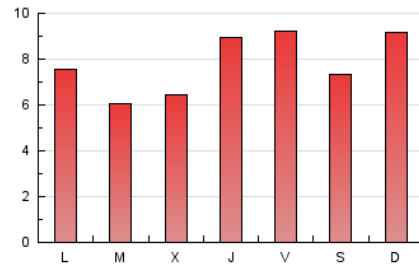

### 3. Por día del mes (Nacional e Internacional)

Día	N. únicos	Visitas	Páginas	Día	N. únicos	Visitas	Páginas	Día	N. únicos	Visitas	Páginas
1	633	698	1.269	11	340	384	802	21	318	360	644
2	453	502	1.027	12	400	436	768	22	295	345	605
3	348	386	741	13	511	583	1.142	23	314	348	607
4	407	445	794	14	397	467	997	24	205	230	361
5	545	593	1.136	15	497	571	1.154	25	216	236	391
6	392	478	914	16	356	382	783	26	293	327	556
7	378	444	822	17	299	331	635	27	315	348	640
8	449	533	991	18	323	355	590	28	248	275	474
9	401	472	815	19	545	596	1.128	29	269	306	570
10	374	406	667	20	458	502	1.000	30	283	318	547
								31	216	244	609

4. Gráficas (Nacional e Internacional)

4.1 Por día de la semana (promedio)

N. únicos / Visitas (x 100)

Páginas (x 100)

4.2 Por franja horaria (promedio)

Visitas (x 1000)

Páginas (x 1000)

4.3 Por meses