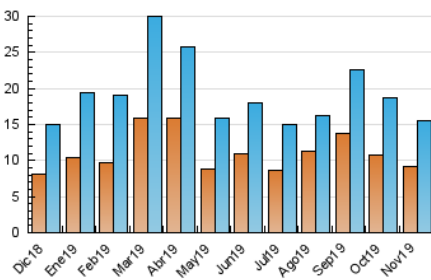

### 3. Por día del mes (Nacional e Internacional)

Día	N. únicos	Visitas	Páginas	Día	N. únicos	Visitas	Páginas	Día	N. únicos	Visitas	Páginas
1	474	540	1.165	11	444	502	833	21	373	405	695
2	440	489	969	12	422	463	832	22	618	688	1.340
3	601	697	1.368	13	349	385	755	23	396	449	886
4	454	489	857	14	373	408	721	24	523	580	1.107
5	401	444	756	15	450	506	902	25	388	424	748
6	378	433	736	16	375	420	795	26	569	609	1.076
7	456	508	832	17	639	700	1.659	27	586	642	1.259
8	380	424	860	18	516	561	1.074	28	481	506	1.018
9	666	735	1.320	19	458	501	910	29	405	445	803
10	691	754	1.350	20	441	475	845	30	354	393	759

4. Gráficas (Nacional e Internacional)

4.1 Por día de la semana (promedio)

N. únicos / Visitas (x 100)

Páginas (x 100)

4.2 Por franja horaria (promedio)

Visitas (x 1000)

Páginas (x 1000)

4.3 Por meses

N. únicos / Visitas (x 1000)

Páginas (x 1000)