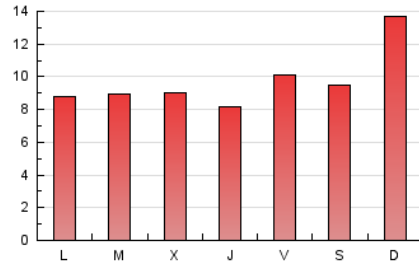

### 3. Por día del mes (Nacional e Internacional)

Día	N. únicos	Visitas	Páginas	Día	N. únicos	Visitas	Páginas	Día	N. únicos	Visitas	Páginas
1	474	540	1.165	11	444	502	833	21	373	405	695
2	440	489	969	12	422	463	832	22	618	688	1.340
3	601	697	1.368	13	349	385	755	23	396	449	886
4	454	489	857	14	373	408	721	24	523	580	1.107
5	401	444	756	15	450	506	902	25	388	424	748
6	378	433	736	16	375	420	795	26	569	609	1.076
7	456	508	832	17	639	700	1.659	27	586	642	1.259
8	380	424	860	18	516	561	1.074	28	481	506	1.018
9	666	735	1.320	19	458	501	910	29	405	445	803
10	691	754	1.350	20	441	475	845	30	354	393	759

4. Gráficas (Nacional e Internacional)

4.1 Por día de la semana (promedio)

N. únicos / Visitas (x 100)

Páginas (x 100)

4.2 Por franja horaria (promedio)

Visitas (x 1000)

Páginas (x 1000)

4.3 Por meses