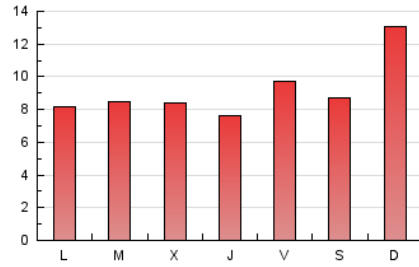

Páginas (x 100)