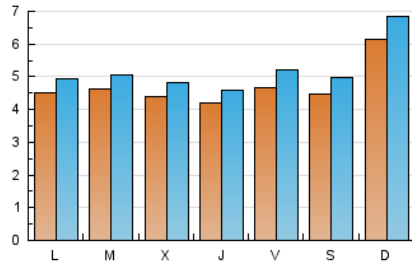

4. Gráficas (Nacional e Internacional)

4.1 Por día de la semana (promedio)

N. únicos / Visitas (x 100)