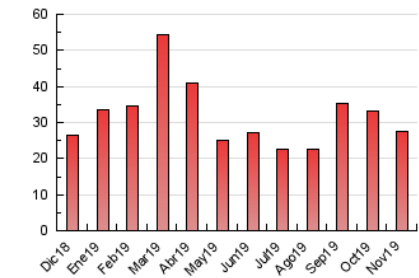

#### 3. Por día del mes (Nacional)

Día	N. únicos	Visitas	Páginas	Día	N. únicos	Visitas	Páginas	Día	N. únicos	Visitas	Páginas
1	454	519	1.140	11	396	454	766	21	338	369	642
2	411	459	893	12	378	417	777	22	579	647	1.298
3	569	663	1.285	13	320	355	713	23	363	415	838
4	419	454	802	14	340	371	677	24	490	546	1.066
5	383	425	726	15	406	462	856	25	354	387	705
6	351	404	696	16	339	381	747	26	513	552	1.011
7	423	475	796	17	599	659	1.602	27	536	587	1.135
8	357	399	823	18	471	516	993	28	430	455	947
9	595	663	1.168	19	422	464	867	29	367	405	756
10	624	686	1.276	20	404	438	806	30	323	362	721

#### 4.1 Por día de la semana (promedio)

N. únicos / Visitas (x 100)

Páginas (x 100)

#### 4.2 Por franja horaria (promedio)

Visitas (x 1000)

Páginas (x 1000)

#### 4.3 Por meses

N. únicos / Visitas (x 1000)

Páginas (x 1000)