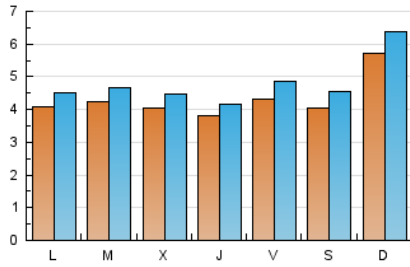

4. Gráficas (Nacional)

4.1 Por día de la semana (promedio)

N. únicos / Visitas (x 100)