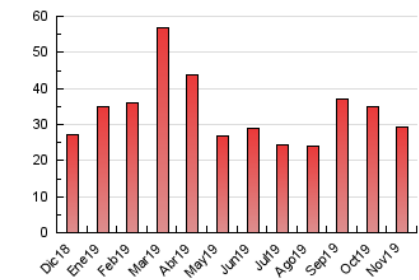

### 3. Por día del mes (Nacional e Internacional)

Día	N. únicos	Visitas	Páginas	Día	N. únicos	Visitas	Páginas	Día	N. únicos	Visitas	Páginas
1	474	540	1.165	11	444	502	833	21	373	405	695
2	440	489	969	12	422	463	832	22	618	688	1.340
3	601	697	1.368	13	349	385	755	23	396	449	886
4	454	489	857	14	373	408	721	24	523	580	1.107
5	401	444	756	15	450	506	902	25	388	424	748
6	378	433	736	16	375	420	795	26	569	609	1.076
7	456	508	832	17	639	700	1.659	27	586	642	1.259
8	380	424	860	18	516	561	1.074	28	481	506	1.018
9	666	735	1.320	19	458	501	910	29	405	445	803
10	691	754	1.350	20	441	475	845	30	354	393	759

4. Gráficas (Nacional e Internacional)

4.1 Por día de la semana (promedio)

N. únicos / Visitas (x 100)

Páginas (x 100)

4.2 Por franja horaria (promedio)

Visitas (x 1000)

Páginas (x 1000)

4.3 Por meses

N. únicos / Visitas (x 1000)

Páginas (x 1000)