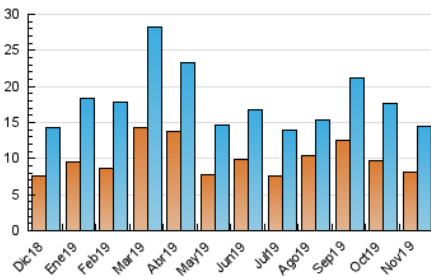

#### 3. Por día del mes (Nacional)

Día	N. únicos	Visitas	Páginas	Día	N. únicos	Visitas	Páginas	Día	N. únicos	Visitas	Páginas
1	454	519	1.140	11	396	454	766	21	338	369	642
2	411	459	893	12	378	417	777	22	579	647	1.298
3	569	663	1.285	13	320	355	713	23	363	415	838
4	419	454	802	14	340	371	677	24	490	546	1.066
5	383	425	726	15	406	462	856	25	354	387	705
6	351	404	696	16	339	381	747	26	513	552	1.011
7	423	475	796	17	599	659	1.602	27	536	587	1.135
8	357	399	823	18	471	516	993	28	430	455	947
9	595	663	1.168	19	422	464	867	29	367	405	756
10	624	686	1.276	20	404	438	806	30	323	362	721

#### 4.1 Por día de la semana (promedio)

N. únicos / Visitas (x 100)

Páginas (x 100)

#### 4.2 Por franja horaria (promedio)

Visitas (x 1000)

Páginas (x 1000)

#### 4.3 Por meses

N. únicos / Visitas (x 1000)

Páginas (x 1000)