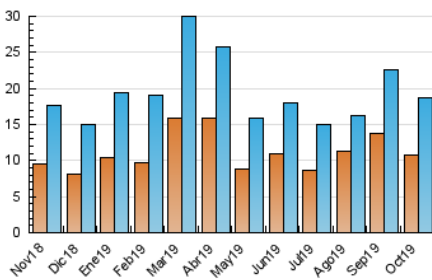

### 3. Por día del mes (Nacional e Internacional)

Día	N. únicos	Visitas	Páginas	Día	N. únicos	Visitas	Páginas	Día	N. únicos	Visitas	Páginas
1	656	733	1.343	11	632	707	1.285	21	450	495	950
2	593	646	1.112	12	529	622	1.163	22	447	491	931
3	513	572	971	13	945	1.053	1.929	23	472	516	997
4	697	785	1.398	14	629	691	1.268	24	408	449	842
5	788	888	1.527	15	381	413	693	25	451	500	1.034
6	676	748	1.470	16	396	420	806	26	420	469	990
7	538	599	1.165	17	416	463	686	27	636	713	1.367
8	833	890	1.688	18	459	518	936	28	702	767	1.488
9	648	707	1.356	19	376	431	818	29	428	457	787
10	467	522	1.037	20	472	562	1.133	30	389	427	900
								31	382	418	755

4. Gráficas (Nacional e Internacional)

4.1 Por día de la semana (promedio)

N. únicos / Visitas (x 100)

Páginas (x 100)

4.2 Por franja horaria (promedio)

Visitas (x 1000)

Páginas (x 1000)

4.3 Por meses

N. únicos / Visitas (x 1000)

Páginas (x 1000)