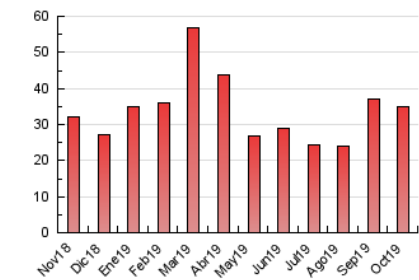

Páginas (x 1000)