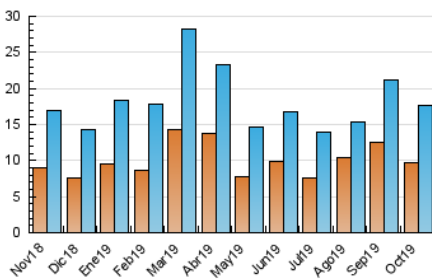

#### 3. Por día del mes (Nacional)

Día	N. únicos	Visitas	Páginas	Día	N. únicos	Visitas	Páginas	Día	N. únicos	Visitas	Páginas
1	569	646	1.253	11	593	668	1.229	21	423	468	908
2	537	589	1.047	12	509	602	1.132	22	414	455	869
3	488	546	929	13	910	1.017	1.883	23	445	488	965
4	638	725	1.314	14	600	661	1.221	24	384	425	810
5	736	834	1.470	15	361	393	659	25	427	475	1.007
6	642	713	1.422	16	372	396	761	26	405	454	974
7	489	549	1.082	17	396	443	653	27	607	682	1.310
8	781	834	1.593	18	431	490	907	28	670	734	1.404
9	617	675	1.309	19	351	406	780	29	401	429	724
10	435	489	956	20	449	537	1.083	30	360	395	865
								31	359	394	719

4. Gráficas (Nacional)

4.1 Por día de la semana (promedio)

N. únicos / Visitas (x 100)

Páginas (x 100)

4.2 Por franja horaria (promedio)

Visitas (x 1000)

Páginas (x 1000)

4.3 Por meses

N. únicos / Visitas (x 1000)

Páginas (x 1000)