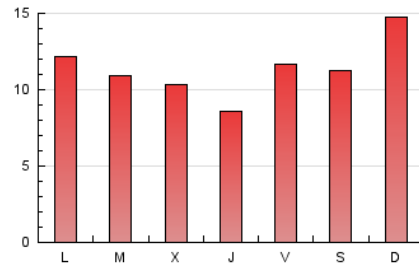

### 3. Por día del mes (Nacional e Internacional)

Día	N. únicos	Visitas	Páginas	Día	N. únicos	Visitas	Páginas	Día	N. únicos	Visitas	Páginas
1	656	733	1.343	11	632	707	1.285	21	450	495	950
2	593	646	1.112	12	529	622	1.163	22	447	491	931
3	513	572	971	13	945	1.053	1.929	23	472	516	997
4	697	785	1.398	14	629	691	1.268	24	408	449	842
5	788	888	1.527	15	381	413	693	25	451	500	1.034
6	676	748	1.470	16	396	420	806	26	420	469	990
7	538	599	1.165	17	416	463	686	27	636	713	1.367
8	833	890	1.688	18	459	518	936	28	702	767	1.488
9	648	707	1.356	19	376	431	818	29	428	457	787
10	467	522	1.037	20	472	562	1.133	30	389	427	900
								31	382	418	755

4. Gráficas (Nacional e Internacional)

4.1 Por día de la semana (promedio)

N. únicos / Visitas (x 100)

Páginas (x 100)

4.2 Por franja horaria (promedio)

Visitas (x 1000)

Páginas (x 1000)

4.3 Por meses