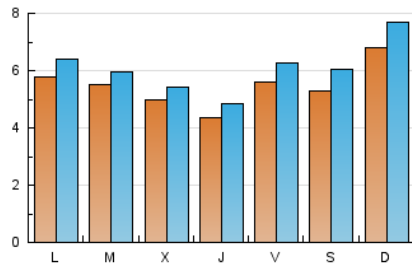

4. Gráficas (Nacional e Internacional)

4.1 Por día de la semana (promedio)

N. únicos / Visitas (x 100)