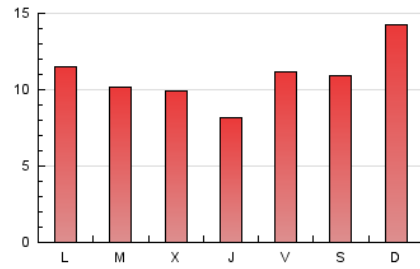

#### 2. Secciones (Nacional)

	PAGINAS	%
<b>HOME</b>	8.938	26.89 %
<b>RESTO</b>	24.300	73.11 %

#### 3. Por día del mes (Nacional)

Día	N. únicos	Visitas	Páginas	Día	N. únicos	Visitas	Páginas	Día	N. únicos	Visitas	Páginas
1	569	646	1.253	11	593	668	1.229	21	423	468	908
2	537	589	1.047	12	509	602	1.132	22	414	455	869
3	488	546	929	13	910	1.017	1.883	23	445	488	965
4	638	725	1.314	14	600	661	1.221	24	384	425	810
5	736	834	1.470	15	361	393	659	25	427	475	1.007
6	642	713	1.422	16	372	396	761	26	405	454	974
7	489	549	1.082	17	396	443	653	27	607	682	1.310
8	781	834	1.593	18	431	490	907	28	670	734	1.404
9	617	675	1.309	19	351	406	780	29	401	429	724
10	435	489	956	20	449	537	1.083	30	360	395	865
								31	359	394	719

4. Gráficas (Nacional)

4.1 Por día de la semana (promedio)

N. únicos / Visitas (x 100)

Páginas (x 100)

4.2 Por franja horaria (promedio)

Visitas (x 1000)

Páginas (x 1000)

4.3 Por meses