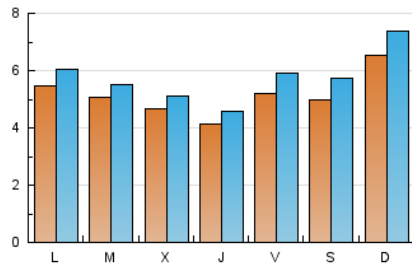

4. Gráficas (Nacional)

4.1 Por día de la semana (promedio)

N. únicos / Visitas (x 100)