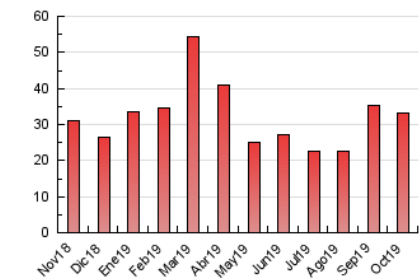

#### 3. Por día del mes (Nacional)

Día	N. únicos	Visitas	Páginas	Día	N. únicos	Visitas	Páginas	Día	N. únicos	Visitas	Páginas
1	569	646	1.253	11	593	668	1.229	21	423	468	908
2	537	589	1.047	12	509	602	1.132	22	414	455	869
3	488	546	929	13	910	1.017	1.883	23	445	488	965
4	638	725	1.314	14	600	661	1.221	24	384	425	810
5	736	834	1.470	15	361	393	659	25	427	475	1.007
6	642	713	1.422	16	372	396	761	26	405	454	974
7	489	549	1.082	17	396	443	653	27	607	682	1.310
8	781	834	1.593	18	431	490	907	28	670	734	1.404
9	617	675	1.309	19	351	406	780	29	401	429	724
10	435	489	956	20	449	537	1.083	30	360	395	865
								31	359	394	719

4. Gráficas (Nacional)

4.1 Por día de la semana (promedio)

N. únicos / Visitas (x 100)

Páginas (x 100)

4.2 Por franja horaria (promedio)

Visitas (x 1000)

Páginas (x 1000)

4.3 Por meses

N. únicos / Visitas (x 1000)

Páginas (x 1000)