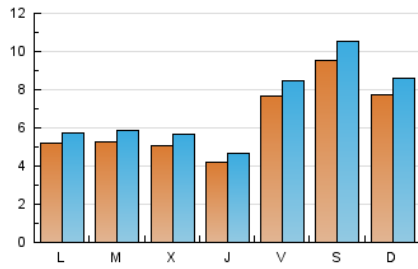

4. Gráficas (Nacional)

4.1 Por día de la semana (promedio)

N. únicos / Visitas (x 100)