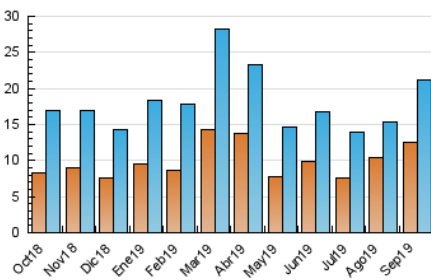

#### 3. Por día del mes (Nacional)

Día	N. únicos	Visitas	Páginas	Día	N. únicos	Visitas	Páginas	Día	N. únicos	Visitas	Páginas
1	582	647	1.007	11	597	660	1.043	21	2.023	2.150	3.052
2	451	502	859	12	381	407	636	22	935	1.016	1.754
3	456	521	859	13	1.113	1.188	1.888	23	575	628	1.287
4	409	460	749	14	702	834	1.441	24	557	618	1.027
5	388	428	728	15	840	934	1.452	25	565	644	1.030
6	534	603	1.064	16	485	539	988	26	538	609	1.074
7	463	509	912	17	543	593	981	27	573	649	1.243
8	788	880	1.396	18	459	504	767	28	627	712	1.303
9	508	555	823	19	384	432	690	29	714	807	1.442
10	552	615	911	20	851	955	1.541	30	579	653	1.328

##### 4.1 Por día de la semana (promedio)

N. únicos / Visitas (x 100)

Páginas (x 100)

##### 4.2 Por franja horaria (promedio)

Visitas (x 1000)

Páginas (x 1000)

##### 4.3 Por meses

N. únicos / Visitas (x 1000)

Páginas (x 1000)