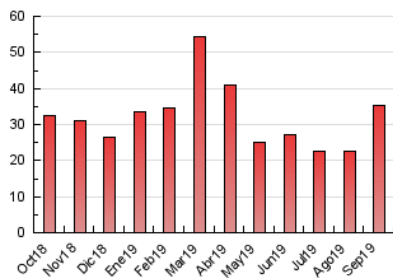

#### 3. Por día del mes (Nacional)

Día	N. únicos	Visitas	Páginas	Día	N. únicos	Visitas	Páginas	Día	N. únicos	Visitas	Páginas
1	582	647	1.007	11	597	660	1.043	21	2.023	2.150	3.052
2	451	502	859	12	381	407	636	22	935	1.016	1.754
3	456	521	859	13	1.113	1.188	1.888	23	575	628	1.287
4	409	460	749	14	702	834	1.441	24	557	618	1.027
5	388	428	728	15	840	934	1.452	25	565	644	1.030
6	534	603	1.064	16	485	539	988	26	538	609	1.074
7	463	509	912	17	543	593	981	27	573	649	1.243
8	788	880	1.396	18	459	504	767	28	627	712	1.303
9	508	555	823	19	384	432	690	29	714	807	1.442
10	552	615	911	20	851	955	1.541	30	579	653	1.328

##### 4.1 Por día de la semana (promedio)

N. únicos / Visitas (x 100)

Páginas (x 100)

##### 4.2 Por franja horaria (promedio)

Visitas (x 1000)

Páginas (x 1000)

##### 4.3 Por meses

N. únicos / Visitas (x 1000)

Páginas (x 1000)