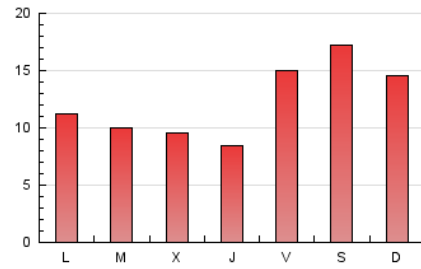

### 3. Por día del mes (Nacional e Internacional)

Día	N. únicos	Visitas	Páginas	Día	N. únicos	Visitas	Páginas	Día	N. únicos	Visitas	Páginas
1	607	674	1.037	11	646	709	1.100	21	2.081	2.208	3.122
2	471	522	888	12	413	439	668	22	997	1.080	1.817
3	489	556	907	13	1.170	1.245	1.963	23	639	692	1.359
4	448	499	793	14	739	877	1.490	24	625	689	1.112
5	431	471	777	15	864	959	1.487	25	606	686	1.083
6	576	647	1.112	16	520	574	1.034	26	599	673	1.171
7	481	530	939	17	580	632	1.052	27	613	689	1.295
8	814	906	1.425	18	479	524	868	28	656	743	1.343
9	531	578	856	19	422	473	775	29	790	887	1.533
10	580	645	944	20	926	1.032	1.621	30	686	761	1.451

4. Gráficas (Nacional e Internacional)

4.1 Por día de la semana (promedio)

N. únicos / Visitas (x 100)

Páginas (x 100)

4.2 Por franja horaria (promedio)

Visitas (x 1000)

Páginas (x 1000)

4.3 Por meses