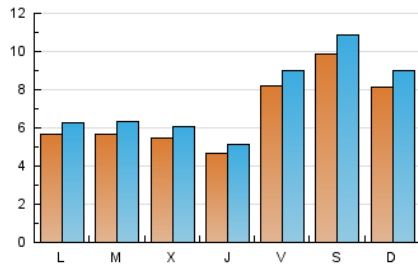

4. Gráficas (Nacional e Internacional)

4.1 Por día de la semana (promedio)

N. únicos / Visitas (x 100)