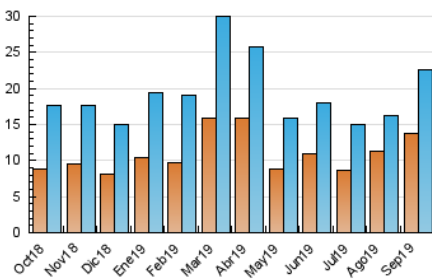

### 3. Por día del mes (Nacional e Internacional)

Día	N. únicos	Visitas	Páginas	Día	N. únicos	Visitas	Páginas	Día	N. únicos	Visitas	Páginas
1	607	674	1.037	11	646	709	1.100	21	2.081	2.208	3.122
2	471	522	888	12	413	439	668	22	997	1.080	1.817
3	489	556	907	13	1.170	1.245	1.963	23	639	692	1.359
4	448	499	793	14	739	877	1.490	24	625	689	1.112
5	431	471	777	15	864	959	1.487	25	606	686	1.083
6	576	647	1.112	16	520	574	1.034	26	599	673	1.171
7	481	530	939	17	580	632	1.052	27	613	689	1.295
8	814	906	1.425	18	479	524	868	28	656	743	1.343
9	531	578	856	19	422	473	775	29	790	887	1.533
10	580	645	944	20	926	1.032	1.621	30	686	761	1.451

4. Gráficas (Nacional e Internacional)

4.1 Por día de la semana (promedio)

N. únicos / Visitas (x 100)

Páginas (x 100)

4.2 Por franja horaria (promedio)

Visitas (x 1000)

Páginas (x 1000)

4.3 Por meses

N. únicos / Visitas (x 1000)

Páginas (x 1000)