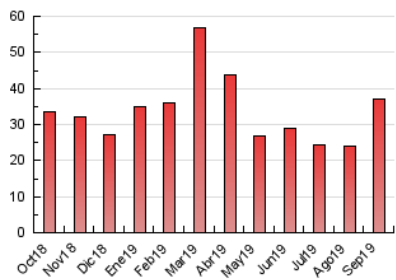

### 3. Por día del mes (Nacional e Internacional)

Día	N. únicos	Visitas	Páginas	Día	N. únicos	Visitas	Páginas	Día	N. únicos	Visitas	Páginas
1	607	674	1.037	11	646	709	1.100	21	2.081	2.208	3.122
2	471	522	888	12	413	439	668	22	997	1.080	1.817
3	489	556	907	13	1.170	1.245	1.963	23	639	692	1.359
4	448	499	793	14	739	877	1.490	24	625	689	1.112
5	431	471	777	15	864	959	1.487	25	606	686	1.083
6	576	647	1.112	16	520	574	1.034	26	599	673	1.171
7	481	530	939	17	580	632	1.052	27	613	689	1.295
8	814	906	1.425	18	479	524	868	28	656	743	1.343
9	531	578	856	19	422	473	775	29	790	887	1.533
10	580	645	944	20	926	1.032	1.621	30	686	761	1.451

4. Gráficas (Nacional e Internacional)

4.1 Por día de la semana (promedio)

N. únicos / Visitas (x 100)

Páginas (x 100)

4.2 Por franja horaria (promedio)

Visitas (x 1000)

Páginas (x 1000)

4.3 Por meses

N. únicos / Visitas (x 1000)

Páginas (x 1000)