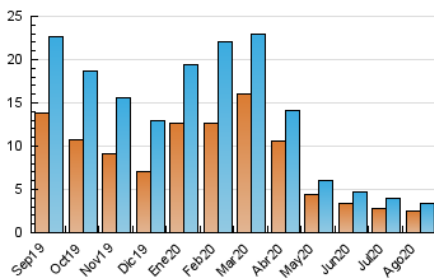

4.3 Por meses

N. únicos / Visitas (x 1000)