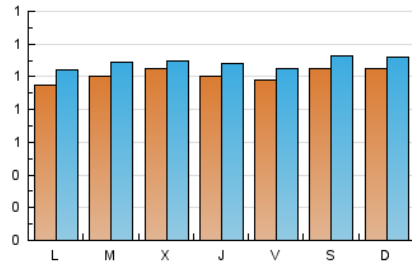

2. Secciones (Nacional e Internacional)

	PAGINAS	%
HOME	859	15.25 %
RESTO	4.775	84.75 %

3. Por día del mes (Nacional e Internacional)

Día	N. únicos	Visitas	Páginas	Día	N. únicos	Visitas	Páginas	Día	N. únicos	Visitas	Páginas
1	104	114	255	11	102	108	180	21	87	95	167
2	126	133	300	12	81	86	125	22	93	97	149
3	97	103	219	13	103	109	147	23	103	109	155
4	108	119	185	14	100	107	168	24	92	104	163
5	142	148	277	15	132	137	211	25	105	113	144
6	94	104	158	16	96	108	196	26	108	111	186
7	99	102	153	17	98	109	190	27	102	106	164
8	101	108	235	18	85	94	197	28	107	115	205
9	96	101	159	19	89	96	127	29	97	107	170
10	93	100	171	20	101	113	164	30	104	111	170
								31	95	102	144

4. Gráficas (Nacional e Internacional)

4.1 Por día de la semana (promedio)

N. únicos / Visitas (x 100)

Páginas (x 100)

4.2 Por franja horaria (promedio)

Visitas (x 1000)

Páginas (x 1000)

4.3 Por meses