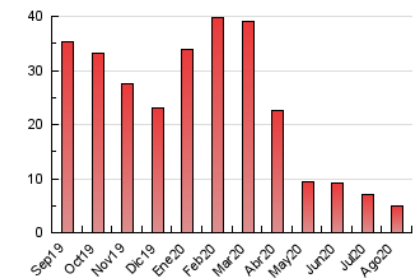

Páginas (x 1000)