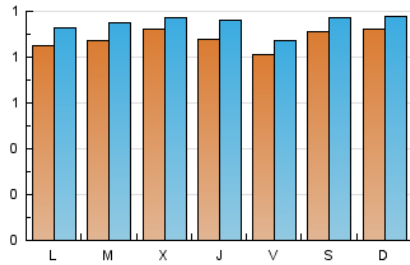

Teléfono: 956 30 25 11

Fax: 956 31 81 59

E-mail:

Clasificación: Noticias e Información

Sub-Clasificación: Noticias globales y actualidad

De Nazaret a Sevilla

1. Cifras totales y promedios (Nacional)

MES - AÑO	NAVEGADORES UNICOS	VISITAS	PAGINAS
Agosto - 2020	2.115	2.944	4.965
PROMEDIO DIARIO	88	95	160
PROMEDIO LUNES-VIERNES	87	94	155
PROMEDIO SABADO-DOMINGO	91	98	170
PAGINAS / VISITAS	1,69		
DURACION MEDIA VISITAS	0:01:13		
DURACION MEDIA PAGINAS	0:01:46		

2. Secciones (Nacional)

	PAGINAS	%
HOME	803	16.17 %
RESTO	4.162	83.83 %

3. Por día del mes (Nacional)

Día	N. únicos	Visitas	Páginas	Día	N. únicos	Visitas	Páginas	Día	N. únicos	Visitas	Páginas
1	88	96	236	11	90	96	167	21	65	72	138
2	118	125	205	12	71	76	111	22	83	87	133
3	89	94	208	13	88	94	131	23	90	96	137
4	87	97	161	14	83	90	145	24	83	95	144
5	125	131	229	15	116	121	192	25	95	103	130
6	90	100	154	16	76	87	157	26	91	94	168
7	84	87	137	17	89	100	179	27	91	95	145
8	83	90	217	18	75	84	183	28	93	99	186
9	82	85	132	19	80	87	113	29	83	92	149
10	83	90	160	20	84	96	143	30	92	97	146
								31	81	88	129

4. Gráficas (Nacional)

4.1 Por día de la semana (promedio)

N. únicos / Visitas (x 100)

Páginas (x 100)

4.2 Por franja horaria (promedio)

Visitas (x 1000)

Páginas (x 1000)

4.3 Por meses