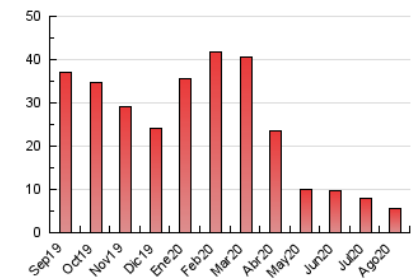

Páginas (x 1000)