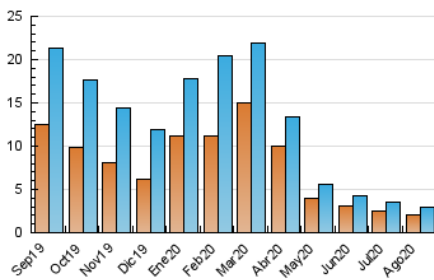

2. Secciones (Nacional)

	PAGINAS	%
HOME	803	16.17 %
RESTO	4.162	83.83 %

3. Por día del mes (Nacional)

Día	N. únicos	Visitas	Páginas	Día	N. únicos	Visitas	Páginas	Día	N. únicos	Visitas	Páginas
1	88	96	236	11	90	96	167	21	65	72	138
2	118	125	205	12	71	76	111	22	83	87	133
3	89	94	208	13	88	94	131	23	90	96	137
4	87	97	161	14	83	90	145	24	83	95	144
5	125	131	229	15	116	121	192	25	95	103	130
6	90	100	154	16	76	87	157	26	91	94	168
7	84	87	137	17	89	100	179	27	91	95	145
8	83	90	217	18	75	84	183	28	93	99	186
9	82	85	132	19	80	87	113	29	83	92	149
10	83	90	160	20	84	96	143	30	92	97	146
								31	81	88	129

4. Gráficas (Nacional)

4.1 Por día de la semana (promedio)

N. únicos / Visitas (x 100)

Páginas (x 100)

4.2 Por franja horaria (promedio)

Visitas (x 1000)

Páginas (x 1000)

4.3 Por meses

N. únicos / Visitas (x 1000)

Páginas (x 1000)

5. Observaciones

Este Medio Electrónico de Comunicación ha sido medido por la herramienta Google Analytics de Google

6. Definiciones básicas (Para más información ver Normas Técnicas para el Control de los Medios Electrónicos de Comunicación)

Visita:

Una secuencia ininterrumpida de páginas servidas a un usuario válido. Si dicho usuario no realiza peticiones de páginas en un periodo de tiempo (30 min) la siguiente petición constituirá el inicio de una nueva visita.