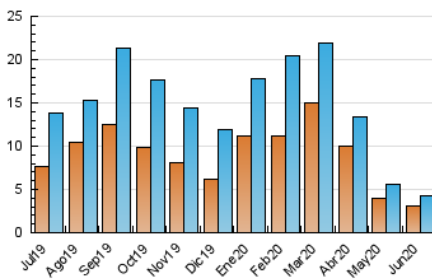

#### 3. Por día del mes (Nacional)

Día	N. únicos	Visitas	Páginas	Día	N. únicos	Visitas	Páginas	Día	N. únicos	Visitas	Páginas
1	130	135	178	11	155	173	290	21	152	165	376
2	136	143	220	12	110	127	239	22	135	144	295
3	171	183	254	13	114	133	343	23	121	127	177
4	174	191	361	14	131	149	499	24	184	195	450
5	119	132	191	15	102	111	341	25	113	124	270
6	134	149	251	16	125	132	202	26	161	173	357
7	138	159	237	17	130	139	457	27	133	141	481
8	146	156	288	18	112	128	868	28	101	107	165
9	139	145	213	19	106	120	336	29	116	123	190
10	137	149	297	20	126	133	236	30	98	103	139

##### 4.1 Por día de la semana (promedio)

N. únicos / Visitas (x 100)

Páginas (x 100)

##### 4.2 Por franja horaria (promedio)

Visitas (x 1000)

Páginas (x 1000)

##### 4.3 Por meses

N. únicos / Visitas (x 1000)

Páginas (x 1000)