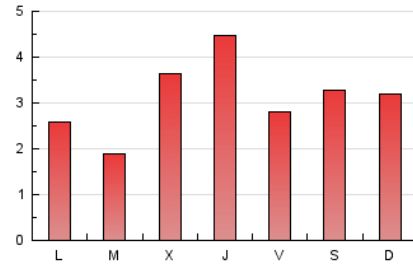

Páginas (x 100)