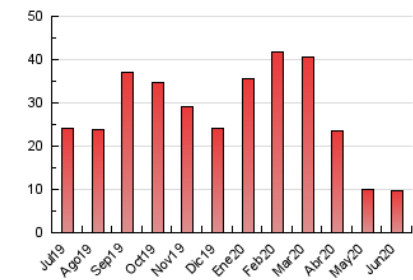

Páginas (x 1000)