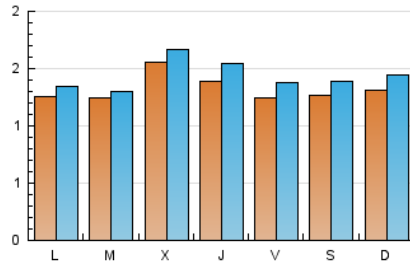

4. Gráficas (Nacional)

4.1 Por día de la semana (promedio)

N. únicos / Visitas (x 100)