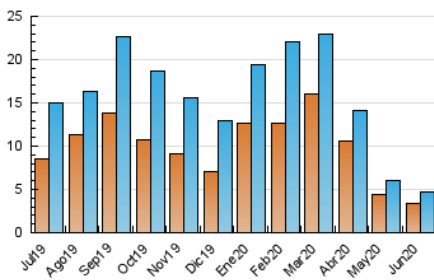

### 3. Por día del mes (Nacional e Internacional)

Día	N. únicos	Visitas	Páginas	Día	N. únicos	Visitas	Páginas	Día	N. únicos	Visitas	Páginas
1	142	149	194	11	173	192	313	21	165	182	394
2	147	154	234	12	131	149	300	22	148	158	314
3	183	195	266	13	132	151	363	23	133	139	190
4	191	209	381	14	145	163	516	24	201	212	473
5	140	153	214	15	113	122	353	25	120	131	279
6	144	159	262	16	142	149	227	26	170	182	366
7	151	172	258	17	144	153	471	27	145	154	494
8	158	170	302	18	127	144	886	28	114	120	182
9	154	160	231	19	126	141	359	29	127	134	202
10	156	168	319	20	136	143	256	30	108	115	151

4. Gráficas (Nacional e Internacional)

4.1 Por día de la semana (promedio)

N. únicos / Visitas (x 100)

Páginas (x 100)

4.2 Por franja horaria (promedio)

Visitas (x 1000)

Páginas (x 1000)

4.3 Por meses

N. únicos / Visitas (x 1000)

Páginas (x 1000)