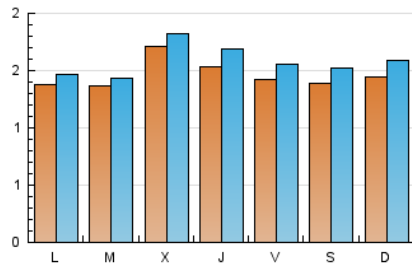

4. Gráficas (Nacional e Internacional)

4.1 Por día de la semana (promedio)

N. únicos / Visitas (x 100)