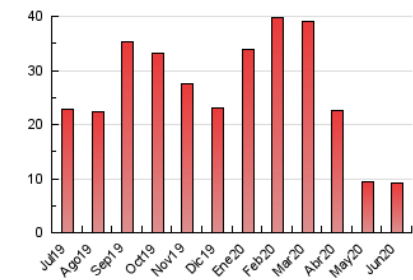

#### 3. Por día del mes (Nacional)

Día	N. únicos	Visitas	Páginas	Día	N. únicos	Visitas	Páginas	Día	N. únicos	Visitas	Páginas
1	130	135	178	11	155	173	290	21	152	165	376
2	136	143	220	12	110	127	239	22	135	144	295
3	171	183	254	13	114	133	343	23	121	127	177
4	174	191	361	14	131	149	499	24	184	195	450
5	119	132	191	15	102	111	341	25	113	124	270
6	134	149	251	16	125	132	202	26	161	173	357
7	138	159	237	17	130	139	457	27	133	141	481
8	146	156	288	18	112	128	868	28	101	107	165
9	139	145	213	19	106	120	336	29	116	123	190
10	137	149	297	20	126	133	236	30	98	103	139

##### 4.1 Por día de la semana (promedio)

N. únicos / Visitas (x 100)

Páginas (x 100)

##### 4.2 Por franja horaria (promedio)

Visitas (x 1000)

Páginas (x 1000)

##### 4.3 Por meses

N. únicos / Visitas (x 1000)

Páginas (x 1000)