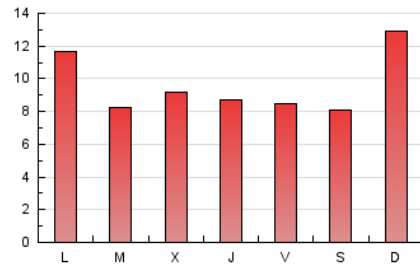

### 1. Cifras totales y promedios (Nacional e Internacional)

MES - AÑO	NAVEGADORES UNICOS	VISITAS	PAGINAS
Junio - 2019	10.985	18.036	29.054
<b>PROMEDIO DIARIO</b>	<b>550</b>	<b>601</b>	<b>968</b>
<b>PROMEDIO LUNES-VIERNES</b>	<b>525</b>	<b>573</b>	<b>927</b>
<b>PROMEDIO SABADO-DOMINGO</b>	<b>598</b>	<b>657</b>	<b>1.052</b>
<b>PAGINAS / VISITAS</b>	<b>1,61</b>		
<b>DURACION MEDIA VISITAS</b>	<b>0:00:53</b>		
<b>DURACION MEDIA PAGINAS</b>	<b>0:01:26</b>		

### 3. Por día del mes (Nacional e Internacional)

Día	N. únicos	Visitas	Páginas	Día	N. únicos	Visitas	Páginas	Día	N. únicos	Visitas	Páginas
1	453	516	858	11	391	422	674	21	404	452	781
2	556	612	1.080	12	345	382	604	22	392	446	843
3	582	641	1.047	13	347	377	644	23	562	629	1.025
4	406	461	820	14	442	490	820	24	467	506	805
5	440	482	862	15	449	502	783	25	448	500	804
6	351	389	748	16	611	689	1.159	26	478	532	866
7	338	371	710	17	1.594	1.647	2.048	27	529	604	1.051
8	291	315	689	18	619	667	1.002	28	645	697	1.091
9	661	716	1.128	19	674	745	1.335	29	490	544	880
10	443	481	768	20	562	622	1.050	30	1.517	1.599	2.079

4. Gráficas (Nacional e Internacional)

4.1 Por día de la semana (promedio)

N. únicos / Visitas (x 100)

Páginas (x 100)

4.2 Por franja horaria (promedio)

Visitas (x 1000)

Páginas (x 1000)

4.3 Por meses