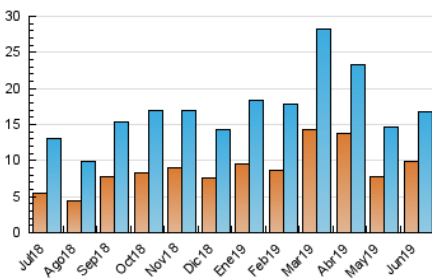

#### 3. Por día del mes (Nacional)

Día	N. únicos	Visitas	Páginas	Día	N. únicos	Visitas	Páginas	Día	N. únicos	Visitas	Páginas
1	435	498	830	11	323	352	595	21	366	410	706
2	526	582	1.033	12	291	327	539	22	351	403	786
3	533	592	992	13	326	356	622	23	534	599	979
4	363	418	769	14	408	454	767	24	410	449	712
5	411	453	817	15	404	456	733	25	361	412	688
6	334	372	724	16	554	630	1.081	26	423	475	793
7	314	347	683	17	1.533	1.585	1.969	27	490	562	1.008
8	276	299	671	18	554	601	927	28	600	652	1.033
9	643	698	1.102	19	601	669	1.224	29	436	483	808
10	403	441	721	20	508	566	975	30	1.474	1.553	2.009

##### 4.1 Por día de la semana (promedio)

N. únicos / Visitas (x 100)

Páginas (x 100)

##### 4.2 Por franja horaria (promedio)

Visitas (x 1000)

Páginas (x 1000)

##### 4.3 Por meses

N. únicos / Visitas (x 1000)

Páginas (x 1000)