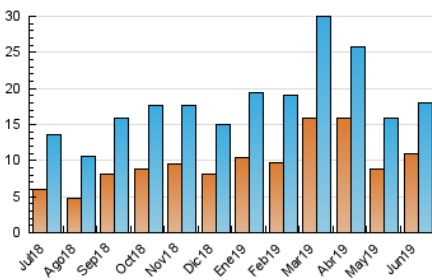

### 3. Por día del mes (Nacional e Internacional)

Día	N. únicos	Visitas	Páginas	Día	N. únicos	Visitas	Páginas	Día	N. únicos	Visitas	Páginas
1	453	516	858	11	391	422	674	21	404	452	781
2	556	612	1.080	12	345	382	604	22	392	446	843
3	582	641	1.047	13	347	377	644	23	562	629	1.025
4	406	461	820	14	442	490	820	24	467	506	805
5	440	482	862	15	449	502	783	25	448	500	804
6	351	389	748	16	611	689	1.159	26	478	532	866
7	338	371	710	17	1.594	1.647	2.048	27	529	604	1.051
8	291	315	689	18	619	667	1.002	28	645	697	1.091
9	661	716	1.128	19	674	745	1.335	29	490	544	880
10	443	481	768	20	562	622	1.050	30	1.517	1.599	2.079

4. Gráficas (Nacional e Internacional)

4.1 Por día de la semana (promedio)

N. únicos / Visitas (x 100)

Páginas (x 100)

4.2 Por franja horaria (promedio)

Visitas (x 1000)

Páginas (x 1000)

4.3 Por meses

N. únicos / Visitas (x 1000)

Páginas (x 1000)