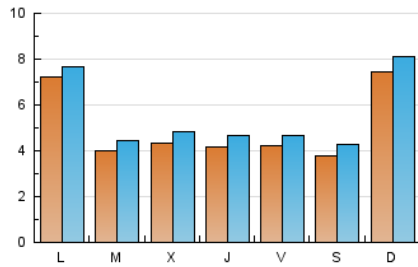

4. Gráficas (Nacional)

4.1 Por día de la semana (promedio)

N. únicos / Visitas (x 100)