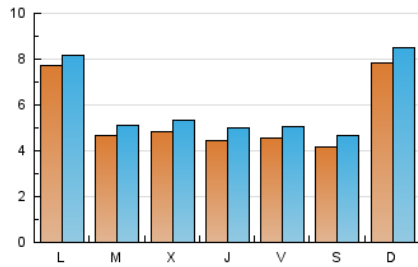

4. Gráficas (Nacional e Internacional)

4.1 Por día de la semana (promedio)

N. únicos / Visitas (x 100)