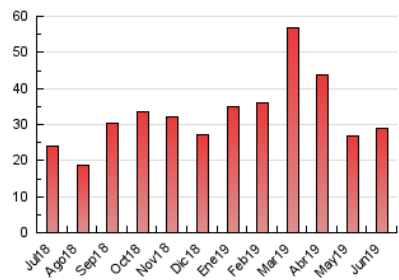

### 3. Por día del mes (Nacional e Internacional)

Día	N. únicos	Visitas	Páginas	Día	N. únicos	Visitas	Páginas	Día	N. únicos	Visitas	Páginas
1	453	516	858	11	391	422	674	21	404	452	781
2	556	612	1.080	12	345	382	604	22	392	446	843
3	582	641	1.047	13	347	377	644	23	562	629	1.025
4	406	461	820	14	442	490	820	24	467	506	805
5	440	482	862	15	449	502	783	25	448	500	804
6	351	389	748	16	611	689	1.159	26	478	532	866
7	338	371	710	17	1.594	1.647	2.048	27	529	604	1.051
8	291	315	689	18	619	667	1.002	28	645	697	1.091
9	661	716	1.128	19	674	745	1.335	29	490	544	880
10	443	481	768	20	562	622	1.050	30	1.517	1.599	2.079

4. Gráficas (Nacional e Internacional)

4.1 Por día de la semana (promedio)

N. únicos / Visitas (x 100)

Páginas (x 100)

4.2 Por franja horaria (promedio)

Visitas (x 1000)

Páginas (x 1000)

4.3 Por meses

N. únicos / Visitas (x 1000)

Páginas (x 1000)