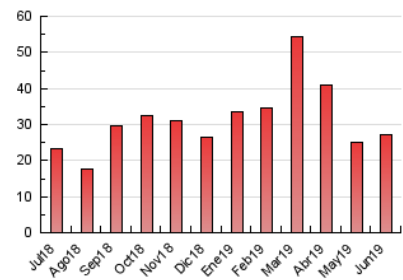

#### 3. Por día del mes (Nacional)

Día	N. únicos	Visitas	Páginas	Día	N. únicos	Visitas	Páginas	Día	N. únicos	Visitas	Páginas
1	435	498	830	11	323	352	595	21	366	410	706
2	526	582	1.033	12	291	327	539	22	351	403	786
3	533	592	992	13	326	356	622	23	534	599	979
4	363	418	769	14	408	454	767	24	410	449	712
5	411	453	817	15	404	456	733	25	361	412	688
6	334	372	724	16	554	630	1.081	26	423	475	793
7	314	347	683	17	1.533	1.585	1.969	27	490	562	1.008
8	276	299	671	18	554	601	927	28	600	652	1.033
9	643	698	1.102	19	601	669	1.224	29	436	483	808
10	403	441	721	20	508	566	975	30	1.474	1.553	2.009

##### 4.1 Por día de la semana (promedio)

N. únicos / Visitas (x 100)

Páginas (x 100)

##### 4.2 Por franja horaria (promedio)

Visitas (x 1000)

Páginas (x 1000)

##### 4.3 Por meses

N. únicos / Visitas (x 1000)

Páginas (x 1000)