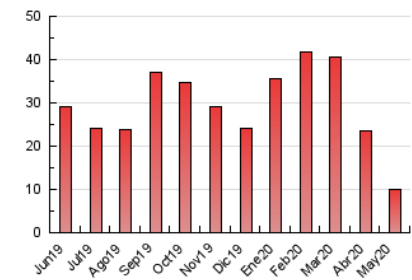

### 3. Por día del mes (Nacional e Internacional)

Día	N. únicos	Visitas	Páginas	Día	N. únicos	Visitas	Páginas	Día	N. únicos	Visitas	Páginas
1	201	218	384	11	205	215	284	21	159	168	260
2	179	203	346	12	183	203	312	22	140	150	240
3	205	226	400	13	190	202	413	23	126	140	218
4	178	197	341	14	201	212	316	24	187	201	410
5	206	225	380	15	154	165	234	25	158	172	274
6	204	218	295	16	170	181	338	26	352	372	595
7	198	204	250	17	176	182	261	27	191	203	451
8	199	215	369	18	163	175	277	28	181	204	343
9	186	199	348	19	142	145	218	29	152	166	273
10	192	203	290	20	126	131	211	30	157	161	247
								31	200	220	335

##### 4.1 Por día de la semana (promedio)

N. únicos / Visitas (x 100)

Páginas (x 100)

##### 4.2 Por franja horaria (promedio)

Visitas (x 1000)

Páginas (x 1000)

##### 4.3 Por meses

N. únicos / Visitas (x 1000)

Páginas (x 1000)