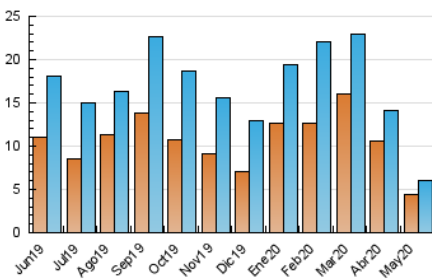

### 3. Por día del mes (Nacional e Internacional)

Día	N. únicos	Visitas	Páginas	Día	N. únicos	Visitas	Páginas	Día	N. únicos	Visitas	Páginas
1	201	218	384	11	205	215	284	21	159	168	260
2	179	203	346	12	183	203	312	22	140	150	240
3	205	226	400	13	190	202	413	23	126	140	218
4	178	197	341	14	201	212	316	24	187	201	410
5	206	225	380	15	154	165	234	25	158	172	274
6	204	218	295	16	170	181	338	26	352	372	595
7	198	204	250	17	176	182	261	27	191	203	451
8	199	215	369	18	163	175	277	28	181	204	343
9	186	199	348	19	142	145	218	29	152	166	273
10	192	203	290	20	126	131	211	30	157	161	247
								31	200	220	335

##### 4.1 Por día de la semana (promedio)

N. únicos / Visitas (x 100)

Páginas (x 100)

##### 4.2 Por franja horaria (promedio)

Visitas (x 1000)

Páginas (x 1000)

##### 4.3 Por meses

N. únicos / Visitas (x 1000)

Páginas (x 1000)