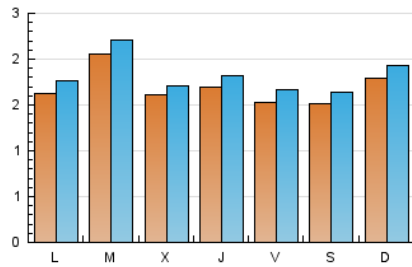

4. Gráficas (Nacional)

4.1 Por día de la semana (promedio)

N. únicos / Visitas (x 100)