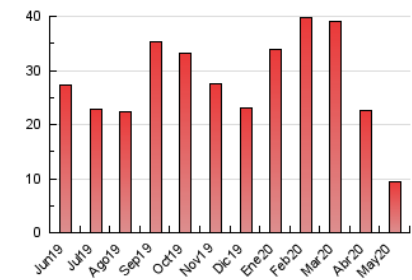

#### 3. Por día del mes (Nacional)

Día	N. únicos	Visitas	Páginas	Día	N. únicos	Visitas	Páginas	Día	N. únicos	Visitas	Páginas
1	181	197	356	11	194	203	272	21	143	152	226
2	167	189	331	12	168	188	296	22	124	133	221
3	189	209	381	13	171	182	393	23	120	134	212
4	161	178	319	14	189	200	300	24	173	187	395
5	190	208	360	15	138	149	218	25	144	158	259
6	187	199	272	16	156	167	324	26	330	350	569
7	188	194	239	17	168	174	243	27	175	187	433
8	187	203	354	18	152	164	265	28	161	180	314
9	171	183	331	19	136	139	209	29	135	149	243
10	178	188	272	20	111	116	194	30	143	147	233
								31	186	206	315

##### 4.1 Por día de la semana (promedio)

N. únicos / Visitas (x 100)

Páginas (x 100)

##### 4.2 Por franja horaria (promedio)

Visitas (x 1000)

Páginas (x 1000)

##### 4.3 Por meses

N. únicos / Visitas (x 1000)

Páginas (x 1000)