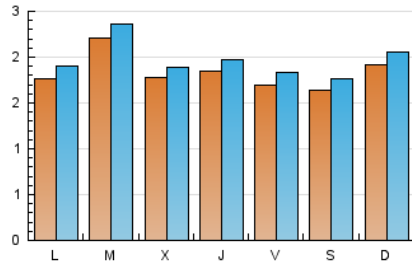

4. Gráficas (Nacional e Internacional)

4.1 Por día de la semana (promedio)

N. únicos / Visitas (x 100)