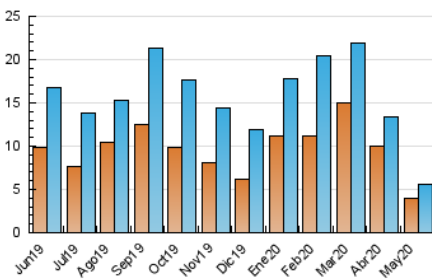

#### 3. Por día del mes (Nacional)

Día	N. únicos	Visitas	Páginas	Día	N. únicos	Visitas	Páginas	Día	N. únicos	Visitas	Páginas
1	181	197	356	11	194	203	272	21	143	152	226
2	167	189	331	12	168	188	296	22	124	133	221
3	189	209	381	13	171	182	393	23	120	134	212
4	161	178	319	14	189	200	300	24	173	187	395
5	190	208	360	15	138	149	218	25	144	158	259
6	187	199	272	16	156	167	324	26	330	350	569
7	188	194	239	17	168	174	243	27	175	187	433
8	187	203	354	18	152	164	265	28	161	180	314
9	171	183	331	19	136	139	209	29	135	149	243
10	178	188	272	20	111	116	194	30	143	147	233
								31	186	206	315

##### 4.1 Por día de la semana (promedio)

N. únicos / Visitas (x 100)

Páginas (x 100)

##### 4.2 Por franja horaria (promedio)

Visitas (x 1000)

Páginas (x 1000)

##### 4.3 Por meses

N. únicos / Visitas (x 1000)

Páginas (x 1000)