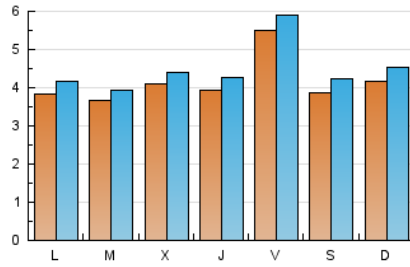

4. Gráficas (Nacional)

4.1 Por día de la semana (promedio)

N. únicos / Visitas (x 100)