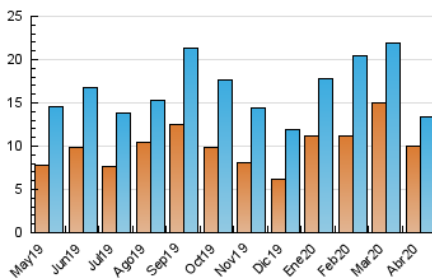

#### 3. Por día del mes (Nacional)

Día	N. únicos	Visitas	Páginas	Día	N. únicos	Visitas	Páginas	Día	N. únicos	Visitas	Páginas
1	342	367	595	11	592	632	1.046	21	236	254	497
2	337	367	669	12	366	392	614	22	226	249	371
3	493	537	883	13	283	306	533	23	354	383	647
4	572	631	1.009	14	226	245	437	24	235	254	438
5	866	945	1.382	15	242	257	537	25	167	191	384
6	838	907	1.313	16	223	238	365	26	210	231	492
7	792	850	1.249	17	227	243	895	27	203	226	582
8	800	866	1.405	18	220	244	385	28	209	224	381
9	879	945	1.334	19	226	246	541	29	444	463	879
10	1.240	1.322	1.920	20	212	225	368	30	180	199	374

##### 4.1 Por día de la semana (promedio)

N. únicos / Visitas (x 100)

Páginas (x 100)

##### 4.2 Por franja horaria (promedio)

Visitas (x 1000)

Páginas (x 1000)

##### 4.3 Por meses

N. únicos / Visitas (x 1000)

Páginas (x 1000)