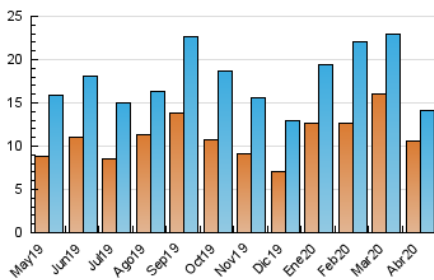

### 3. Por día del mes (Nacional e Internacional)

Día	N. únicos	Visitas	Páginas	Día	N. únicos	Visitas	Páginas	Día	N. únicos	Visitas	Páginas
1	353	378	609	11	627	668	1.085	21	248	268	515
2	354	386	696	12	389	417	644	22	234	258	390
3	524	568	921	13	299	324	554	23	367	396	666
4	606	669	1.070	14	247	268	463	24	254	273	457
5	896	977	1.438	15	257	272	555	25	184	208	407
6	868	937	1.345	16	235	250	381	26	226	248	513
7	847	907	1.328	17	238	254	908	27	218	242	598
8	830	897	1.437	18	234	258	401	28	223	241	402
9	919	988	1.382	19	237	257	557	29	458	478	898
10	1.307	1.391	2.005	20	223	236	382	30	200	219	394

4. Gráficas (Nacional e Internacional)

4.1 Por día de la semana (promedio)

N. únicos / Visitas (x 100)

Páginas (x 100)

4.2 Por franja horaria (promedio)

Visitas (x 1000)

Páginas (x 1000)

4.3 Por meses

N. únicos / Visitas (x 1000)

Páginas (x 1000)