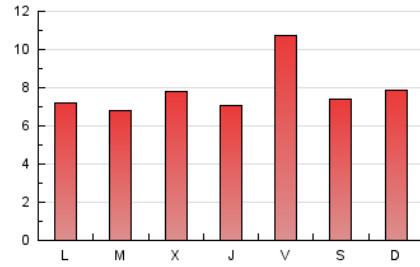

### 3. Por día del mes (Nacional e Internacional)

Día	N. únicos	Visitas	Páginas	Día	N. únicos	Visitas	Páginas	Día	N. únicos	Visitas	Páginas
1	353	378	609	11	627	668	1.085	21	248	268	515
2	354	386	696	12	389	417	644	22	234	258	390
3	524	568	921	13	299	324	554	23	367	396	666
4	606	669	1.070	14	247	268	463	24	254	273	457
5	896	977	1.438	15	257	272	555	25	184	208	407
6	868	937	1.345	16	235	250	381	26	226	248	513
7	847	907	1.328	17	238	254	908	27	218	242	598
8	830	897	1.437	18	234	258	401	28	223	241	402
9	919	988	1.382	19	237	257	557	29	458	478	898
10	1.307	1.391	2.005	20	223	236	382	30	200	219	394

4. Gráficas (Nacional e Internacional)

4.1 Por día de la semana (promedio)

N. únicos / Visitas (x 100)

Páginas (x 100)

4.2 Por franja horaria (promedio)

Visitas (x 1000)

Páginas (x 1000)

4.3 Por meses