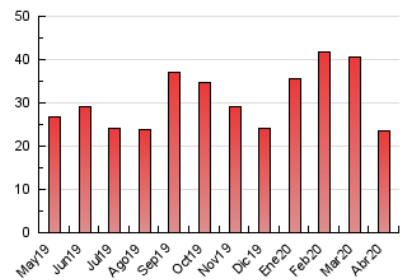

Páginas (x 1000)