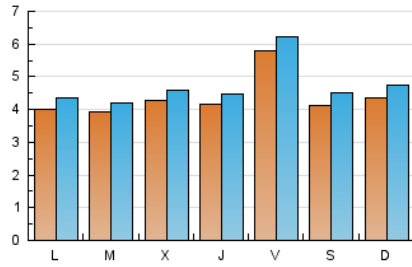

4. Gráficas (Nacional e Internacional)

4.1 Por día de la semana (promedio)

N. únicos / Visitas (x 100)