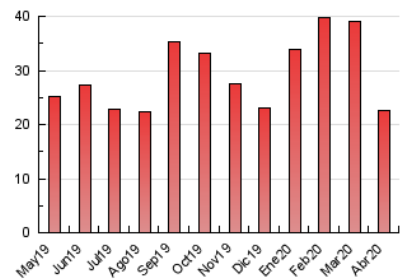

#### 3. Por día del mes (Nacional)

Día	N. únicos	Visitas	Páginas	Día	N. únicos	Visitas	Páginas	Día	N. únicos	Visitas	Páginas
1	342	367	595	11	592	632	1.046	21	236	254	497
2	337	367	669	12	366	392	614	22	226	249	371
3	493	537	883	13	283	306	533	23	354	383	647
4	572	631	1.009	14	226	245	437	24	235	254	438
5	866	945	1.382	15	242	257	537	25	167	191	384
6	838	907	1.313	16	223	238	365	26	210	231	492
7	792	850	1.249	17	227	243	895	27	203	226	582
8	800	866	1.405	18	220	244	385	28	209	224	381
9	879	945	1.334	19	226	246	541	29	444	463	879
10	1.240	1.322	1.920	20	212	225	368	30	180	199	374

##### 4.1 Por día de la semana (promedio)

N. únicos / Visitas (x 100)

Páginas (x 100)

##### 4.2 Por franja horaria (promedio)

Visitas (x 1000)

Páginas (x 1000)

##### 4.3 Por meses

N. únicos / Visitas (x 1000)

Páginas (x 1000)