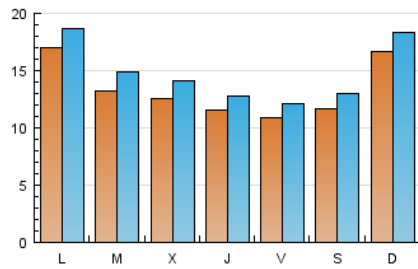

Teléfono: 956 30 25 11

Fax: 956 31 81 59

E-mail:

Clasificación: Noticias e Información

Sub-Clasificación: Noticias globales y actualidad

De Nazaret a Sevilla

1. Cifras totales y promedios (Nacional)

MES - AÑO	NAVEGADORES UNICOS	VISITAS	PAGINAS
Febrero - 2017	25.409	41.526	68.582
PROMEDIO DIARIO	1.335	1.483	2.449
PROMEDIO LUNES-VIERNES	1.303	1.450	2.434
PROMEDIO SABADO-DOMINGO	1.413	1.566	2.487
PAGINAS / VISITAS	1,65		
DURACION MEDIA VISITAS	0:01:09		
DURACION MEDIA PAGINAS	0:01:47		

2. Secciones (Nacional)

	PAGINAS	%
HOME	16.331	23.81 %
RESTO	52.251	76.19 %

3. Por día del mes (Nacional)

Día	N. únicos	Visitas	Páginas	Día	N. únicos	Visitas	Páginas	Día	N. únicos	Visitas	Páginas
1	1.151	1.285	2.317	11	1.257	1.386	2.115	21	1.352	1.511	2.522
2	947	1.066	1.931	12	1.301	1.463	2.377	22	900	1.028	1.917
3	833	933	1.655	13	2.480	2.709	4.130	23	977	1.105	2.079
4	1.683	1.854	2.757	14	1.672	1.881	3.019	24	966	1.094	2.019
5	3.433	3.639	5.080	15	1.481	1.673	2.600	25	814	936	1.656
6	1.537	1.726	2.849	16	1.229	1.365	2.177	26	781	909	1.826
7	1.184	1.335	2.300	17	891	1.000	1.933	27	1.136	1.253	2.196
8	1.492	1.647	2.699	18	898	1.024	1.655	28	1.078	1.207	2.153
9	1.473	1.589	2.392	19	1.133	1.313	2.429				
10	1.658	1.824	2.884	20	1.632	1.771	2.915				

4. Gráficas (Nacional)

4.1 Por día de la semana (promedio)

N. únicos / Visitas (x 100)

Páginas (x 100)

4.2 Por franja horaria (promedio)

Visitas (x 1000)

Páginas (x 1000)

4.3 Por meses