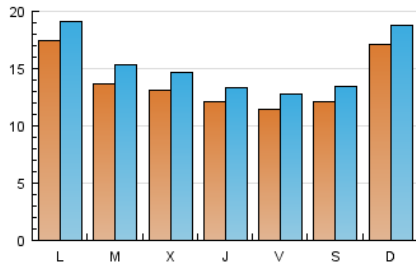

Sub-Clasificación: Noticias globales y actualidad

De Nazaret a Sevilla

1. Cifras totales y promedios (Nacional e Internacional)

MES - AÑO	NAVEGADORES UNICOS	VISITAS	PAGINAS
Febrero - 2017	26.741	43.016	70.551
PROMEDIO DIARIO	1.386	1.536	2.520
PROMEDIO LUNES-VIERNES	1.357	1.505	2.508
PROMEDIO SABADO-DOMINGO	1.459	1.614	2.550
PAGINAS / VISITAS	1,64		
DURACION MEDIA VISITAS	0:01:08		
DURACION MEDIA PAGINAS	0:01:47		

2. Secciones (Nacional e Internacional)

	PAGINAS	%
HOME	16.475	23.35 %
RESTO	54.076	76.65 %

3. Por día del mes (Nacional e Internacional)

Día	N. únicos	Visitas	Páginas	Día	N. únicos	Visitas	Páginas	Día	N. únicos	Visitas	Páginas
1	1.216	1.353	2.402	11	1.309	1.442	2.199	21	1.411	1.570	2.613
2	981	1.100	1.977	12	1.341	1.503	2.430	22	944	1.073	1.970
3	868	969	1.698	13	2.529	2.759	4.217	23	1.018	1.147	2.136
4	1.723	1.896	2.806	14	1.722	1.933	3.080	24	1.017	1.145	2.078
5	3.494	3.702	5.147	15	1.531	1.725	2.677	25	869	992	1.723
6	1.597	1.786	2.930	16	1.264	1.401	2.220	26	817	947	1.879
7	1.224	1.375	2.357	17	930	1.041	1.984	27	1.170	1.288	2.258
8	1.556	1.711	2.773	18	942	1.069	1.734	28	1.110	1.243	2.203
9	1.586	1.704	2.526	19	1.179	1.359	2.482				
10	1.782	1.954	3.062	20	1.689	1.829	2.990				

4. Gráficas (Nacional e Internacional)

4.1 Por día de la semana (promedio)

N. únicos / Visitas (x 100)

Páginas (x 100)

4.2 Por franja horaria (promedio)

Visitas (x 1000)

Páginas (x 1000)

4.3 Por meses