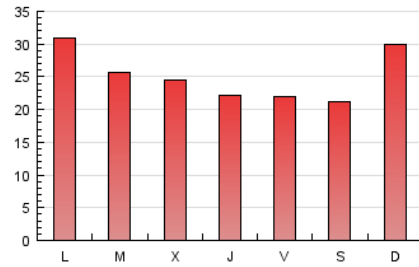

Sub-Clasificación: Noticias globales y actualidad

De Nazaret a Sevilla

1. Cifras totales y promedios (Nacional e Internacional)

MES - AÑO	NAVEGADORES UNICOS	VISITAS	PAGINAS
Febrero - 2017	26.741	43.016	70.551
PROMEDIO DIARIO	1.386	1.536	2.520
PROMEDIO LUNES-VIERNES	1.357	1.505	2.508
PROMEDIO SABADO-DOMINGO	1.459	1.614	2.550
PAGINAS / VISITAS	1,64		
DURACION MEDIA VISITAS	0:01:08		
DURACION MEDIA PAGINAS	0:01:47		

2. Secciones (Nacional e Internacional)

	PAGINAS	%
HOME	16.475	23.35 %
RESTO	54.076	76.65 %

3. Por día del mes (Nacional e Internacional)

Día	N. únicos	Visitas	Páginas	Día	N. únicos	Visitas	Páginas	Día	N. únicos	Visitas	Páginas
1	1.216	1.353	2.402	11	1.309	1.442	2.199	21	1.411	1.570	2.613
2	981	1.100	1.977	12	1.341	1.503	2.430	22	944	1.073	1.970
3	868	969	1.698	13	2.529	2.759	4.217	23	1.018	1.147	2.136
4	1.723	1.896	2.806	14	1.722	1.933	3.080	24	1.017	1.145	2.078
5	3.494	3.702	5.147	15	1.531	1.725	2.677	25	869	992	1.723
6	1.597	1.786	2.930	16	1.264	1.401	2.220	26	817	947	1.879
7	1.224	1.375	2.357	17	930	1.041	1.984	27	1.170	1.288	2.258
8	1.556	1.711	2.773	18	942	1.069	1.734	28	1.110	1.243	2.203
9	1.586	1.704	2.526	19	1.179	1.359	2.482				
10	1.782	1.954	3.062	20	1.689	1.829	2.990				

4. Gráficas (Nacional e Internacional)

4.1 Por día de la semana (promedio)

N. únicos / Visitas (x 100)

Páginas (x 100)

4.2 Por franja horaria (promedio)

Visitas (x 1000)

Páginas (x 1000)

4.3 Por meses