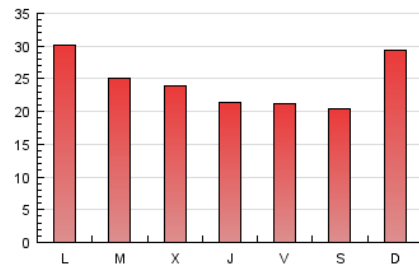

Teléfono: 956 30 25 11

Fax: 956 31 81 59

E-mail:

Clasificación: Noticias e Información

Sub-Clasificación: Noticias globales y actualidad

De Nazaret a Sevilla

1. Cifras totales y promedios (Nacional)

MES - AÑO	NAVEGADORES UNICOS	VISITAS	PAGINAS
Febrero - 2017	25.409	41.526	68.582
PROMEDIO DIARIO	1.335	1.483	2.449
PROMEDIO LUNES-VIERNES	1.303	1.450	2.434
PROMEDIO SABADO-DOMINGO	1.413	1.566	2.487
PAGINAS / VISITAS	1,65		
DURACION MEDIA VISITAS	0:01:09		
DURACION MEDIA PAGINAS	0:01:47		

2. Secciones (Nacional)

	PAGINAS	%
HOME	16.331	23.81 %
RESTO	52.251	76.19 %

3. Por día del mes (Nacional)

Día	N. únicos	Visitas	Páginas	Día	N. únicos	Visitas	Páginas	Día	N. únicos	Visitas	Páginas
1	1.151	1.285	2.317	11	1.257	1.386	2.115	21	1.352	1.511	2.522
2	947	1.066	1.931	12	1.301	1.463	2.377	22	900	1.028	1.917
3	833	933	1.655	13	2.480	2.709	4.130	23	977	1.105	2.079
4	1.683	1.854	2.757	14	1.672	1.881	3.019	24	966	1.094	2.019
5	3.433	3.639	5.080	15	1.481	1.673	2.600	25	814	936	1.656
6	1.537	1.726	2.849	16	1.229	1.365	2.177	26	781	909	1.826
7	1.184	1.335	2.300	17	891	1.000	1.933	27	1.136	1.253	2.196
8	1.492	1.647	2.699	18	898	1.024	1.655	28	1.078	1.207	2.153
9	1.473	1.589	2.392	19	1.133	1.313	2.429				
10	1.658	1.824	2.884	20	1.632	1.771	2.915				

4. Gráficas (Nacional)

4.1 Por día de la semana (promedio)

N. únicos / Visitas (x 100)

Páginas (x 100)

4.2 Por franja horaria (promedio)

Visitas (x 1000)

Páginas (x 1000)

4.3 Por meses