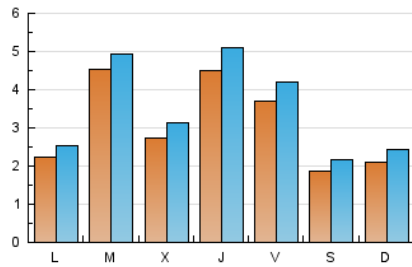

4. Gráficas (Nacional)

4.1 Por día de la semana (promedio)

N. únicos / Visitas (x 100)