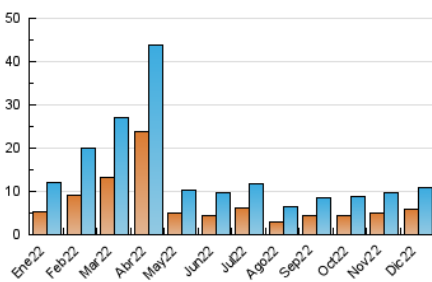

##### 4.1 Por día de la semana (promedio)

N. únicos / Visitas (x 100)

Páginas (x 100)

##### 4.2 Por franja horaria (promedio)

Visitas\_\_ (x 1000)

Páginas (x 1000)

##### 4.3 Por meses

N. únicos / Visitas (x 1000)

Páginas (x 1000)