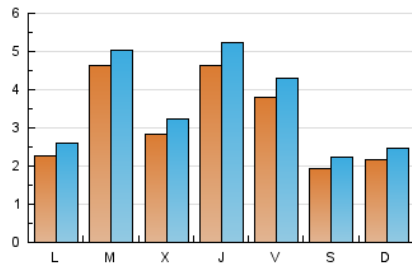

4. Gráficas (Nacional e Internacional)

4.1 Por día de la semana (promedio)

N. únicos / Visitas (x 100)