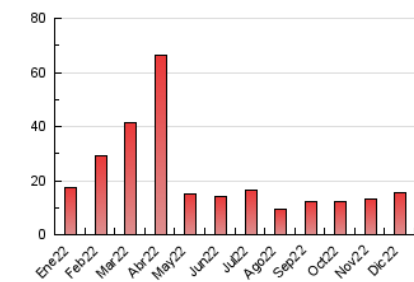

#### 3. Por día del mes (Nacional)

Día	N. únicos	Visitas	Páginas	Día	N. únicos	Visitas	Páginas	Día	N. únicos	Visitas	Páginas
1	290	320	489	11	217	248	351	21	435	470	597
2	145	175	265	12	198	238	383	22	841	924	1.220
3	128	157	215	13	204	235	360	23	484	528	745
4	166	194	279	14	155	189	293	24	200	234	346
5	142	168	227	15	141	172	256	25	277	314	444
6	121	146	186	16	578	677	926	26	391	426	566
7	277	315	449	17	261	288	435	27	203	226	349
8	440	507	716	18	179	213	355	28	230	282	424
9	458	499	728	19	155	187	285	29	534	624	966
10	143	162	232	20	1.287	1.360	1.664	30	185	219	346
								31	204	237	321

##### 4.1 Por día de la semana (promedio)

N. únicos / Visitas (x 100)

Páginas (x 100)

##### 4.2 Por franja horaria (promedio)

Visitas\_\_ (x 1000)

Páginas (x 1000)

##### 4.3 Por meses

N. únicos / Visitas (x 1000)

Páginas (x 1000)