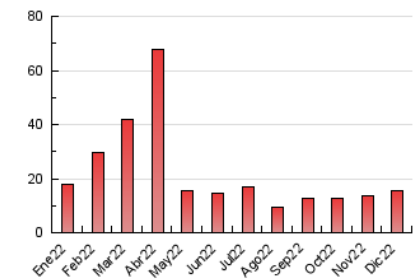

### 3. Por día del mes (Nacional e Internacional)

Día	N. únicos	Visitas	Páginas	Día	N. únicos	Visitas	Páginas	Día	N. únicos	Visitas	Páginas
1	302	332	513	11	227	258	362	21	449	484	611
2	151	181	271	12	200	240	385	22	853	936	1.232
3	136	165	226	13	212	243	376	23	496	540	757
4	170	198	284	14	159	193	298	24	205	239	352
5	151	178	241	15	143	174	258	25	282	319	449
6	131	156	197	16	593	692	946	26	403	438	578
7	291	329	468	17	269	296	443	27	209	232	355
8	466	533	748	18	183	217	359	28	236	288	430
9	466	507	736	19	156	189	288	29	545	636	986
10	147	166	237	20	1.303	1.376	1.687	30	193	227	355
								31	212	245	329

##### 4.1 Por día de la semana (promedio)

N. únicos / Visitas (x 100)

Páginas (x 100)

##### 4.2 Por franja horaria (promedio)

Visitas\_\_ (x 1000)

Páginas (x 1000)

##### 4.3 Por meses

N. únicos / Visitas (x 1000)

Páginas (x 1000)