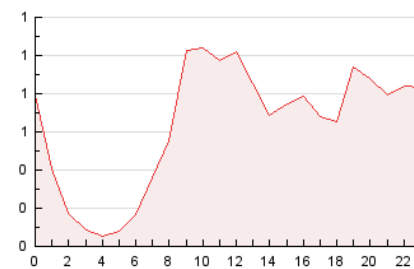

#### 3. Por día del mes (Nacional)

Día	N. únicos	Visitas	Páginas	Día	N. únicos	Visitas	Páginas	Día	N. únicos	Visitas	Páginas
1	290	320	489	11	217	248	351	21	435	470	597
2	145	175	265	12	198	238	383	22	841	924	1.220
3	128	157	215	13	204	235	360	23	484	528	745
4	166	194	279	14	155	189	293	24	200	234	346
5	142	168	227	15	141	172	256	25	277	314	444
6	121	146	186	16	578	677	926	26	391	426	566
7	277	315	449	17	261	288	435	27	203	226	349
8	440	507	716	18	179	213	355	28	230	282	424
9	458	499	728	19	155	187	285	29	534	624	966
10	143	162	232	20	1.287	1.360	1.664	30	185	219	346
								31	204	237	321

##### 4.1 Por día de la semana (promedio)

N. únicos / Visitas (x 100)

Páginas (x 100)

##### 4.2 Por franja horaria (promedio)

Visitas\_\_ (x 1000)

Páginas (x 1000)