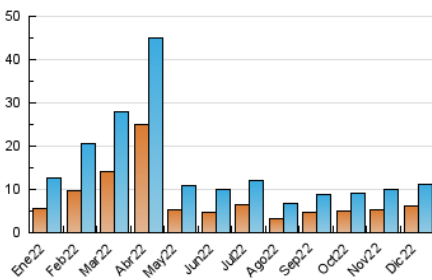

### 3. Por día del mes (Nacional e Internacional)

Día	N. únicos	Visitas	Páginas	Día	N. únicos	Visitas	Páginas	Día	N. únicos	Visitas	Páginas
1	302	332	513	11	227	258	362	21	449	484	611
2	151	181	271	12	200	240	385	22	853	936	1.232
3	136	165	226	13	212	243	376	23	496	540	757
4	170	198	284	14	159	193	298	24	205	239	352
5	151	178	241	15	143	174	258	25	282	319	449
6	131	156	197	16	593	692	946	26	403	438	578
7	291	329	468	17	269	296	443	27	209	232	355
8	466	533	748	18	183	217	359	28	236	288	430
9	466	507	736	19	156	189	288	29	545	636	986
10	147	166	237	20	1.303	1.376	1.687	30	193	227	355
								31	212	245	329

##### 4.1 Por día de la semana (promedio)

N. únicos / Visitas (x 100)

Páginas (x 100)

##### 4.2 Por franja horaria (promedio)

Visitas\_\_ (x 1000)

Páginas (x 1000)

##### 4.3 Por meses

N. únicos / Visitas (x 1000)

Páginas (x 1000)