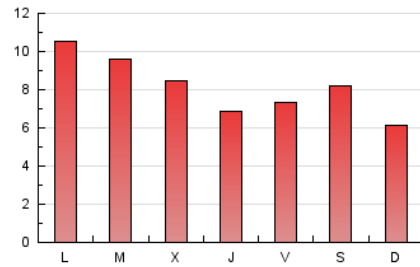

#### 3. Por día del mes (Nacional)

Día	N. únicos	Visitas	Páginas	Día	N. únicos	Visitas	Páginas	Día	N. únicos	Visitas	Páginas
1	391	459	785	11	276	330	628	21	227	282	471
2	420	494	790	12	499	571	906	22	436	515	718
3	263	313	512	13	298	364	590	23	260	333	565
4	318	384	710	14	470	556	865	24	336	392	672
5	334	392	573	15	550	636	1.019	25	202	224	404
6	322	375	623	16	294	359	623	26	646	706	935
7	1.104	1.325	1.921	17	518	595	923	27	414	487	707
8	517	620	1.093	18	572	687	1.186	28	431	515	968
9	402	477	848	19	452	519	860	29	633	754	1.176
10	265	316	583	20	279	326	545	30	798	932	1.423
								31	284	334	756

4. Gráficas (Nacional)

4.1 Por día de la semana (promedio)

N. únicos / Visitas (x 100)

Páginas (x 100)

4.2 Por franja horaria (promedio)

Visitas (x 1000)

Páginas (x 1000)

4.3 Por meses