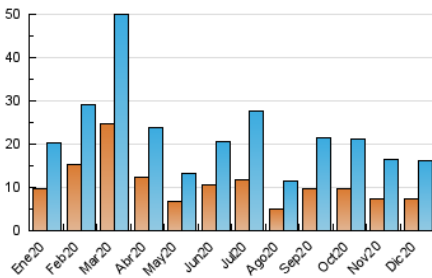

### 3. Por día del mes (Nacional e Internacional)

Día	N. únicos	Visitas	Páginas	Día	N. únicos	Visitas	Páginas	Día	N. únicos	Visitas	Páginas
1	419	487	817	11	297	351	649	21	250	305	494
2	446	521	820	12	520	592	928	22	456	536	740
3	273	323	522	13	310	377	603	23	279	352	584
4	340	406	732	14	492	578	889	24	365	421	702
5	347	405	586	15	607	693	1.078	25	219	241	421
6	337	390	639	16	303	368	632	26	678	738	976
7	1.132	1.354	1.953	17	538	615	946	27	428	502	722
8	540	644	1.122	18	612	727	1.226	28	453	537	995
9	426	501	872	19	471	538	879	29	656	777	1.200
10	283	334	609	20	292	339	566	30	844	979	1.471
								31	302	352	775

#### 4.1 Por día de la semana (promedio)

N. únicos / Visitas (x 100)

Páginas (x 100)

#### 4.2 Por franja horaria (promedio)

Visitas (x 1000)

Páginas (x 1000)

#### 4.3 Por meses

N. únicos / Visitas (x 1000)

Páginas (x 1000)