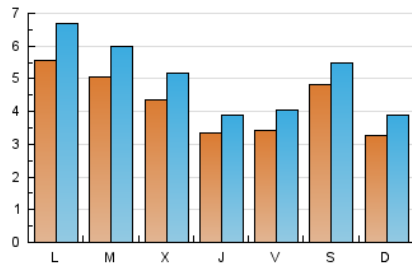

4. Gráficas (Nacional)

4.1 Por día de la semana (promedio)

N. únicos / Visitas (x 100)