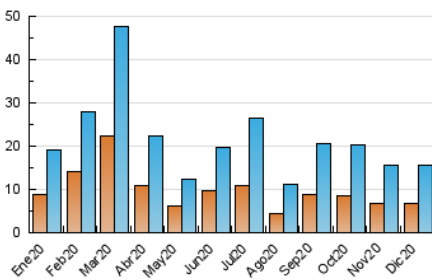

#### 3. Por día del mes (Nacional)

Día	N. únicos	Visitas	Páginas	Día	N. únicos	Visitas	Páginas	Día	N. únicos	Visitas	Páginas
1	391	459	785	11	276	330	628	21	227	282	471
2	420	494	790	12	499	571	906	22	436	515	718
3	263	313	512	13	298	364	590	23	260	333	565
4	318	384	710	14	470	556	865	24	336	392	672
5	334	392	573	15	550	636	1.019	25	202	224	404
6	322	375	623	16	294	359	623	26	646	706	935
7	1.104	1.325	1.921	17	518	595	923	27	414	487	707
8	517	620	1.093	18	572	687	1.186	28	431	515	968
9	402	477	848	19	452	519	860	29	633	754	1.176
10	265	316	583	20	279	326	545	30	798	932	1.423
								31	284	334	756

4. Gráficas (Nacional)

4.1 Por día de la semana (promedio)

N. únicos / Visitas (x 100)

Páginas (x 100)

4.2 Por franja horaria (promedio)

Visitas (x 1000)

Páginas (x 1000)

4.3 Por meses

N. únicos / Visitas (x 1000)

Páginas (x 1000)