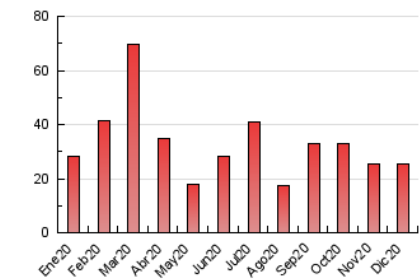

Páginas (x 1000)