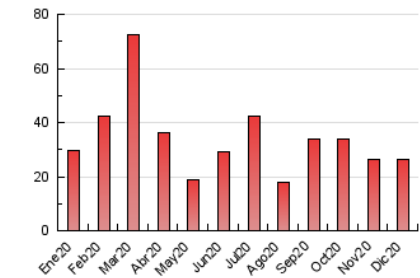

### 3. Por día del mes (Nacional e Internacional)

Día	N. únicos	Visitas	Páginas	Día	N. únicos	Visitas	Páginas	Día	N. únicos	Visitas	Páginas
1	419	487	817	11	297	351	649	21	250	305	494
2	446	521	820	12	520	592	928	22	456	536	740
3	273	323	522	13	310	377	603	23	279	352	584
4	340	406	732	14	492	578	889	24	365	421	702
5	347	405	586	15	607	693	1.078	25	219	241	421
6	337	390	639	16	303	368	632	26	678	738	976
7	1.132	1.354	1.953	17	538	615	946	27	428	502	722
8	540	644	1.122	18	612	727	1.226	28	453	537	995
9	426	501	872	19	471	538	879	29	656	777	1.200
10	283	334	609	20	292	339	566	30	844	979	1.471
								31	302	352	775

#### 4.1 Por día de la semana (promedio)

N. únicos / Visitas (x 100)

Páginas (x 100)

#### 4.2 Por franja horaria (promedio)

Visitas (x 1000)

Páginas (x 1000)

#### 4.3 Por meses

N. únicos / Visitas (x 1000)

Páginas (x 1000)