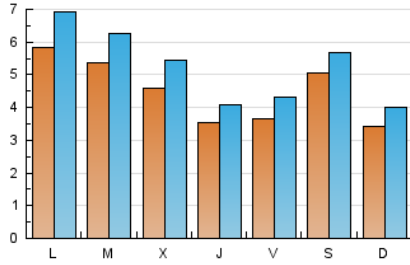

4. Gráficas (Nacional e Internacional)

4.1 Por día de la semana (promedio)

N. únicos / Visitas (x 100)