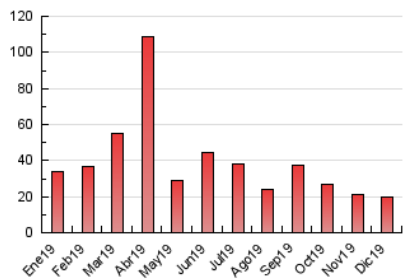

### 3. Por día del mes (Nacional e Internacional)

Día	N. únicos	Visitas	Páginas	Día	N. únicos	Visitas	Páginas	Día	N. únicos	Visitas	Páginas
1	330	402	653	11	419	459	693	21	297	331	515
2	437	498	869	12	225	248	362	22	189	221	307
3	304	362	517	13	424	482	711	23	217	243	358
4	354	399	558	14	268	301	438	24	469	543	752
5	457	511	807	15	279	317	471	25	208	229	322
6	436	495	746	16	704	784	1.135	26	208	234	343
7	345	373	591	17	452	507	747	27	713	799	1.045
8	429	494	862	18	415	489	820	28	317	361	504
9	276	310	565	19	390	461	813	29	649	709	886
10	347	405	718	20	540	622	953	30	326	369	588
								31	229	266	462

4. Gráficas (Nacional e Internacional)

4.1 Por día de la semana (promedio)

N. únicos / Visitas (x 100)

Páginas (x 100)

4.2 Por franja horaria (promedio)

Visitas (x 1000)

Páginas (x 1000)

4.3 Por meses

N. únicos / Visitas (x 1000)

Páginas (x 1000)