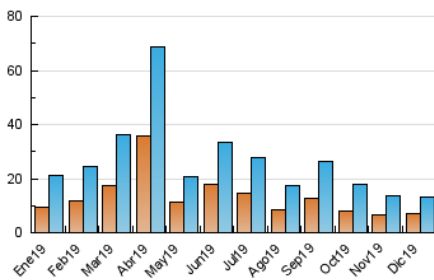

### 3. Por día del mes (Nacional e Internacional)

Día	N. únicos	Visitas	Páginas	Día	N. únicos	Visitas	Páginas	Día	N. únicos	Visitas	Páginas
1	330	402	653	11	419	459	693	21	297	331	515
2	437	498	869	12	225	248	362	22	189	221	307
3	304	362	517	13	424	482	711	23	217	243	358
4	354	399	558	14	268	301	438	24	469	543	752
5	457	511	807	15	279	317	471	25	208	229	322
6	436	495	746	16	704	784	1.135	26	208	234	343
7	345	373	591	17	452	507	747	27	713	799	1.045
8	429	494	862	18	415	489	820	28	317	361	504
9	276	310	565	19	390	461	813	29	649	709	886
10	347	405	718	20	540	622	953	30	326	369	588
								31	229	266	462

4. Gráficas (Nacional e Internacional)

4.1 Por día de la semana (promedio)

N. únicos / Visitas (x 100)

Páginas (x 100)

4.2 Por franja horaria (promedio)

Visitas (x 1000)

Páginas (x 1000)

4.3 Por meses

N. únicos / Visitas (x 1000)

Páginas (x 1000)