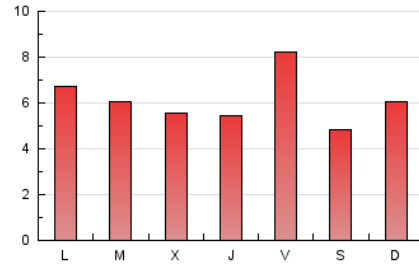

#### 3. Por día del mes (Nacional)

Día	N. únicos	Visitas	Páginas	Día	N. únicos	Visitas	Páginas	Día	N. únicos	Visitas	Páginas
1	322	394	644	11	390	430	655	21	272	305	488
2	412	472	841	12	204	225	336	22	174	205	288
3	272	328	478	13	380	438	665	23	194	220	335
4	328	372	531	14	242	275	409	24	444	518	725
5	428	482	775	15	254	292	441	25	180	201	289
6	412	471	722	16	661	740	1.081	26	184	210	316
7	334	362	577	17	414	469	708	27	679	763	1.009
8	396	460	828	18	359	431	756	28	286	329	471
9	254	287	541	19	350	419	757	29	605	664	841
10	309	365	674	20	489	571	901	30	293	336	554
								31	200	237	433

4. Gráficas (Nacional)

4.1 Por día de la semana (promedio)

N. únicos / Visitas (x 100)

Páginas (x 100)

4.2 Por franja horaria (promedio)

Visitas (x 1000)

Páginas (x 1000)

4.3 Por meses