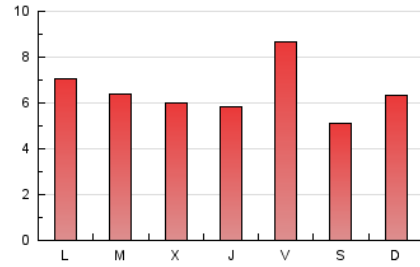

### 3. Por día del mes (Nacional e Internacional)

Día	N. únicos	Visitas	Páginas	Día	N. únicos	Visitas	Páginas	Día	N. únicos	Visitas	Páginas
1	330	402	653	11	419	459	693	21	297	331	515
2	437	498	869	12	225	248	362	22	189	221	307
3	304	362	517	13	424	482	711	23	217	243	358
4	354	399	558	14	268	301	438	24	469	543	752
5	457	511	807	15	279	317	471	25	208	229	322
6	436	495	746	16	704	784	1.135	26	208	234	343
7	345	373	591	17	452	507	747	27	713	799	1.045
8	429	494	862	18	415	489	820	28	317	361	504
9	276	310	565	19	390	461	813	29	649	709	886
10	347	405	718	20	540	622	953	30	326	369	588
								31	229	266	462

4. Gráficas (Nacional e Internacional)

4.1 Por día de la semana (promedio)

N. únicos / Visitas (x 100)

Páginas (x 100)

4.2 Por franja horaria (promedio)

Visitas (x 1000)

Páginas (x 1000)

4.3 Por meses