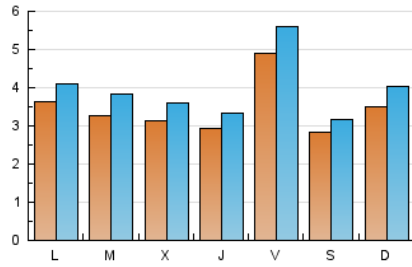

4. Gráficas (Nacional)

4.1 Por día de la semana (promedio)

N. únicos / Visitas (x 100)