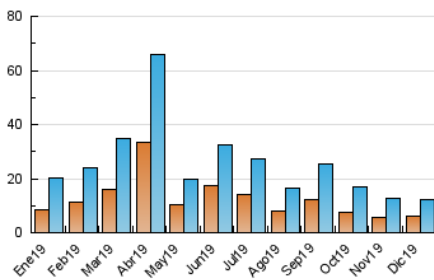

#### 3. Por día del mes (Nacional)

Día	N. únicos	Visitas	Páginas	Día	N. únicos	Visitas	Páginas	Día	N. únicos	Visitas	Páginas
1	322	394	644	11	390	430	655	21	272	305	488
2	412	472	841	12	204	225	336	22	174	205	288
3	272	328	478	13	380	438	665	23	194	220	335
4	328	372	531	14	242	275	409	24	444	518	725
5	428	482	775	15	254	292	441	25	180	201	289
6	412	471	722	16	661	740	1.081	26	184	210	316
7	334	362	577	17	414	469	708	27	679	763	1.009
8	396	460	828	18	359	431	756	28	286	329	471
9	254	287	541	19	350	419	757	29	605	664	841
10	309	365	674	20	489	571	901	30	293	336	554
								31	200	237	433

4. Gráficas (Nacional)

4.1 Por día de la semana (promedio)

N. únicos / Visitas (x 100)

Páginas (x 100)

4.2 Por franja horaria (promedio)

Visitas (x 1000)

Páginas (x 1000)

4.3 Por meses

N. únicos / Visitas (x 1000)

Páginas (x 1000)