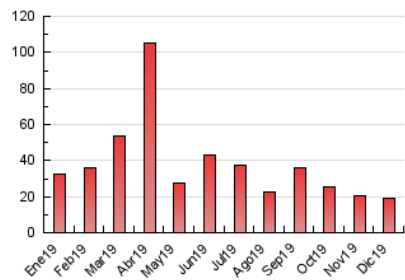

#### 3. Por día del mes (Nacional)

Día	N. únicos	Visitas	Páginas	Día	N. únicos	Visitas	Páginas	Día	N. únicos	Visitas	Páginas
1	322	394	644	11	390	430	655	21	272	305	488
2	412	472	841	12	204	225	336	22	174	205	288
3	272	328	478	13	380	438	665	23	194	220	335
4	328	372	531	14	242	275	409	24	444	518	725
5	428	482	775	15	254	292	441	25	180	201	289
6	412	471	722	16	661	740	1.081	26	184	210	316
7	334	362	577	17	414	469	708	27	679	763	1.009
8	396	460	828	18	359	431	756	28	286	329	471
9	254	287	541	19	350	419	757	29	605	664	841
10	309	365	674	20	489	571	901	30	293	336	554
								31	200	237	433

4. Gráficas (Nacional)

4.1 Por día de la semana (promedio)

N. únicos / Visitas (x 100)

Páginas (x 100)

4.2 Por franja horaria (promedio)

Visitas (x 1000)

Páginas (x 1000)

4.3 Por meses

N. únicos / Visitas (x 1000)

Páginas (x 1000)