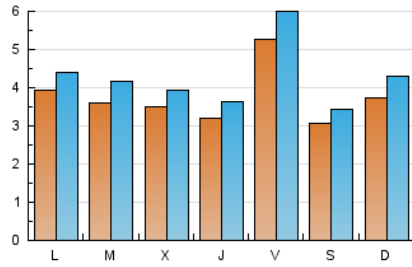

4. Gráficas (Nacional e Internacional)

4.1 Por día de la semana (promedio)

N. únicos / Visitas (x 100)