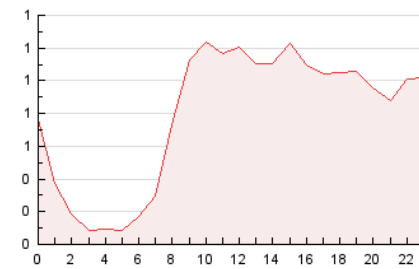

#### 3. Por día del mes (Nacional)

Día	N. únicos	Visitas	Páginas	Día	N. únicos	Visitas	Páginas	Día	N. únicos	Visitas	Páginas
1	322	394	644	11	390	430	655	21	272	305	488
2	412	472	841	12	204	225	336	22	174	205	288
3	272	328	478	13	380	438	665	23	194	220	335
4	328	372	531	14	242	275	409	24	444	518	725
5	428	482	775	15	254	292	441	25	180	201	289
6	412	471	722	16	661	740	1.081	26	184	210	316
7	334	362	577	17	414	469	708	27	679	763	1.009
8	396	460	828	18	359	431	756	28	286	329	471
9	254	287	541	19	350	419	757	29	605	664	841
10	309	365	674	20	489	571	901	30	293	336	554
								31	200	237	433

4. Gráficas (Nacional)

4.1 Por día de la semana (promedio)

N. únicos / Visitas (x 100)

Páginas (x 100)

4.2 Por franja horaria (promedio)

Visitas (x 1000)

Páginas (x 1000)

4.3 Por meses