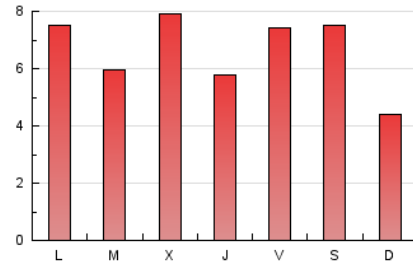

Fax: 956 31 81 59

E-mail:

Clasificación: Noticias e Información

Sub-Clasificación: Noticias globales y actualidad

JEREZCOFRADE.TV

1. Cifras totales y promedios (Nacional)

MES - AÑO	NAVEGADORES UNICOS	VISITAS	PAGINAS
Diciembre - 2018	5.848	12.926	20.541
PROMEDIO DIARIO	364	417	663
PROMEDIO LUNES-VIERNES	378	433	695
PROMEDIO SABADO-DOMINGO	335	382	594
PAGINAS / VISITAS	1,59		
DURACION MEDIA VISITAS	0:00:58		
DURACION MEDIA PAGINAS	0:01:38		

2. Secciones (Nacional)

	PAGINAS	%
HOME	5.982	29.12 %
RESTO	14.559	70.88 %

3. Por día del mes (Nacional)

Día	N. únicos	Visitas	Páginas	Día	N. únicos	Visitas	Páginas	Día	N. únicos	Visitas	Páginas
1	367	414	664	11	315	378	606	21	523	584	955
2	213	250	452	12	564	644	1.017	22	211	241	376
3	364	424	695	13	505	579	910	23	260	295	421
4	439	540	861	14	275	309	486	24	390	438	630
5	432	489	794	15	479	543	801	25	175	192	292
6	243	278	470	16	227	273	450	26	244	267	537
7	370	431	708	17	421	481	767	27	205	233	422
8	400	475	778	18	287	340	626	28	518	598	828
9	220	259	501	19	430	508	809	29	784	859	1.124
10	543	618	947	20	299	332	512	30	193	214	374
								31	397	440	728

4. Gráficas (Nacional)

4.1 Por día de la semana (promedio)

N. únicos / Visitas (x 100)

Páginas (x 100)

4.2 Por franja horaria (promedio)

Visitas (x 1000)

Páginas (x 1000)

4.3 Por meses