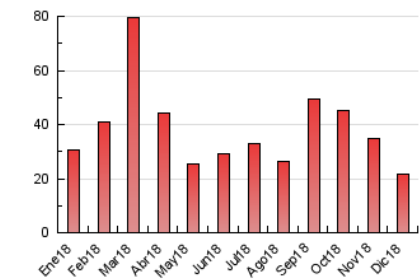

Páginas (x 1000)