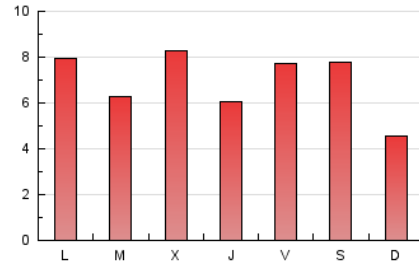

Sub-Clasificación: Noticias globales y actualidad

JEREZCOFRADE.TV

1. Cifras totales y promedios (Nacional e Internacional)

MES - AÑO	NAVEGADORES UNICOS	VISITAS	PAGINAS
Diciembre - 2018	6.363	13.646	21.459
PROMEDIO DIARIO	386	440	692
PROMEDIO LUNES-VIERNES	402	459	728
PROMEDIO SABADO-DOMINGO	352	401	618
PAGINAS / VISITAS	1,57		
DURACION MEDIA VISITAS	0:00:56		
DURACION MEDIA PAGINAS	0:01:37		

2. Secciones (Nacional e Internacional)

	PAGINAS	%
HOME	6.203	28.91 %
RESTO	15.256	71.09 %

3. Por día del mes (Nacional e Internacional)

Día	N. únicos	Visitas	Páginas	Día	N. únicos	Visitas	Páginas	Día	N. únicos	Visitas	Páginas
1	381	432	696	11	346	412	648	21	535	597	968
2	220	259	465	12	583	664	1.051	22	225	257	395
3	391	451	733	13	527	603	936	23	278	316	447
4	452	555	878	14	285	321	504	24	416	466	666
5	489	546	853	15	502	567	836	25	188	206	316
6	261	299	492	16	236	282	460	26	258	282	554
7	395	459	744	17	462	522	809	27	223	252	465
8	429	505	811	18	311	366	660	28	550	632	865
9	228	269	511	19	455	534	847	29	805	882	1.152
10	577	657	1.009	20	318	351	534	30	220	241	403
								31	416	461	751

4. Gráficas (Nacional e Internacional)

4.1 Por día de la semana (promedio)

N. únicos / Visitas (x 100)

Páginas (x 100)

4.2 Por franja horaria (promedio)

Visitas (x 1000)

Páginas (x 1000)

4.3 Por meses