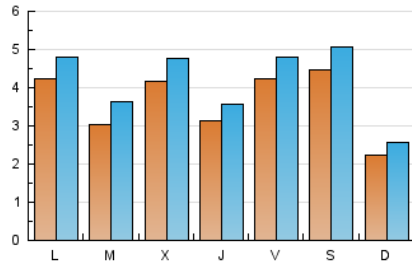

Fax: 956 31 81 59

E-mail:

Clasificación: Noticias e Información

Sub-Clasificación: Noticias globales y actualidad

JEREZCOFRADE.TV

1. Cifras totales y promedios (Nacional)

MES - AÑO	NAVEGADORES UNICOS	VISITAS	PAGINAS
Diciembre - 2018	5.848	12.926	20.541
PROMEDIO DIARIO	364	417	663
PROMEDIO LUNES-VIERNES	378	433	695
PROMEDIO SABADO-DOMINGO	335	382	594
PAGINAS / VISITAS	1,59		
DURACION MEDIA VISITAS	0:00:58		
DURACION MEDIA PAGINAS	0:01:38		

2. Secciones (Nacional)

	PAGINAS	%
HOME	5.982	29.12 %
RESTO	14.559	70.88 %

3. Por día del mes (Nacional)

Día	N. únicos	Visitas	Páginas	Día	N. únicos	Visitas	Páginas	Día	N. únicos	Visitas	Páginas
1	367	414	664	11	315	378	606	21	523	584	955
2	213	250	452	12	564	644	1.017	22	211	241	376
3	364	424	695	13	505	579	910	23	260	295	421
4	439	540	861	14	275	309	486	24	390	438	630
5	432	489	794	15	479	543	801	25	175	192	292
6	243	278	470	16	227	273	450	26	244	267	537
7	370	431	708	17	421	481	767	27	205	233	422
8	400	475	778	18	287	340	626	28	518	598	828
9	220	259	501	19	430	508	809	29	784	859	1.124
10	543	618	947	20	299	332	512	30	193	214	374
								31	397	440	728

4. Gráficas (Nacional)

4.1 Por día de la semana (promedio)

N. únicos / Visitas (x 100)

Páginas (x 100)

4.2 Por franja horaria (promedio)

Visitas (x 1000)

Páginas (x 1000)

4.3 Por meses