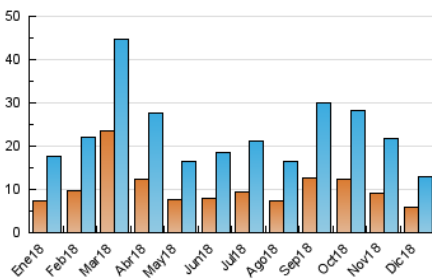

4.3 Por meses

N. únicos / Visitas (x 1000)