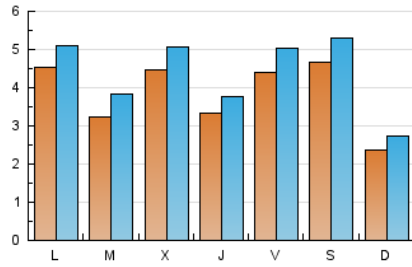

Sub-Clasificación: Noticias globales y actualidad

JEREZCOFRADE.TV

1. Cifras totales y promedios (Nacional e Internacional)

MES - AÑO	NAVEGADORES UNICOS	VISITAS	PAGINAS
Diciembre - 2018	6.363	13.646	21.459
PROMEDIO DIARIO	386	440	692
PROMEDIO LUNES-VIERNES	402	459	728
PROMEDIO SABADO-DOMINGO	352	401	618
PAGINAS / VISITAS	1,57		
DURACION MEDIA VISITAS	0:00:56		
DURACION MEDIA PAGINAS	0:01:37		

2. Secciones (Nacional e Internacional)

	PAGINAS	%
HOME	6.203	28.91 %
RESTO	15.256	71.09 %

3. Por día del mes (Nacional e Internacional)

Día	N. únicos	Visitas	Páginas	Día	N. únicos	Visitas	Páginas	Día	N. únicos	Visitas	Páginas
1	381	432	696	11	346	412	648	21	535	597	968
2	220	259	465	12	583	664	1.051	22	225	257	395
3	391	451	733	13	527	603	936	23	278	316	447
4	452	555	878	14	285	321	504	24	416	466	666
5	489	546	853	15	502	567	836	25	188	206	316
6	261	299	492	16	236	282	460	26	258	282	554
7	395	459	744	17	462	522	809	27	223	252	465
8	429	505	811	18	311	366	660	28	550	632	865
9	228	269	511	19	455	534	847	29	805	882	1.152
10	577	657	1.009	20	318	351	534	30	220	241	403
								31	416	461	751

4. Gráficas (Nacional e Internacional)

4.1 Por día de la semana (promedio)

N. únicos / Visitas (x 100)

Páginas (x 100)

4.2 Por franja horaria (promedio)

Visitas (x 1000)

Páginas (x 1000)

4.3 Por meses