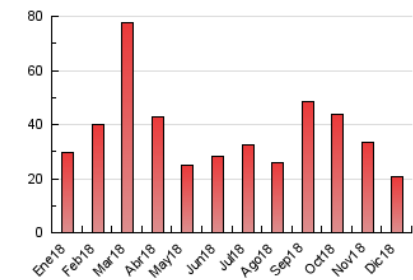

Páginas (x 1000)