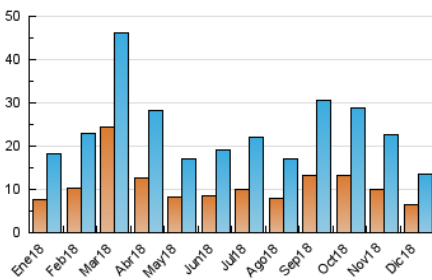

4.3 Por meses

N. únicos / Visitas (x 1000)