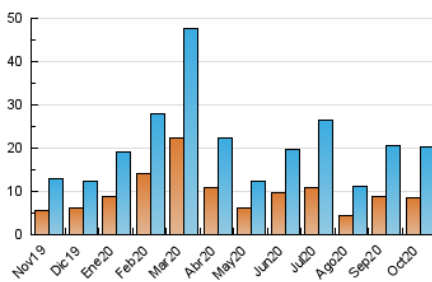

4.3 Por meses

N. únicos / Visitas (x 1000)