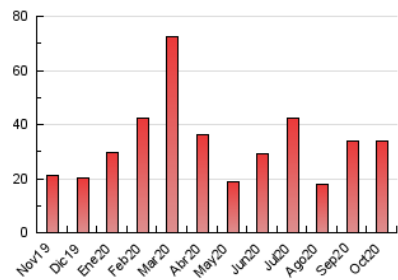

Páginas (x 1000)