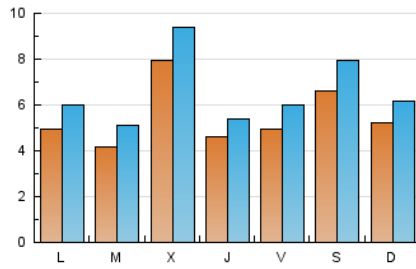

Fax: 956 31 81 59

E-mail:

Clasificación: Noticias e Información

Sub-Clasificación: Noticias globales y actualidad

JEREZCOFRADE.TV

1. Cifras totales y promedios (Nacional)

MES - AÑO	NAVEGADORES UNICOS	VISITAS	PAGINAS
Octubre - 2020	8.661	20.317	32.787
PROMEDIO DIARIO	548	655	1.058
PROMEDIO LUNES-VIERNES	527	631	1.007
PROMEDIO SABADO-DOMINGO	601	714	1.182
PAGINAS / VISITAS	1,61		
DURACION MEDIA VISITAS	0:01:00		
DURACION MEDIA PAGINAS	0:01:39		

2. Secciones (Nacional)

	PAGINAS	%
HOME	9.031	27.54 %
RESTO	23.756	72.46 %

3. Por día del mes (Nacional)

Día	N. únicos	Visitas	Páginas	Día	N. únicos	Visitas	Páginas	Día	N. únicos	Visitas	Páginas
1	324	383	662	11	756	886	1.475	21	488	589	879
2	503	592	896	12	409	495	916	22	620	708	1.061
3	352	410	689	13	431	530	897	23	426	514	891
4	329	378	604	14	1.943	2.244	3.010	24	596	725	1.150
5	670	804	1.224	15	747	853	1.236	25	372	443	641
6	400	480	807	16	441	522	893	26	574	702	1.155
7	454	545	872	17	860	1.018	1.381	27	412	498	977
8	318	399	681	18	640	762	2.007	28	288	368	638
9	509	638	988	19	317	404	711	29	299	364	584
10	1.033	1.226	1.719	20	421	532	930	30	589	725	1.239
								31	470	580	974

4. Gráficas (Nacional)

4.1 Por día de la semana (promedio)

N. únicos / Visitas (x 100)

Páginas (x 100)

4.2 Por franja horaria (promedio)

Visitas (x 1000)

Páginas (x 1000)

4.3 Por meses