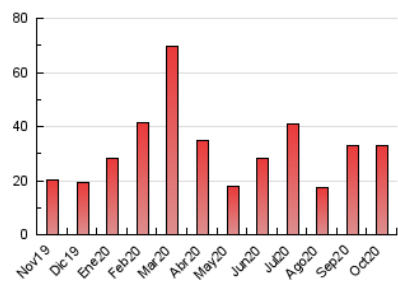

Páginas (x 1000)