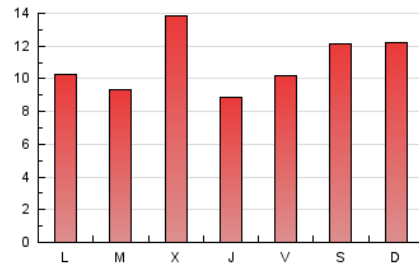

Sub-Clasificación: Noticias globales y actualidad

JEREZCOFRADE.TV

1. Cifras totales y promedios (Nacional e Internacional)

MES - AÑO	NAVEGADORES UNICOS	VISITAS	PAGINAS
Octubre - 2020	9.591	21.304	33.878
PROMEDIO DIARIO	580	687	1.093
PROMEDIO LUNES-VIERNES	559	664	1.041
PROMEDIO SABADO-DOMINGO	631	745	1.220
PAGINAS / VISITAS	1,59		
DURACION MEDIA VISITAS	0:00:58		
DURACION MEDIA PAGINAS	0:01:38		

2. Secciones (Nacional e Internacional)

	PAGINAS	%
HOME	9.084	26.81 %
RESTO	24.794	73.19 %

3. Por día del mes (Nacional e Internacional)

Día	N. únicos	Visitas	Páginas	Día	N. únicos	Visitas	Páginas	Día	N. únicos	Visitas	Páginas
1	375	434	714	11	789	919	1.510	21	529	630	921
2	553	642	948	12	420	506	927	22	676	765	1.122
3	376	434	713	13	463	562	929	23	453	541	918
4	351	400	626	14	1.991	2.294	3.063	24	632	761	1.186
5	710	845	1.267	15	782	888	1.290	25	395	468	669
6	429	509	838	16	470	551	925	26	603	731	1.184
7	481	573	900	17	898	1.057	1.421	27	434	520	999
8	341	422	704	18	684	807	2.095	28	312	392	663
9	538	668	1.019	19	339	426	738	29	318	383	602
10	1.060	1.253	1.751	20	450	561	960	30	622	758	1.271
								31	494	604	1.005

4. Gráficas (Nacional e Internacional)

4.1 Por día de la semana (promedio)

N. únicos / Visitas (x 100)

Páginas (x 100)

4.2 Por franja horaria (promedio)

Visitas (x 1000)

Páginas (x 1000)

4.3 Por meses