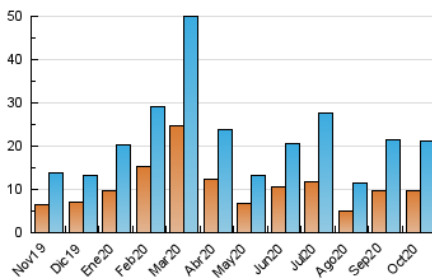

4.3 Por meses

N. únicos / Visitas (x 1000)