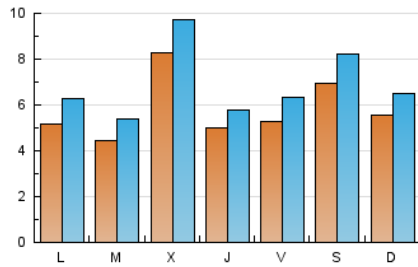

Sub-Clasificación: Noticias globales y actualidad

JEREZCOFRADE.TV

1. Cifras totales y promedios (Nacional e Internacional)

MES - AÑO	NAVEGADORES UNICOS	VISITAS	PAGINAS
Octubre - 2020	9.591	21.304	33.878
PROMEDIO DIARIO	580	687	1.093
PROMEDIO LUNES-VIERNES	559	664	1.041
PROMEDIO SABADO-DOMINGO	631	745	1.220
PAGINAS / VISITAS	1,59		
DURACION MEDIA VISITAS	0:00:58		
DURACION MEDIA PAGINAS	0:01:38		

2. Secciones (Nacional e Internacional)

	PAGINAS	%
HOME	9.084	26.81 %
RESTO	24.794	73.19 %

3. Por día del mes (Nacional e Internacional)

Día	N. únicos	Visitas	Páginas	Día	N. únicos	Visitas	Páginas	Día	N. únicos	Visitas	Páginas
1	375	434	714	11	789	919	1.510	21	529	630	921
2	553	642	948	12	420	506	927	22	676	765	1.122
3	376	434	713	13	463	562	929	23	453	541	918
4	351	400	626	14	1.991	2.294	3.063	24	632	761	1.186
5	710	845	1.267	15	782	888	1.290	25	395	468	669
6	429	509	838	16	470	551	925	26	603	731	1.184
7	481	573	900	17	898	1.057	1.421	27	434	520	999
8	341	422	704	18	684	807	2.095	28	312	392	663
9	538	668	1.019	19	339	426	738	29	318	383	602
10	1.060	1.253	1.751	20	450	561	960	30	622	758	1.271
								31	494	604	1.005

4. Gráficas (Nacional e Internacional)

4.1 Por día de la semana (promedio)

N. únicos / Visitas (x 100)

Páginas (x 100)

4.2 Por franja horaria (promedio)

Visitas (x 1000)

Páginas (x 1000)

4.3 Por meses