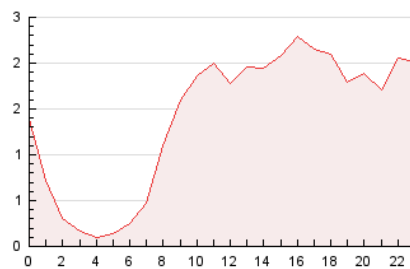

2. Secciones (Nacional e Internacional)

	PAGINAS	%
HOME	9.084	26.81 %
RESTO	24.794	73.19 %

3. Por día del mes (Nacional e Internacional)

Día	N. únicos	Visitas	Páginas	Día	N. únicos	Visitas	Páginas	Día	N. únicos	Visitas	Páginas
1	375	434	714	11	789	919	1.510	21	529	630	921
2	553	642	948	12	420	506	927	22	676	765	1.122
3	376	434	713	13	463	562	929	23	453	541	918
4	351	400	626	14	1.991	2.294	3.063	24	632	761	1.186
5	710	845	1.267	15	782	888	1.290	25	395	468	669
6	429	509	838	16	470	551	925	26	603	731	1.184
7	481	573	900	17	898	1.057	1.421	27	434	520	999
8	341	422	704	18	684	807	2.095	28	312	392	663
9	538	668	1.019	19	339	426	738	29	318	383	602
10	1.060	1.253	1.751	20	450	561	960	30	622	758	1.271
								31	494	604	1.005

4. Gráficas (Nacional e Internacional)

4.1 Por día de la semana (promedio)

N. únicos / Visitas (x 100)

Páginas (x 100)

4.2 Por franja horaria (promedio)

Visitas (x 1000)

Páginas (x 1000)

4.3 Por meses