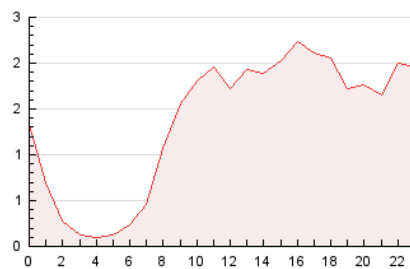

2. Secciones (Nacional)

	PAGINAS	%
HOME	9.031	27.54 %
RESTO	23.756	72.46 %

3. Por día del mes (Nacional)

Día	N. únicos	Visitas	Páginas	Día	N. únicos	Visitas	Páginas	Día	N. únicos	Visitas	Páginas
1	324	383	662	11	756	886	1.475	21	488	589	879
2	503	592	896	12	409	495	916	22	620	708	1.061
3	352	410	689	13	431	530	897	23	426	514	891
4	329	378	604	14	1.943	2.244	3.010	24	596	725	1.150
5	670	804	1.224	15	747	853	1.236	25	372	443	641
6	400	480	807	16	441	522	893	26	574	702	1.155
7	454	545	872	17	860	1.018	1.381	27	412	498	977
8	318	399	681	18	640	762	2.007	28	288	368	638
9	509	638	988	19	317	404	711	29	299	364	584
10	1.033	1.226	1.719	20	421	532	930	30	589	725	1.239
								31	470	580	974

4. Gráficas (Nacional)

4.1 Por día de la semana (promedio)

N. únicos / Visitas (x 100)

Páginas (x 100)

4.2 Por franja horaria (promedio)

Visitas (x 1000)

Páginas (x 1000)

4.3 Por meses