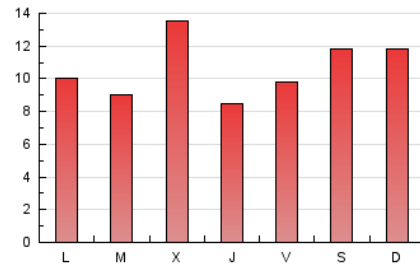

Fax: 956 31 81 59

E-mail:

Clasificación: Noticias e Información

Sub-Clasificación: Noticias globales y actualidad

JEREZCOFRADE.TV

1. Cifras totales y promedios (Nacional)

MES - AÑO	NAVEGADORES UNICOS	VISITAS	PAGINAS
Octubre - 2020	8.661	20.317	32.787
PROMEDIO DIARIO	548	655	1.058
PROMEDIO LUNES-VIERNES	527	631	1.007
PROMEDIO SABADO-DOMINGO	601	714	1.182
PAGINAS / VISITAS	1,61		
DURACION MEDIA VISITAS	0:01:00		
DURACION MEDIA PAGINAS	0:01:39		

2. Secciones (Nacional)

	PAGINAS	%
HOME	9.031	27.54 %
RESTO	23.756	72.46 %

3. Por día del mes (Nacional)

Día	N. únicos	Visitas	Páginas	Día	N. únicos	Visitas	Páginas	Día	N. únicos	Visitas	Páginas
1	324	383	662	11	756	886	1.475	21	488	589	879
2	503	592	896	12	409	495	916	22	620	708	1.061
3	352	410	689	13	431	530	897	23	426	514	891
4	329	378	604	14	1.943	2.244	3.010	24	596	725	1.150
5	670	804	1.224	15	747	853	1.236	25	372	443	641
6	400	480	807	16	441	522	893	26	574	702	1.155
7	454	545	872	17	860	1.018	1.381	27	412	498	977
8	318	399	681	18	640	762	2.007	28	288	368	638
9	509	638	988	19	317	404	711	29	299	364	584
10	1.033	1.226	1.719	20	421	532	930	30	589	725	1.239
								31	470	580	974

4. Gráficas (Nacional)

4.1 Por día de la semana (promedio)

N. únicos / Visitas (x 100)

Páginas (x 100)

4.2 Por franja horaria (promedio)

Visitas (x 1000)

Páginas (x 1000)

4.3 Por meses