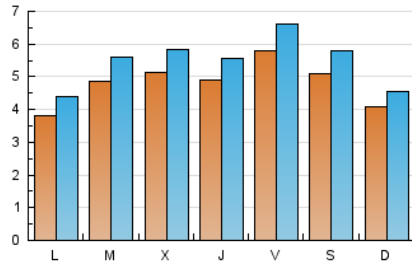

Fax: 956 31 81 59

E-mail:

Clasificación: Noticias e Información

Sub-Clasificación: Noticias globales y actualidad

JEREZCOFRADE.TV

1. Cifras totales y promedios (Nacional)

MES - AÑO	NAVEGADORES UNICOS	VISITAS	PAGINAS
Octubre - 2019	7.565	17.033	25.725
PROMEDIO DIARIO	482	549	830
PROMEDIO LUNES-VIERNES	491	561	849
PROMEDIO SABADO-DOMINGO	459	517	773
PAGINAS / VISITAS	1,51		
DURACION MEDIA VISITAS	0:00:46		
DURACION MEDIA PAGINAS	0:01:31		

2. Secciones (Nacional)

	PAGINAS	%
HOME	6.750	26.24 %
RESTO	18.975	73.76 %

3. Por día del mes (Nacional)

Día	N. únicos	Visitas	Páginas	Día	N. únicos	Visitas	Páginas	Día	N. únicos	Visitas	Páginas
1	425	478	729	11	561	636	944	21	398	446	709
2	515	595	936	12	407	474	751	22	341	380	642
3	493	555	809	13	583	646	917	23	384	439	667
4	495	564	824	14	411	495	860	24	246	273	456
5	421	469	684	15	464	560	912	25	375	445	696
6	244	282	461	16	478	539	838	26	845	954	1.338
7	272	320	512	17	449	518	764	27	499	554	823
8	454	520	754	18	884	995	1.466	28	448	498	698
9	545	626	830	19	369	425	688	29	744	866	1.255
10	881	1.007	1.409	20	305	332	525	30	642	712	1.146
								31	377	430	682

4. Gráficas (Nacional)

4.1 Por día de la semana (promedio)

N. únicos / Visitas (x 100)

Páginas (x 100)

4.2 Por franja horaria (promedio)

Visitas (x 1000)

Páginas (x 1000)

4.3 Por meses