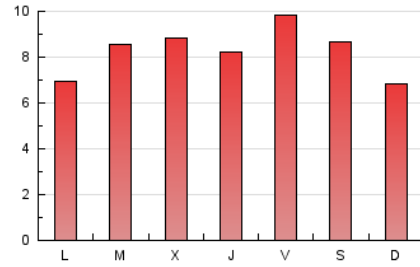

Fax: 956 31 81 59

E-mail:

Clasificación: Noticias e Información

Sub-Clasificación: Noticias globales y actualidad

JEREZCOFRADE.TV

1. Cifras totales y promedios (Nacional)

MES - AÑO	NAVEGADORES UNICOS	VISITAS	PAGINAS
Octubre - 2019	7.565	17.033	25.725
PROMEDIO DIARIO	482	549	830
PROMEDIO LUNES-VIERNES	491	561	849
PROMEDIO SABADO-DOMINGO	459	517	773
PAGINAS / VISITAS	1,51		
DURACION MEDIA VISITAS	0:00:46		
DURACION MEDIA PAGINAS	0:01:31		

2. Secciones (Nacional)

	PAGINAS	%
HOME	6.750	26.24 %
RESTO	18.975	73.76 %

3. Por día del mes (Nacional)

Día	N. únicos	Visitas	Páginas	Día	N. únicos	Visitas	Páginas	Día	N. únicos	Visitas	Páginas
1	425	478	729	11	561	636	944	21	398	446	709
2	515	595	936	12	407	474	751	22	341	380	642
3	493	555	809	13	583	646	917	23	384	439	667
4	495	564	824	14	411	495	860	24	246	273	456
5	421	469	684	15	464	560	912	25	375	445	696
6	244	282	461	16	478	539	838	26	845	954	1.338
7	272	320	512	17	449	518	764	27	499	554	823
8	454	520	754	18	884	995	1.466	28	448	498	698
9	545	626	830	19	369	425	688	29	744	866	1.255
10	881	1.007	1.409	20	305	332	525	30	642	712	1.146
								31	377	430	682

4. Gráficas (Nacional)

4.1 Por día de la semana (promedio)

N. únicos / Visitas (x 100)

Páginas (x 100)

4.2 Por franja horaria (promedio)

Visitas (x 1000)

Páginas (x 1000)

4.3 Por meses