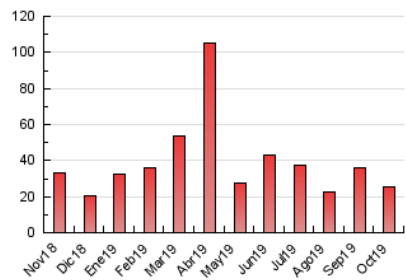

Páginas (x 1000)