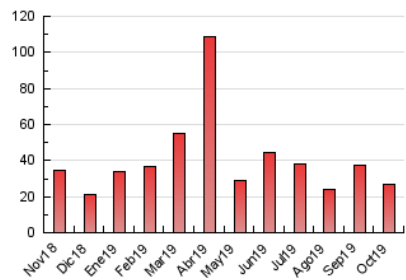

Páginas (x 1000)