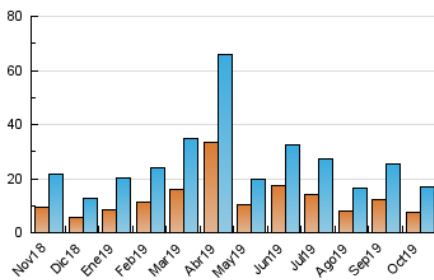

4.3 Por meses

N. únicos / Visitas (x 1000)