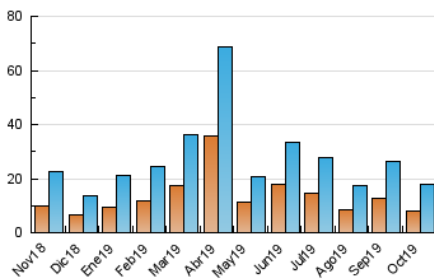

4.3 Por meses

N. únicos / Visitas (x 1000)