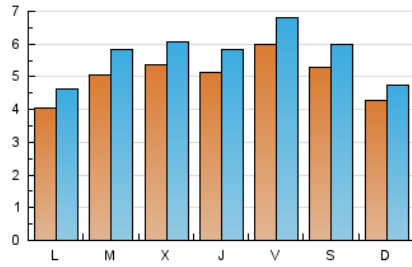

Sub-Clasificación: Noticias globales y actualidad

JEREZCOFRADE.TV

1. Cifras totales y promedios (Nacional e Internacional)

MES - AÑO	NAVEGADORES UNICOS	VISITAS	PAGINAS
Octubre - 2019	8.119	17.737	26.590
PROMEDIO DIARIO	503	572	858
PROMEDIO LUNES-VIERNES	513	584	878
PROMEDIO SABADO-DOMINGO	477	537	799
PAGINAS / VISITAS	1,50		
DURACION MEDIA VISITAS	0:00:45		
DURACION MEDIA PAGINAS	0:01:30		

2. Secciones (Nacional e Internacional)

	PAGINAS	%
HOME	6.944	26.12 %
RESTO	19.646	73.88 %

3. Por día del mes (Nacional e Internacional)

Día	N. únicos	Visitas	Páginas	Día	N. únicos	Visitas	Páginas	Día	N. únicos	Visitas	Páginas
1	439	493	750	11	583	660	968	21	416	465	728
2	526	611	954	12	425	492	773	22	364	406	672
3	525	588	849	13	603	670	947	23	404	459	690
4	509	581	854	14	445	529	897	24	272	299	485
5	432	483	706	15	484	581	939	25	394	466	717
6	253	294	476	16	497	559	862	26	869	982	1.374
7	280	330	532	17	465	534	783	27	529	585	858
8	468	535	771	18	906	1.019	1.510	28	477	529	737
9	564	645	852	19	382	440	707	29	777	900	1.294
10	907	1.035	1.442	20	323	351	547	30	683	756	1.197
								31	406	460	719

4. Gráficas (Nacional e Internacional)

4.1 Por día de la semana (promedio)

N. únicos / Visitas (x 100)

Páginas (x 100)

4.2 Por franja horaria (promedio)

Visitas (x 1000)

Páginas (x 1000)

4.3 Por meses