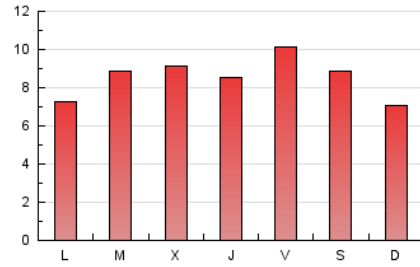

Sub-Clasificación: Noticias globales y actualidad

JEREZCOFRADE.TV

1. Cifras totales y promedios (Nacional e Internacional)

MES - AÑO	NAVEGADORES UNICOS	VISITAS	PAGINAS
Octubre - 2019	8.119	17.737	26.590
PROMEDIO DIARIO	503	572	858
PROMEDIO LUNES-VIERNES	513	584	878
PROMEDIO SABADO-DOMINGO	477	537	799
PAGINAS / VISITAS	1,50		
DURACION MEDIA VISITAS	0:00:45		
DURACION MEDIA PAGINAS	0:01:30		

2. Secciones (Nacional e Internacional)

	PAGINAS	%
HOME	6.944	26.12 %
RESTO	19.646	73.88 %

3. Por día del mes (Nacional e Internacional)

Día	N. únicos	Visitas	Páginas	Día	N. únicos	Visitas	Páginas	Día	N. únicos	Visitas	Páginas
1	439	493	750	11	583	660	968	21	416	465	728
2	526	611	954	12	425	492	773	22	364	406	672
3	525	588	849	13	603	670	947	23	404	459	690
4	509	581	854	14	445	529	897	24	272	299	485
5	432	483	706	15	484	581	939	25	394	466	717
6	253	294	476	16	497	559	862	26	869	982	1.374
7	280	330	532	17	465	534	783	27	529	585	858
8	468	535	771	18	906	1.019	1.510	28	477	529	737
9	564	645	852	19	382	440	707	29	777	900	1.294
10	907	1.035	1.442	20	323	351	547	30	683	756	1.197
								31	406	460	719

4. Gráficas (Nacional e Internacional)

4.1 Por día de la semana (promedio)

N. únicos / Visitas (x 100)

Páginas (x 100)

4.2 Por franja horaria (promedio)

Visitas (x 1000)

Páginas (x 1000)

4.3 Por meses