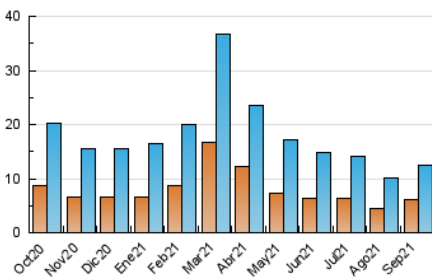

2. Secciones (Nacional)

	PAGINAS	%
HOME	6.117	31.40 %
RESTO	13.365	68.60 %

3. Por día del mes (Nacional)

Día	N. únicos	Visitas	Páginas	Día	N. únicos	Visitas	Páginas	Día	N. únicos	Visitas	Páginas
1	209	262	405	11	227	289	468	21	586	697	1.057
2	236	311	506	12	226	287	526	22	82	86	132
3	346	395	612	13	254	318	515	23	*	*	*
4	270	324	532	14	486	592	914	24	*	*	*
5	237	288	478	15	582	683	1.102	25	1	1	1
6	332	402	638	16	555	649	1.009	26	*	*	*
7	1.669	1.824	2.351	17	631	760	1.333	27	*	*	*
8	714	803	1.161	18	714	885	1.341	28	*	*	*
9	460	548	877	19	322	402	639	29	150	172	393
10	250	324	557	20	617	713	1.002	30	420	488	933

[*] Datos no disponibles por causas técnicas.

4. Gráficas (Nacional)

4.1 Por día de la semana (promedio)

N. únicos / Visitas (x 100)

Páginas (x 100)

4.2 Por franja horaria (promedio)

Visitas__ (x 1000)

Páginas (x 1000)

4.3 Por meses

N. únicos / Visitas (x 1000)

Páginas (x 1000)

5. Observaciones

Este Medio Electrónico de Comunicación ha sido medido por la herramienta Google Analytics de Google

6. Definiciones básicas (Para más información ver Normas Técnicas para el Control de los Medios Electrónicos de Comunicación)

Visita:

Una secuencia ininterrumpida de páginas servidas a un usuario válido. Si dicho usuario no realiza peticiones de páginas en un periodo de tiempo (30 min) la siguiente petición constituirá el inicio de una nueva visita.