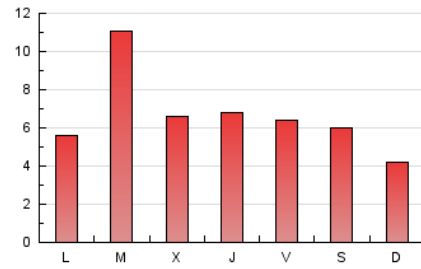

2. Secciones (Nacional e Internacional)

	PAGINAS	%
HOME	6.172	30.84 %
RESTO	13.840	69.16 %

3. Por día del mes (Nacional e Internacional)

Día	N. únicos	Visitas	Páginas	Día	N. únicos	Visitas	Páginas	Día	N. únicos	Visitas	Páginas
1	230	283	426	11	244	306	487	21	619	730	1.097
2	247	324	521	12	234	295	534	22	86	90	136
3	356	405	623	13	277	342	541	23	*	*	*
4	284	338	546	14	514	621	942	24	*	*	*
5	259	310	500	15	609	711	1.134	25	1	1	1
6	358	428	671	16	578	672	1.034	26	*	*	*
7	1.705	1.860	2.387	17	669	798	1.372	27	*	*	*
8	741	830	1.189	18	746	917	1.374	28	*	*	*
9	480	568	898	19	333	413	650	29	157	179	400
10	264	338	571	20	641	738	1.025	30	440	508	953

[*] Datos no disponibles por causas técnicas.

4. Gráficas (Nacional e Internacional)

4.1 Por día de la semana (promedio)

N. únicos / Visitas (x 100)

Páginas (x 100)

4.2 Por franja horaria (promedio)

Visitas_ (x 1000)