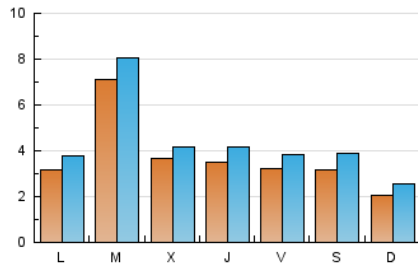

E-mail:

Clasificación: Noticias e Información

Sub-Clasificación: Noticias globales y actualidad

JEREZCOFRADE.TV

1. Cifras totales y promedios (Nacional e Internacional)

MES - AÑO	NAVEGADORES UNICOS	VISITAS	PAGINAS
Septiembre - 2021	6.575	13.005	20.012
PROMEDIO DIARIO	443	520	800
PROMEDIO LUNES-VIERNES	498	579	884
PROMEDIO SABADO-DOMINGO	300	369	585
PAGINAS / VISITAS	1,54		
DURACION MEDIA VISITAS	0:00:52		
DURACION MEDIA PAGINAS	0:01:37		

2. Secciones (Nacional e Internacional)

	PAGINAS	%
HOME	6.172	30.84 %
RESTO	13.840	69.16 %

3. Por día del mes (Nacional e Internacional)

Día	N. únicos	Visitas	Páginas	Día	N. únicos	Visitas	Páginas	Día	N. únicos	Visitas	Páginas
1	230	283	426	11	244	306	487	21	619	730	1.097
2	247	324	521	12	234	295	534	22	86	90	136
3	356	405	623	13	277	342	541	23	*	*	*
4	284	338	546	14	514	621	942	24	*	*	*
5	259	310	500	15	609	711	1.134	25	1	1	1
6	358	428	671	16	578	672	1.034	26	*	*	*
7	1.705	1.860	2.387	17	669	798	1.372	27	*	*	*
8	741	830	1.189	18	746	917	1.374	28	*	*	*
9	480	568	898	19	333	413	650	29	157	179	400
10	264	338	571	20	641	738	1.025	30	440	508	953

[*] Datos no disponibles por causas técnicas.

4. Gráficas (Nacional e Internacional)

4.1 Por día de la semana (promedio)

N. únicos / Visitas (x 100)

Páginas (x 100)

4.2 Por franja horaria (promedio)

Visitas_ (x 1000)