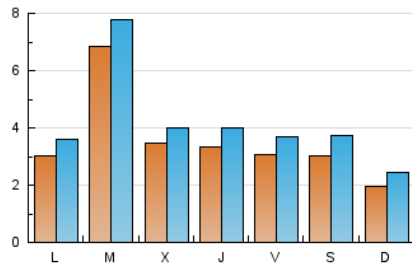

Fax: 956 31 81 59

E-mail:

Clasificación: Noticias e Información

Sub-Clasificación: Noticias globales y actualidad

JEREZCOFRADE.TV

1. Cifras totales y promedios (Nacional)

MES - AÑO	NAVEGADORES UNICOS	VISITAS	PAGINAS
Septiembre - 2021	6.129	12.503	19.482
PROMEDIO DIARIO	423	500	779
PROMEDIO LUNES-VIERNES	477	557	861
PROMEDIO SABADO-DOMINGO	285	354	569
PAGINAS / VISITAS	1,56		
DURACION MEDIA VISITAS	0:00:54		
DURACION MEDIA PAGINAS	0:01:37		

2. Secciones (Nacional)

	PAGINAS	%
HOME	6.117	31.40 %
RESTO	13.365	68.60 %

3. Por día del mes (Nacional)

Día	N. únicos	Visitas	Páginas	Día	N. únicos	Visitas	Páginas	Día	N. únicos	Visitas	Páginas
1	209	262	405	11	227	289	468	21	586	697	1.057
2	236	311	506	12	226	287	526	22	82	86	132
3	346	395	612	13	254	318	515	23	*	*	*
4	270	324	532	14	486	592	914	24	*	*	*
5	237	288	478	15	582	683	1.102	25	1	1	1
6	332	402	638	16	555	649	1.009	26	*	*	*
7	1.669	1.824	2.351	17	631	760	1.333	27	*	*	*
8	714	803	1.161	18	714	885	1.341	28	*	*	*
9	460	548	877	19	322	402	639	29	150	172	393
10	250	324	557	20	617	713	1.002	30	420	488	933

[*] Datos no disponibles por causas técnicas.

4. Gráficas (Nacional)

4.1 Por día de la semana (promedio)

N. únicos / Visitas (x 100)

Páginas (x 100)

4.2 Por franja horaria (promedio)

Visitas__ (x 1000)

Páginas (x 1000)