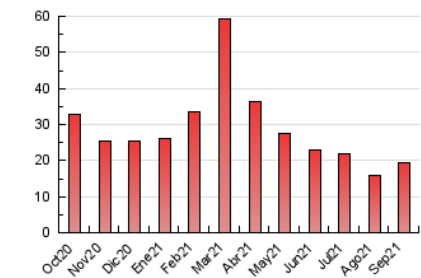

2. Secciones (Nacional)

	PAGINAS	%
HOME	6.117	31.40 %
RESTO	13.365	68.60 %

3. Por día del mes (Nacional)

Día	N. únicos	Visitas	Páginas	Día	N. únicos	Visitas	Páginas	Día	N. únicos	Visitas	Páginas
1	209	262	405	11	227	289	468	21	586	697	1.057
2	236	311	506	12	226	287	526	22	82	86	132
3	346	395	612	13	254	318	515	23	*	*	*
4	270	324	532	14	486	592	914	24	*	*	*
5	237	288	478	15	582	683	1.102	25	1	1	1
6	332	402	638	16	555	649	1.009	26	*	*	*
7	1.669	1.824	2.351	17	631	760	1.333	27	*	*	*
8	714	803	1.161	18	714	885	1.341	28	*	*	*
9	460	548	877	19	322	402	639	29	150	172	393
10	250	324	557	20	617	713	1.002	30	420	488	933

[*] Datos no disponibles por causas técnicas.

4. Gráficas (Nacional)

4.1 Por día de la semana (promedio)

N. únicos / Visitas (x 100)

Páginas (x 100)

4.2 Por franja horaria (promedio)

Visitas__ (x 1000)

Páginas (x 1000)

4.3 Por meses

N. únicos / Visitas (x 1000)

Páginas (x 1000)

5. Observaciones

Este Medio Electrónico de Comunicación ha sido medido por la herramienta Google Analytics de Google

6. Definiciones básicas (Para más información ver Normas Técnicas para el Control de los Medios Electrónicos de Comunicación)

Visita:

Una secuencia ininterrumpida de páginas servidas a un usuario válido. Si dicho usuario no realiza peticiones de páginas en un periodo de tiempo (30 min) la siguiente petición constituirá el inicio de una nueva visita.