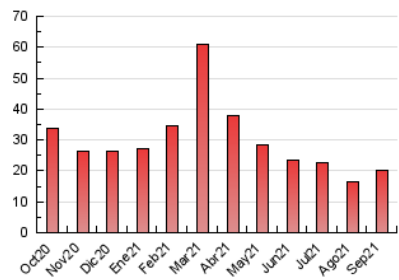

Páginas (x 1000)