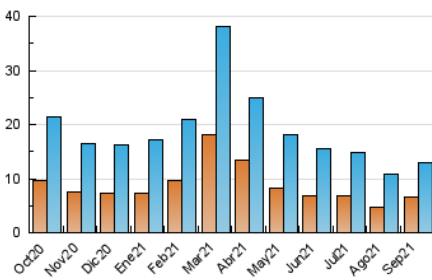

4.3 Por meses

N. únicos / Visitas (x 1000)