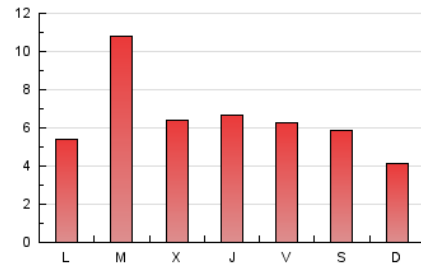

2. Secciones (Nacional)

	PAGINAS	%
HOME	6.117	31.40 %
RESTO	13.365	68.60 %

3. Por día del mes (Nacional)

Día	N. únicos	Visitas	Páginas	Día	N. únicos	Visitas	Páginas	Día	N. únicos	Visitas	Páginas
1	209	262	405	11	227	289	468	21	586	697	1.057
2	236	311	506	12	226	287	526	22	82	86	132
3	346	395	612	13	254	318	515	23	*	*	*
4	270	324	532	14	486	592	914	24	*	*	*
5	237	288	478	15	582	683	1.102	25	1	1	1
6	332	402	638	16	555	649	1.009	26	*	*	*
7	1.669	1.824	2.351	17	631	760	1.333	27	*	*	*
8	714	803	1.161	18	714	885	1.341	28	*	*	*
9	460	548	877	19	322	402	639	29	150	172	393
10	250	324	557	20	617	713	1.002	30	420	488	933

[*] Datos no disponibles por causas técnicas.

4. Gráficas (Nacional)

4.1 Por día de la semana (promedio)

N. únicos / Visitas (x 100)

Páginas (x 100)

4.2 Por franja horaria (promedio)

Visitas__ (x 1000)

Páginas (x 1000)