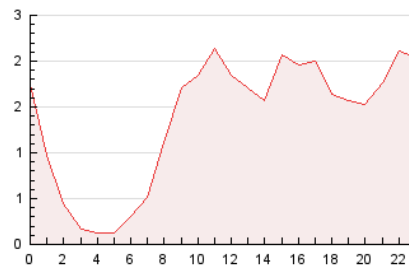

2. Secciones (Nacional)

	PAGINAS	%
HOME	9.066	27.45 %
RESTO	23.960	72.55 %

3. Por día del mes (Nacional)

Día	N. únicos	Visitas	Páginas	Día	N. únicos	Visitas	Páginas	Día	N. únicos	Visitas	Páginas
1	342	423	743	11	575	709	1.309	21	468	574	1.045
2	509	635	1.032	12	1.003	1.155	1.751	22	1.198	1.406	2.110
3	462	579	970	13	773	878	1.345	23	1.199	1.393	2.142
4	299	361	619	14	517	602	1.016	24	674	783	1.353
5	230	279	485	15	475	555	870	25	337	408	697
6	250	290	460	16	718	866	1.283	26	551	653	961
7	324	401	716	17	314	378	646	27	545	620	1.022
8	1.043	1.236	1.687	18	340	427	723	28	828	992	1.568
9	902	1.045	1.602	19	266	324	516	29	390	482	851
10	752	898	1.442	20	571	643	1.070	30	581	668	992

4. Gráficas (Nacional)

4.1 Por día de la semana (promedio)

N. únicos / Visitas (x 100)

Páginas (x 100)

4.2 Por franja horaria (promedio)

Visitas (x 1000)

Páginas (x 1000)

4.3 Por meses