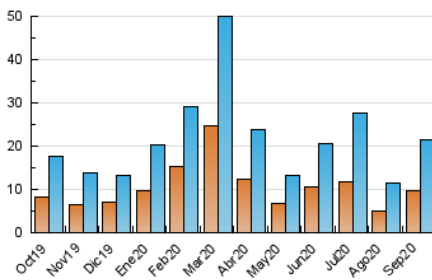

4.3 Por meses

N. únicos / Visitas (x 1000)