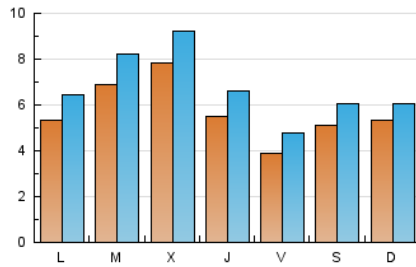

Fax: 956 31 81 59

E-mail:

Clasificación: Noticias e Información

Sub-Clasificación: Noticias globales y actualidad

JEREZCOFRADE.TV

1. Cifras totales y promedios (Nacional)

MES - AÑO	NAVEGADORES UNICOS	VISITAS	PAGINAS
Septiembre - 2020	8.936	20.663	33.026
PROMEDIO DIARIO	581	689	1.101
PROMEDIO LUNES-VIERNES	602	719	1.155
PROMEDIO SABADO-DOMINGO	524	605	951
PAGINAS / VISITAS	1,60		
DURACION MEDIA VISITAS	0:01:00		
DURACION MEDIA PAGINAS	0:01:40		

2. Secciones (Nacional)

	PAGINAS	%
HOME	9.066	27.45 %
RESTO	23.960	72.55 %

3. Por día del mes (Nacional)

Día	N. únicos	Visitas	Páginas	Día	N. únicos	Visitas	Páginas	Día	N. únicos	Visitas	Páginas
1	342	423	743	11	575	709	1.309	21	468	574	1.045
2	509	635	1.032	12	1.003	1.155	1.751	22	1.198	1.406	2.110
3	462	579	970	13	773	878	1.345	23	1.199	1.393	2.142
4	299	361	619	14	517	602	1.016	24	674	783	1.353
5	230	279	485	15	475	555	870	25	337	408	697
6	250	290	460	16	718	866	1.283	26	551	653	961
7	324	401	716	17	314	378	646	27	545	620	1.022
8	1.043	1.236	1.687	18	340	427	723	28	828	992	1.568
9	902	1.045	1.602	19	266	324	516	29	390	482	851
10	752	898	1.442	20	571	643	1.070	30	581	668	992

4. Gráficas (Nacional)

4.1 Por día de la semana (promedio)

N. únicos / Visitas (x 100)

Páginas (x 100)

4.2 Por franja horaria (promedio)

Visitas (x 1000)

Páginas (x 1000)

4.3 Por meses