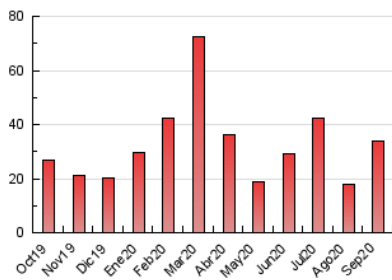

Páginas (x 1000)