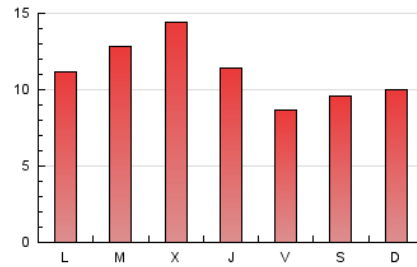

Sub-Clasificación: Noticias globales y actualidad

JEREZCOFRADE.TV

1. Cifras totales y promedios (Nacional e Internacional)

MES - AÑO	NAVEGADORES UNICOS	VISITAS	PAGINAS
Septiembre - 2020	9.837	21.588	33.974
PROMEDIO DIARIO	612	720	1.132
PROMEDIO LUNES-VIERNES	634	751	1.188
PROMEDIO SABADO-DOMINGO	552	633	980
PAGINAS / VISITAS	1,57		
DURACION MEDIA VISITAS	0:00:58		
DURACION MEDIA PAGINAS	0:01:40		

2. Secciones (Nacional e Internacional)

	PAGINAS	%
HOME	9.094	26.77 %
RESTO	24.880	73.23 %

3. Por día del mes (Nacional e Internacional)

Día	N. únicos	Visitas	Páginas	Día	N. únicos	Visitas	Páginas	Día	N. únicos	Visitas	Páginas
1	354	435	756	11	626	760	1.363	21	493	599	1.070
2	536	662	1.059	12	1.045	1.197	1.794	22	1.232	1.440	2.145
3	485	602	993	13	810	915	1.384	23	1.258	1.453	2.204
4	323	385	646	14	555	640	1.055	24	728	839	1.410
5	252	301	507	15	517	597	912	25	360	431	721
6	267	307	477	16	752	900	1.319	26	584	686	994
7	351	429	745	17	333	397	665	27	569	644	1.046
8	1.080	1.274	1.726	18	359	446	742	28	861	1.025	1.601
9	931	1.074	1.631	19	282	340	532	29	415	507	877
10	790	937	1.482	20	605	677	1.104	30	601	689	1.014

4. Gráficas (Nacional e Internacional)

4.1 Por día de la semana (promedio)

N. únicos / Visitas (x 100)

Páginas (x 100)

4.2 Por franja horaria (promedio)

Visitas (x 1000)

Páginas (x 1000)

4.3 Por meses