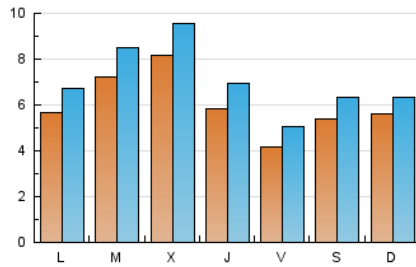

Sub-Clasificación: Noticias globales y actualidad

JEREZCOFRADE.TV

1. Cifras totales y promedios (Nacional e Internacional)

MES - AÑO	NAVEGADORES UNICOS	VISITAS	PAGINAS
Septiembre - 2020	9.837	21.588	33.974
PROMEDIO DIARIO	612	720	1.132
PROMEDIO LUNES-VIERNES	634	751	1.188
PROMEDIO SABADO-DOMINGO	552	633	980
PAGINAS / VISITAS	1,57		
DURACION MEDIA VISITAS	0:00:58		
DURACION MEDIA PAGINAS	0:01:40		

2. Secciones (Nacional e Internacional)

	PAGINAS	%
HOME	9.094	26.77 %
RESTO	24.880	73.23 %

3. Por día del mes (Nacional e Internacional)

Día	N. únicos	Visitas	Páginas	Día	N. únicos	Visitas	Páginas	Día	N. únicos	Visitas	Páginas
1	354	435	756	11	626	760	1.363	21	493	599	1.070
2	536	662	1.059	12	1.045	1.197	1.794	22	1.232	1.440	2.145
3	485	602	993	13	810	915	1.384	23	1.258	1.453	2.204
4	323	385	646	14	555	640	1.055	24	728	839	1.410
5	252	301	507	15	517	597	912	25	360	431	721
6	267	307	477	16	752	900	1.319	26	584	686	994
7	351	429	745	17	333	397	665	27	569	644	1.046
8	1.080	1.274	1.726	18	359	446	742	28	861	1.025	1.601
9	931	1.074	1.631	19	282	340	532	29	415	507	877
10	790	937	1.482	20	605	677	1.104	30	601	689	1.014

4. Gráficas (Nacional e Internacional)

4.1 Por día de la semana (promedio)

N. únicos / Visitas (x 100)

Páginas (x 100)

4.2 Por franja horaria (promedio)

Visitas (x 1000)

Páginas (x 1000)

4.3 Por meses