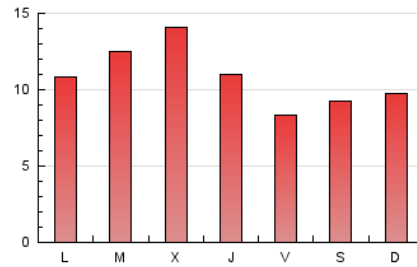

Fax: 956 31 81 59

E-mail:

Clasificación: Noticias e Información

Sub-Clasificación: Noticias globales y actualidad

JEREZCOFRADE.TV

1. Cifras totales y promedios (Nacional)

MES - AÑO	NAVEGADORES UNICOS	VISITAS	PAGINAS
Septiembre - 2020	8.936	20.663	33.026
PROMEDIO DIARIO	581	689	1.101
PROMEDIO LUNES-VIERNES	602	719	1.155
PROMEDIO SABADO-DOMINGO	524	605	951
PAGINAS / VISITAS	1,60		
DURACION MEDIA VISITAS	0:01:00		
DURACION MEDIA PAGINAS	0:01:40		

2. Secciones (Nacional)

	PAGINAS	%
HOME	9.066	27.45 %
RESTO	23.960	72.55 %

3. Por día del mes (Nacional)

Día	N. únicos	Visitas	Páginas	Día	N. únicos	Visitas	Páginas	Día	N. únicos	Visitas	Páginas
1	342	423	743	11	575	709	1.309	21	468	574	1.045
2	509	635	1.032	12	1.003	1.155	1.751	22	1.198	1.406	2.110
3	462	579	970	13	773	878	1.345	23	1.199	1.393	2.142
4	299	361	619	14	517	602	1.016	24	674	783	1.353
5	230	279	485	15	475	555	870	25	337	408	697
6	250	290	460	16	718	866	1.283	26	551	653	961
7	324	401	716	17	314	378	646	27	545	620	1.022
8	1.043	1.236	1.687	18	340	427	723	28	828	992	1.568
9	902	1.045	1.602	19	266	324	516	29	390	482	851
10	752	898	1.442	20	571	643	1.070	30	581	668	992

4. Gráficas (Nacional)

4.1 Por día de la semana (promedio)

N. únicos / Visitas (x 100)

Páginas (x 100)

4.2 Por franja horaria (promedio)

Visitas (x 1000)

Páginas (x 1000)

4.3 Por meses