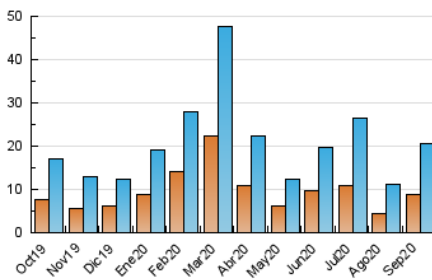

2. Secciones (Nacional)

	PAGINAS	%
HOME	9.066	27.45 %
RESTO	23.960	72.55 %

3. Por día del mes (Nacional)

Día	N. únicos	Visitas	Páginas	Día	N. únicos	Visitas	Páginas	Día	N. únicos	Visitas	Páginas
1	342	423	743	11	575	709	1.309	21	468	574	1.045
2	509	635	1.032	12	1.003	1.155	1.751	22	1.198	1.406	2.110
3	462	579	970	13	773	878	1.345	23	1.199	1.393	2.142
4	299	361	619	14	517	602	1.016	24	674	783	1.353
5	230	279	485	15	475	555	870	25	337	408	697
6	250	290	460	16	718	866	1.283	26	551	653	961
7	324	401	716	17	314	378	646	27	545	620	1.022
8	1.043	1.236	1.687	18	340	427	723	28	828	992	1.568
9	902	1.045	1.602	19	266	324	516	29	390	482	851
10	752	898	1.442	20	571	643	1.070	30	581	668	992

4. Gráficas (Nacional)

4.1 Por día de la semana (promedio)

N. únicos / Visitas (x 100)

Páginas (x 100)

4.2 Por franja horaria (promedio)

Visitas (x 1000)

Páginas (x 1000)

4.3 Por meses

N. únicos / Visitas (x 1000)

Páginas (x 1000)

5. Observaciones

Este Medio Electrónico de Comunicación ha sido medido por la herramienta Google Analytics de Google

6. Definiciones básicas (Para más información ver Normas Técnicas para el Control de los Medios Electrónicos de Comunicación)

Visita:

Una secuencia ininterrumpida de páginas servidas a un usuario válido. Si dicho usuario no realiza peticiones de páginas en un periodo de tiempo (30 min) la siguiente petición constituirá el inicio de una nueva visita.