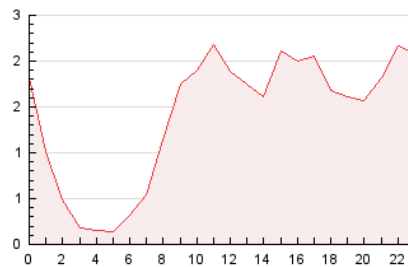

2. Secciones (Nacional e Internacional)

	PAGINAS	%
HOME	9.094	26.77 %
RESTO	24.880	73.23 %

3. Por día del mes (Nacional e Internacional)

Día	N. únicos	Visitas	Páginas	Día	N. únicos	Visitas	Páginas	Día	N. únicos	Visitas	Páginas
1	354	435	756	11	626	760	1.363	21	493	599	1.070
2	536	662	1.059	12	1.045	1.197	1.794	22	1.232	1.440	2.145
3	485	602	993	13	810	915	1.384	23	1.258	1.453	2.204
4	323	385	646	14	555	640	1.055	24	728	839	1.410
5	252	301	507	15	517	597	912	25	360	431	721
6	267	307	477	16	752	900	1.319	26	584	686	994
7	351	429	745	17	333	397	665	27	569	644	1.046
8	1.080	1.274	1.726	18	359	446	742	28	861	1.025	1.601
9	931	1.074	1.631	19	282	340	532	29	415	507	877
10	790	937	1.482	20	605	677	1.104	30	601	689	1.014

4. Gráficas (Nacional e Internacional)

4.1 Por día de la semana (promedio)

N. únicos / Visitas (x 100)

Páginas (x 100)

4.2 Por franja horaria (promedio)

Visitas (x 1000)

Páginas (x 1000)

4.3 Por meses