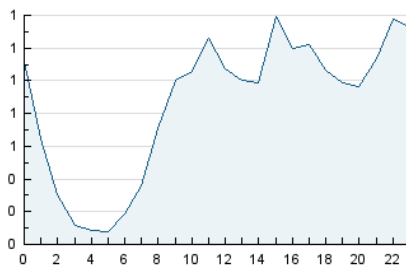

2. Secciones (Nacional)

	PAGINAS	%
HOME	9.066	27.45 %
RESTO	23.960	72.55 %

3. Por día del mes (Nacional)

Día	N. únicos	Visitas	Páginas	Día	N. únicos	Visitas	Páginas	Día	N. únicos	Visitas	Páginas
1	342	423	743	11	575	709	1.309	21	468	574	1.045
2	509	635	1.032	12	1.003	1.155	1.751	22	1.198	1.406	2.110
3	462	579	970	13	773	878	1.345	23	1.199	1.393	2.142
4	299	361	619	14	517	602	1.016	24	674	783	1.353
5	230	279	485	15	475	555	870	25	337	408	697
6	250	290	460	16	718	866	1.283	26	551	653	961
7	324	401	716	17	314	378	646	27	545	620	1.022
8	1.043	1.236	1.687	18	340	427	723	28	828	992	1.568
9	902	1.045	1.602	19	266	324	516	29	390	482	851
10	752	898	1.442	20	571	643	1.070	30	581	668	992

4. Gráficas (Nacional)

4.1 Por día de la semana (promedio)

N. únicos / Visitas (x 100)

Páginas (x 100)

4.2 Por franja horaria (promedio)

Visitas (x 1000)

Páginas (x 1000)

4.3 Por meses