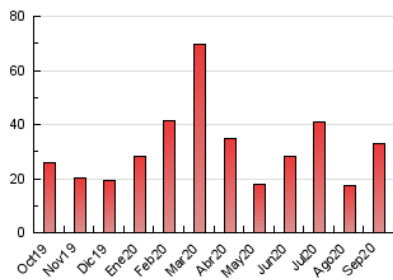

2. Secciones (Nacional)

	PAGINAS	%
HOME	9.066	27.45 %
RESTO	23.960	72.55 %

3. Por día del mes (Nacional)

Día	N. únicos	Visitas	Páginas	Día	N. únicos	Visitas	Páginas	Día	N. únicos	Visitas	Páginas
1	342	423	743	11	575	709	1.309	21	468	574	1.045
2	509	635	1.032	12	1.003	1.155	1.751	22	1.198	1.406	2.110
3	462	579	970	13	773	878	1.345	23	1.199	1.393	2.142
4	299	361	619	14	517	602	1.016	24	674	783	1.353
5	230	279	485	15	475	555	870	25	337	408	697
6	250	290	460	16	718	866	1.283	26	551	653	961
7	324	401	716	17	314	378	646	27	545	620	1.022
8	1.043	1.236	1.687	18	340	427	723	28	828	992	1.568
9	902	1.045	1.602	19	266	324	516	29	390	482	851
10	752	898	1.442	20	571	643	1.070	30	581	668	992

4. Gráficas (Nacional)

4.1 Por día de la semana (promedio)

N. únicos / Visitas (x 100)

Páginas (x 100)

4.2 Por franja horaria (promedio)

Visitas (x 1000)

Páginas (x 1000)

4.3 Por meses

N. únicos / Visitas (x 1000)

Páginas (x 1000)

5. Observaciones

Este Medio Electrónico de Comunicación ha sido medido por la herramienta Google Analytics de Google

6. Definiciones básicas (Para más información ver Normas Técnicas para el Control de los Medios Electrónicos de Comunicación)

Visita:

Una secuencia ininterrumpida de páginas servidas a un usuario válido. Si dicho usuario no realiza peticiones de páginas en un periodo de tiempo (30 min) la siguiente petición constituirá el inicio de una nueva visita.