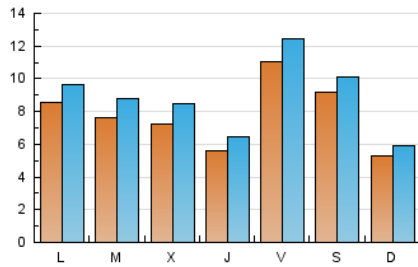

Sub-Clasificación: Noticias globales y actualidad

JEREZCOFRADE.TV

1. Cifras totales y promedios (Nacional e Internacional)

MES - AÑO	NAVEGADORES UNICOS	VISITAS	PAGINAS
Septiembre - 2019	12.800	26.287	37.083
PROMEDIO DIARIO	772	876	1.236
PROMEDIO LUNES-VIERNES	802	918	1.314
PROMEDIO SABADO-DOMINGO	704	778	1.054
PAGINAS / VISITAS	1,41		
DURACION MEDIA VISITAS	0:00:41		
DURACION MEDIA PAGINAS	0:01:41		

2. Secciones (Nacional e Internacional)

	PAGINAS	%
HOME	7.286	19.65 %
RESTO	29.797	80.35 %

3. Por día del mes (Nacional e Internacional)

Día	N. únicos	Visitas	Páginas	Día	N. únicos	Visitas	Páginas	Día	N. únicos	Visitas	Páginas
1	524	564	778	11	593	676	1.023	21	965	1.061	1.373
2	674	757	1.207	12	571	655	1.037	22	463	535	863
3	539	618	911	13	1.181	1.369	1.825	23	538	598	987
4	583	675	1.034	14	341	374	515	24	642	737	1.305
5	756	875	1.225	15	265	298	460	25	448	503	757
6	2.170	2.420	2.951	16	507	585	897	26	342	397	630
7	1.232	1.307	1.576	17	1.053	1.222	1.587	27	560	635	989
8	731	800	1.032	18	1.259	1.525	2.158	28	1.132	1.297	1.825
9	1.436	1.612	2.114	19	557	658	1.110	29	679	766	1.063
10	813	945	1.295	20	500	568	890	30	1.111	1.255	1.666

4. Gráficas (Nacional e Internacional)

4.1 Por día de la semana (promedio)

N. únicos / Visitas (x 100)

Páginas (x 100)

4.2 Por franja horaria (promedio)

Visitas (x 1000)

Páginas (x 1000)

4.3 Por meses