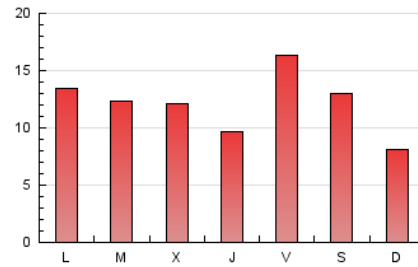

Fax: 956 31 81 59

E-mail:

Clasificación: Noticias e Información

Sub-Clasificación: Noticias globales y actualidad

JEREZCOFRADE.TV

1. Cifras totales y promedios (Nacional)

MES - AÑO	NAVEGADORES UNICOS	VISITAS	PAGINAS
Septiembre - 2019	12.240	25.506	36.114
PROMEDIO DIARIO	749	850	1.204
PROMEDIO LUNES-VIERNES	776	890	1.280
PROMEDIO SABADO-DOMINGO	685	757	1.027
PAGINAS / VISITAS	1,42		
DURACION MEDIA VISITAS	0:00:42		
DURACION MEDIA PAGINAS	0:01:41		

2. Secciones (Nacional)

	PAGINAS	%
HOME	7.041	19.50 %
RESTO	29.073	80.50 %

3. Por día del mes (Nacional)

Día	N. únicos	Visitas	Páginas	Día	N. únicos	Visitas	Páginas	Día	N. únicos	Visitas	Páginas
1	501	540	751	11	567	649	992	21	946	1.039	1.349
2	655	737	1.184	12	544	626	1.002	22	451	519	835
3	514	592	881	13	1.151	1.336	1.781	23	518	576	965
4	556	645	996	14	327	356	493	24	617	709	1.266
5	738	853	1.193	15	244	275	428	25	427	479	729
6	2.133	2.381	2.902	16	479	554	864	26	324	376	599
7	1.205	1.279	1.544	17	1.029	1.194	1.549	27	540	613	967
8	707	775	1.002	18	1.218	1.480	2.105	28	1.118	1.280	1.805
9	1.403	1.573	2.067	19	531	629	1.076	29	665	749	1.036
10	790	917	1.251	20	481	547	867	30	1.084	1.228	1.635

4. Gráficas (Nacional)

4.1 Por día de la semana (promedio)

N. únicos / Visitas (x 100)

Páginas (x 100)

4.2 Por franja horaria (promedio)

Visitas (x 1000)

Páginas (x 1000)

4.3 Por meses