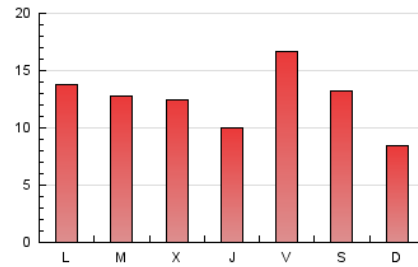

Sub-Clasificación: Noticias globales y actualidad

JEREZCOFRADE.TV

1. Cifras totales y promedios (Nacional e Internacional)

MES - AÑO	NAVEGADORES UNICOS	VISITAS	PAGINAS
Septiembre - 2019	12.800	26.287	37.083
PROMEDIO DIARIO	772	876	1.236
PROMEDIO LUNES-VIERNES	802	918	1.314
PROMEDIO SABADO-DOMINGO	704	778	1.054
PAGINAS / VISITAS	1,41		
DURACION MEDIA VISITAS	0:00:41		
DURACION MEDIA PAGINAS	0:01:41		

2. Secciones (Nacional e Internacional)

	PAGINAS	%
HOME	7.286	19.65 %
RESTO	29.797	80.35 %

3. Por día del mes (Nacional e Internacional)

Día	N. únicos	Visitas	Páginas	Día	N. únicos	Visitas	Páginas	Día	N. únicos	Visitas	Páginas
1	524	564	778	11	593	676	1.023	21	965	1.061	1.373
2	674	757	1.207	12	571	655	1.037	22	463	535	863
3	539	618	911	13	1.181	1.369	1.825	23	538	598	987
4	583	675	1.034	14	341	374	515	24	642	737	1.305
5	756	875	1.225	15	265	298	460	25	448	503	757
6	2.170	2.420	2.951	16	507	585	897	26	342	397	630
7	1.232	1.307	1.576	17	1.053	1.222	1.587	27	560	635	989
8	731	800	1.032	18	1.259	1.525	2.158	28	1.132	1.297	1.825
9	1.436	1.612	2.114	19	557	658	1.110	29	679	766	1.063
10	813	945	1.295	20	500	568	890	30	1.111	1.255	1.666

4. Gráficas (Nacional e Internacional)

4.1 Por día de la semana (promedio)

N. únicos / Visitas (x 100)

Páginas (x 100)

4.2 Por franja horaria (promedio)

Visitas (x 1000)

Páginas (x 1000)

4.3 Por meses