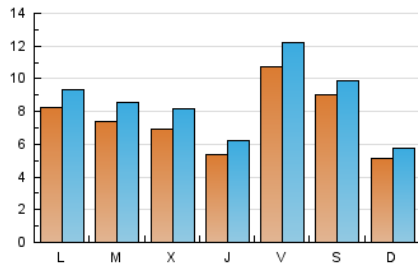

Fax: 956 31 81 59

E-mail:

Clasificación: Noticias e Información

Sub-Clasificación: Noticias globales y actualidad

JEREZCOFRADE.TV

1. Cifras totales y promedios (Nacional)

MES - AÑO	NAVEGADORES UNICOS	VISITAS	PAGINAS
Septiembre - 2019	12.240	25.506	36.114
PROMEDIO DIARIO	749	850	1.204
PROMEDIO LUNES-VIERNES	776	890	1.280
PROMEDIO SABADO-DOMINGO	685	757	1.027
PAGINAS / VISITAS	1,42		
DURACION MEDIA VISITAS	0:00:42		
DURACION MEDIA PAGINAS	0:01:41		

2. Secciones (Nacional)

	PAGINAS	%
HOME	7.041	19.50 %
RESTO	29.073	80.50 %

3. Por día del mes (Nacional)

Día	N. únicos	Visitas	Páginas	Día	N. únicos	Visitas	Páginas	Día	N. únicos	Visitas	Páginas
1	501	540	751	11	567	649	992	21	946	1.039	1.349
2	655	737	1.184	12	544	626	1.002	22	451	519	835
3	514	592	881	13	1.151	1.336	1.781	23	518	576	965
4	556	645	996	14	327	356	493	24	617	709	1.266
5	738	853	1.193	15	244	275	428	25	427	479	729
6	2.133	2.381	2.902	16	479	554	864	26	324	376	599
7	1.205	1.279	1.544	17	1.029	1.194	1.549	27	540	613	967
8	707	775	1.002	18	1.218	1.480	2.105	28	1.118	1.280	1.805
9	1.403	1.573	2.067	19	531	629	1.076	29	665	749	1.036
10	790	917	1.251	20	481	547	867	30	1.084	1.228	1.635

4. Gráficas (Nacional)

4.1 Por día de la semana (promedio)

N. únicos / Visitas (x 100)

Páginas (x 100)

4.2 Por franja horaria (promedio)

Visitas (x 1000)

Páginas (x 1000)

4.3 Por meses