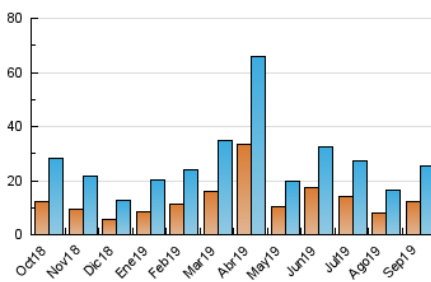

4.3 Por meses

N. únicos / Visitas (x 1000)