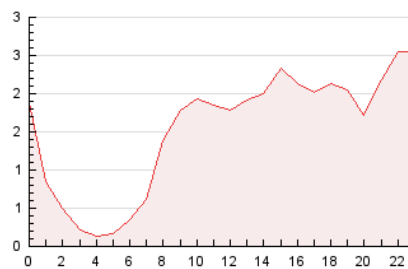

2. Secciones (Nacional e Internacional)

	PAGINAS	%
HOME	7.286	19.65 %
RESTO	29.797	80.35 %

3. Por día del mes (Nacional e Internacional)

Día	N. únicos	Visitas	Páginas	Día	N. únicos	Visitas	Páginas	Día	N. únicos	Visitas	Páginas
1	524	564	778	11	593	676	1.023	21	965	1.061	1.373
2	674	757	1.207	12	571	655	1.037	22	463	535	863
3	539	618	911	13	1.181	1.369	1.825	23	538	598	987
4	583	675	1.034	14	341	374	515	24	642	737	1.305
5	756	875	1.225	15	265	298	460	25	448	503	757
6	2.170	2.420	2.951	16	507	585	897	26	342	397	630
7	1.232	1.307	1.576	17	1.053	1.222	1.587	27	560	635	989
8	731	800	1.032	18	1.259	1.525	2.158	28	1.132	1.297	1.825
9	1.436	1.612	2.114	19	557	658	1.110	29	679	766	1.063
10	813	945	1.295	20	500	568	890	30	1.111	1.255	1.666

4. Gráficas (Nacional e Internacional)

4.1 Por día de la semana (promedio)

N. únicos / Visitas (x 100)

Páginas (x 100)

4.2 Por franja horaria (promedio)

Visitas (x 1000)

Páginas (x 1000)

4.3 Por meses