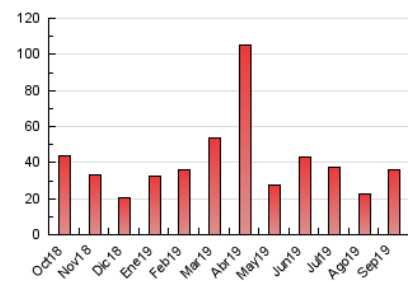

Páginas (x 1000)