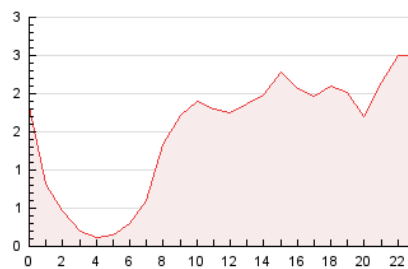

2. Secciones (Nacional)

	PAGINAS	%
HOME	7.041	19.50 %
RESTO	29.073	80.50 %

3. Por día del mes (Nacional)

Día	N. únicos	Visitas	Páginas	Día	N. únicos	Visitas	Páginas	Día	N. únicos	Visitas	Páginas
1	501	540	751	11	567	649	992	21	946	1.039	1.349
2	655	737	1.184	12	544	626	1.002	22	451	519	835
3	514	592	881	13	1.151	1.336	1.781	23	518	576	965
4	556	645	996	14	327	356	493	24	617	709	1.266
5	738	853	1.193	15	244	275	428	25	427	479	729
6	2.133	2.381	2.902	16	479	554	864	26	324	376	599
7	1.205	1.279	1.544	17	1.029	1.194	1.549	27	540	613	967
8	707	775	1.002	18	1.218	1.480	2.105	28	1.118	1.280	1.805
9	1.403	1.573	2.067	19	531	629	1.076	29	665	749	1.036
10	790	917	1.251	20	481	547	867	30	1.084	1.228	1.635

4. Gráficas (Nacional)

4.1 Por día de la semana (promedio)

N. únicos / Visitas (x 100)

Páginas (x 100)

4.2 Por franja horaria (promedio)

Visitas (x 1000)

Páginas (x 1000)

4.3 Por meses