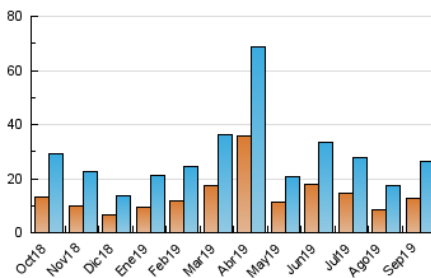

4.3 Por meses

N. únicos / Visitas (x 1000)