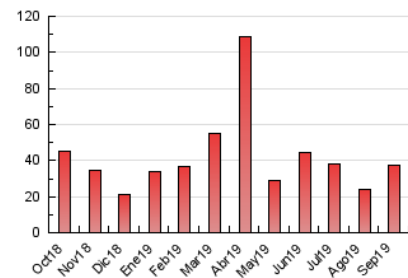

Páginas (x 1000)