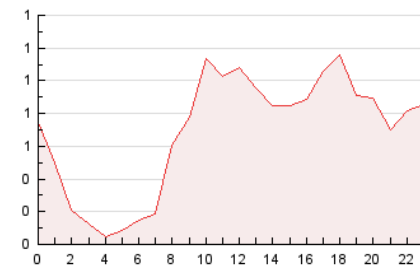

2. Secciones (Nacional e Internacional)

	PAGINAS	%
HOME	6.792	40.90 %
RESTO	9.813	59.10 %

3. Por día del mes (Nacional e Internacional)

Día	N. únicos	Visitas	Páginas	Día	N. únicos	Visitas	Páginas	Día	N. únicos	Visitas	Páginas
1	216	251	416	11	223	270	402	21	287	357	628
2	255	301	476	12	231	284	403	22	232	292	471
3	245	300	450	13	1.044	1.164	1.555	23	244	312	494
4	223	271	406	14	333	379	513	24	300	359	577
5	332	393	695	15	185	227	339	25	306	362	512
6	363	449	832	16	194	233	335	26	254	307	525
7	229	262	408	17	266	393	581	27	211	269	408
8	172	208	316	18	341	410	628	28	239	301	475
9	293	344	519	19	331	404	596	29	324	369	506
10	292	350	595	20	242	288	474	30	299	355	579
								31	242	302	491

4. Gráficas (Nacional e Internacional)

4.1 Por día de la semana (promedio)

N. únicos / Visitas (x 100)

Páginas (x 100)

4.2 Por franja horaria (promedio)

Visitas (x 1000)

Páginas (x 1000)

4.3 Por meses