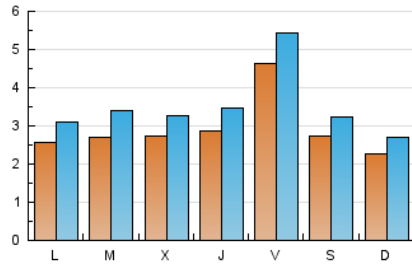

E-mail:

Clasificación: Noticias e Información

Sub-Clasificación: Noticias globales y actualidad

JEREZCOFRADE.TV

1. Cifras totales y promedios (Nacional e Internacional)

MES - AÑO	NAVEGADORES UNICOS	VISITAS	PAGINAS
Agosto - 2021	4.777	10.766	16.605
PROMEDIO DIARIO	289	347	536
PROMEDIO LUNES-VIERNES	306	369	570
PROMEDIO SABADO-DOMINGO	246	294	452
PAGINAS / VISITAS	1,54		
DURACION MEDIA VISITAS	0:00:48		
DURACION MEDIA PAGINAS	0:01:28		

2. Secciones (Nacional e Internacional)

	PAGINAS	%
HOME	6.792	40.90 %
RESTO	9.813	59.10 %

3. Por día del mes (Nacional e Internacional)

Día	N. únicos	Visitas	Páginas	Día	N. únicos	Visitas	Páginas	Día	N. únicos	Visitas	Páginas
1	216	251	416	11	223	270	402	21	287	357	628
2	255	301	476	12	231	284	403	22	232	292	471
3	245	300	450	13	1.044	1.164	1.555	23	244	312	494
4	223	271	406	14	333	379	513	24	300	359	577
5	332	393	695	15	185	227	339	25	306	362	512
6	363	449	832	16	194	233	335	26	254	307	525
7	229	262	408	17	266	393	581	27	211	269	408
8	172	208	316	18	341	410	628	28	239	301	475
9	293	344	519	19	331	404	596	29	324	369	506
10	292	350	595	20	242	288	474	30	299	355	579
								31	242	302	491

4. Gráficas (Nacional e Internacional)

4.1 Por día de la semana (promedio)

N. únicos / Visitas (x 100)

Páginas (x 100)

4.2 Por franja horaria (promedio)

Visitas (x 1000)

Páginas (x 1000)

4.3 Por meses