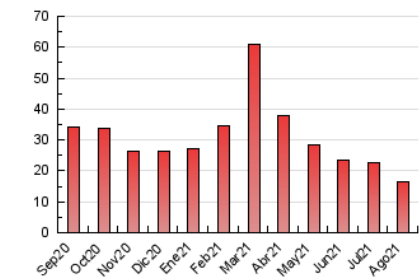

Páginas (x 1000)