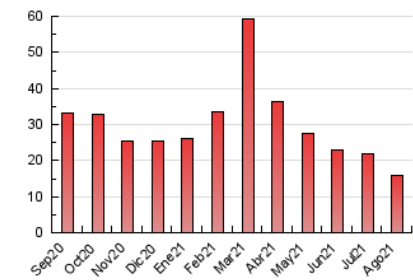

2. Secciones (Nacional)

	PAGINAS	%
HOME	6.703	41.89 %
RESTO	9.298	58.11 %

3. Por día del mes (Nacional)

Día	N. únicos	Visitas	Páginas	Día	N. únicos	Visitas	Páginas	Día	N. únicos	Visitas	Páginas
1	210	245	410	11	217	264	396	21	273	343	614
2	246	292	467	12	222	275	394	22	223	283	462
3	233	288	436	13	1.010	1.129	1.520	23	235	303	482
4	213	261	395	14	314	360	494	24	287	346	557
5	303	363	664	15	181	223	335	25	293	347	485
6	338	424	805	16	185	224	326	26	240	293	509
7	219	251	393	17	245	291	471	27	200	258	398
8	162	197	301	18	324	393	610	28	225	287	460
9	281	332	507	19	314	385	569	29	309	354	489
10	279	337	582	20	228	273	457	30	280	335	550
								31	217	276	463

4. Gráficas (Nacional)

4.1 Por día de la semana (promedio)

N. únicos / Visitas (x 100)

Páginas (x 100)

4.2 Por franja horaria (promedio)

Visitas (x 1000)

Páginas (x 1000)

4.3 Por meses

N. únicos / Visitas (x 1000)

Páginas (x 1000)

5. Observaciones

Este Medio Electrónico de Comunicación ha sido medido por la herramienta Google Analytics de Google

6. Definiciones básicas (Para más información ver Normas Técnicas para el Control de los Medios Electrónicos de Comunicación)

Visita:

Una secuencia ininterrumpida de páginas servidas a un usuario válido. Si dicho usuario no realiza peticiones de páginas en un periodo de tiempo (30 min) la siguiente petición constituirá el inicio de una nueva visita.