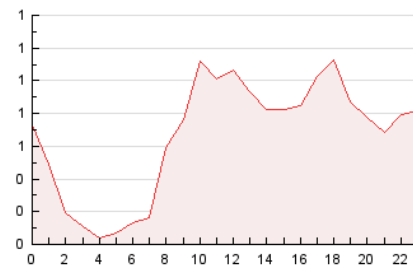

2. Secciones (Nacional)

	PAGINAS	%
HOME	6.703	41.89 %
RESTO	9.298	58.11 %

3. Por día del mes (Nacional)

Día	N. únicos	Visitas	Páginas	Día	N. únicos	Visitas	Páginas	Día	N. únicos	Visitas	Páginas
1	210	245	410	11	217	264	396	21	273	343	614
2	246	292	467	12	222	275	394	22	223	283	462
3	233	288	436	13	1.010	1.129	1.520	23	235	303	482
4	213	261	395	14	314	360	494	24	287	346	557
5	303	363	664	15	181	223	335	25	293	347	485
6	338	424	805	16	185	224	326	26	240	293	509
7	219	251	393	17	245	291	471	27	200	258	398
8	162	197	301	18	324	393	610	28	225	287	460
9	281	332	507	19	314	385	569	29	309	354	489
10	279	337	582	20	228	273	457	30	280	335	550
								31	217	276	463

4. Gráficas (Nacional)

4.1 Por día de la semana (promedio)

N. únicos / Visitas (x 100)

Páginas (x 100)

4.2 Por franja horaria (promedio)

Visitas (x 1000)

Páginas (x 1000)

4.3 Por meses