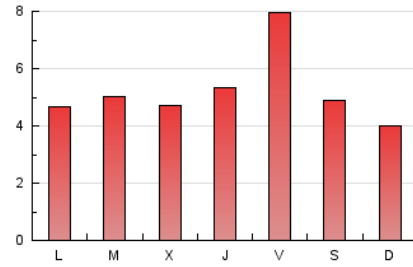

Fax: 956 31 81 59

E-mail:

Clasificación: Noticias e Información

Sub-Clasificación: Noticias globales y actualidad

JEREZCOFRADE.TV

1. Cifras totales y promedios (Nacional)

MES - AÑO	NAVEGADORES UNICOS	VISITAS	PAGINAS
Agosto - 2021	4.357	10.232	16.001
PROMEDIO DIARIO	274	330	516
PROMEDIO LUNES-VIERNES	290	350	547
PROMEDIO SABADO-DOMINGO	235	283	440
PAGINAS / VISITAS	1,56		
DURACION MEDIA VISITAS	0:00:50		
DURACION MEDIA PAGINAS	0:01:28		

2. Secciones (Nacional)

	PAGINAS	%
HOME	6.703	41.89 %
RESTO	9.298	58.11 %

3. Por día del mes (Nacional)

Día	N. únicos	Visitas	Páginas	Día	N. únicos	Visitas	Páginas	Día	N. únicos	Visitas	Páginas
1	210	245	410	11	217	264	396	21	273	343	614
2	246	292	467	12	222	275	394	22	223	283	462
3	233	288	436	13	1.010	1.129	1.520	23	235	303	482
4	213	261	395	14	314	360	494	24	287	346	557
5	303	363	664	15	181	223	335	25	293	347	485
6	338	424	805	16	185	224	326	26	240	293	509
7	219	251	393	17	245	291	471	27	200	258	398
8	162	197	301	18	324	393	610	28	225	287	460
9	281	332	507	19	314	385	569	29	309	354	489
10	279	337	582	20	228	273	457	30	280	335	550
								31	217	276	463

4. Gráficas (Nacional)

4.1 Por día de la semana (promedio)

N. únicos / Visitas (x 100)

Páginas (x 100)

4.2 Por franja horaria (promedio)

Visitas (x 1000)

Páginas (x 1000)

4.3 Por meses