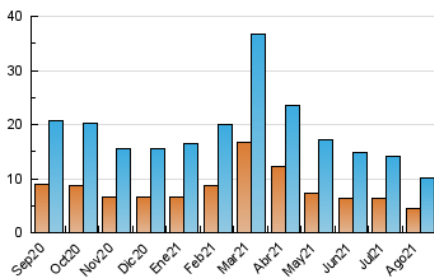

2. Secciones (Nacional)

	PAGINAS	%
HOME	6.703	41.89 %
RESTO	9.298	58.11 %

3. Por día del mes (Nacional)

Día	N. únicos	Visitas	Páginas	Día	N. únicos	Visitas	Páginas	Día	N. únicos	Visitas	Páginas
1	210	245	410	11	217	264	396	21	273	343	614
2	246	292	467	12	222	275	394	22	223	283	462
3	233	288	436	13	1.010	1.129	1.520	23	235	303	482
4	213	261	395	14	314	360	494	24	287	346	557
5	303	363	664	15	181	223	335	25	293	347	485
6	338	424	805	16	185	224	326	26	240	293	509
7	219	251	393	17	245	291	471	27	200	258	398
8	162	197	301	18	324	393	610	28	225	287	460
9	281	332	507	19	314	385	569	29	309	354	489
10	279	337	582	20	228	273	457	30	280	335	550
								31	217	276	463

4. Gráficas (Nacional)

4.1 Por día de la semana (promedio)

N. únicos / Visitas (x 100)

Páginas (x 100)

4.2 Por franja horaria (promedio)

Visitas (x 1000)

Páginas (x 1000)

4.3 Por meses

N. únicos / Visitas (x 1000)

Páginas (x 1000)

5. Observaciones

Este Medio Electrónico de Comunicación ha sido medido por la herramienta Google Analytics de Google

6. Definiciones básicas (Para más información ver Normas Técnicas para el Control de los Medios Electrónicos de Comunicación)

Visita:

Una secuencia ininterrumpida de páginas servidas a un usuario válido. Si dicho usuario no realiza peticiones de páginas en un periodo de tiempo (30 min) la siguiente petición constituirá el inicio de una nueva visita.