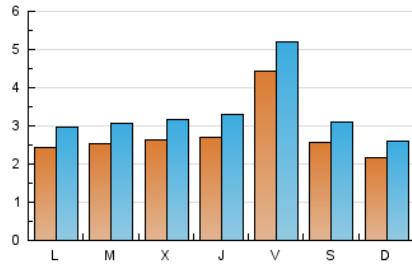

Fax: 956 31 81 59

E-mail:

Clasificación: Noticias e Información

Sub-Clasificación: Noticias globales y actualidad

JEREZCOFRADE.TV

1. Cifras totales y promedios (Nacional)

MES - AÑO	NAVEGADORES UNICOS	VISITAS	PAGINAS
Agosto - 2021	4.357	10.232	16.001
PROMEDIO DIARIO	274	330	516
PROMEDIO LUNES-VIERNES	290	350	547
PROMEDIO SABADO-DOMINGO	235	283	440
PAGINAS / VISITAS	1,56		
DURACION MEDIA VISITAS	0:00:50		
DURACION MEDIA PAGINAS	0:01:28		

2. Secciones (Nacional)

	PAGINAS	%
HOME	6.703	41.89 %
RESTO	9.298	58.11 %

3. Por día del mes (Nacional)

Día	N. únicos	Visitas	Páginas	Día	N. únicos	Visitas	Páginas	Día	N. únicos	Visitas	Páginas
1	210	245	410	11	217	264	396	21	273	343	614
2	246	292	467	12	222	275	394	22	223	283	462
3	233	288	436	13	1.010	1.129	1.520	23	235	303	482
4	213	261	395	14	314	360	494	24	287	346	557
5	303	363	664	15	181	223	335	25	293	347	485
6	338	424	805	16	185	224	326	26	240	293	509
7	219	251	393	17	245	291	471	27	200	258	398
8	162	197	301	18	324	393	610	28	225	287	460
9	281	332	507	19	314	385	569	29	309	354	489
10	279	337	582	20	228	273	457	30	280	335	550
								31	217	276	463

4. Gráficas (Nacional)

4.1 Por día de la semana (promedio)

N. únicos / Visitas (x 100)

Páginas (x 100)

4.2 Por franja horaria (promedio)

Visitas (x 1000)

Páginas (x 1000)

4.3 Por meses