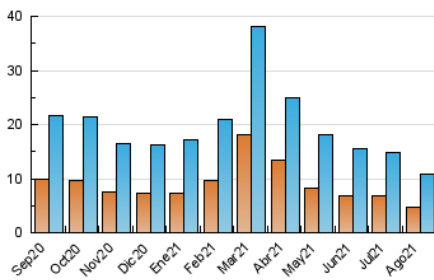

4.3 Por meses

N. únicos / Visitas (x 1000)