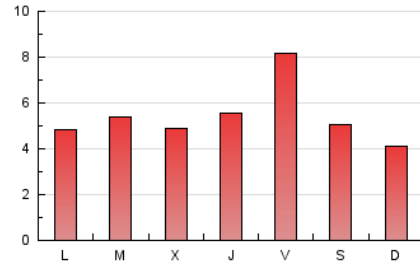

E-mail:

Clasificación: Noticias e Información

Sub-Clasificación: Noticias globales y actualidad

JEREZCOFRADE.TV

1. Cifras totales y promedios (Nacional e Internacional)

MES - AÑO	NAVEGADORES UNICOS	VISITAS	PAGINAS
Agosto - 2021	4.777	10.766	16.605
PROMEDIO DIARIO	289	347	536
PROMEDIO LUNES-VIERNES	306	369	570
PROMEDIO SABADO-DOMINGO	246	294	452
PAGINAS / VISITAS	1,54		
DURACION MEDIA VISITAS	0:00:48		
DURACION MEDIA PAGINAS	0:01:28		

2. Secciones (Nacional e Internacional)

	PAGINAS	%
HOME	6.792	40.90 %
RESTO	9.813	59.10 %

3. Por día del mes (Nacional e Internacional)

Día	N. únicos	Visitas	Páginas	Día	N. únicos	Visitas	Páginas	Día	N. únicos	Visitas	Páginas
1	216	251	416	11	223	270	402	21	287	357	628
2	255	301	476	12	231	284	403	22	232	292	471
3	245	300	450	13	1.044	1.164	1.555	23	244	312	494
4	223	271	406	14	333	379	513	24	300	359	577
5	332	393	695	15	185	227	339	25	306	362	512
6	363	449	832	16	194	233	335	26	254	307	525
7	229	262	408	17	266	393	581	27	211	269	408
8	172	208	316	18	341	410	628	28	239	301	475
9	293	344	519	19	331	404	596	29	324	369	506
10	292	350	595	20	242	288	474	30	299	355	579
								31	242	302	491

4. Gráficas (Nacional e Internacional)

4.1 Por día de la semana (promedio)

N. únicos / Visitas (x 100)

Páginas (x 100)

4.2 Por franja horaria (promedio)

Visitas (x 1000)

Páginas (x 1000)

4.3 Por meses