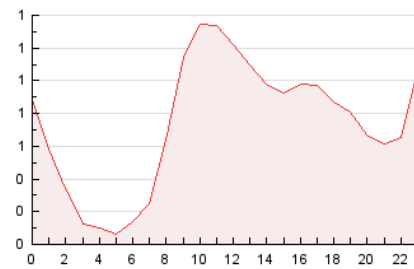

2. Secciones (Nacional e Internacional)

	PAGINAS	%
HOME	6.792	38.14 %
RESTO	11.014	61.86 %

3. Por día del mes (Nacional e Internacional)

Día	N. únicos	Visitas	Páginas	Día	N. únicos	Visitas	Páginas	Día	N. únicos	Visitas	Páginas
1	775	937	1.464	11	274	343	554	21	248	291	420
2	344	413	623	12	195	259	361	22	155	194	295
3	296	351	594	13	202	271	450	23	187	227	297
4	440	526	858	14	239	294	451	24	191	229	405
5	347	404	577	15	176	220	302	25	355	423	640
6	431	499	752	16	174	224	311	26	238	291	495
7	399	470	812	17	163	219	316	27	370	436	708
8	199	248	387	18	301	360	520	28	229	289	470
9	226	287	445	19	484	555	786	29	293	343	487
10	302	365	616	20	520	583	866	30	633	689	942
								31	273	351	602

4. Gráficas (Nacional e Internacional)

4.1 Por día de la semana (promedio)

N. únicos / Visitas (x 100)

Páginas (x 100)

4.2 Por franja horaria (promedio)

Visitas (x 1000)

Páginas (x 1000)

4.3 Por meses