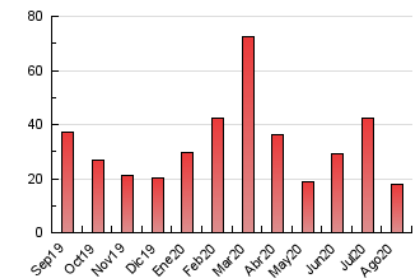

Páginas (x 1000)