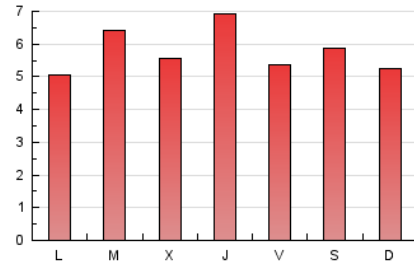

Sub-Clasificación: Noticias globales y actualidad

JEREZCOFRADE.TV

1. Cifras totales y promedios (Nacional e Internacional)

MES - AÑO	NAVEGADORES UNICOS	VISITAS	PAGINAS
Agosto - 2020	4.868	11.591	17.806
PROMEDIO DIARIO	312	374	574
PROMEDIO LUNES-VIERNES	309	372	583
PROMEDIO SABADO-DOMINGO	316	378	555
PAGINAS / VISITAS	1,54		
DURACION MEDIA VISITAS	0:00:46		
DURACION MEDIA PAGINAS	0:01:26		

2. Secciones (Nacional e Internacional)

	PAGINAS	%
HOME	6.792	38.14 %
RESTO	11.014	61.86 %

3. Por día del mes (Nacional e Internacional)

Día	N. únicos	Visitas	Páginas	Día	N. únicos	Visitas	Páginas	Día	N. únicos	Visitas	Páginas
1	775	937	1.464	11	274	343	554	21	248	291	420
2	344	413	623	12	195	259	361	22	155	194	295
3	296	351	594	13	202	271	450	23	187	227	297
4	440	526	858	14	239	294	451	24	191	229	405
5	347	404	577	15	176	220	302	25	355	423	640
6	431	499	752	16	174	224	311	26	238	291	495
7	399	470	812	17	163	219	316	27	370	436	708
8	199	248	387	18	301	360	520	28	229	289	470
9	226	287	445	19	484	555	786	29	293	343	487
10	302	365	616	20	520	583	866	30	633	689	942
								31	273	351	602

4. Gráficas (Nacional e Internacional)

4.1 Por día de la semana (promedio)

N. únicos / Visitas (x 100)

Páginas (x 100)

4.2 Por franja horaria (promedio)

Visitas (x 1000)

Páginas (x 1000)

4.3 Por meses