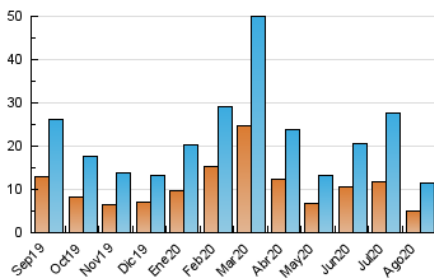

4.3 Por meses

N. únicos / Visitas (x 1000)