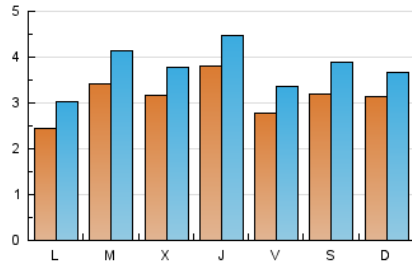

Sub-Clasificación: Noticias globales y actualidad

JEREZCOFRADE.TV

1. Cifras totales y promedios (Nacional e Internacional)

MES - AÑO	NAVEGADORES UNICOS	VISITAS	PAGINAS
Agosto - 2020	4.868	11.591	17.806
PROMEDIO DIARIO	312	374	574
PROMEDIO LUNES-VIERNES	309	372	583
PROMEDIO SABADO-DOMINGO	316	378	555
PAGINAS / VISITAS	1,54		
DURACION MEDIA VISITAS	0:00:46		
DURACION MEDIA PAGINAS	0:01:26		

2. Secciones (Nacional e Internacional)

	PAGINAS	%
HOME	6.792	38.14 %
RESTO	11.014	61.86 %

3. Por día del mes (Nacional e Internacional)

Día	N. únicos	Visitas	Páginas	Día	N. únicos	Visitas	Páginas	Día	N. únicos	Visitas	Páginas
1	775	937	1.464	11	274	343	554	21	248	291	420
2	344	413	623	12	195	259	361	22	155	194	295
3	296	351	594	13	202	271	450	23	187	227	297
4	440	526	858	14	239	294	451	24	191	229	405
5	347	404	577	15	176	220	302	25	355	423	640
6	431	499	752	16	174	224	311	26	238	291	495
7	399	470	812	17	163	219	316	27	370	436	708
8	199	248	387	18	301	360	520	28	229	289	470
9	226	287	445	19	484	555	786	29	293	343	487
10	302	365	616	20	520	583	866	30	633	689	942
								31	273	351	602

4. Gráficas (Nacional e Internacional)

4.1 Por día de la semana (promedio)

N. únicos / Visitas (x 100)

Páginas (x 100)

4.2 Por franja horaria (promedio)

Visitas (x 1000)

Páginas (x 1000)

4.3 Por meses