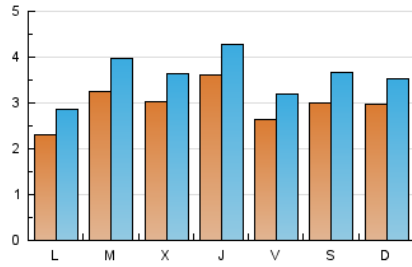

Fax: 956 31 81 59

E-mail:

Clasificación: Noticias e Información

Sub-Clasificación: Noticias globales y actualidad

JEREZCOFRADE.TV

1. Cifras totales y promedios (Nacional)

MES - AÑO	NAVEGADORES UNICOS	VISITAS	PAGINAS
Agosto - 2020	4.375	11.069	17.236
PROMEDIO DIARIO	295	357	556
PROMEDIO LUNES-VIERNES	293	355	565
PROMEDIO SABADO-DOMINGO	299	361	538
PAGINAS / VISITAS	1,56		
DURACION MEDIA VISITAS	0:00:48		
DURACION MEDIA PAGINAS	0:01:26		

2. Secciones (Nacional)

	PAGINAS	%
HOME	6.764	39.24 %
RESTO	10.472	60.76 %

3. Por día del mes (Nacional)

Día	N. únicos	Visitas	Páginas	Día	N. únicos	Visitas	Páginas	Día	N. únicos	Visitas	Páginas
1	741	901	1.427	11	260	329	538	21	227	270	399
2	319	388	598	12	187	251	351	22	136	175	275
3	278	332	569	13	193	262	426	23	177	217	287
4	408	493	823	14	226	281	438	24	179	216	390
5	324	381	554	15	158	202	284	25	344	412	629
6	402	468	716	16	166	216	303	26	229	281	485
7	379	449	790	17	152	207	302	27	359	425	696
8	189	238	377	18	291	350	508	28	221	281	462
9	215	276	434	19	468	539	770	29	276	326	470
10	288	351	601	20	490	553	835	30	613	669	921
								31	252	330	578

4. Gráficas (Nacional)

4.1 Por día de la semana (promedio)

N. únicos / Visitas (x 100)

Páginas (x 100)

4.2 Por franja horaria (promedio)

Visitas (x 1000)

Páginas (x 1000)

4.3 Por meses