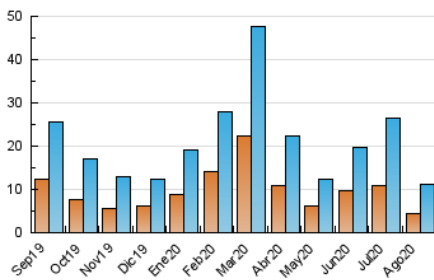

4.3 Por meses

N. únicos / Visitas (x 1000)