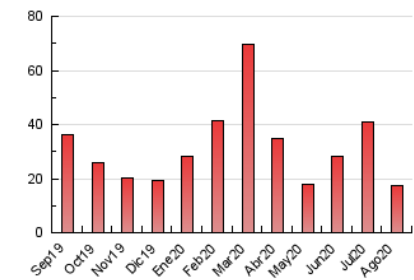

2. Secciones (Nacional)

	PAGINAS	%
HOME	6.764	39.24 %
RESTO	10.472	60.76 %

3. Por día del mes (Nacional)

Día	N. únicos	Visitas	Páginas	Día	N. únicos	Visitas	Páginas	Día	N. únicos	Visitas	Páginas
1	741	901	1.427	11	260	329	538	21	227	270	399
2	319	388	598	12	187	251	351	22	136	175	275
3	278	332	569	13	193	262	426	23	177	217	287
4	408	493	823	14	226	281	438	24	179	216	390
5	324	381	554	15	158	202	284	25	344	412	629
6	402	468	716	16	166	216	303	26	229	281	485
7	379	449	790	17	152	207	302	27	359	425	696
8	189	238	377	18	291	350	508	28	221	281	462
9	215	276	434	19	468	539	770	29	276	326	470
10	288	351	601	20	490	553	835	30	613	669	921
								31	252	330	578

4. Gráficas (Nacional)

4.1 Por día de la semana (promedio)

N. únicos / Visitas (x 100)

Páginas (x 100)

4.2 Por franja horaria (promedio)

Visitas (x 1000)

Páginas (x 1000)

4.3 Por meses

N. únicos / Visitas (x 1000)

Páginas (x 1000)

5. Observaciones

Este Medio Electrónico de Comunicación ha sido medido por la herramienta Google Analytics de Google

6. Definiciones básicas (Para más información ver Normas Técnicas para el Control de los Medios Electrónicos de Comunicación)

Visita:

Una secuencia ininterrumpida de páginas servidas a un usuario válido. Si dicho usuario no realiza peticiones de páginas en un periodo de tiempo (30 min) la siguiente petición constituirá el inicio de una nueva visita.