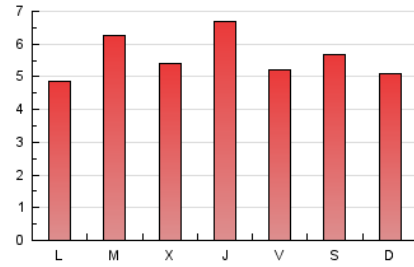

Fax: 956 31 81 59

E-mail:

Clasificación: Noticias e Información

Sub-Clasificación: Noticias globales y actualidad

JEREZCOFRADE.TV

1. Cifras totales y promedios (Nacional)

MES - AÑO	NAVEGADORES UNICOS	VISITAS	PAGINAS
Agosto - 2020	4.375	11.069	17.236
PROMEDIO DIARIO	295	357	556
PROMEDIO LUNES-VIERNES	293	355	565
PROMEDIO SABADO-DOMINGO	299	361	538
PAGINAS / VISITAS	1,56		
DURACION MEDIA VISITAS	0:00:48		
DURACION MEDIA PAGINAS	0:01:26		

2. Secciones (Nacional)

	PAGINAS	%
HOME	6.764	39.24 %
RESTO	10.472	60.76 %

3. Por día del mes (Nacional)

Día	N. únicos	Visitas	Páginas	Día	N. únicos	Visitas	Páginas	Día	N. únicos	Visitas	Páginas
1	741	901	1.427	11	260	329	538	21	227	270	399
2	319	388	598	12	187	251	351	22	136	175	275
3	278	332	569	13	193	262	426	23	177	217	287
4	408	493	823	14	226	281	438	24	179	216	390
5	324	381	554	15	158	202	284	25	344	412	629
6	402	468	716	16	166	216	303	26	229	281	485
7	379	449	790	17	152	207	302	27	359	425	696
8	189	238	377	18	291	350	508	28	221	281	462
9	215	276	434	19	468	539	770	29	276	326	470
10	288	351	601	20	490	553	835	30	613	669	921
								31	252	330	578

4. Gráficas (Nacional)

4.1 Por día de la semana (promedio)

N. únicos / Visitas (x 100)

Páginas (x 100)

4.2 Por franja horaria (promedio)

Visitas (x 1000)

Páginas (x 1000)

4.3 Por meses