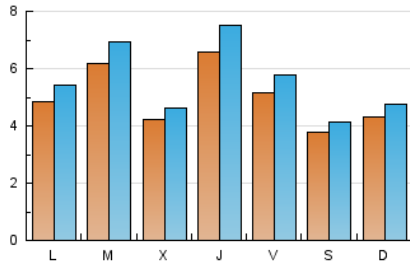

Sub-Clasificación: Noticias globales y actualidad

JEREZCOFRADE.TV

1. Cifras totales y promedios (Nacional e Internacional)

MES - AÑO	NAVEGADORES UNICOS	VISITAS	PAGINAS
Agosto - 2019	8.627	17.398	23.837
PROMEDIO DIARIO	502	561	769
PROMEDIO LUNES-VIERNES	544	611	838
PROMEDIO SABADO-DOMINGO	401	440	601
PAGINAS / VISITAS	1,37		
DURACION MEDIA VISITAS	0:00:37		
DURACION MEDIA PAGINAS	0:01:41		

2. Secciones (Nacional e Internacional)

	PAGINAS	%
HOME	5.957	24.99 %
RESTO	17.880	75.01 %

3. Por día del mes (Nacional e Internacional)

Día	N. únicos	Visitas	Páginas	Día	N. únicos	Visitas	Páginas	Día	N. únicos	Visitas	Páginas
1	1.559	1.815	2.454	11	295	335	477	21	277	304	435
2	482	560	885	12	301	333	466	22	415	461	646
3	417	463	663	13	1.036	1.180	1.424	23	234	269	410
4	844	927	1.211	14	650	708	991	24	190	207	285
5	694	762	988	15	240	266	403	25	267	290	404
6	327	371	547	16	612	663	823	26	251	289	434
7	281	314	459	17	758	813	1.008	27	540	586	783
8	735	835	1.120	18	312	348	530	28	475	522	733
9	461	520	768	19	699	791	1.027	29	336	377	547
10	211	234	311	20	572	636	882	30	782	874	1.206
								31	317	345	517

4. Gráficas (Nacional e Internacional)

4.1 Por día de la semana (promedio)

N. únicos / Visitas (x 100)

Páginas (x 100)

4.2 Por franja horaria (promedio)

Visitas (x 1000)

Páginas (x 1000)

4.3 Por meses