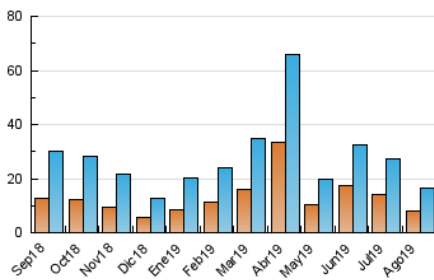

4.3 Por meses

N. únicos / Visitas (x 1000)