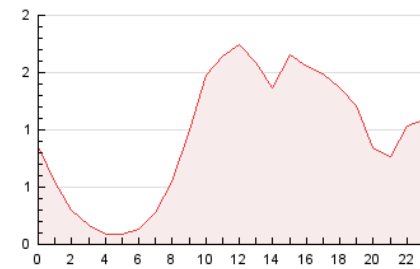

2. Secciones (Nacional)

	PAGINAS	%
HOME	5.726	25.06 %
RESTO	17.124	74.94 %

3. Por día del mes (Nacional)

Día	N. únicos	Visitas	Páginas	Día	N. únicos	Visitas	Páginas	Día	N. únicos	Visitas	Páginas
1	1.524	1.774	2.406	11	265	303	445	21	260	285	413
2	455	531	842	12	267	299	429	22	395	440	622
3	391	436	634	13	1.001	1.143	1.380	23	216	251	387
4	809	887	1.158	14	619	676	957	24	180	197	275
5	657	724	946	15	225	247	381	25	250	272	385
6	289	330	497	16	589	638	797	26	234	269	413
7	251	279	421	17	739	794	987	27	518	563	753
8	693	791	1.074	18	294	326	502	28	451	498	697
9	437	495	728	19	676	764	999	29	320	359	527
10	185	204	278	20	549	611	848	30	759	850	1.178
								31	296	322	491

4. Gráficas (Nacional)

4.1 Por día de la semana (promedio)

N. únicos / Visitas (x 100)

Páginas (x 100)

4.2 Por franja horaria (promedio)

Visitas (x 1000)

Páginas (x 1000)

4.3 Por meses