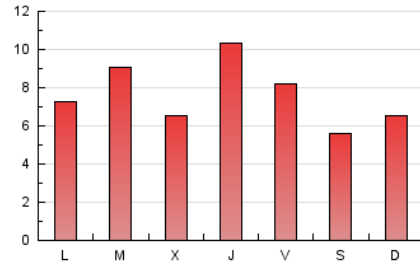

Sub-Clasificación: Noticias globales y actualidad

JEREZCOFRADE.TV

1. Cifras totales y promedios (Nacional e Internacional)

MES - AÑO	NAVEGADORES UNICOS	VISITAS	PAGINAS
Agosto - 2019	8.627	17.398	23.837
PROMEDIO DIARIO	502	561	769
PROMEDIO LUNES-VIERNES	544	611	838
PROMEDIO SABADO-DOMINGO	401	440	601
PAGINAS / VISITAS	1,37		
DURACION MEDIA VISITAS	0:00:37		
DURACION MEDIA PAGINAS	0:01:41		

2. Secciones (Nacional e Internacional)

	PAGINAS	%
HOME	5.957	24.99 %
RESTO	17.880	75.01 %

3. Por día del mes (Nacional e Internacional)

Día	N. únicos	Visitas	Páginas	Día	N. únicos	Visitas	Páginas	Día	N. únicos	Visitas	Páginas
1	1.559	1.815	2.454	11	295	335	477	21	277	304	435
2	482	560	885	12	301	333	466	22	415	461	646
3	417	463	663	13	1.036	1.180	1.424	23	234	269	410
4	844	927	1.211	14	650	708	991	24	190	207	285
5	694	762	988	15	240	266	403	25	267	290	404
6	327	371	547	16	612	663	823	26	251	289	434
7	281	314	459	17	758	813	1.008	27	540	586	783
8	735	835	1.120	18	312	348	530	28	475	522	733
9	461	520	768	19	699	791	1.027	29	336	377	547
10	211	234	311	20	572	636	882	30	782	874	1.206
								31	317	345	517

4. Gráficas (Nacional e Internacional)

4.1 Por día de la semana (promedio)

N. únicos / Visitas (x 100)

Páginas (x 100)

4.2 Por franja horaria (promedio)

Visitas (x 1000)

Páginas (x 1000)

4.3 Por meses