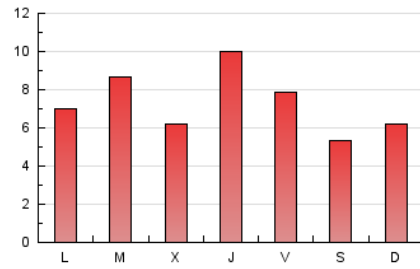

Fax: 956 31 81 59

E-mail:

Clasificación: Noticias e Información

Sub-Clasificación: Noticias globales y actualidad

JEREZCOFRADE.TV

1. Cifras totales y promedios (Nacional)

MES - AÑO	NAVEGADORES UNICOS	VISITAS	PAGINAS
Agosto - 2019	8.003	16.558	22.850
PROMEDIO DIARIO	477	534	737
PROMEDIO LUNES-VIERNES	518	583	804
PROMEDIO SABADO-DOMINGO	379	416	573
PAGINAS / VISITAS	1,38		
DURACION MEDIA VISITAS	0:00:38		
DURACION MEDIA PAGINAS	0:01:41		

2. Secciones (Nacional)

	PAGINAS	%
HOME	5.726	25.06 %
RESTO	17.124	74.94 %

3. Por día del mes (Nacional)

Día	N. únicos	Visitas	Páginas	Día	N. únicos	Visitas	Páginas	Día	N. únicos	Visitas	Páginas
1	1.524	1.774	2.406	11	265	303	445	21	260	285	413
2	455	531	842	12	267	299	429	22	395	440	622
3	391	436	634	13	1.001	1.143	1.380	23	216	251	387
4	809	887	1.158	14	619	676	957	24	180	197	275
5	657	724	946	15	225	247	381	25	250	272	385
6	289	330	497	16	589	638	797	26	234	269	413
7	251	279	421	17	739	794	987	27	518	563	753
8	693	791	1.074	18	294	326	502	28	451	498	697
9	437	495	728	19	676	764	999	29	320	359	527
10	185	204	278	20	549	611	848	30	759	850	1.178
								31	296	322	491

4. Gráficas (Nacional)

4.1 Por día de la semana (promedio)

N. únicos / Visitas (x 100)

Páginas (x 100)

4.2 Por franja horaria (promedio)

Visitas (x 1000)

Páginas (x 1000)

4.3 Por meses