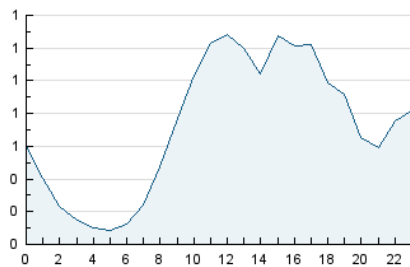

2. Secciones (Nacional e Internacional)

	PAGINAS	%
HOME	5.957	24.99 %
RESTO	17.880	75.01 %

3. Por día del mes (Nacional e Internacional)

Día	N. únicos	Visitas	Páginas	Día	N. únicos	Visitas	Páginas	Día	N. únicos	Visitas	Páginas
1	1.559	1.815	2.454	11	295	335	477	21	277	304	435
2	482	560	885	12	301	333	466	22	415	461	646
3	417	463	663	13	1.036	1.180	1.424	23	234	269	410
4	844	927	1.211	14	650	708	991	24	190	207	285
5	694	762	988	15	240	266	403	25	267	290	404
6	327	371	547	16	612	663	823	26	251	289	434
7	281	314	459	17	758	813	1.008	27	540	586	783
8	735	835	1.120	18	312	348	530	28	475	522	733
9	461	520	768	19	699	791	1.027	29	336	377	547
10	211	234	311	20	572	636	882	30	782	874	1.206
								31	317	345	517

4. Gráficas (Nacional e Internacional)

4.1 Por día de la semana (promedio)

N. únicos / Visitas (x 100)

Páginas (x 100)

4.2 Por franja horaria (promedio)

Visitas (x 1000)

Páginas (x 1000)

4.3 Por meses