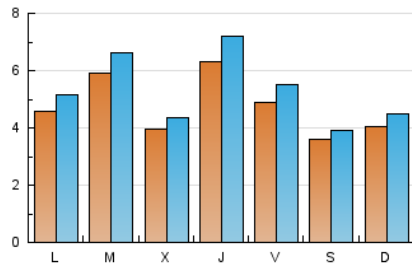

Fax: 956 31 81 59

E-mail:

Clasificación: Noticias e Información

Sub-Clasificación: Noticias globales y actualidad

JEREZCOFRADE.TV

1. Cifras totales y promedios (Nacional)

MES - AÑO	NAVEGADORES UNICOS	VISITAS	PAGINAS
Agosto - 2019	8.003	16.558	22.850
PROMEDIO DIARIO	477	534	737
PROMEDIO LUNES-VIERNES	518	583	804
PROMEDIO SABADO-DOMINGO	379	416	573
PAGINAS / VISITAS	1,38		
DURACION MEDIA VISITAS	0:00:38		
DURACION MEDIA PAGINAS	0:01:41		

2. Secciones (Nacional)

	PAGINAS	%
HOME	5.726	25.06 %
RESTO	17.124	74.94 %

3. Por día del mes (Nacional)

Día	N. únicos	Visitas	Páginas	Día	N. únicos	Visitas	Páginas	Día	N. únicos	Visitas	Páginas
1	1.524	1.774	2.406	11	265	303	445	21	260	285	413
2	455	531	842	12	267	299	429	22	395	440	622
3	391	436	634	13	1.001	1.143	1.380	23	216	251	387
4	809	887	1.158	14	619	676	957	24	180	197	275
5	657	724	946	15	225	247	381	25	250	272	385
6	289	330	497	16	589	638	797	26	234	269	413
7	251	279	421	17	739	794	987	27	518	563	753
8	693	791	1.074	18	294	326	502	28	451	498	697
9	437	495	728	19	676	764	999	29	320	359	527
10	185	204	278	20	549	611	848	30	759	850	1.178
								31	296	322	491

4. Gráficas (Nacional)

4.1 Por día de la semana (promedio)

N. únicos / Visitas (x 100)

Páginas (x 100)

4.2 Por franja horaria (promedio)

Visitas (x 1000)

Páginas (x 1000)

4.3 Por meses