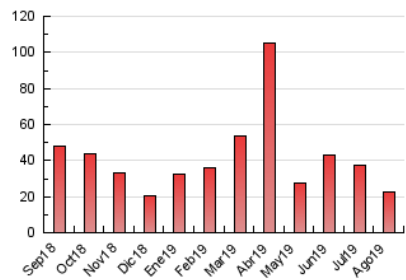

Páginas (x 1000)