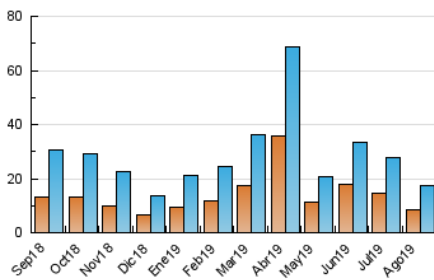

4.3 Por meses

N. únicos / Visitas (x 1000)