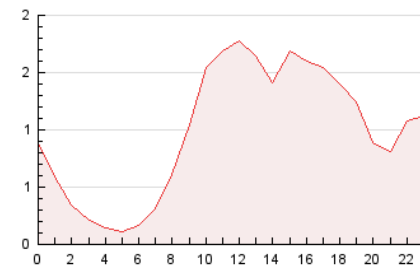

2. Secciones (Nacional e Internacional)

	PAGINAS	%
HOME	5.957	24.99 %
RESTO	17.880	75.01 %

3. Por día del mes (Nacional e Internacional)

Día	N. únicos	Visitas	Páginas	Día	N. únicos	Visitas	Páginas	Día	N. únicos	Visitas	Páginas
1	1.559	1.815	2.454	11	295	335	477	21	277	304	435
2	482	560	885	12	301	333	466	22	415	461	646
3	417	463	663	13	1.036	1.180	1.424	23	234	269	410
4	844	927	1.211	14	650	708	991	24	190	207	285
5	694	762	988	15	240	266	403	25	267	290	404
6	327	371	547	16	612	663	823	26	251	289	434
7	281	314	459	17	758	813	1.008	27	540	586	783
8	735	835	1.120	18	312	348	530	28	475	522	733
9	461	520	768	19	699	791	1.027	29	336	377	547
10	211	234	311	20	572	636	882	30	782	874	1.206
								31	317	345	517

4. Gráficas (Nacional e Internacional)

4.1 Por día de la semana (promedio)

N. únicos / Visitas (x 100)

Páginas (x 100)

4.2 Por franja horaria (promedio)

Visitas (x 1000)

Páginas (x 1000)

4.3 Por meses