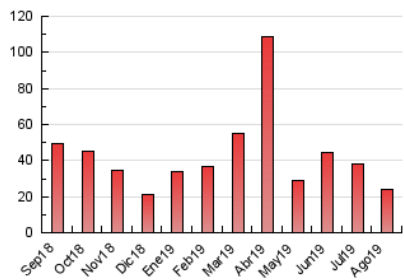

Páginas (x 1000)