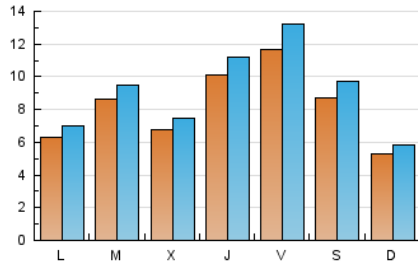

Sub-Clasificación: Noticias globales y actualidad

1. Cifras totales y promedios (Nacional e Internacional)

MES - AÑO	NAVEGADORES UNICOS	VISITAS	PAGINAS
Julio - 2019	14.683	28.000	38.094
PROMEDIO DIARIO	810	903	1.229
PROMEDIO LUNES-VIERNES	848	947	1.283
PROMEDIO SABADO-DOMINGO	699	777	1.074
PAGINAS / VISITAS	1,36		
DURACION MEDIA VISITAS	0:00:35		
DURACION MEDIA PAGINAS	0:01:36		

2. Secciones (Nacional e Internacional)

	PAGINAS	%
HOME	7.385	19.39 %
RESTO	30.709	80.61 %

3. Por día del mes (Nacional e Internacional)

Día	N. únicos	Visitas	Páginas	Día	N. únicos	Visitas	Páginas	Día	N. únicos	Visitas	Páginas
1	588	694	1.019	11	824	910	1.211	21	223	264	414
2	1.007	1.167	1.613	12	2.118	2.467	3.078	22	308	347	476
3	1.097	1.207	1.606	13	1.504	1.632	2.085	23	329	367	517
4	2.167	2.439	3.220	14	1.014	1.099	1.429	24	783	874	1.184
5	1.137	1.285	1.874	15	1.443	1.561	2.037	25	515	566	816
6	1.088	1.257	1.814	16	1.217	1.315	1.758	26	752	833	1.074
7	659	744	1.113	17	569	643	929	27	375	413	597
8	390	449	781	18	527	577	760	28	210	232	364
9	438	485	724	19	659	712	1.045	29	406	450	596
10	483	536	814	20	522	573	776	30	1.310	1.420	1.688
								31	433	482	682

4. Gráficas (Nacional e Internacional)

4.1 Por día de la semana (promedio)

N. únicos / Visitas (x 100)

Páginas (x 100)

4.2 Por franja horaria (promedio)

Visitas (x 1000)

Páginas (x 1000)

4.3 Por meses