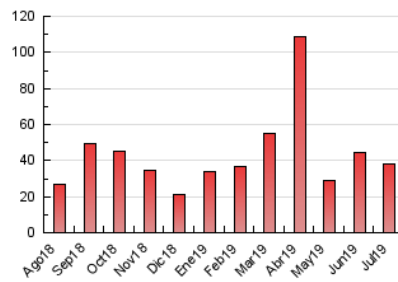

Páginas (x 1000)