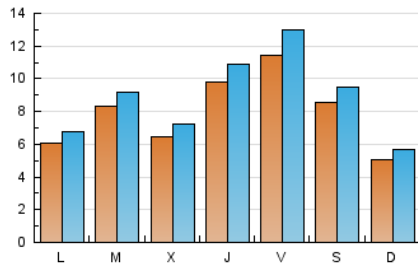

Fax: 956 31 81 59

E-mail:

Clasificación: Noticias e Información

Sub-Clasificación: Noticias globales y actualidad

1. Cifras totales y promedios (Nacional)

MES - AÑO	NAVEGADORES UNICOS	VISITAS	PAGINAS
Julio - 2019	14.016	27.172	37.104
PROMEDIO DIARIO	785	877	1.197
PROMEDIO LUNES-VIERNES	821	918	1.249
PROMEDIO SABADO-DOMINGO	680	756	1.047
PAGINAS / VISITAS	1,37		
DURACION MEDIA VISITAS	0:00:35		
DURACION MEDIA PAGINAS	0:01:36		

2. Secciones (Nacional)

	PAGINAS	%
HOME	7.164	19.31 %
RESTO	29.940	80.69 %

3. Por día del mes (Nacional)

Día	N. únicos	Visitas	Páginas	Día	N. únicos	Visitas	Páginas	Día	N. únicos	Visitas	Páginas
1	563	667	984	11	801	885	1.182	21	217	256	398
2	990	1.146	1.588	12	2.080	2.424	3.025	22	291	329	458
3	1.062	1.170	1.562	13	1.475	1.603	2.047	23	302	340	485
4	2.115	2.384	3.158	14	997	1.080	1.408	24	759	847	1.150
5	1.109	1.256	1.843	15	1.415	1.533	1.995	25	491	540	784
6	1.063	1.229	1.773	16	1.169	1.266	1.706	26	726	807	1.045
7	644	727	1.092	17	551	623	904	27	354	389	567
8	376	431	759	18	507	556	739	28	176	197	327
9	413	459	698	19	645	696	1.029	29	375	414	554
10	459	511	779	20	516	566	764	30	1.278	1.386	1.648
								31	409	455	653

4. Gráficas (Nacional)

4.1 Por día de la semana (promedio)

N. únicos / Visitas (x 100)

Páginas (x 100)

4.2 Por franja horaria (promedio)

Visitas (x 1000)

Páginas (x 1000)

4.3 Por meses