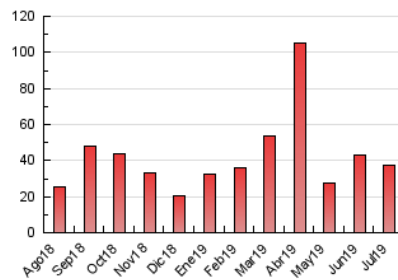

4.3 Por meses

N. únicos / Visitas (x 1000)

Páginas (x 1000)