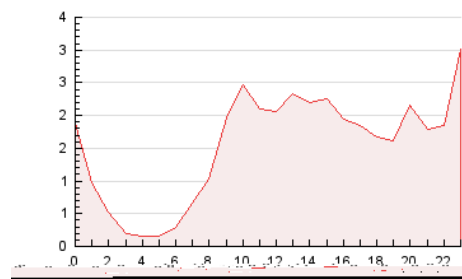

2. Secciones (Nacional)

	PAGINAS	%
HOME	7.164	19.31 %
RESTO	29.940	80.69 %

3. Por día del mes (Nacional)

Día	N. únicos	Visitas	Páginas	Día	N. únicos	Visitas	Páginas	Día	N. únicos	Visitas	Páginas
1	563	667	984	11	801	885	1.182	21	217	256	398
2	990	1.146	1.588	12	2.080	2.424	3.025	22	291	329	458
3	1.062	1.170	1.562	13	1.475	1.603	2.047	23	302	340	485
4	2.115	2.384	3.158	14	997	1.080	1.408	24	759	847	1.150
5	1.109	1.256	1.843	15	1.415	1.533	1.995	25	491	540	784
6	1.063	1.229	1.773	16	1.169	1.266	1.706	26	726	807	1.045
7	644	727	1.092	17	551	623	904	27	354	389	567
8	376	431	759	18	507	556	739	28	176	197	327
9	413	459	698	19	645	696	1.029	29	375	414	554
10	459	511	779	20	516	566	764	30	1.278	1.386	1.648
								31	409	455	653

4. Gráficas (Nacional)

4.1 Por día de la semana (promedio)

N. únicos / Visitas (x 100)

Páginas (x 100)

4.2 Por franja horaria (promedio)

Visitas (x 1000)

Páginas (x 1000)

4.3 Por meses