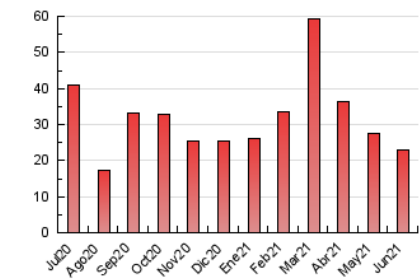

2. Secciones (Nacional)

	PAGINAS	%
HOME	7.979	34.77 %
RESTO	14.972	65.23 %

3. Por día del mes (Nacional)

Día	N. únicos	Visitas	Páginas	Día	N. únicos	Visitas	Páginas	Día	N. únicos	Visitas	Páginas
1	240	305	529	11	579	709	1.121	21	313	395	641
2	411	505	821	12	352	429	615	22	271	351	537
3	347	425	678	13	572	669	1.037	23	324	415	618
4	327	417	688	14	417	519	780	24	220	277	403
5	228	294	523	15	368	451	800	25	232	298	498
6	323	385	604	16	420	505	785	26	201	260	380
7	227	301	504	17	302	380	627	27	305	370	524
8	445	548	868	18	292	354	550	28	313	378	690
9	491	608	973	19	205	252	356	29	671	831	1.335
10	771	922	1.276	20	262	325	509	30	1.596	1.867	2.681

4. Gráficas (Nacional)

4.1 Por día de la semana (promedio)

N. únicos / Visitas (x 100)

Páginas (x 100)

4.2 Por franja horaria (promedio)

Visitas (x 1000)

Páginas (x 1000)

4.3 Por meses

N. únicos / Visitas (x 1000)

Páginas (x 1000)

5. Observaciones

Este Medio Electrónico de Comunicación ha sido medido por la herramienta Google Analytics de Google

6. Definiciones básicas (Para más información ver Normas Técnicas para el Control de los Medios Electrónicos de Comunicación)

Visita:

Una secuencia ininterrumpida de páginas servidas a un usuario válido. Si dicho usuario no realiza peticiones de páginas en un periodo de tiempo (30 min) la siguiente petición constituirá el inicio de una nueva visita.