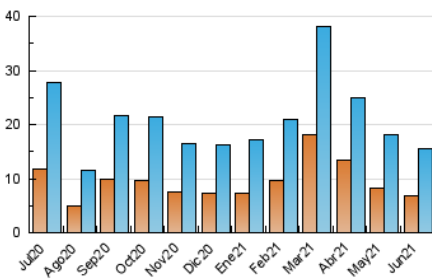

4.3 Por meses

N. únicos / Visitas (x 1000)