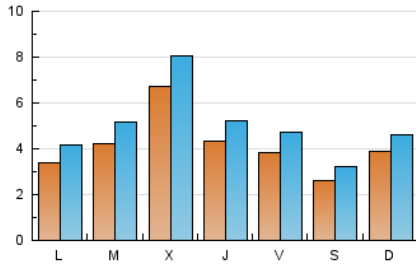

Sub-Clasificación: Noticias globales y actualidad

JEREZCOFRADE.TV

1. Cifras totales y promedios (Nacional e Internacional)

MES - AÑO	NAVEGADORES UNICOS	VISITAS	PAGINAS
Junio - 2021	6.918	15.421	23.660
PROMEDIO DIARIO	423	514	789
PROMEDIO LUNES-VIERNES	459	558	861
PROMEDIO SABADO-DOMINGO	325	393	589
PAGINAS / VISITAS	1,53		
DURACION MEDIA VISITAS	0:01:02		
DURACION MEDIA PAGINAS	0:01:57		

2. Secciones (Nacional e Internacional)

	PAGINAS	%
HOME	8.033	33.95 %
RESTO	15.627	66.05 %

3. Por día del mes (Nacional e Internacional)

Día	N. únicos	Visitas	Páginas	Día	N. únicos	Visitas	Páginas	Día	N. únicos	Visitas	Páginas
1	264	329	553	11	612	742	1.158	21	340	423	669
2	436	530	851	12	375	452	637	22	282	362	549
3	374	452	705	13	598	696	1.065	23	343	435	639
4	366	456	729	14	442	544	806	24	234	291	417
5	242	309	538	15	393	476	826	25	253	319	518
6	353	415	635	16	442	527	807	26	212	272	393
7	241	315	518	17	318	396	643	27	322	387	541
8	476	580	903	18	311	374	570	28	324	389	701
9	519	637	1.004	19	218	265	373	29	685	845	1.349
10	805	959	1.321	20	281	344	527	30	1.628	1.900	2.715

4. Gráficas (Nacional e Internacional)

4.1 Por día de la semana (promedio)

N. únicos / Visitas (x 100)

Páginas (x 100)

4.2 Por franja horaria (promedio)

Visitas (x 1000)

Páginas (x 1000)

4.3 Por meses