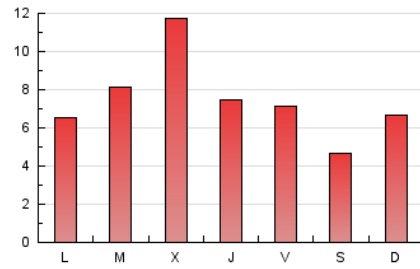

Fax: 956 31 81 59

E-mail:

Clasificación: Noticias e Información

Sub-Clasificación: Noticias globales y actualidad

JEREZCOFRADE.TV

1. Cifras totales y promedios (Nacional)

MES - AÑO	NAVEGADORES UNICOS	VISITAS	PAGINAS
Junio - 2021	6.281	14.745	22.951
PROMEDIO DIARIO	401	492	765
PROMEDIO LUNES-VIERNES	435	535	837
PROMEDIO SABADO-DOMINGO	306	373	569
PAGINAS / VISITAS	1,56		
DURACION MEDIA VISITAS	0:01:05		
DURACION MEDIA PAGINAS	0:01:57		

2. Secciones (Nacional)

	PAGINAS	%
HOME	7.979	34.77 %
RESTO	14.972	65.23 %

3. Por día del mes (Nacional)

Día	N. únicos	Visitas	Páginas	Día	N. únicos	Visitas	Páginas	Día	N. únicos	Visitas	Páginas
1	240	305	529	11	579	709	1.121	21	313	395	641
2	411	505	821	12	352	429	615	22	271	351	537
3	347	425	678	13	572	669	1.037	23	324	415	618
4	327	417	688	14	417	519	780	24	220	277	403
5	228	294	523	15	368	451	800	25	232	298	498
6	323	385	604	16	420	505	785	26	201	260	380
7	227	301	504	17	302	380	627	27	305	370	524
8	445	548	868	18	292	354	550	28	313	378	690
9	491	608	973	19	205	252	356	29	671	831	1.335
10	771	922	1.276	20	262	325	509	30	1.596	1.867	2.681

4. Gráficas (Nacional)

4.1 Por día de la semana (promedio)

N. únicos / Visitas (x 100)

Páginas (x 100)

4.2 Por franja horaria (promedio)

Visitas (x 1000)

Páginas (x 1000)

4.3 Por meses