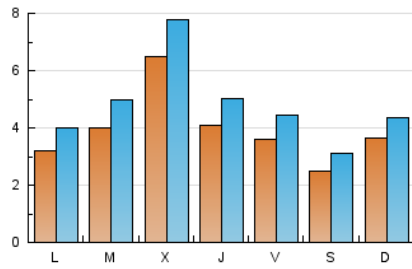

Fax: 956 31 81 59

E-mail:

Clasificación: Noticias e Información

Sub-Clasificación: Noticias globales y actualidad

JEREZCOFRADE.TV

1. Cifras totales y promedios (Nacional)

MES - AÑO	NAVEGADORES UNICOS	VISITAS	PAGINAS
Junio - 2021	6.281	14.745	22.951
PROMEDIO DIARIO	401	492	765
PROMEDIO LUNES-VIERNES	435	535	837
PROMEDIO SABADO-DOMINGO	306	373	569
PAGINAS / VISITAS	1,56		
DURACION MEDIA VISITAS	0:01:05		
DURACION MEDIA PAGINAS	0:01:57		

2. Secciones (Nacional)

	PAGINAS	%
HOME	7.979	34.77 %
RESTO	14.972	65.23 %

3. Por día del mes (Nacional)

Día	N. únicos	Visitas	Páginas	Día	N. únicos	Visitas	Páginas	Día	N. únicos	Visitas	Páginas
1	240	305	529	11	579	709	1.121	21	313	395	641
2	411	505	821	12	352	429	615	22	271	351	537
3	347	425	678	13	572	669	1.037	23	324	415	618
4	327	417	688	14	417	519	780	24	220	277	403
5	228	294	523	15	368	451	800	25	232	298	498
6	323	385	604	16	420	505	785	26	201	260	380
7	227	301	504	17	302	380	627	27	305	370	524
8	445	548	868	18	292	354	550	28	313	378	690
9	491	608	973	19	205	252	356	29	671	831	1.335
10	771	922	1.276	20	262	325	509	30	1.596	1.867	2.681

4. Gráficas (Nacional)

4.1 Por día de la semana (promedio)

N. únicos / Visitas (x 100)

Páginas (x 100)

4.2 Por franja horaria (promedio)

Visitas (x 1000)

Páginas (x 1000)

4.3 Por meses