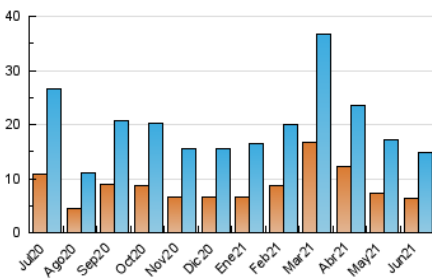

2. Secciones (Nacional)

	PAGINAS	%
HOME	7.979	34.77 %
RESTO	14.972	65.23 %

3. Por día del mes (Nacional)

Día	N. únicos	Visitas	Páginas	Día	N. únicos	Visitas	Páginas	Día	N. únicos	Visitas	Páginas
1	240	305	529	11	579	709	1.121	21	313	395	641
2	411	505	821	12	352	429	615	22	271	351	537
3	347	425	678	13	572	669	1.037	23	324	415	618
4	327	417	688	14	417	519	780	24	220	277	403
5	228	294	523	15	368	451	800	25	232	298	498
6	323	385	604	16	420	505	785	26	201	260	380
7	227	301	504	17	302	380	627	27	305	370	524
8	445	548	868	18	292	354	550	28	313	378	690
9	491	608	973	19	205	252	356	29	671	831	1.335
10	771	922	1.276	20	262	325	509	30	1.596	1.867	2.681

4. Gráficas (Nacional)

4.1 Por día de la semana (promedio)

N. únicos / Visitas (x 100)

Páginas (x 100)

4.2 Por franja horaria (promedio)

Visitas (x 1000)

Páginas (x 1000)

4.3 Por meses

N. únicos / Visitas (x 1000)

Páginas (x 1000)

5. Observaciones

Este Medio Electrónico de Comunicación ha sido medido por la herramienta Google Analytics de Google

6. Definiciones básicas (Para más información ver Normas Técnicas para el Control de los Medios Electrónicos de Comunicación)

Visita:

Una secuencia ininterrumpida de páginas servidas a un usuario válido. Si dicho usuario no realiza peticiones de páginas en un periodo de tiempo (30 min) la siguiente petición constituirá el inicio de una nueva visita.