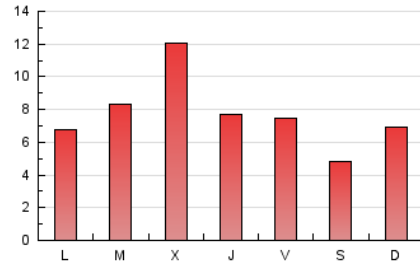

Sub-Clasificación: Noticias globales y actualidad

JEREZCOFRADE.TV

1. Cifras totales y promedios (Nacional e Internacional)

MES - AÑO	NAVEGADORES UNICOS	VISITAS	PAGINAS
Junio - 2021	6.918	15.421	23.660
PROMEDIO DIARIO	423	514	789
PROMEDIO LUNES-VIERNES	459	558	861
PROMEDIO SABADO-DOMINGO	325	393	589
PAGINAS / VISITAS	1,53		
DURACION MEDIA VISITAS	0:01:02		
DURACION MEDIA PAGINAS	0:01:57		

2. Secciones (Nacional e Internacional)

	PAGINAS	%
HOME	8.033	33.95 %
RESTO	15.627	66.05 %

3. Por día del mes (Nacional e Internacional)

Día	N. únicos	Visitas	Páginas	Día	N. únicos	Visitas	Páginas	Día	N. únicos	Visitas	Páginas
1	264	329	553	11	612	742	1.158	21	340	423	669
2	436	530	851	12	375	452	637	22	282	362	549
3	374	452	705	13	598	696	1.065	23	343	435	639
4	366	456	729	14	442	544	806	24	234	291	417
5	242	309	538	15	393	476	826	25	253	319	518
6	353	415	635	16	442	527	807	26	212	272	393
7	241	315	518	17	318	396	643	27	322	387	541
8	476	580	903	18	311	374	570	28	324	389	701
9	519	637	1.004	19	218	265	373	29	685	845	1.349
10	805	959	1.321	20	281	344	527	30	1.628	1.900	2.715

4. Gráficas (Nacional e Internacional)

4.1 Por día de la semana (promedio)

N. únicos / Visitas (x 100)

Páginas (x 100)

4.2 Por franja horaria (promedio)

Visitas (x 1000)

Páginas (x 1000)

4.3 Por meses