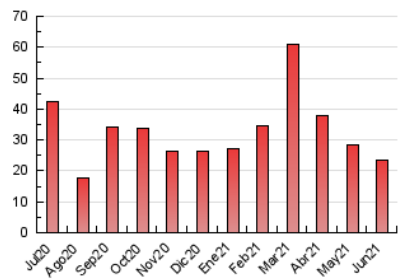

Páginas (x 1000)