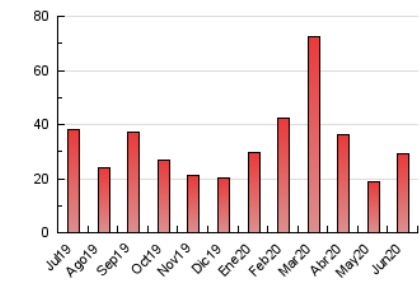

Páginas (x 1000)