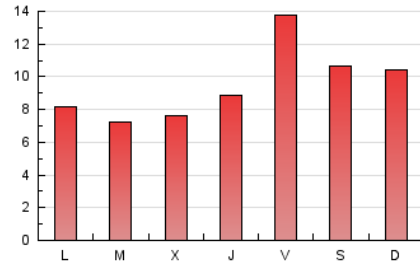

Fax: 956 31 81 59

E-mail:

Clasificación: Noticias e Información

Sub-Clasificación: Noticias globales y actualidad

JEREZCOFRADE.TV

1. Cifras totales y promedios (Nacional)

MES - AÑO	NAVEGADORES UNICOS	VISITAS	PAGINAS
Junio - 2020	9.615	19.678	28.220
PROMEDIO DIARIO	576	656	941
PROMEDIO LUNES-VIERNES	548	628	899
PROMEDIO SABADO-DOMINGO	651	733	1.056
PAGINAS / VISITAS	1,43		
DURACION MEDIA VISITAS	0:00:50		
DURACION MEDIA PAGINAS	0:01:55		

2. Secciones (Nacional)

	PAGINAS	%
HOME	6.213	22.02 %
RESTO	22.007	77.98 %

3. Por día del mes (Nacional)

Día	N. únicos	Visitas	Páginas	Día	N. únicos	Visitas	Páginas	Día	N. únicos	Visitas	Páginas
1	279	314	474	11	412	475	683	21	440	502	807
2	311	350	526	12	505	598	906	22	566	657	989
3	649	734	976	13	546	612	857	23	366	442	752
4	884	1.013	1.398	14	721	798	1.080	24	231	276	408
5	1.182	1.337	1.818	15	289	327	466	25	320	373	520
6	489	563	788	16	368	419	668	26	603	695	1.010
7	399	459	705	17	682	776	1.076	27	905	1.010	1.405
8	697	783	1.059	18	527	606	938	28	982	1.099	1.588
9	579	637	906	19	1.088	1.295	1.758	29	662	745	1.093
10	344	396	584	20	724	819	1.218	30	515	568	764

4. Gráficas (Nacional)

4.1 Por día de la semana (promedio)

N. únicos / Visitas (x 100)

Páginas (x 100)

4.2 Por franja horaria (promedio)

Visitas (x 1000)

Páginas (x 1000)

4.3 Por meses