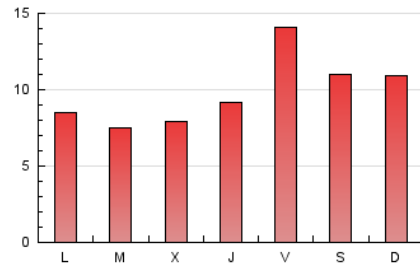

Sub-Clasificación: Noticias globales y actualidad

JEREZCOFRADE.TV

1. Cifras totales y promedios (Nacional e Internacional)

MES - AÑO	NAVEGADORES UNICOS	VISITAS	PAGINAS
Junio - 2020	10.556	20.685	29.300
PROMEDIO DIARIO	608	690	977
PROMEDIO LUNES-VIERNES	579	659	933
PROMEDIO SABADO-DOMINGO	690	772	1.098
PAGINAS / VISITAS	1,42		
DURACION MEDIA VISITAS	0:00:48		
DURACION MEDIA PAGINAS	0:01:55		

2. Secciones (Nacional e Internacional)

	PAGINAS	%
HOME	6.257	21.35 %
RESTO	23.043	78.65 %

3. Por día del mes (Nacional e Internacional)

Día	N. únicos	Visitas	Páginas	Día	N. únicos	Visitas	Páginas	Día	N. únicos	Visitas	Páginas
1	309	345	507	11	449	515	725	21	488	551	856
2	331	370	547	12	530	623	933	22	602	694	1.030
3	680	765	1.011	13	575	642	888	23	392	468	778
4	913	1.042	1.432	14	777	854	1.137	24	251	296	429
5	1.214	1.369	1.861	15	316	354	493	25	338	391	538
6	529	603	829	16	399	452	701	26	633	725	1.041
7	423	483	734	17	710	806	1.108	27	946	1.053	1.449
8	728	814	1.090	18	558	641	974	28	1.026	1.144	1.641
9	603	661	930	19	1.129	1.339	1.812	29	716	800	1.148
10	365	418	614	20	754	849	1.248	30	565	618	816

4. Gráficas (Nacional e Internacional)

4.1 Por día de la semana (promedio)

N. únicos / Visitas (x 100)

Páginas (x 100)

4.2 Por franja horaria (promedio)

Visitas (x 1000)

Páginas (x 1000)

4.3 Por meses