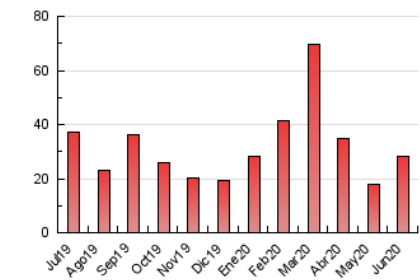

2. Secciones (Nacional)

	PAGINAS	%
HOME	6.213	22.02 %
RESTO	22.007	77.98 %

3. Por día del mes (Nacional)

Día	N. únicos	Visitas	Páginas	Día	N. únicos	Visitas	Páginas	Día	N. únicos	Visitas	Páginas
1	279	314	474	11	412	475	683	21	440	502	807
2	311	350	526	12	505	598	906	22	566	657	989
3	649	734	976	13	546	612	857	23	366	442	752
4	884	1.013	1.398	14	721	798	1.080	24	231	276	408
5	1.182	1.337	1.818	15	289	327	466	25	320	373	520
6	489	563	788	16	368	419	668	26	603	695	1.010
7	399	459	705	17	682	776	1.076	27	905	1.010	1.405
8	697	783	1.059	18	527	606	938	28	982	1.099	1.588
9	579	637	906	19	1.088	1.295	1.758	29	662	745	1.093
10	344	396	584	20	724	819	1.218	30	515	568	764

4. Gráficas (Nacional)

4.1 Por día de la semana (promedio)

N. únicos / Visitas (x 100)

Páginas (x 100)

4.2 Por franja horaria (promedio)

Visitas (x 1000)

Páginas (x 1000)

4.3 Por meses

N. únicos / Visitas (x 1000)

Páginas (x 1000)

5. Observaciones

Este Medio Electrónico de Comunicación ha sido medido por la herramienta Google Analytics de Google

6. Definiciones básicas (Para más información ver Normas Técnicas para el Control de los Medios Electrónicos de Comunicación)

Visita:

Una secuencia ininterrumpida de páginas servidas a un usuario válido. Si dicho usuario no realiza peticiones de páginas en un periodo de tiempo (30 min) la siguiente petición constituirá el inicio de una nueva visita.