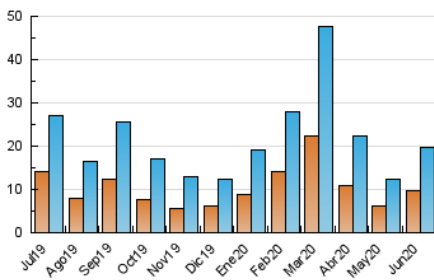

4.3 Por meses

N. únicos / Visitas (x 1000)