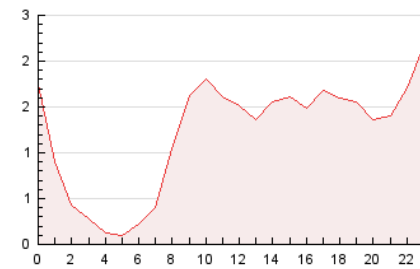

2. Secciones (Nacional e Internacional)

	PAGINAS	%
HOME	6.257	21.35 %
RESTO	23.043	78.65 %

3. Por día del mes (Nacional e Internacional)

Día	N. únicos	Visitas	Páginas	Día	N. únicos	Visitas	Páginas	Día	N. únicos	Visitas	Páginas
1	309	345	507	11	449	515	725	21	488	551	856
2	331	370	547	12	530	623	933	22	602	694	1.030
3	680	765	1.011	13	575	642	888	23	392	468	778
4	913	1.042	1.432	14	777	854	1.137	24	251	296	429
5	1.214	1.369	1.861	15	316	354	493	25	338	391	538
6	529	603	829	16	399	452	701	26	633	725	1.041
7	423	483	734	17	710	806	1.108	27	946	1.053	1.449
8	728	814	1.090	18	558	641	974	28	1.026	1.144	1.641
9	603	661	930	19	1.129	1.339	1.812	29	716	800	1.148
10	365	418	614	20	754	849	1.248	30	565	618	816

4. Gráficas (Nacional e Internacional)

4.1 Por día de la semana (promedio)

N. únicos / Visitas (x 100)

Páginas (x 100)

4.2 Por franja horaria (promedio)

Visitas (x 1000)

Páginas (x 1000)

4.3 Por meses