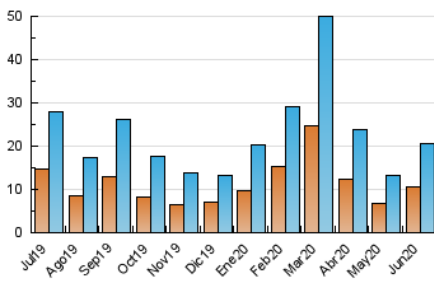

4.3 Por meses

N. únicos / Visitas (x 1000)