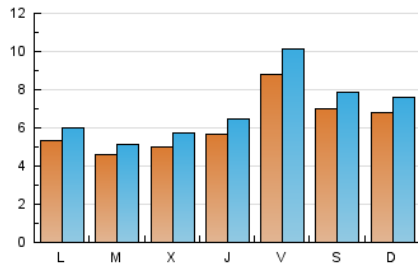

Sub-Clasificación: Noticias globales y actualidad

JEREZCOFRADE.TV

1. Cifras totales y promedios (Nacional e Internacional)

MES - AÑO	NAVEGADORES UNICOS	VISITAS	PAGINAS
Junio - 2020	10.556	20.685	29.300
PROMEDIO DIARIO	608	690	977
PROMEDIO LUNES-VIERNES	579	659	933
PROMEDIO SABADO-DOMINGO	690	772	1.098
PAGINAS / VISITAS	1,42		
DURACION MEDIA VISITAS	0:00:48		
DURACION MEDIA PAGINAS	0:01:55		

2. Secciones (Nacional e Internacional)

	PAGINAS	%
HOME	6.257	21.35 %
RESTO	23.043	78.65 %

3. Por día del mes (Nacional e Internacional)

Día	N. únicos	Visitas	Páginas	Día	N. únicos	Visitas	Páginas	Día	N. únicos	Visitas	Páginas
1	309	345	507	11	449	515	725	21	488	551	856
2	331	370	547	12	530	623	933	22	602	694	1.030
3	680	765	1.011	13	575	642	888	23	392	468	778
4	913	1.042	1.432	14	777	854	1.137	24	251	296	429
5	1.214	1.369	1.861	15	316	354	493	25	338	391	538
6	529	603	829	16	399	452	701	26	633	725	1.041
7	423	483	734	17	710	806	1.108	27	946	1.053	1.449
8	728	814	1.090	18	558	641	974	28	1.026	1.144	1.641
9	603	661	930	19	1.129	1.339	1.812	29	716	800	1.148
10	365	418	614	20	754	849	1.248	30	565	618	816

4. Gráficas (Nacional e Internacional)

4.1 Por día de la semana (promedio)

N. únicos / Visitas (x 100)

Páginas (x 100)

4.2 Por franja horaria (promedio)

Visitas (x 1000)

Páginas (x 1000)

4.3 Por meses