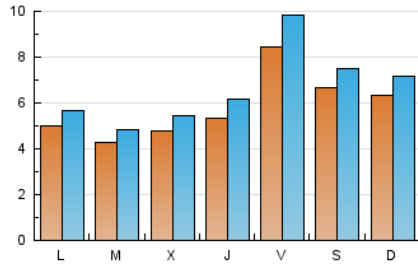

Fax: 956 31 81 59

E-mail:

Clasificación: Noticias e Información

Sub-Clasificación: Noticias globales y actualidad

JEREZCOFRADE.TV

1. Cifras totales y promedios (Nacional)

MES - AÑO	NAVEGADORES UNICOS	VISITAS	PAGINAS
Junio - 2020	9.615	19.678	28.220
PROMEDIO DIARIO	576	656	941
PROMEDIO LUNES-VIERNES	548	628	899
PROMEDIO SABADO-DOMINGO	651	733	1.056
PAGINAS / VISITAS	1,43		
DURACION MEDIA VISITAS	0:00:50		
DURACION MEDIA PAGINAS	0:01:55		

2. Secciones (Nacional)

	PAGINAS	%
HOME	6.213	22.02 %
RESTO	22.007	77.98 %

3. Por día del mes (Nacional)

Día	N. únicos	Visitas	Páginas	Día	N. únicos	Visitas	Páginas	Día	N. únicos	Visitas	Páginas
1	279	314	474	11	412	475	683	21	440	502	807
2	311	350	526	12	505	598	906	22	566	657	989
3	649	734	976	13	546	612	857	23	366	442	752
4	884	1.013	1.398	14	721	798	1.080	24	231	276	408
5	1.182	1.337	1.818	15	289	327	466	25	320	373	520
6	489	563	788	16	368	419	668	26	603	695	1.010
7	399	459	705	17	682	776	1.076	27	905	1.010	1.405
8	697	783	1.059	18	527	606	938	28	982	1.099	1.588
9	579	637	906	19	1.088	1.295	1.758	29	662	745	1.093
10	344	396	584	20	724	819	1.218	30	515	568	764

4. Gráficas (Nacional)

4.1 Por día de la semana (promedio)

N. únicos / Visitas (x 100)

Páginas (x 100)

4.2 Por franja horaria (promedio)

Visitas (x 1000)

Páginas (x 1000)

4.3 Por meses