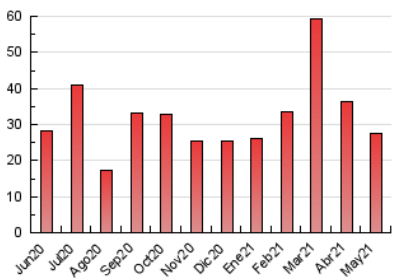

2. Secciones (Nacional)

	PAGINAS	%
HOME	8.239	30.10 %
RESTO	19.134	69.90 %

3. Por día del mes (Nacional)

Día	N. únicos	Visitas	Páginas	Día	N. únicos	Visitas	Páginas	Día	N. únicos	Visitas	Páginas
1	780	1.001	1.448	11	527	638	1.024	21	588	701	1.117
2	444	518	904	12	616	737	1.056	22	330	393	708
3	429	503	890	13	430	512	853	23	384	455	740
4	593	681	1.050	14	312	381	739	24	317	385	605
5	351	421	713	15	365	431	730	25	424	511	870
6	270	328	610	16	328	390	613	26	616	713	1.020
7	582	675	1.015	17	403	469	798	27	464	551	803
8	331	395	639	18	585	684	1.065	28	446	547	849
9	857	930	1.255	19	445	530	899	29	375	475	769
10	808	943	1.369	20	351	435	817	30	374	473	799
								31	273	351	606

4. Gráficas (Nacional)

4.1 Por día de la semana (promedio)

N. únicos / Visitas (x 100)

Páginas (x 100)

4.2 Por franja horaria (promedio)

Visitas (x 1000)

Páginas (x 1000)

4.3 Por meses

N. únicos / Visitas (x 1000)

Páginas (x 1000)

5. Observaciones

Este Medio Electrónico de Comunicación ha sido medido por la herramienta Google Analytics de Google

6. Definiciones básicas (Para más información ver Normas Técnicas para el Control de los Medios Electrónicos de Comunicación)

Visita:

Una secuencia ininterrumpida de páginas servidas a un usuario válido. Si dicho usuario no realiza peticiones de páginas en un periodo de tiempo (30 min) la siguiente petición constituirá el inicio de una nueva visita.