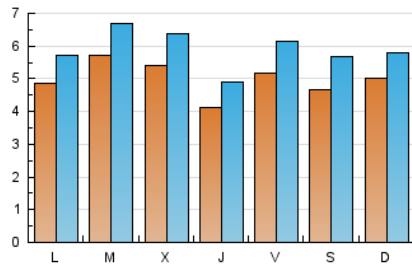

Sub-Clasificación: Noticias globales y actualidad

JEREZCOFRADE.TV

1. Cifras totales y promedios (Nacional e Internacional)

MES - AÑO	NAVEGADORES UNICOS	VISITAS	PAGINAS
Mayo - 2021	8.208	18.222	28.562
PROMEDIO DIARIO	498	588	921
PROMEDIO LUNES-VIERNES	505	594	935
PROMEDIO SABADO-DOMINGO	484	574	893
PAGINAS / VISITAS	1,57		
DURACION MEDIA VISITAS	0:00:59		
DURACION MEDIA PAGINAS	0:01:44		

2. Secciones (Nacional e Internacional)

	PAGINAS	%
HOME	8.293	29.04 %
RESTO	20.269	70.96 %

3. Por día del mes (Nacional e Internacional)

Día	N. únicos	Visitas	Páginas	Día	N. únicos	Visitas	Páginas	Día	N. únicos	Visitas	Páginas
1	808	1.029	1.482	11	562	673	1.059	21	626	740	1.158
2	471	547	937	12	653	774	1.093	22	355	420	737
3	448	522	912	13	460	542	888	23	398	469	756
4	632	721	1.092	14	339	409	778	24	412	480	708
5	377	448	741	15	392	458	780	25	465	554	915
6	297	355	642	16	355	417	642	26	649	747	1.054
7	611	705	1.054	17	427	493	825	27	493	580	834
8	360	424	669	18	624	723	1.105	28	501	602	911
9	880	953	1.282	19	489	574	945	29	412	512	806
10	847	984	1.427	20	394	478	859	30	409	509	835
								31	302	380	636

4. Gráficas (Nacional e Internacional)

4.1 Por día de la semana (promedio)

N. únicos / Visitas (x 100)

Páginas (x 100)

4.2 Por franja horaria (promedio)

Visitas (x 1000)

Páginas (x 1000)

4.3 Por meses