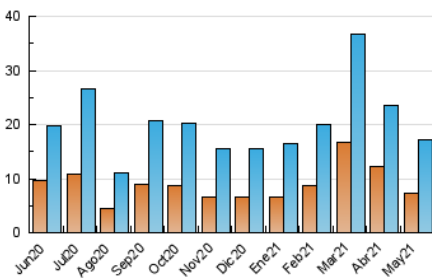

2. Secciones (Nacional)

	PAGINAS	%
HOME	8.239	30.10 %
RESTO	19.134	69.90 %

3. Por día del mes (Nacional)

Día	N. únicos	Visitas	Páginas	Día	N. únicos	Visitas	Páginas	Día	N. únicos	Visitas	Páginas
1	780	1.001	1.448	11	527	638	1.024	21	588	701	1.117
2	444	518	904	12	616	737	1.056	22	330	393	708
3	429	503	890	13	430	512	853	23	384	455	740
4	593	681	1.050	14	312	381	739	24	317	385	605
5	351	421	713	15	365	431	730	25	424	511	870
6	270	328	610	16	328	390	613	26	616	713	1.020
7	582	675	1.015	17	403	469	798	27	464	551	803
8	331	395	639	18	585	684	1.065	28	446	547	849
9	857	930	1.255	19	445	530	899	29	375	475	769
10	808	943	1.369	20	351	435	817	30	374	473	799
								31	273	351	606

4. Gráficas (Nacional)

4.1 Por día de la semana (promedio)

N. únicos / Visitas (x 100)

Páginas (x 100)

4.2 Por franja horaria (promedio)

Visitas (x 1000)

Páginas (x 1000)

4.3 Por meses

N. únicos / Visitas (x 1000)

Páginas (x 1000)

5. Observaciones

Este Medio Electrónico de Comunicación ha sido medido por la herramienta Google Analytics de Google

6. Definiciones básicas (Para más información ver Normas Técnicas para el Control de los Medios Electrónicos de Comunicación)

Visita:

Una secuencia ininterrumpida de páginas servidas a un usuario válido. Si dicho usuario no realiza peticiones de páginas en un periodo de tiempo (30 min) la siguiente petición constituirá el inicio de una nueva visita.