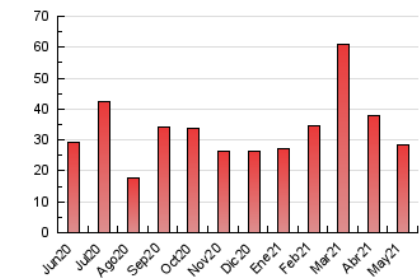

Páginas (x 1000)