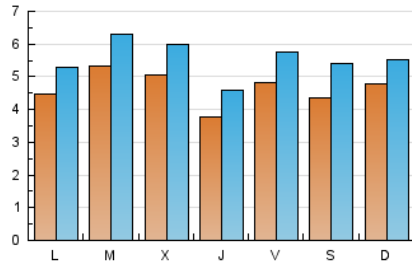

Fax: 956 31 81 59

E-mail:

Clasificación: Noticias e Información

Sub-Clasificación: Noticias globales y actualidad

JEREZCOFRADE.TV

1. Cifras totales y promedios (Nacional)

MES - AÑO	NAVEGADORES UNICOS	VISITAS	PAGINAS
Mayo - 2021	7.243	17.157	27.373
PROMEDIO DIARIO	464	553	883
PROMEDIO LUNES-VIERNES	468	557	894
PROMEDIO SABADO-DOMINGO	457	546	861
PAGINAS / VISITAS	1,60		
DURACION MEDIA VISITAS		0:01:01	
DURACION MEDIA PAGINAS		0:01:43	

2. Secciones (Nacional)

	PAGINAS	%
HOME	8.239	30.10 %
RESTO	19.134	69.90 %

3. Por día del mes (Nacional)

Día	N. únicos	Visitas	Páginas	Día	N. únicos	Visitas	Páginas	Día	N. únicos	Visitas	Páginas
1	780	1.001	1.448	11	527	638	1.024	21	588	701	1.117
2	444	518	904	12	616	737	1.056	22	330	393	708
3	429	503	890	13	430	512	853	23	384	455	740
4	593	681	1.050	14	312	381	739	24	317	385	605
5	351	421	713	15	365	431	730	25	424	511	870
6	270	328	610	16	328	390	613	26	616	713	1.020
7	582	675	1.015	17	403	469	798	27	464	551	803
8	331	395	639	18	585	684	1.065	28	446	547	849
9	857	930	1.255	19	445	530	899	29	375	475	769
10	808	943	1.369	20	351	435	817	30	374	473	799
								31	273	351	606

4. Gráficas (Nacional)

4.1 Por día de la semana (promedio)

N. únicos / Visitas (x 100)

Páginas (x 100)

4.2 Por franja horaria (promedio)

Visitas (x 1000)

Páginas (x 1000)

4.3 Por meses