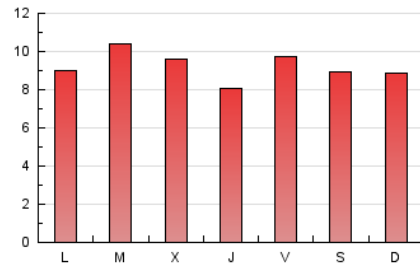

Sub-Clasificación: Noticias globales y actualidad

JEREZCOFRADE.TV

1. Cifras totales y promedios (Nacional e Internacional)

MES - AÑO	NAVEGADORES UNICOS	VISITAS	PAGINAS
Mayo - 2021	8.208	18.222	28.562
PROMEDIO DIARIO	498	588	921
PROMEDIO LUNES-VIERNES	505	594	935
PROMEDIO SABADO-DOMINGO	484	574	893
PAGINAS / VISITAS	1,57		
DURACION MEDIA VISITAS	0:00:59		
DURACION MEDIA PAGINAS	0:01:44		

2. Secciones (Nacional e Internacional)

	PAGINAS	%
HOME	8.293	29.04 %
RESTO	20.269	70.96 %

3. Por día del mes (Nacional e Internacional)

Día	N. únicos	Visitas	Páginas	Día	N. únicos	Visitas	Páginas	Día	N. únicos	Visitas	Páginas
1	808	1.029	1.482	11	562	673	1.059	21	626	740	1.158
2	471	547	937	12	653	774	1.093	22	355	420	737
3	448	522	912	13	460	542	888	23	398	469	756
4	632	721	1.092	14	339	409	778	24	412	480	708
5	377	448	741	15	392	458	780	25	465	554	915
6	297	355	642	16	355	417	642	26	649	747	1.054
7	611	705	1.054	17	427	493	825	27	493	580	834
8	360	424	669	18	624	723	1.105	28	501	602	911
9	880	953	1.282	19	489	574	945	29	412	512	806
10	847	984	1.427	20	394	478	859	30	409	509	835
								31	302	380	636

4. Gráficas (Nacional e Internacional)

4.1 Por día de la semana (promedio)

N. únicos / Visitas (x 100)

Páginas (x 100)

4.2 Por franja horaria (promedio)

Visitas (x 1000)

Páginas (x 1000)

4.3 Por meses