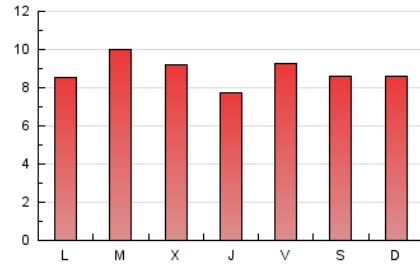

Fax: 956 31 81 59

E-mail:

Clasificación: Noticias e Información

Sub-Clasificación: Noticias globales y actualidad

JEREZCOFRADE.TV

1. Cifras totales y promedios (Nacional)

MES - AÑO	NAVEGADORES UNICOS	VISITAS	PAGINAS
Mayo - 2021	7.243	17.157	27.373
PROMEDIO DIARIO	464	553	883
PROMEDIO LUNES-VIERNES	468	557	894
PROMEDIO SABADO-DOMINGO	457	546	861
PAGINAS / VISITAS	1,60		
DURACION MEDIA VISITAS		0:01:01	
DURACION MEDIA PAGINAS		0:01:43	

2. Secciones (Nacional)

	PAGINAS	%
HOME	8.239	30.10 %
RESTO	19.134	69.90 %

3. Por día del mes (Nacional)

Día	N. únicos	Visitas	Páginas	Día	N. únicos	Visitas	Páginas	Día	N. únicos	Visitas	Páginas
1	780	1.001	1.448	11	527	638	1.024	21	588	701	1.117
2	444	518	904	12	616	737	1.056	22	330	393	708
3	429	503	890	13	430	512	853	23	384	455	740
4	593	681	1.050	14	312	381	739	24	317	385	605
5	351	421	713	15	365	431	730	25	424	511	870
6	270	328	610	16	328	390	613	26	616	713	1.020
7	582	675	1.015	17	403	469	798	27	464	551	803
8	331	395	639	18	585	684	1.065	28	446	547	849
9	857	930	1.255	19	445	530	899	29	375	475	769
10	808	943	1.369	20	351	435	817	30	374	473	799
								31	273	351	606

4. Gráficas (Nacional)

4.1 Por día de la semana (promedio)

N. únicos / Visitas (x 100)

Páginas (x 100)

4.2 Por franja horaria (promedio)

Visitas (x 1000)

Páginas (x 1000)

4.3 Por meses