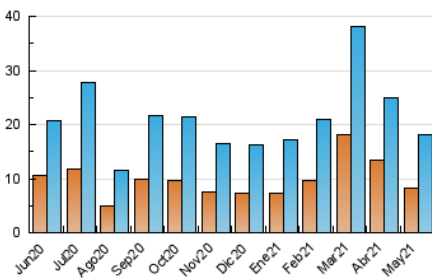

4.3 Por meses

N. únicos / Visitas (x 1000)