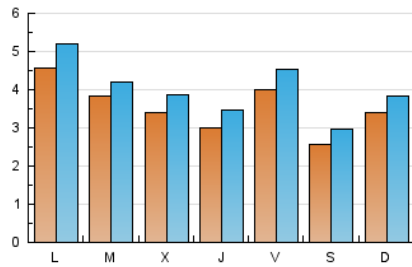

4. Gráficas (Nacional)

4.1 Por día de la semana (promedio)

N. únicos / Visitas (x 100)