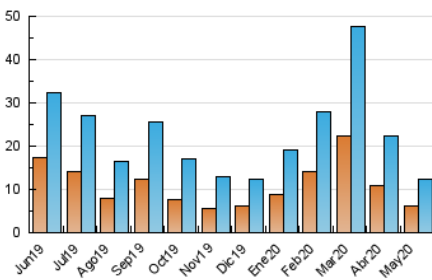

#### 3. Por día del mes (Nacional)

Día	N. únicos	Visitas	Páginas	Día	N. únicos	Visitas	Páginas	Día	N. únicos	Visitas	Páginas
1	275	329	525	11	422	505	790	21	319	363	569
2	175	221	356	12	272	307	533	22	236	270	432
3	261	307	421	13	227	276	411	23	168	206	323
4	581	649	819	14	258	295	489	24	153	184	249
5	285	334	529	15	219	239	418	25	479	537	678
6	563	625	840	16	270	296	406	26	735	774	1.005
7	383	463	673	17	237	282	422	27	355	396	549
8	326	374	534	18	340	388	598	28	239	270	436
9	257	293	443	19	239	268	390	29	950	1.065	1.374
10	701	772	1.019	20	210	254	373	30	421	475	637
								31	345	370	527

##### 4.1 Por día de la semana (promedio)

N. únicos / Visitas (x 100)

Páginas (x 100)

##### 4.2 Por franja horaria (promedio)

Visitas (x 1000)

Páginas (x 1000)

##### 4.3 Por meses

N. únicos / Visitas (x 1000)

Páginas (x 1000)