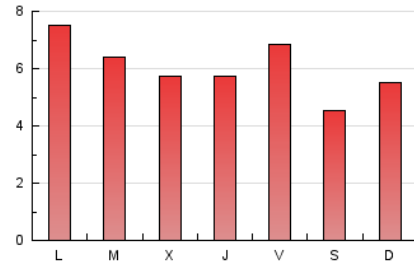

### 3. Por día del mes (Nacional e Internacional)

Día	N. únicos	Visitas	Páginas	Día	N. únicos	Visitas	Páginas	Día	N. únicos	Visitas	Páginas
1	307	361	557	11	449	532	826	21	346	390	596
2	190	236	371	12	297	334	564	22	268	302	464
3	274	320	434	13	253	302	437	23	189	227	346
4	622	690	862	14	286	323	524	24	169	203	269
5	311	360	557	15	235	256	437	25	499	559	701
6	589	653	868	16	285	311	421	26	770	810	1.043
7	415	496	707	17	251	296	440	27	400	442	597
8	352	400	561	18	352	400	610	28	263	295	461
9	276	312	462	19	252	282	405	29	984	1.099	1.410
10	724	796	1.044	20	224	268	387	30	454	508	675
								31	387	413	572

4. Gráficas (Nacional e Internacional)

4.1 Por día de la semana (promedio)

N. únicos / Visitas (x 100)

Páginas (x 100)

4.2 Por franja horaria (promedio)

Visitas (x 1000)

Páginas (x 1000)

4.3 Por meses