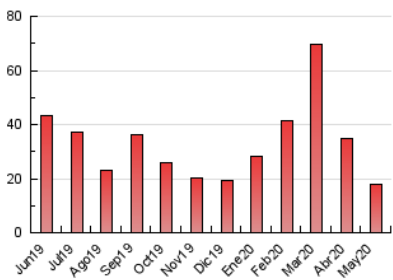

#### 3. Por día del mes (Nacional)

Día	N. únicos	Visitas	Páginas	Día	N. únicos	Visitas	Páginas	Día	N. únicos	Visitas	Páginas
1	275	329	525	11	422	505	790	21	319	363	569
2	175	221	356	12	272	307	533	22	236	270	432
3	261	307	421	13	227	276	411	23	168	206	323
4	581	649	819	14	258	295	489	24	153	184	249
5	285	334	529	15	219	239	418	25	479	537	678
6	563	625	840	16	270	296	406	26	735	774	1.005
7	383	463	673	17	237	282	422	27	355	396	549
8	326	374	534	18	340	388	598	28	239	270	436
9	257	293	443	19	239	268	390	29	950	1.065	1.374
10	701	772	1.019	20	210	254	373	30	421	475	637
								31	345	370	527

##### 4.1 Por día de la semana (promedio)

N. únicos / Visitas (x 100)

Páginas (x 100)

##### 4.2 Por franja horaria (promedio)

Visitas (x 1000)

Páginas (x 1000)

##### 4.3 Por meses

N. únicos / Visitas (x 1000)

Páginas (x 1000)