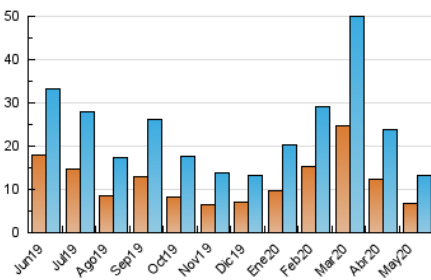

### 3. Por día del mes (Nacional e Internacional)

Día	N. únicos	Visitas	Páginas	Día	N. únicos	Visitas	Páginas	Día	N. únicos	Visitas	Páginas
1	307	361	557	11	449	532	826	21	346	390	596
2	190	236	371	12	297	334	564	22	268	302	464
3	274	320	434	13	253	302	437	23	189	227	346
4	622	690	862	14	286	323	524	24	169	203	269
5	311	360	557	15	235	256	437	25	499	559	701
6	589	653	868	16	285	311	421	26	770	810	1.043
7	415	496	707	17	251	296	440	27	400	442	597
8	352	400	561	18	352	400	610	28	263	295	461
9	276	312	462	19	252	282	405	29	984	1.099	1.410
10	724	796	1.044	20	224	268	387	30	454	508	675
								31	387	413	572

4. Gráficas (Nacional e Internacional)

4.1 Por día de la semana (promedio)

N. únicos / Visitas (x 100)

Páginas (x 100)

4.2 Por franja horaria (promedio)

Visitas (x 1000)

Páginas (x 1000)

4.3 Por meses

N. únicos / Visitas (x 1000)

Páginas (x 1000)