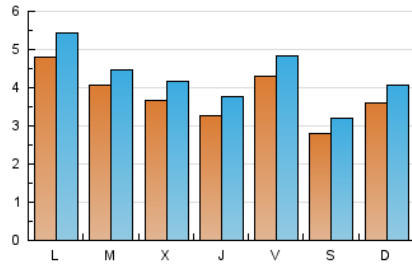

4. Gráficas (Nacional e Internacional)

4.1 Por día de la semana (promedio)

N. únicos / Visitas (x 100)