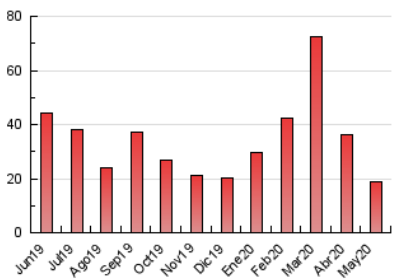

### 3. Por día del mes (Nacional e Internacional)

Día	N. únicos	Visitas	Páginas	Día	N. únicos	Visitas	Páginas	Día	N. únicos	Visitas	Páginas
1	307	361	557	11	449	532	826	21	346	390	596
2	190	236	371	12	297	334	564	22	268	302	464
3	274	320	434	13	253	302	437	23	189	227	346
4	622	690	862	14	286	323	524	24	169	203	269
5	311	360	557	15	235	256	437	25	499	559	701
6	589	653	868	16	285	311	421	26	770	810	1.043
7	415	496	707	17	251	296	440	27	400	442	597
8	352	400	561	18	352	400	610	28	263	295	461
9	276	312	462	19	252	282	405	29	984	1.099	1.410
10	724	796	1.044	20	224	268	387	30	454	508	675
								31	387	413	572

4. Gráficas (Nacional e Internacional)

4.1 Por día de la semana (promedio)

N. únicos / Visitas (x 100)

Páginas (x 100)

4.2 Por franja horaria (promedio)

Visitas (x 1000)

Páginas (x 1000)

4.3 Por meses

N. únicos / Visitas (x 1000)

Páginas (x 1000)