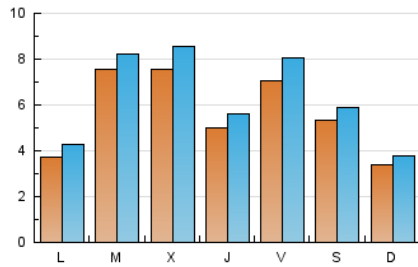

Fax: 956 31 81 59

E-mail:

Clasificación: Noticias e Información

Sub-Clasificación: Noticias globales y actualidad

JEREZCOFRADE.TV

1. Cifras totales y promedios (Nacional)

MES - AÑO	NAVEGADORES UNICOS	VISITAS	PAGINAS
Mayo - 2019	10.425	19.966	27.752
PROMEDIO DIARIO	575	644	895
PROMEDIO LUNES-VIERNES	623	700	967
PROMEDIO SABADO-DOMINGO	437	484	688
PAGINAS / VISITAS	1,39		
DURACION MEDIA VISITAS	0:00:39		
DURACION MEDIA PAGINAS	0:01:41		

2. Secciones (Nacional)

	PAGINAS	%
HOME	6.502	23.43 %
RESTO	21.250	76.57 %

3. Por día del mes (Nacional)

Día	N. únicos	Visitas	Páginas	Día	N. únicos	Visitas	Páginas	Día	N. únicos	Visitas	Páginas
1	518	589	895	11	427	481	661	21	459	529	756
2	386	441	694	12	235	260	397	22	394	441	649
3	460	524	845	13	195	231	327	23	448	504	728
4	251	292	483	14	1.362	1.417	1.608	24	1.411	1.640	2.073
5	220	260	475	15	962	1.013	1.184	25	1.253	1.364	1.787
6	719	823	1.150	16	237	275	375	26	322	367	555
7	332	378	567	17	301	344	467	27	238	283	453
8	1.363	1.611	2.345	18	203	226	335	28	873	955	1.231
9	790	876	1.273	19	583	621	810	29	539	624	904
10	391	420	688	20	343	378	555	30	627	698	951
								31	979	1.101	1.531

4. Gráficas (Nacional)

4.1 Por día de la semana (promedio)

N. únicos / Visitas (x 100)

Páginas (x 100)

4.2 Por franja horaria (promedio)

Visitas (x 1000)

Páginas (x 1000)

4.3 Por meses