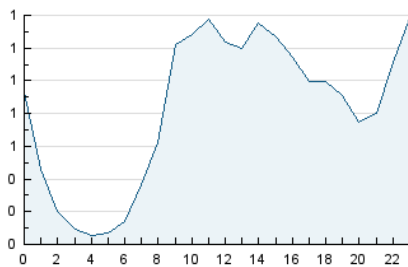

2. Secciones (Nacional)

	PAGINAS	%
HOME	6.502	23.43 %
RESTO	21.250	76.57 %

3. Por día del mes (Nacional)

Día	N. únicos	Visitas	Páginas	Día	N. únicos	Visitas	Páginas	Día	N. únicos	Visitas	Páginas
1	518	589	895	11	427	481	661	21	459	529	756
2	386	441	694	12	235	260	397	22	394	441	649
3	460	524	845	13	195	231	327	23	448	504	728
4	251	292	483	14	1.362	1.417	1.608	24	1.411	1.640	2.073
5	220	260	475	15	962	1.013	1.184	25	1.253	1.364	1.787
6	719	823	1.150	16	237	275	375	26	322	367	555
7	332	378	567	17	301	344	467	27	238	283	453
8	1.363	1.611	2.345	18	203	226	335	28	873	955	1.231
9	790	876	1.273	19	583	621	810	29	539	624	904
10	391	420	688	20	343	378	555	30	627	698	951
								31	979	1.101	1.531

4. Gráficas (Nacional)

4.1 Por día de la semana (promedio)

N. únicos / Visitas (x 100)

Páginas (x 100)

4.2 Por franja horaria (promedio)

Visitas (x 1000)

Páginas (x 1000)

4.3 Por meses