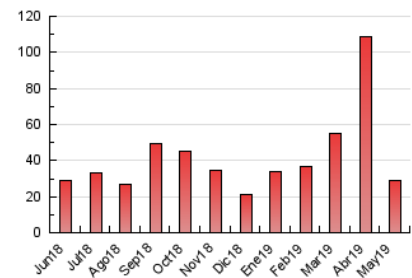

Páginas (x 1000)