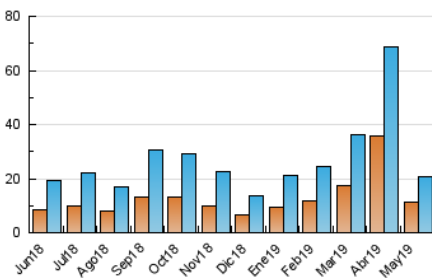

4.3 Por meses

N. únicos / Visitas (x 1000)