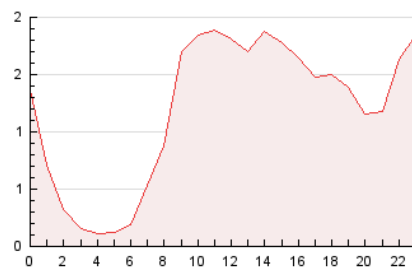

2. Secciones (Nacional e Internacional)

	PAGINAS	%
HOME	6.729	23.35 %
RESTO	22.095	76.65 %

3. Por día del mes (Nacional e Internacional)

Día	N. únicos	Visitas	Páginas	Día	N. únicos	Visitas	Páginas	Día	N. únicos	Visitas	Páginas
1	534	608	916	11	450	505	687	21	481	552	780
2	412	468	726	12	245	274	414	22	419	467	678
3	486	553	887	13	205	244	341	23	468	526	750
4	287	331	525	14	1.399	1.455	1.651	24	1.443	1.674	2.121
5	336	379	597	15	985	1.040	1.216	25	1.281	1.394	1.825
6	753	861	1.212	16	268	308	411	26	334	380	569
7	359	411	608	17	334	378	501	27	262	310	481
8	1.390	1.642	2.381	18	206	229	340	28	895	978	1.258
9	819	909	1.315	19	607	645	834	29	565	653	939
10	410	440	710	20	373	411	588	30	668	743	1.000
								31	1.007	1.129	1.563

4. Gráficas (Nacional e Internacional)

4.1 Por día de la semana (promedio)

N. únicos / Visitas (x 100)

Páginas (x 100)

4.2 Por franja horaria (promedio)

Visitas (x 1000)

Páginas (x 1000)

4.3 Por meses