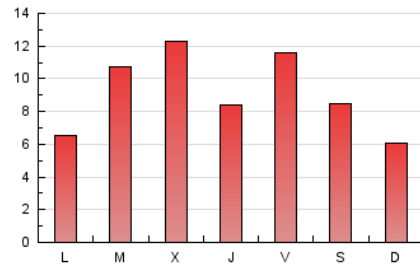

Sub-Clasificación: Noticias globales y actualidad

JEREZCOFRADE.TV

1. Cifras totales y promedios (Nacional e Internacional)

MES - AÑO	NAVEGADORES UNICOS	VISITAS	PAGINAS
Mayo - 2019	11.158	20.897	28.824
PROMEDIO DIARIO	603	674	930
PROMEDIO LUNES-VIERNES	649	729	1.001
PROMEDIO SABADO-DOMINGO	468	517	724
PAGINAS / VISITAS	1,38		
DURACION MEDIA VISITAS	0:00:39		
DURACION MEDIA PAGINAS	0:01:42		

2. Secciones (Nacional e Internacional)

	PAGINAS	%
HOME	6.729	23.35 %
RESTO	22.095	76.65 %

3. Por día del mes (Nacional e Internacional)

Día	N. únicos	Visitas	Páginas	Día	N. únicos	Visitas	Páginas	Día	N. únicos	Visitas	Páginas
1	534	608	916	11	450	505	687	21	481	552	780
2	412	468	726	12	245	274	414	22	419	467	678
3	486	553	887	13	205	244	341	23	468	526	750
4	287	331	525	14	1.399	1.455	1.651	24	1.443	1.674	2.121
5	336	379	597	15	985	1.040	1.216	25	1.281	1.394	1.825
6	753	861	1.212	16	268	308	411	26	334	380	569
7	359	411	608	17	334	378	501	27	262	310	481
8	1.390	1.642	2.381	18	206	229	340	28	895	978	1.258
9	819	909	1.315	19	607	645	834	29	565	653	939
10	410	440	710	20	373	411	588	30	668	743	1.000
								31	1.007	1.129	1.563

4. Gráficas (Nacional e Internacional)

4.1 Por día de la semana (promedio)

N. únicos / Visitas (x 100)

Páginas (x 100)

4.2 Por franja horaria (promedio)

Visitas (x 1000)

Páginas (x 1000)

4.3 Por meses