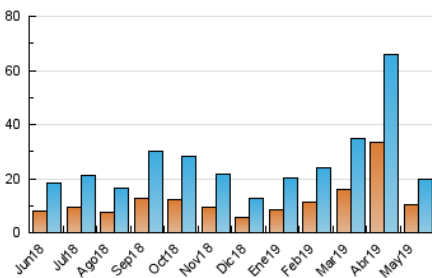

4.3 Por meses

N. únicos / Visitas (x 1000)