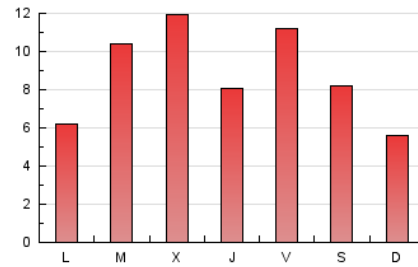

Fax: 956 31 81 59

E-mail:

Clasificación: Noticias e Información

Sub-Clasificación: Noticias globales y actualidad

JEREZCOFRADE.TV

1. Cifras totales y promedios (Nacional)

MES - AÑO	NAVEGADORES UNICOS	VISITAS	PAGINAS
Mayo - 2019	10.425	19.966	27.752
PROMEDIO DIARIO	575	644	895
PROMEDIO LUNES-VIERNES	623	700	967
PROMEDIO SABADO-DOMINGO	437	484	688
PAGINAS / VISITAS	1,39		
DURACION MEDIA VISITAS	0:00:39		
DURACION MEDIA PAGINAS	0:01:41		

2. Secciones (Nacional)

	PAGINAS	%
HOME	6.502	23.43 %
RESTO	21.250	76.57 %

3. Por día del mes (Nacional)

Día	N. únicos	Visitas	Páginas	Día	N. únicos	Visitas	Páginas	Día	N. únicos	Visitas	Páginas
1	518	589	895	11	427	481	661	21	459	529	756
2	386	441	694	12	235	260	397	22	394	441	649
3	460	524	845	13	195	231	327	23	448	504	728
4	251	292	483	14	1.362	1.417	1.608	24	1.411	1.640	2.073
5	220	260	475	15	962	1.013	1.184	25	1.253	1.364	1.787
6	719	823	1.150	16	237	275	375	26	322	367	555
7	332	378	567	17	301	344	467	27	238	283	453
8	1.363	1.611	2.345	18	203	226	335	28	873	955	1.231
9	790	876	1.273	19	583	621	810	29	539	624	904
10	391	420	688	20	343	378	555	30	627	698	951
								31	979	1.101	1.531

4. Gráficas (Nacional)

4.1 Por día de la semana (promedio)

N. únicos / Visitas (x 100)

Páginas (x 100)

4.2 Por franja horaria (promedio)

Visitas (x 1000)

Páginas (x 1000)

4.3 Por meses