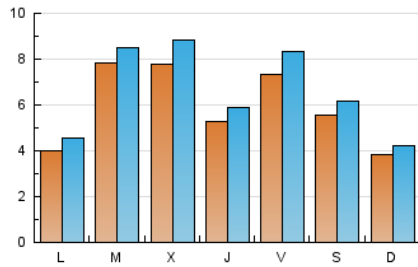

Sub-Clasificación: Noticias globales y actualidad

JEREZCOFRADE.TV

1. Cifras totales y promedios (Nacional e Internacional)

MES - AÑO	NAVEGADORES UNICOS	VISITAS	PAGINAS
Mayo - 2019	11.158	20.897	28.824
PROMEDIO DIARIO	603	674	930
PROMEDIO LUNES-VIERNES	649	729	1.001
PROMEDIO SABADO-DOMINGO	468	517	724
PAGINAS / VISITAS	1,38		
DURACION MEDIA VISITAS	0:00:39		
DURACION MEDIA PAGINAS	0:01:42		

2. Secciones (Nacional e Internacional)

	PAGINAS	%
HOME	6.729	23.35 %
RESTO	22.095	76.65 %

3. Por día del mes (Nacional e Internacional)

Día	N. únicos	Visitas	Páginas	Día	N. únicos	Visitas	Páginas	Día	N. únicos	Visitas	Páginas
1	534	608	916	11	450	505	687	21	481	552	780
2	412	468	726	12	245	274	414	22	419	467	678
3	486	553	887	13	205	244	341	23	468	526	750
4	287	331	525	14	1.399	1.455	1.651	24	1.443	1.674	2.121
5	336	379	597	15	985	1.040	1.216	25	1.281	1.394	1.825
6	753	861	1.212	16	268	308	411	26	334	380	569
7	359	411	608	17	334	378	501	27	262	310	481
8	1.390	1.642	2.381	18	206	229	340	28	895	978	1.258
9	819	909	1.315	19	607	645	834	29	565	653	939
10	410	440	710	20	373	411	588	30	668	743	1.000
								31	1.007	1.129	1.563

4. Gráficas (Nacional e Internacional)

4.1 Por día de la semana (promedio)

N. únicos / Visitas (x 100)

Páginas (x 100)

4.2 Por franja horaria (promedio)

Visitas (x 1000)

Páginas (x 1000)

4.3 Por meses