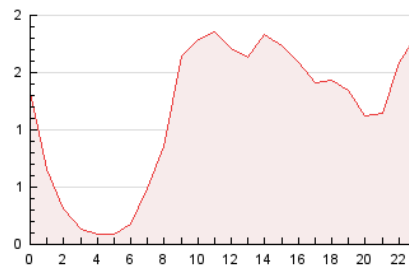

2. Secciones (Nacional)

	PAGINAS	%
HOME	6.502	23.43 %
RESTO	21.250	76.57 %

3. Por día del mes (Nacional)

Día	N. únicos	Visitas	Páginas	Día	N. únicos	Visitas	Páginas	Día	N. únicos	Visitas	Páginas
1	518	589	895	11	427	481	661	21	459	529	756
2	386	441	694	12	235	260	397	22	394	441	649
3	460	524	845	13	195	231	327	23	448	504	728
4	251	292	483	14	1.362	1.417	1.608	24	1.411	1.640	2.073
5	220	260	475	15	962	1.013	1.184	25	1.253	1.364	1.787
6	719	823	1.150	16	237	275	375	26	322	367	555
7	332	378	567	17	301	344	467	27	238	283	453
8	1.363	1.611	2.345	18	203	226	335	28	873	955	1.231
9	790	876	1.273	19	583	621	810	29	539	624	904
10	391	420	688	20	343	378	555	30	627	698	951
								31	979	1.101	1.531

4. Gráficas (Nacional)

4.1 Por día de la semana (promedio)

N. únicos / Visitas (x 100)

Páginas (x 100)

4.2 Por franja horaria (promedio)

Visitas (x 1000)

Páginas (x 1000)

4.3 Por meses