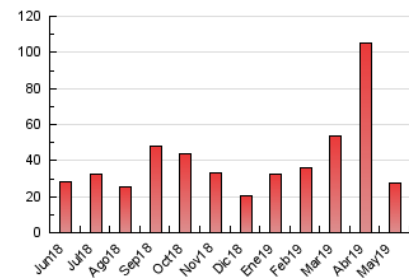

Páginas (x 1000)