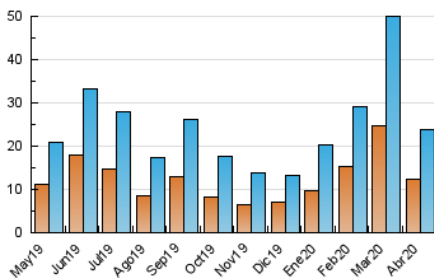

### 3. Por día del mes (Nacional e Internacional)

Día	N. únicos	Visitas	Páginas	Día	N. únicos	Visitas	Páginas	Día	N. únicos	Visitas	Páginas
1	870	1.015	1.489	11	956	1.104	1.675	21	564	629	836
2	840	992	1.625	12	671	782	1.238	22	534	594	825
3	501	586	1.001	13	904	1.110	1.617	23	603	694	1.016
4	811	975	1.599	14	485	585	981	24	462	530	801
5	969	1.182	1.930	15	511	576	869	25	366	408	604
6	776	924	1.630	16	643	714	1.006	26	276	322	467
7	2.015	2.314	3.114	17	376	440	702	27	932	1.037	1.376
8	1.475	1.659	2.618	18	253	299	513	28	429	481	748
9	780	900	1.660	19	656	711	970	29	274	305	465
10	767	915	1.533	20	407	472	695	30	399	462	669

##### 4.1 Por día de la semana (promedio)

N. únicos / Visitas (x 100)

Páginas (x 100)

##### 4.2 Por franja horaria (promedio)

Visitas (x 1000)

Páginas (x 1000)

##### 4.3 Por meses

N. únicos / Visitas (x 1000)

Páginas (x 1000)