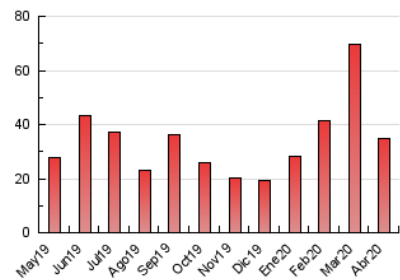

##### 4.1 Por día de la semana (promedio)

N. únicos / Visitas (x 100)

Páginas (x 100)

##### 4.2 Por franja horaria (promedio)

Visitas (x 1000)

Páginas (x 1000)

##### 4.3 Por meses

N. únicos / Visitas (x 1000)

Páginas (x 1000)