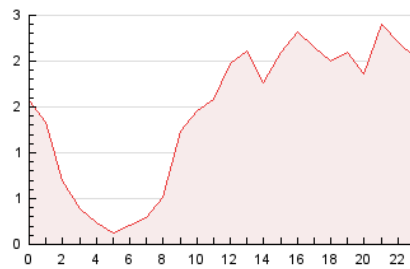

#### 3. Por día del mes (Nacional)

Día	N. únicos	Visitas	Páginas	Día	N. únicos	Visitas	Páginas	Día	N. únicos	Visitas	Páginas
1	838	983	1.456	11	877	1.025	1.594	21	534	599	804
2	804	955	1.585	12	584	694	1.145	22	511	570	800
3	470	554	968	13	831	1.034	1.535	23	582	673	987
4	746	906	1.521	14	436	535	929	24	426	490	758
5	895	1.107	1.849	15	461	525	817	25	318	360	549
6	718	863	1.551	16	610	678	969	26	260	306	451
7	1.945	2.243	3.042	17	339	402	648	27	913	1.016	1.355
8	1.393	1.574	2.487	18	227	273	486	28	405	455	719
9	699	818	1.520	19	620	673	931	29	255	285	443
10	701	848	1.461	20	379	444	666	30	367	428	635

##### 4.1 Por día de la semana (promedio)

N. únicos / Visitas (x 100)

Páginas (x 100)

##### 4.2 Por franja horaria (promedio)

Visitas (x 1000)

Páginas (x 1000)

##### 4.3 Por meses

N. únicos / Visitas (x 1000)

Páginas (x 1000)