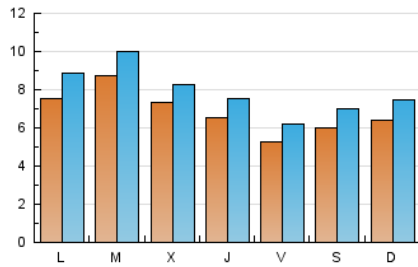

4. Gráficas (Nacional e Internacional)

4.1 Por día de la semana (promedio)

N. únicos / Visitas (x 100)