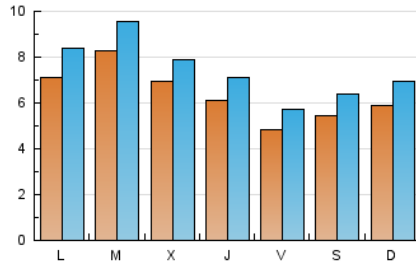

4. Gráficas (Nacional)

4.1 Por día de la semana (promedio)

N. únicos / Visitas (x 100)