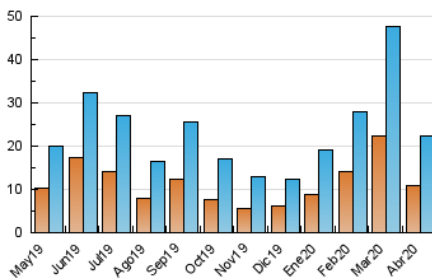

##### 4.1 Por día de la semana (promedio)

N. únicos / Visitas (x 100)

Páginas (x 100)

##### 4.2 Por franja horaria (promedio)

Visitas (x 1000)

Páginas (x 1000)

##### 4.3 Por meses

N. únicos / Visitas (x 1000)

Páginas (x 1000)