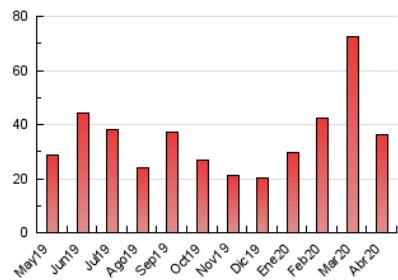

### 3. Por día del mes (Nacional e Internacional)

Día	N. únicos	Visitas	Páginas	Día	N. únicos	Visitas	Páginas	Día	N. únicos	Visitas	Páginas
1	870	1.015	1.489	11	956	1.104	1.675	21	564	629	836
2	840	992	1.625	12	671	782	1.238	22	534	594	825
3	501	586	1.001	13	904	1.110	1.617	23	603	694	1.016
4	811	975	1.599	14	485	585	981	24	462	530	801
5	969	1.182	1.930	15	511	576	869	25	366	408	604
6	776	924	1.630	16	643	714	1.006	26	276	322	467
7	2.015	2.314	3.114	17	376	440	702	27	932	1.037	1.376
8	1.475	1.659	2.618	18	253	299	513	28	429	481	748
9	780	900	1.660	19	656	711	970	29	274	305	465
10	767	915	1.533	20	407	472	695	30	399	462	669

##### 4.1 Por día de la semana (promedio)

N. únicos / Visitas (x 100)

Páginas (x 100)

##### 4.2 Por franja horaria (promedio)

Visitas (x 1000)

Páginas (x 1000)

##### 4.3 Por meses

N. únicos / Visitas (x 1000)

Páginas (x 1000)