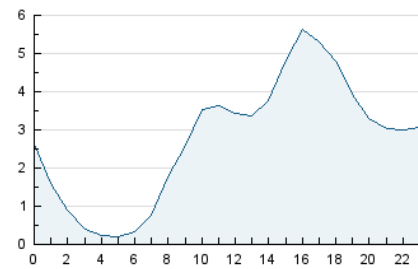

#### 3. Por día del mes (Nacional)

Día	N. únicos	Visitas	Páginas	Día	N. únicos	Visitas	Páginas	Día	N. únicos	Visitas	Páginas
1	1.030	1.195	1.879	11	2.307	2.644	4.032	21	1.000	1.144	1.809
2	824	970	1.576	12	3.529	4.044	5.834	22	1.941	2.140	3.366
3	1.151	1.259	1.813	13	2.642	3.037	4.450	23	1.015	1.128	1.801
4	1.357	1.496	2.128	14	3.047	3.566	6.026	24	878	962	1.396
5	1.077	1.194	1.758	15	2.184	2.658	4.757	25	3.259	3.802	5.037
6	1.439	1.700	2.738	16	1.590	1.936	3.530	26	2.470	2.825	3.694
7	1.809	2.130	3.130	17	4.314	5.359	10.035	27	1.121	1.249	1.776
8	1.518	1.847	2.971	18	2.890	3.477	6.356	28	1.079	1.155	1.573
9	1.686	1.984	3.065	19	4.009	5.075	9.293	29	774	875	1.390
10	1.476	1.695	2.591	20	1.886	2.119	3.265	30	1.204	1.384	1.947

4. Gráficas (Nacional)

4.1 Por día de la semana (promedio)

N. únicos / Visitas (x 100)

Páginas (x 100)

4.2 Por franja horaria (promedio)

Visitas (x 1000)

Páginas (x 1000)

4.3 Por meses