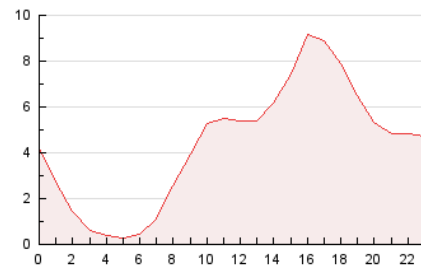

#### 3. Por día del mes (Nacional)

Día	N. únicos	Visitas	Páginas	Día	N. únicos	Visitas	Páginas	Día	N. únicos	Visitas	Páginas
1	1.030	1.195	1.879	11	2.307	2.644	4.032	21	1.000	1.144	1.809
2	824	970	1.576	12	3.529	4.044	5.834	22	1.941	2.140	3.366
3	1.151	1.259	1.813	13	2.642	3.037	4.450	23	1.015	1.128	1.801
4	1.357	1.496	2.128	14	3.047	3.566	6.026	24	878	962	1.396
5	1.077	1.194	1.758	15	2.184	2.658	4.757	25	3.259	3.802	5.037
6	1.439	1.700	2.738	16	1.590	1.936	3.530	26	2.470	2.825	3.694
7	1.809	2.130	3.130	17	4.314	5.359	10.035	27	1.121	1.249	1.776
8	1.518	1.847	2.971	18	2.890	3.477	6.356	28	1.079	1.155	1.573
9	1.686	1.984	3.065	19	4.009	5.075	9.293	29	774	875	1.390
10	1.476	1.695	2.591	20	1.886	2.119	3.265	30	1.204	1.384	1.947

4. Gráficas (Nacional)

4.1 Por día de la semana (promedio)

N. únicos / Visitas (x 100)

Páginas (x 100)

4.2 Por franja horaria (promedio)

Visitas (x 1000)

Páginas (x 1000)

4.3 Por meses