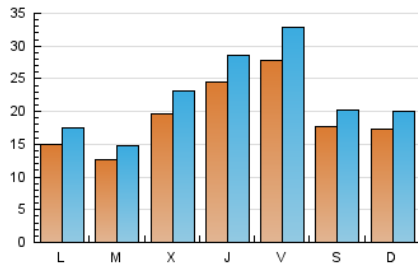

4. Gráficas (Nacional)

4.1 Por día de la semana (promedio)

N. únicos / Visitas (x 100)