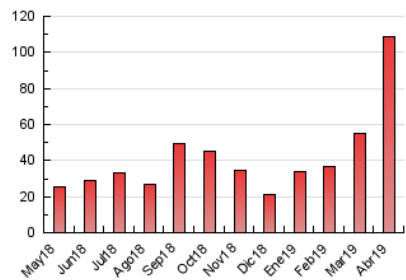

### 3. Por día del mes (Nacional e Internacional)

Día	N. únicos	Visitas	Páginas	Día	N. únicos	Visitas	Páginas	Día	N. únicos	Visitas	Páginas
1	1.074	1.240	1.943	11	2.385	2.730	4.137	21	1.020	1.164	1.858
2	856	1.004	1.636	12	3.630	4.151	5.965	22	2.025	2.225	3.466
3	1.194	1.302	1.860	13	2.687	3.090	4.519	23	1.066	1.182	1.863
4	1.396	1.536	2.173	14	3.169	3.705	6.280	24	905	991	1.433
5	1.111	1.230	1.802	15	2.282	2.762	4.932	25	3.312	3.869	5.122
6	1.473	1.738	2.786	16	1.677	2.034	3.663	26	2.532	2.895	3.766
7	1.848	2.172	3.201	17	4.403	5.465	10.222	27	1.184	1.315	1.852
8	1.556	1.888	3.024	18	3.483	4.092	7.046	28	1.135	1.215	1.643
9	1.755	2.058	3.159	19	4.125	5.234	9.586	29	833	936	1.462
10	1.542	1.770	2.688	20	1.923	2.160	3.316	30	1.252	1.435	2.007

4. Gráficas (Nacional e Internacional)

4.1 Por día de la semana (promedio)

N. únicos / Visitas (x 100)

Páginas (x 100)

4.2 Por franja horaria (promedio)

Visitas (x 1000)

Páginas (x 1000)

4.3 Por meses

N. únicos / Visitas (x 1000)

Páginas (x 1000)