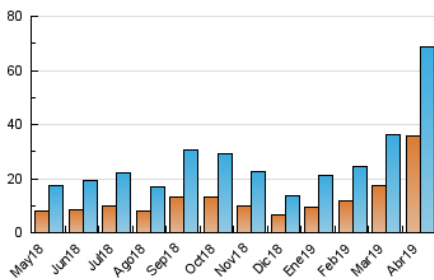

### 3. Por día del mes (Nacional e Internacional)

Día	N. únicos	Visitas	Páginas	Día	N. únicos	Visitas	Páginas	Día	N. únicos	Visitas	Páginas
1	1.074	1.240	1.943	11	2.385	2.730	4.137	21	1.020	1.164	1.858
2	856	1.004	1.636	12	3.630	4.151	5.965	22	2.025	2.225	3.466
3	1.194	1.302	1.860	13	2.687	3.090	4.519	23	1.066	1.182	1.863
4	1.396	1.536	2.173	14	3.169	3.705	6.280	24	905	991	1.433
5	1.111	1.230	1.802	15	2.282	2.762	4.932	25	3.312	3.869	5.122
6	1.473	1.738	2.786	16	1.677	2.034	3.663	26	2.532	2.895	3.766
7	1.848	2.172	3.201	17	4.403	5.465	10.222	27	1.184	1.315	1.852
8	1.556	1.888	3.024	18	3.483	4.092	7.046	28	1.135	1.215	1.643
9	1.755	2.058	3.159	19	4.125	5.234	9.586	29	833	936	1.462
10	1.542	1.770	2.688	20	1.923	2.160	3.316	30	1.252	1.435	2.007

4. Gráficas (Nacional e Internacional)

4.1 Por día de la semana (promedio)

N. únicos / Visitas (x 100)

Páginas (x 100)

4.2 Por franja horaria (promedio)

Visitas (x 1000)

Páginas (x 1000)

4.3 Por meses

N. únicos / Visitas (x 1000)

Páginas (x 1000)