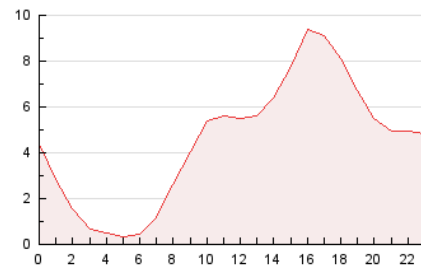

### 3. Por día del mes (Nacional e Internacional)

Día	N. únicos	Visitas	Páginas	Día	N. únicos	Visitas	Páginas	Día	N. únicos	Visitas	Páginas
1	1.074	1.240	1.943	11	2.385	2.730	4.137	21	1.020	1.164	1.858
2	856	1.004	1.636	12	3.630	4.151	5.965	22	2.025	2.225	3.466
3	1.194	1.302	1.860	13	2.687	3.090	4.519	23	1.066	1.182	1.863
4	1.396	1.536	2.173	14	3.169	3.705	6.280	24	905	991	1.433
5	1.111	1.230	1.802	15	2.282	2.762	4.932	25	3.312	3.869	5.122
6	1.473	1.738	2.786	16	1.677	2.034	3.663	26	2.532	2.895	3.766
7	1.848	2.172	3.201	17	4.403	5.465	10.222	27	1.184	1.315	1.852
8	1.556	1.888	3.024	18	3.483	4.092	7.046	28	1.135	1.215	1.643
9	1.755	2.058	3.159	19	4.125	5.234	9.586	29	833	936	1.462
10	1.542	1.770	2.688	20	1.923	2.160	3.316	30	1.252	1.435	2.007

4. Gráficas (Nacional e Internacional)

4.1 Por día de la semana (promedio)

N. únicos / Visitas (x 100)

Páginas (x 100)

4.2 Por franja horaria (promedio)

Visitas (x 1000)

Páginas (x 1000)

4.3 Por meses