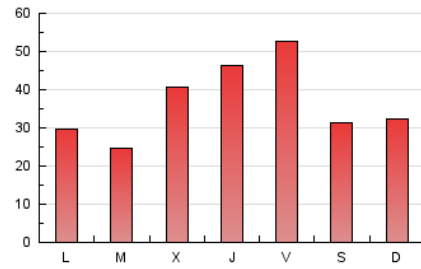

### 3. Por día del mes (Nacional e Internacional)

Día	N. únicos	Visitas	Páginas	Día	N. únicos	Visitas	Páginas	Día	N. únicos	Visitas	Páginas
1	1.074	1.240	1.943	11	2.385	2.730	4.137	21	1.020	1.164	1.858
2	856	1.004	1.636	12	3.630	4.151	5.965	22	2.025	2.225	3.466
3	1.194	1.302	1.860	13	2.687	3.090	4.519	23	1.066	1.182	1.863
4	1.396	1.536	2.173	14	3.169	3.705	6.280	24	905	991	1.433
5	1.111	1.230	1.802	15	2.282	2.762	4.932	25	3.312	3.869	5.122
6	1.473	1.738	2.786	16	1.677	2.034	3.663	26	2.532	2.895	3.766
7	1.848	2.172	3.201	17	4.403	5.465	10.222	27	1.184	1.315	1.852
8	1.556	1.888	3.024	18	3.483	4.092	7.046	28	1.135	1.215	1.643
9	1.755	2.058	3.159	19	4.125	5.234	9.586	29	833	936	1.462
10	1.542	1.770	2.688	20	1.923	2.160	3.316	30	1.252	1.435	2.007

4. Gráficas (Nacional e Internacional)

4.1 Por día de la semana (promedio)

N. únicos / Visitas (x 100)

Páginas (x 100)

4.2 Por franja horaria (promedio)

Visitas (x 1000)

Páginas (x 1000)

4.3 Por meses