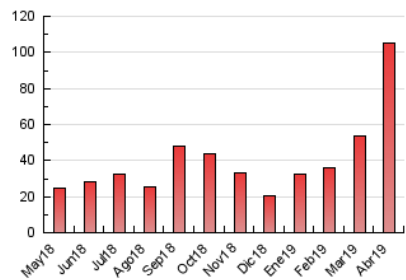

#### 3. Por día del mes (Nacional)

Día	N. únicos	Visitas	Páginas	Día	N. únicos	Visitas	Páginas	Día	N. únicos	Visitas	Páginas
1	1.030	1.195	1.879	11	2.307	2.644	4.032	21	1.000	1.144	1.809
2	824	970	1.576	12	3.529	4.044	5.834	22	1.941	2.140	3.366
3	1.151	1.259	1.813	13	2.642	3.037	4.450	23	1.015	1.128	1.801
4	1.357	1.496	2.128	14	3.047	3.566	6.026	24	878	962	1.396
5	1.077	1.194	1.758	15	2.184	2.658	4.757	25	3.259	3.802	5.037
6	1.439	1.700	2.738	16	1.590	1.936	3.530	26	2.470	2.825	3.694
7	1.809	2.130	3.130	17	4.314	5.359	10.035	27	1.121	1.249	1.776
8	1.518	1.847	2.971	18	2.890	3.477	6.356	28	1.079	1.155	1.573
9	1.686	1.984	3.065	19	4.009	5.075	9.293	29	774	875	1.390
10	1.476	1.695	2.591	20	1.886	2.119	3.265	30	1.204	1.384	1.947

4. Gráficas (Nacional)

4.1 Por día de la semana (promedio)

N. únicos / Visitas (x 100)

Páginas (x 100)

4.2 Por franja horaria (promedio)

Visitas (x 1000)

Páginas (x 1000)

4.3 Por meses

N. únicos / Visitas (x 1000)

Páginas (x 1000)