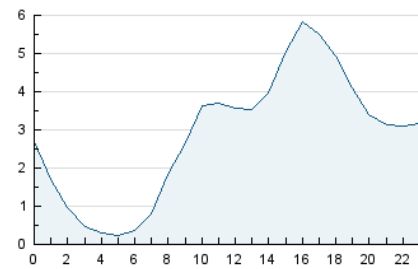

### 3. Por día del mes (Nacional e Internacional)

Día	N. únicos	Visitas	Páginas	Día	N. únicos	Visitas	Páginas	Día	N. únicos	Visitas	Páginas
1	1.074	1.240	1.943	11	2.385	2.730	4.137	21	1.020	1.164	1.858
2	856	1.004	1.636	12	3.630	4.151	5.965	22	2.025	2.225	3.466
3	1.194	1.302	1.860	13	2.687	3.090	4.519	23	1.066	1.182	1.863
4	1.396	1.536	2.173	14	3.169	3.705	6.280	24	905	991	1.433
5	1.111	1.230	1.802	15	2.282	2.762	4.932	25	3.312	3.869	5.122
6	1.473	1.738	2.786	16	1.677	2.034	3.663	26	2.532	2.895	3.766
7	1.848	2.172	3.201	17	4.403	5.465	10.222	27	1.184	1.315	1.852
8	1.556	1.888	3.024	18	3.483	4.092	7.046	28	1.135	1.215	1.643
9	1.755	2.058	3.159	19	4.125	5.234	9.586	29	833	936	1.462
10	1.542	1.770	2.688	20	1.923	2.160	3.316	30	1.252	1.435	2.007

4. Gráficas (Nacional e Internacional)

4.1 Por día de la semana (promedio)

N. únicos / Visitas (x 100)

Páginas (x 100)

4.2 Por franja horaria (promedio)

Visitas (x 1000)

Páginas (x 1000)

4.3 Por meses