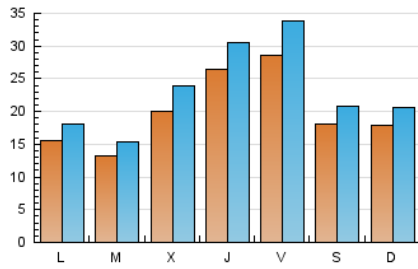

4. Gráficas (Nacional e Internacional)

4.1 Por día de la semana (promedio)

N. únicos / Visitas (x 100)