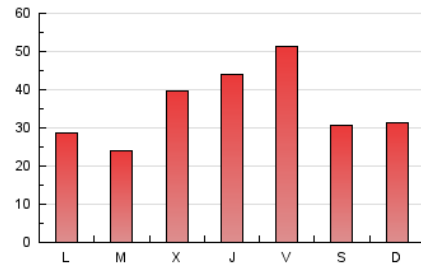

#### 2. Secciones (Nacional)

	PAGINAS	%
<b>HOME</b>	18.847	17.95 %
<b>RESTO</b>	86.169	82.05 %

#### 3. Por día del mes (Nacional)

Día	N. únicos	Visitas	Páginas	Día	N. únicos	Visitas	Páginas	Día	N. únicos	Visitas	Páginas
1	1.030	1.195	1.879	11	2.307	2.644	4.032	21	1.000	1.144	1.809
2	824	970	1.576	12	3.529	4.044	5.834	22	1.941	2.140	3.366
3	1.151	1.259	1.813	13	2.642	3.037	4.450	23	1.015	1.128	1.801
4	1.357	1.496	2.128	14	3.047	3.566	6.026	24	878	962	1.396
5	1.077	1.194	1.758	15	2.184	2.658	4.757	25	3.259	3.802	5.037
6	1.439	1.700	2.738	16	1.590	1.936	3.530	26	2.470	2.825	3.694
7	1.809	2.130	3.130	17	4.314	5.359	10.035	27	1.121	1.249	1.776
8	1.518	1.847	2.971	18	2.890	3.477	6.356	28	1.079	1.155	1.573
9	1.686	1.984	3.065	19	4.009	5.075	9.293	29	774	875	1.390
10	1.476	1.695	2.591	20	1.886	2.119	3.265	30	1.204	1.384	1.947

4. Gráficas (Nacional)

4.1 Por día de la semana (promedio)

N. únicos / Visitas (x 100)

Páginas (x 100)

4.2 Por franja horaria (promedio)

Visitas (x 1000)

Páginas (x 1000)

4.3 Por meses