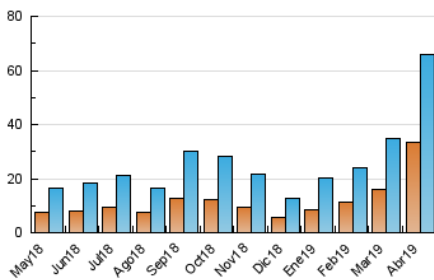

#### 3. Por día del mes (Nacional)

Día	N. únicos	Visitas	Páginas	Día	N. únicos	Visitas	Páginas	Día	N. únicos	Visitas	Páginas
1	1.030	1.195	1.879	11	2.307	2.644	4.032	21	1.000	1.144	1.809
2	824	970	1.576	12	3.529	4.044	5.834	22	1.941	2.140	3.366
3	1.151	1.259	1.813	13	2.642	3.037	4.450	23	1.015	1.128	1.801
4	1.357	1.496	2.128	14	3.047	3.566	6.026	24	878	962	1.396
5	1.077	1.194	1.758	15	2.184	2.658	4.757	25	3.259	3.802	5.037
6	1.439	1.700	2.738	16	1.590	1.936	3.530	26	2.470	2.825	3.694
7	1.809	2.130	3.130	17	4.314	5.359	10.035	27	1.121	1.249	1.776
8	1.518	1.847	2.971	18	2.890	3.477	6.356	28	1.079	1.155	1.573
9	1.686	1.984	3.065	19	4.009	5.075	9.293	29	774	875	1.390
10	1.476	1.695	2.591	20	1.886	2.119	3.265	30	1.204	1.384	1.947

4. Gráficas (Nacional)

4.1 Por día de la semana (promedio)

N. únicos / Visitas (x 100)

Páginas (x 100)

4.2 Por franja horaria (promedio)

Visitas (x 1000)

Páginas (x 1000)

4.3 Por meses

N. únicos / Visitas (x 1000)

Páginas (x 1000)