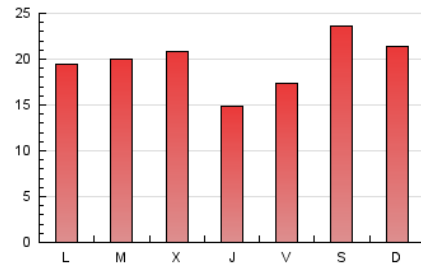

Sub-Clasificación: Noticias globales y actualidad

JEREZCOFRADE.TV

1. Cifras totales y promedios (Nacional e Internacional)

MES - AÑO	NAVEGADORES UNICOS	VISITAS	PAGINAS
Marzo - 2021	18.057	38.181	61.048
PROMEDIO DIARIO	1.016	1.232	1.969
PROMEDIO LUNES-VIERNES	954	1.160	1.871
PROMEDIO SABADO-DOMINGO	1.194	1.437	2.251
PAGINAS / VISITAS	1,60		
DURACION MEDIA VISITAS	0:01:19		
DURACION MEDIA PAGINAS	0:02:12		

2. Secciones (Nacional e Internacional)

	PAGINAS	%
HOME	14.134	23.15 %
RESTO	46.914	76.85 %

3. Por día del mes (Nacional e Internacional)

Día	N. únicos	Visitas	Páginas	Día	N. únicos	Visitas	Páginas	Día	N. únicos	Visitas	Páginas
1	404	496	977	11	459	571	893	21	1.228	1.537	2.605
2	607	755	1.310	12	584	684	1.028	22	1.415	1.708	2.657
3	700	797	1.241	13	906	1.081	1.850	23	1.183	1.423	2.203
4	530	630	1.086	14	528	655	1.197	24	1.565	1.901	2.916
5	661	786	1.288	15	683	856	1.483	25	1.357	1.614	2.376
6	1.134	1.319	1.919	16	991	1.245	2.091	26	1.479	1.820	2.824
7	1.151	1.309	1.903	17	1.070	1.286	2.095	27	1.609	1.970	3.127
8	855	1.013	1.824	18	744	929	1.613	28	1.650	1.973	2.832
9	661	805	1.403	19	950	1.147	1.780	29	1.441	1.789	2.786
10	764	958	1.503	20	1.344	1.648	2.575	30	1.493	1.838	2.967
								31	1.356	1.638	2.696

4. Gráficas (Nacional e Internacional)

4.1 Por día de la semana (promedio)

N. únicos / Visitas (x 100)

Páginas (x 100)

4.2 Por franja horaria (promedio)

Visitas (x 1000)

Páginas (x 1000)

4.3 Por meses