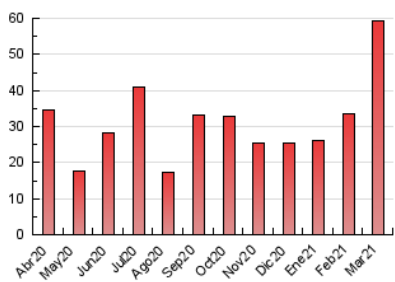

Páginas (x 1000)