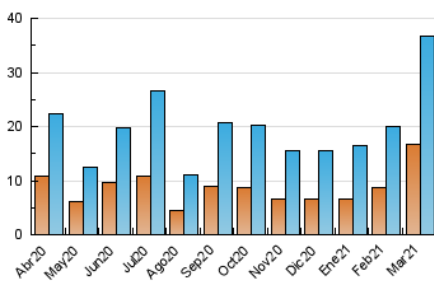

2. Secciones (Nacional)

	PAGINAS	%
HOME	13.967	23.53 %
RESTO	45.390	76.47 %

3. Por día del mes (Nacional)

Día	N. únicos	Visitas	Páginas	Día	N. únicos	Visitas	Páginas	Día	N. únicos	Visitas	Páginas
1	385	477	955	11	439	549	868	21	1.197	1.506	2.564
2	580	726	1.278	12	560	659	1.001	22	1.357	1.648	2.588
3	668	765	1.205	13	870	1.045	1.775	23	1.118	1.354	2.115
4	493	593	1.049	14	515	642	1.182	24	1.485	1.817	2.821
5	622	747	1.249	15	657	830	1.452	25	1.286	1.541	2.297
6	1.101	1.286	1.885	16	953	1.204	2.043	26	1.394	1.735	2.729
7	1.111	1.268	1.860	17	1.035	1.244	2.026	27	1.548	1.908	3.058
8	812	970	1.777	18	720	901	1.570	28	1.568	1.890	2.744
9	617	761	1.357	19	918	1.111	1.741	29	1.364	1.711	2.699
10	720	914	1.450	20	1.310	1.614	2.537	30	1.412	1.754	2.877
								31	1.276	1.557	2.605

4. Gráficas (Nacional)

4.1 Por día de la semana (promedio)

N. únicos / Visitas (x 100)

Páginas (x 100)

4.2 Por franja horaria (promedio)

Visitas (x 1000)

Páginas (x 1000)

4.3 Por meses

N. únicos / Visitas (x 1000)

Páginas (x 1000)

5. Observaciones

Este Medio Electrónico de Comunicación ha sido medido por la herramienta Google Analytics de Google

6. Definiciones básicas (Para más información ver Normas Técnicas para el Control de los Medios Electrónicos de Comunicación)

Visita:

Una secuencia ininterrumpida de páginas servidas a un usuario válido. Si dicho usuario no realiza peticiones de páginas en un periodo de tiempo (30 min) la siguiente petición constituirá el inicio de una nueva visita.