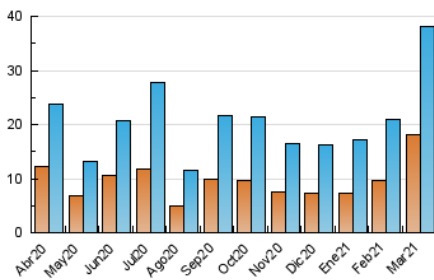

4.3 Por meses

N. únicos / Visitas (x 1000)