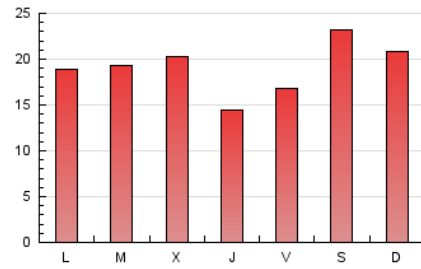

Fax: 956 31 81 59

E-mail:

Clasificación: Noticias e Información

Sub-Clasificación: Noticias globales y actualidad

JEREZCOFRADE.TV

1. Cifras totales y promedios (Nacional)

MES - AÑO	NAVEGADORES UNICOS	VISITAS	PAGINAS
Marzo - 2021	16.720	36.727	59.357
PROMEDIO DIARIO	971	1.185	1.915
PROMEDIO LUNES-VIERNES	907	1.112	1.815
PROMEDIO SABADO-DOMINGO	1.153	1.395	2.201
PAGINAS / VISITAS	1,62		
DURACION MEDIA VISITAS	0:01:21		
DURACION MEDIA PAGINAS	0:02:12		

2. Secciones (Nacional)

	PAGINAS	%
HOME	13.967	23.53 %
RESTO	45.390	76.47 %

3. Por día del mes (Nacional)

Día	N. únicos	Visitas	Páginas	Día	N. únicos	Visitas	Páginas	Día	N. únicos	Visitas	Páginas
1	385	477	955	11	439	549	868	21	1.197	1.506	2.564
2	580	726	1.278	12	560	659	1.001	22	1.357	1.648	2.588
3	668	765	1.205	13	870	1.045	1.775	23	1.118	1.354	2.115
4	493	593	1.049	14	515	642	1.182	24	1.485	1.817	2.821
5	622	747	1.249	15	657	830	1.452	25	1.286	1.541	2.297
6	1.101	1.286	1.885	16	953	1.204	2.043	26	1.394	1.735	2.729
7	1.111	1.268	1.860	17	1.035	1.244	2.026	27	1.548	1.908	3.058
8	812	970	1.777	18	720	901	1.570	28	1.568	1.890	2.744
9	617	761	1.357	19	918	1.111	1.741	29	1.364	1.711	2.699
10	720	914	1.450	20	1.310	1.614	2.537	30	1.412	1.754	2.877
								31	1.276	1.557	2.605

4. Gráficas (Nacional)

4.1 Por día de la semana (promedio)

N. únicos / Visitas (x 100)

Páginas (x 100)

4.2 Por franja horaria (promedio)

Visitas (x 1000)

Páginas (x 1000)

4.3 Por meses