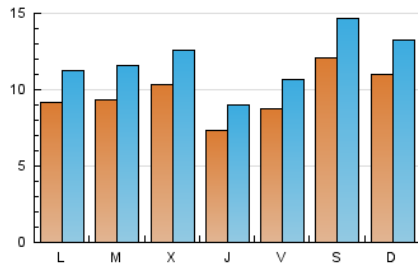

Fax: 956 31 81 59

E-mail:

Clasificación: Noticias e Información

Sub-Clasificación: Noticias globales y actualidad

JEREZCOFRADE.TV

1. Cifras totales y promedios (Nacional)

MES - AÑO	NAVEGADORES UNICOS	VISITAS	PAGINAS
Marzo - 2021	16.720	36.727	59.357
PROMEDIO DIARIO	971	1.185	1.915
PROMEDIO LUNES-VIERNES	907	1.112	1.815
PROMEDIO SABADO-DOMINGO	1.153	1.395	2.201
PAGINAS / VISITAS	1,62		
DURACION MEDIA VISITAS	0:01:21		
DURACION MEDIA PAGINAS	0:02:12		

2. Secciones (Nacional)

	PAGINAS	%
HOME	13.967	23.53 %
RESTO	45.390	76.47 %

3. Por día del mes (Nacional)

Día	N. únicos	Visitas	Páginas	Día	N. únicos	Visitas	Páginas	Día	N. únicos	Visitas	Páginas
1	385	477	955	11	439	549	868	21	1.197	1.506	2.564
2	580	726	1.278	12	560	659	1.001	22	1.357	1.648	2.588
3	668	765	1.205	13	870	1.045	1.775	23	1.118	1.354	2.115
4	493	593	1.049	14	515	642	1.182	24	1.485	1.817	2.821
5	622	747	1.249	15	657	830	1.452	25	1.286	1.541	2.297
6	1.101	1.286	1.885	16	953	1.204	2.043	26	1.394	1.735	2.729
7	1.111	1.268	1.860	17	1.035	1.244	2.026	27	1.548	1.908	3.058
8	812	970	1.777	18	720	901	1.570	28	1.568	1.890	2.744
9	617	761	1.357	19	918	1.111	1.741	29	1.364	1.711	2.699
10	720	914	1.450	20	1.310	1.614	2.537	30	1.412	1.754	2.877
								31	1.276	1.557	2.605

4. Gráficas (Nacional)

4.1 Por día de la semana (promedio)

N. únicos / Visitas (x 100)

Páginas (x 100)

4.2 Por franja horaria (promedio)

Visitas (x 1000)

Páginas (x 1000)

4.3 Por meses