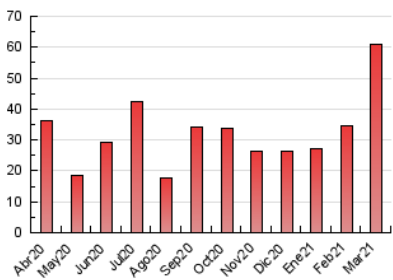

Páginas (x 1000)