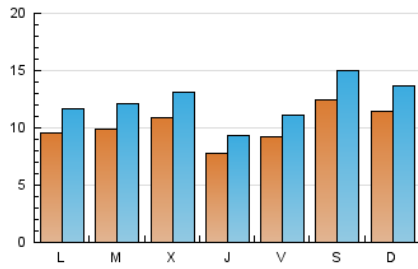

Sub-Clasificación: Noticias globales y actualidad

JEREZCOFRADE.TV

1. Cifras totales y promedios (Nacional e Internacional)

MES - AÑO	NAVEGADORES UNICOS	VISITAS	PAGINAS
Marzo - 2021	18.057	38.181	61.048
PROMEDIO DIARIO	1.016	1.232	1.969
PROMEDIO LUNES-VIERNES	954	1.160	1.871
PROMEDIO SABADO-DOMINGO	1.194	1.437	2.251
PAGINAS / VISITAS	1,60		
DURACION MEDIA VISITAS	0:01:19		
DURACION MEDIA PAGINAS	0:02:12		

2. Secciones (Nacional e Internacional)

	PAGINAS	%
HOME	14.134	23.15 %
RESTO	46.914	76.85 %

3. Por día del mes (Nacional e Internacional)

Día	N. únicos	Visitas	Páginas	Día	N. únicos	Visitas	Páginas	Día	N. únicos	Visitas	Páginas
1	404	496	977	11	459	571	893	21	1.228	1.537	2.605
2	607	755	1.310	12	584	684	1.028	22	1.415	1.708	2.657
3	700	797	1.241	13	906	1.081	1.850	23	1.183	1.423	2.203
4	530	630	1.086	14	528	655	1.197	24	1.565	1.901	2.916
5	661	786	1.288	15	683	856	1.483	25	1.357	1.614	2.376
6	1.134	1.319	1.919	16	991	1.245	2.091	26	1.479	1.820	2.824
7	1.151	1.309	1.903	17	1.070	1.286	2.095	27	1.609	1.970	3.127
8	855	1.013	1.824	18	744	929	1.613	28	1.650	1.973	2.832
9	661	805	1.403	19	950	1.147	1.780	29	1.441	1.789	2.786
10	764	958	1.503	20	1.344	1.648	2.575	30	1.493	1.838	2.967
								31	1.356	1.638	2.696

4. Gráficas (Nacional e Internacional)

4.1 Por día de la semana (promedio)

N. únicos / Visitas (x 100)

Páginas (x 100)

4.2 Por franja horaria (promedio)

Visitas (x 1000)

Páginas (x 1000)

4.3 Por meses