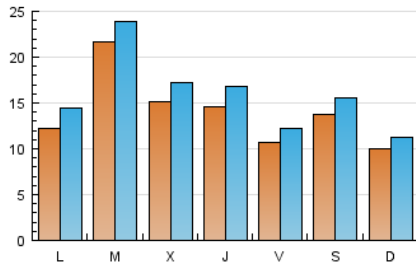

Sub-Clasificación: Noticias globales y actualidad

JEREZCOFRADE.TV

1. Cifras totales y promedios (Nacional e Internacional)

MES - AÑO	NAVEGADORES UNICOS	VISITAS	PAGINAS
Marzo - 2017	25.178	49.196	76.052
PROMEDIO DIARIO	1.393	1.587	2.453
PROMEDIO LUNES-VIERNES	1.467	1.671	2.605
PROMEDIO SABADO-DOMINGO	1.182	1.345	2.017
PAGINAS / VISITAS	1,55		
DURACION MEDIA VISITAS	0:01:05		
DURACION MEDIA PAGINAS	0:01:58		

2. Secciones (Nacional e Internacional)

	PAGINAS	%
HOME	14.055	18.48 %
RESTO	61.997	81.52 %

3. Por día del mes (Nacional e Internacional)

Día	N. únicos	Visitas	Páginas	Día	N. únicos	Visitas	Páginas	Día	N. únicos	Visitas	Páginas
1	1.198	1.382	2.384	11	856	971	1.535	21	4.183	4.463	5.658
2	1.202	1.417	2.616	12	1.168	1.326	2.080	22	2.550	2.805	4.022
3	974	1.130	2.001	13	988	1.129	1.972	23	985	1.112	1.747
4	3.211	3.669	4.838	14	1.121	1.291	2.138	24	858	987	1.614
5	1.771	1.982	2.924	15	1.039	1.221	2.097	25	519	584	1.049
6	1.387	1.616	2.567	16	1.729	1.997	2.928	26	527	619	1.052
7	1.933	2.212	3.413	17	1.464	1.668	2.552	27	747	908	1.595
8	1.300	1.482	2.455	18	899	1.011	1.637	28	1.414	1.604	2.564
9	2.132	2.442	3.433	19	508	596	1.017	29	1.511	1.709	2.602
10	1.290	1.452	2.273	20	1.750	2.108	3.413	30	1.224	1.416	2.364
								31	760	887	1.512

4. Gráficas (Nacional e Internacional)

4.1 Por día de la semana (promedio)

N. únicos / Visitas (x 100)

Páginas (x 100)

4.2 Por franja horaria (promedio)

Visitas (x 1000)

Páginas (x 1000)

4.3 Por meses