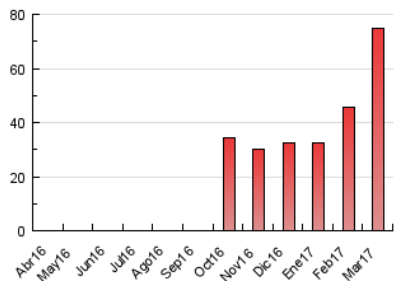

Páginas (x 1000)