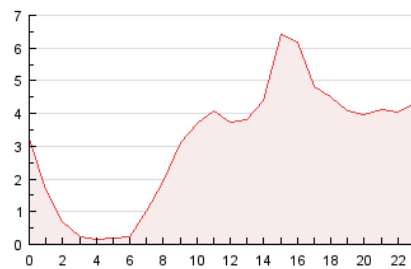

2. Secciones (Nacional)

	PAGINAS	%
HOME	13.811	18.50 %
RESTO	60.823	81.50 %

3. Por día del mes (Nacional)

Día	N. únicos	Visitas	Páginas	Día	N. únicos	Visitas	Páginas	Día	N. únicos	Visitas	Páginas
1	1.175	1.357	2.348	11	828	939	1.492	21	4.131	4.405	5.582
2	1.174	1.384	2.575	12	1.149	1.306	2.054	22	2.506	2.754	3.923
3	924	1.070	1.914	13	967	1.106	1.930	23	961	1.086	1.713
4	3.163	3.617	4.768	14	1.097	1.259	2.095	24	843	970	1.583
5	1.727	1.936	2.870	15	1.004	1.182	2.037	25	504	565	1.026
6	1.369	1.597	2.538	16	1.680	1.944	2.860	26	509	600	1.022
7	1.905	2.182	3.380	17	1.434	1.635	2.515	27	720	880	1.554
8	1.272	1.451	2.416	18	877	988	1.601	28	1.396	1.582	2.525
9	2.102	2.410	3.385	19	492	578	987	29	1.485	1.677	2.546
10	1.269	1.428	2.241	20	1.715	2.062	3.352	30	1.204	1.392	2.321
								31	743	866	1.481

4. Gráficas (Nacional)

4.1 Por día de la semana (promedio)

N. únicos / Visitas (x 100)

Páginas (x 100)

4.2 Por franja horaria (promedio)

Visitas (x 1000)

Páginas (x 1000)

4.3 Por meses