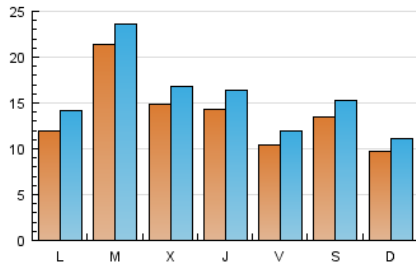

Fax: 956 31 81 59

E-mail:

Clasificación: Noticias e Información

Sub-Clasificación: Noticias globales y actualidad

JEREZCOFRADE.TV

1. Cifras totales y promedios (Nacional)

MES - AÑO	NAVEGADORES UNICOS	VISITAS	PAGINAS
Marzo - 2017	24.571	48.208	74.634
PROMEDIO DIARIO	1.365	1.555	2.408
PROMEDIO LUNES-VIERNES	1.438	1.638	2.557
PROMEDIO SABADO-DOMINGO	1.156	1.316	1.978
PAGINAS / VISITAS	1,55		
DURACION MEDIA VISITAS		0:01:05	
DURACION MEDIA PAGINAS		0:01:59	

2. Secciones (Nacional)

	PAGINAS	%
HOME	13.811	18.50 %
RESTO	60.823	81.50 %

3. Por día del mes (Nacional)

Día	N. únicos	Visitas	Páginas	Día	N. únicos	Visitas	Páginas	Día	N. únicos	Visitas	Páginas
1	1.175	1.357	2.348	11	828	939	1.492	21	4.131	4.405	5.582
2	1.174	1.384	2.575	12	1.149	1.306	2.054	22	2.506	2.754	3.923
3	924	1.070	1.914	13	967	1.106	1.930	23	961	1.086	1.713
4	3.163	3.617	4.768	14	1.097	1.259	2.095	24	843	970	1.583
5	1.727	1.936	2.870	15	1.004	1.182	2.037	25	504	565	1.026
6	1.369	1.597	2.538	16	1.680	1.944	2.860	26	509	600	1.022
7	1.905	2.182	3.380	17	1.434	1.635	2.515	27	720	880	1.554
8	1.272	1.451	2.416	18	877	988	1.601	28	1.396	1.582	2.525
9	2.102	2.410	3.385	19	492	578	987	29	1.485	1.677	2.546
10	1.269	1.428	2.241	20	1.715	2.062	3.352	30	1.204	1.392	2.321
								31	743	866	1.481

4. Gráficas (Nacional)

4.1 Por día de la semana (promedio)

N. únicos / Visitas (x 100)

Páginas (x 100)

4.2 Por franja horaria (promedio)

Visitas (x 1000)

Páginas (x 1000)

4.3 Por meses