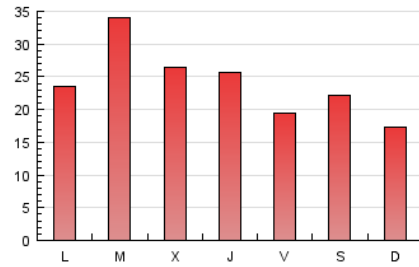

Fax: 956 31 81 59

E-mail:

Clasificación: Noticias e Información

Sub-Clasificación: Noticias globales y actualidad

JEREZCOFRADE.TV

1. Cifras totales y promedios (Nacional)

MES - AÑO	NAVEGADORES UNICOS	VISITAS	PAGINAS
Marzo - 2017	24.571	48.208	74.634
PROMEDIO DIARIO	1.365	1.555	2.408
PROMEDIO LUNES-VIERNES	1.438	1.638	2.557
PROMEDIO SABADO-DOMINGO	1.156	1.316	1.978
PAGINAS / VISITAS	1,55		
DURACION MEDIA VISITAS		0:01:05	
DURACION MEDIA PAGINAS		0:01:59	

2. Secciones (Nacional)

	PAGINAS	%
HOME	13.811	18.50 %
RESTO	60.823	81.50 %

3. Por día del mes (Nacional)

Día	N. únicos	Visitas	Páginas	Día	N. únicos	Visitas	Páginas	Día	N. únicos	Visitas	Páginas
1	1.175	1.357	2.348	11	828	939	1.492	21	4.131	4.405	5.582
2	1.174	1.384	2.575	12	1.149	1.306	2.054	22	2.506	2.754	3.923
3	924	1.070	1.914	13	967	1.106	1.930	23	961	1.086	1.713
4	3.163	3.617	4.768	14	1.097	1.259	2.095	24	843	970	1.583
5	1.727	1.936	2.870	15	1.004	1.182	2.037	25	504	565	1.026
6	1.369	1.597	2.538	16	1.680	1.944	2.860	26	509	600	1.022
7	1.905	2.182	3.380	17	1.434	1.635	2.515	27	720	880	1.554
8	1.272	1.451	2.416	18	877	988	1.601	28	1.396	1.582	2.525
9	2.102	2.410	3.385	19	492	578	987	29	1.485	1.677	2.546
10	1.269	1.428	2.241	20	1.715	2.062	3.352	30	1.204	1.392	2.321
								31	743	866	1.481

4. Gráficas (Nacional)

4.1 Por día de la semana (promedio)

N. únicos / Visitas (x 100)

Páginas (x 100)

4.2 Por franja horaria (promedio)

Visitas (x 1000)

Páginas (x 1000)

4.3 Por meses