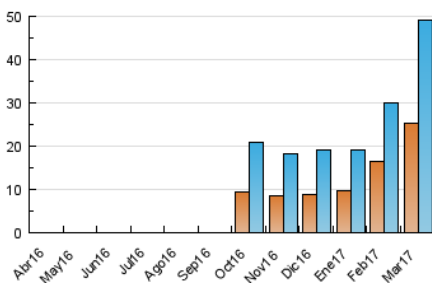

4.3 Por meses

N. únicos / Visitas (x 1000)