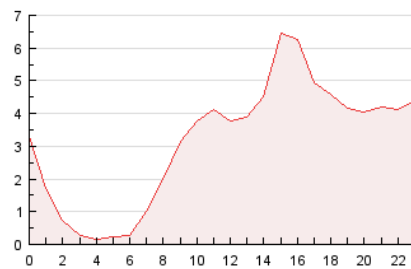

2. Secciones (Nacional e Internacional)

	PAGINAS	%
HOME	14.055	18.48 %
RESTO	61.997	81.52 %

3. Por día del mes (Nacional e Internacional)

Día	N. únicos	Visitas	Páginas	Día	N. únicos	Visitas	Páginas	Día	N. únicos	Visitas	Páginas
1	1.198	1.382	2.384	11	856	971	1.535	21	4.183	4.463	5.658
2	1.202	1.417	2.616	12	1.168	1.326	2.080	22	2.550	2.805	4.022
3	974	1.130	2.001	13	988	1.129	1.972	23	985	1.112	1.747
4	3.211	3.669	4.838	14	1.121	1.291	2.138	24	858	987	1.614
5	1.771	1.982	2.924	15	1.039	1.221	2.097	25	519	584	1.049
6	1.387	1.616	2.567	16	1.729	1.997	2.928	26	527	619	1.052
7	1.933	2.212	3.413	17	1.464	1.668	2.552	27	747	908	1.595
8	1.300	1.482	2.455	18	899	1.011	1.637	28	1.414	1.604	2.564
9	2.132	2.442	3.433	19	508	596	1.017	29	1.511	1.709	2.602
10	1.290	1.452	2.273	20	1.750	2.108	3.413	30	1.224	1.416	2.364
								31	760	887	1.512

4. Gráficas (Nacional e Internacional)

4.1 Por día de la semana (promedio)

N. únicos / Visitas (x 100)

Páginas (x 100)

4.2 Por franja horaria (promedio)

Visitas (x 1000)

Páginas (x 1000)

4.3 Por meses