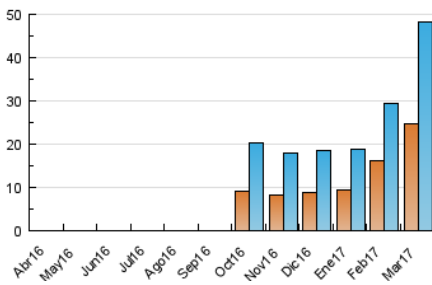

4.3 Por meses

N. únicos / Visitas (x 1000)