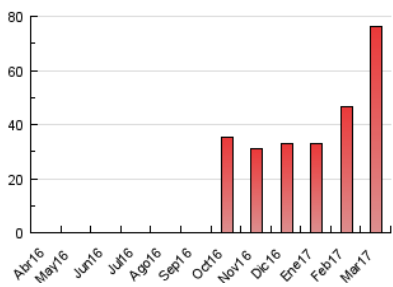

Páginas (x 1000)