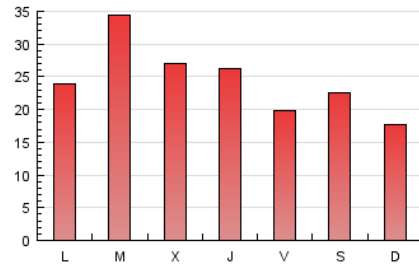

Sub-Clasificación: Noticias globales y actualidad

JEREZCOFRADE.TV

1. Cifras totales y promedios (Nacional e Internacional)

MES - AÑO	NAVEGADORES UNICOS	VISITAS	PAGINAS
Marzo - 2017	25.178	49.196	76.052
PROMEDIO DIARIO	1.393	1.587	2.453
PROMEDIO LUNES-VIERNES	1.467	1.671	2.605
PROMEDIO SABADO-DOMINGO	1.182	1.345	2.017
PAGINAS / VISITAS	1,55		
DURACION MEDIA VISITAS	0:01:05		
DURACION MEDIA PAGINAS	0:01:58		

2. Secciones (Nacional e Internacional)

	PAGINAS	%
HOME	14.055	18.48 %
RESTO	61.997	81.52 %

3. Por día del mes (Nacional e Internacional)

Día	N. únicos	Visitas	Páginas	Día	N. únicos	Visitas	Páginas	Día	N. únicos	Visitas	Páginas
1	1.198	1.382	2.384	11	856	971	1.535	21	4.183	4.463	5.658
2	1.202	1.417	2.616	12	1.168	1.326	2.080	22	2.550	2.805	4.022
3	974	1.130	2.001	13	988	1.129	1.972	23	985	1.112	1.747
4	3.211	3.669	4.838	14	1.121	1.291	2.138	24	858	987	1.614
5	1.771	1.982	2.924	15	1.039	1.221	2.097	25	519	584	1.049
6	1.387	1.616	2.567	16	1.729	1.997	2.928	26	527	619	1.052
7	1.933	2.212	3.413	17	1.464	1.668	2.552	27	747	908	1.595
8	1.300	1.482	2.455	18	899	1.011	1.637	28	1.414	1.604	2.564
9	2.132	2.442	3.433	19	508	596	1.017	29	1.511	1.709	2.602
10	1.290	1.452	2.273	20	1.750	2.108	3.413	30	1.224	1.416	2.364
								31	760	887	1.512

4. Gráficas (Nacional e Internacional)

4.1 Por día de la semana (promedio)

N. únicos / Visitas (x 100)

Páginas (x 100)

4.2 Por franja horaria (promedio)

Visitas (x 1000)

Páginas (x 1000)

4.3 Por meses