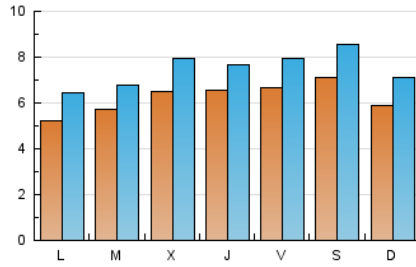

4. Gráficas (Nacional e Internacional)

4.1 Por día de la semana (promedio)

N. únicos / Visitas (x 100)