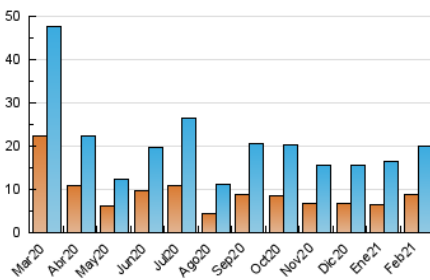

##### 4.1 Por día de la semana (promedio)

N. únicos / Visitas (x 100)

Páginas (x 100)

##### 4.2 Por franja horaria (promedio)

Visitas (x 1000)

Páginas (x 1000)

##### 4.3 Por meses

N. únicos / Visitas (x 1000)

Páginas (x 1000)