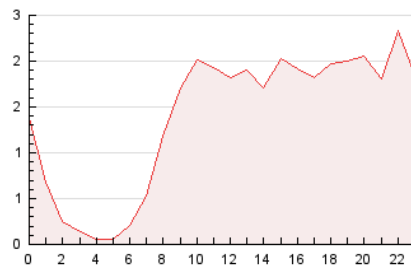

#### 3. Por día del mes (Nacional)

Día	N. únicos	Visitas	Páginas	Día	N. únicos	Visitas	Páginas	Día	N. únicos	Visitas	Páginas
1	486	591	1.087	11	485	578	968	21	491	590	1.048
2	877	962	1.313	12	467	606	1.054	22	373	470	907
3	972	1.171	1.821	13	526	685	1.236	23	380	473	815
4	821	952	1.436	14	416	518	877	24	419	524	889
5	799	949	1.475	15	525	674	1.240	25	660	777	1.344
6	513	617	1.058	16	500	625	1.180	26	828	954	1.547
7	836	1.004	1.559	17	605	769	1.312	27	837	961	1.341
8	573	702	1.325	18	486	598	1.108	28	503	614	1.023
9	405	523	958	19	427	518	905				
10	434	544	839	20	813	1.010	1.698				

##### 4.1 Por día de la semana (promedio)

N. únicos / Visitas (x 100)

Páginas (x 100)

##### 4.2 Por franja horaria (promedio)

Visitas (x 1000)

Páginas (x 1000)