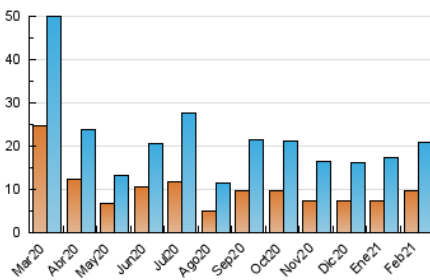

### 3. Por día del mes (Nacional e Internacional)

Día	N. únicos	Visitas	Páginas	Día	N. únicos	Visitas	Páginas	Día	N. únicos	Visitas	Páginas
1	547	655	1.155	11	530	623	1.013	21	516	615	1.075
2	923	1.008	1.363	12	500	639	1.087	22	399	496	939
3	1.027	1.229	1.883	13	569	728	1.280	23	411	504	848
4	851	982	1.466	14	452	554	919	24	444	549	916
5	848	999	1.526	15	548	697	1.267	25	702	819	1.389
6	546	650	1.093	16	516	641	1.198	26	863	989	1.583
7	867	1.035	1.591	17	662	828	1.372	27	877	1.001	1.386
8	607	738	1.361	18	532	646	1.163	28	524	635	1.045
9	444	562	997	19	459	552	945				
10	460	570	868	20	854	1.051	1.746				

##### 4.1 Por día de la semana (promedio)

N. únicos / Visitas (x 100)

Páginas (x 100)

##### 4.2 Por franja horaria (promedio)

Visitas (x 1000)

Páginas (x 1000)

##### 4.3 Por meses

N. únicos / Visitas (x 1000)

Páginas (x 1000)