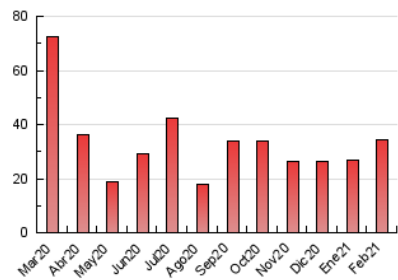

### 3. Por día del mes (Nacional e Internacional)

Día	N. únicos	Visitas	Páginas	Día	N. únicos	Visitas	Páginas	Día	N. únicos	Visitas	Páginas
1	547	655	1.155	11	530	623	1.013	21	516	615	1.075
2	923	1.008	1.363	12	500	639	1.087	22	399	496	939
3	1.027	1.229	1.883	13	569	728	1.280	23	411	504	848
4	851	982	1.466	14	452	554	919	24	444	549	916
5	848	999	1.526	15	548	697	1.267	25	702	819	1.389
6	546	650	1.093	16	516	641	1.198	26	863	989	1.583
7	867	1.035	1.591	17	662	828	1.372	27	877	1.001	1.386
8	607	738	1.361	18	532	646	1.163	28	524	635	1.045
9	444	562	997	19	459	552	945				
10	460	570	868	20	854	1.051	1.746				

##### 4.1 Por día de la semana (promedio)

N. únicos / Visitas (x 100)

Páginas (x 100)

##### 4.2 Por franja horaria (promedio)

Visitas (x 1000)

Páginas (x 1000)

##### 4.3 Por meses

N. únicos / Visitas (x 1000)

Páginas (x 1000)