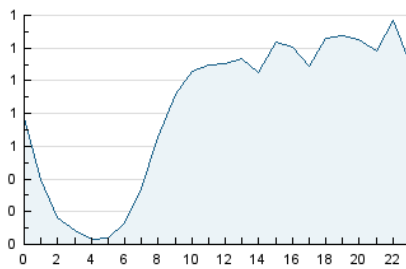

#### 3. Por día del mes (Nacional)

Día	N. únicos	Visitas	Páginas	Día	N. únicos	Visitas	Páginas	Día	N. únicos	Visitas	Páginas
1	486	591	1.087	11	485	578	968	21	491	590	1.048
2	877	962	1.313	12	467	606	1.054	22	373	470	907
3	972	1.171	1.821	13	526	685	1.236	23	380	473	815
4	821	952	1.436	14	416	518	877	24	419	524	889
5	799	949	1.475	15	525	674	1.240	25	660	777	1.344
6	513	617	1.058	16	500	625	1.180	26	828	954	1.547
7	836	1.004	1.559	17	605	769	1.312	27	837	961	1.341
8	573	702	1.325	18	486	598	1.108	28	503	614	1.023
9	405	523	958	19	427	518	905				
10	434	544	839	20	813	1.010	1.698				

##### 4.1 Por día de la semana (promedio)

N. únicos / Visitas (x 100)

Páginas (x 100)

##### 4.2 Por franja horaria (promedio)

Visitas (x 1000)

Páginas (x 1000)