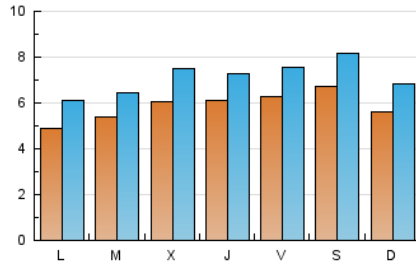

4. Gráficas (Nacional)

4.1 Por día de la semana (promedio)

N. únicos / Visitas (x 100)