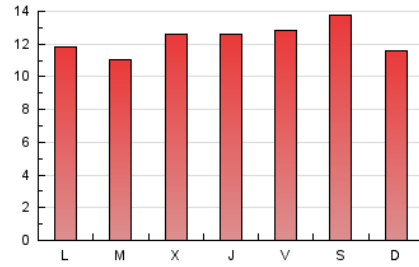

Páginas (x 100)