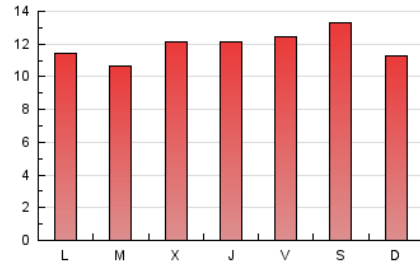

Páginas (x 100)