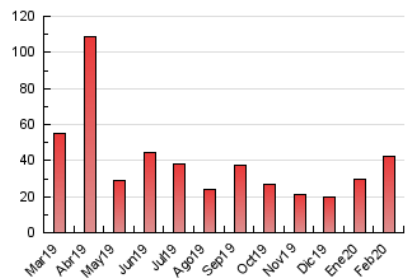

Páginas (x 1000)