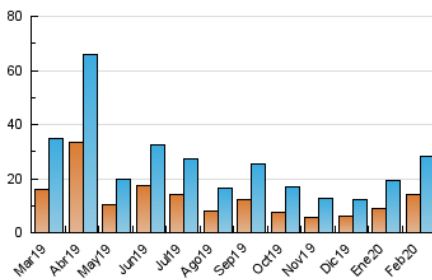

4.3 Por meses

N. únicos / Visitas (x 1000)