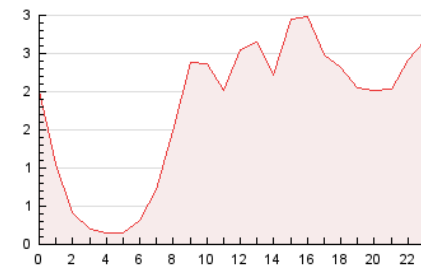

2. Secciones (Nacional e Internacional)

	PAGINAS	%
HOME	8.391	19.71 %
RESTO	34.172	80.29 %

3. Por día del mes (Nacional e Internacional)

Día	N. únicos	Visitas	Páginas	Día	N. únicos	Visitas	Páginas	Día	N. únicos	Visitas	Páginas
1	541	625	987	11	550	613	1.020	21	709	821	1.360
2	468	531	827	12	877	981	1.365	22	1.472	1.655	2.297
3	422	473	770	13	508	555	885	23	510	582	911
4	631	734	1.098	14	508	592	986	24	1.014	1.123	1.729
5	381	436	645	15	414	473	787	25	2.319	2.710	3.562
6	1.368	1.492	1.930	16	608	691	1.027	26	2.200	2.340	3.065
7	935	1.051	1.398	17	584	669	1.123	27	1.003	1.131	1.713
8	1.072	1.224	1.730	18	821	919	1.311	28	1.119	1.299	1.958
9	689	763	1.149	19	1.493	1.733	2.511	29	665	757	1.141
10	701	792	1.119	20	1.281	1.476	2.159				

4. Gráficas (Nacional e Internacional)

4.1 Por día de la semana (promedio)

N. únicos / Visitas (x 100)

Páginas (x 100)

4.2 Por franja horaria (promedio)

Visitas (x 1000)

Páginas (x 1000)

4.3 Por meses