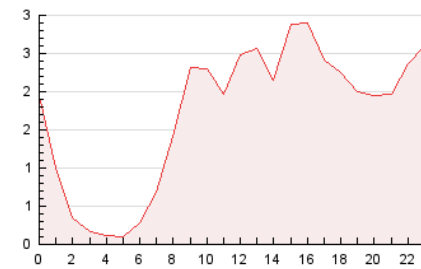

2. Secciones (Nacional)

	PAGINAS	%
HOME	8.276	20.08 %
RESTO	32.938	79.92 %

3. Por día del mes (Nacional)

Día	N. únicos	Visitas	Páginas	Día	N. únicos	Visitas	Páginas	Día	N. únicos	Visitas	Páginas
1	523	607	968	11	502	564	971	21	655	764	1.303
2	444	507	801	12	836	940	1.322	22	1.413	1.595	2.221
3	402	452	749	13	470	515	828	23	462	533	862
4	599	701	1.060	14	480	562	955	24	969	1.078	1.675
5	353	408	617	15	391	447	761	25	2.236	2.624	3.473
6	1.310	1.433	1.869	16	583	666	996	26	2.111	2.251	2.963
7	882	997	1.332	17	557	641	1.092	27	963	1.091	1.667
8	1.019	1.170	1.671	18	794	891	1.282	28	1.076	1.255	1.913
9	663	737	1.123	19	1.453	1.691	2.469	29	629	721	1.100
10	671	761	1.084	20	1.219	1.412	2.087				

4. Gráficas (Nacional)

4.1 Por día de la semana (promedio)

N. únicos / Visitas (x 100)

Páginas (x 100)

4.2 Por franja horaria (promedio)

Visitas (x 1000)

Páginas (x 1000)

4.3 Por meses