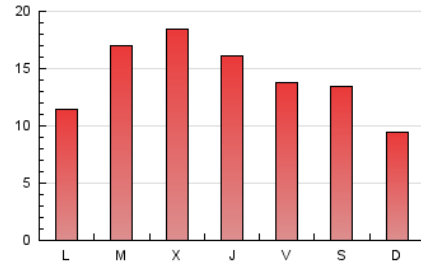

Fax: 956 31 81 59

E-mail:

Clasificación: Noticias e Información

Sub-Clasificación: Noticias globales y actualidad

JEREZCOFRADE.TV

1. Cifras totales y promedios (Nacional)

MES - AÑO	NAVEGADORES UNICOS	VISITAS	PAGINAS
Febrero - 2020	14.251	28.014	41.214
PROMEDIO DIARIO	851	966	1.421
PROMEDIO LUNES-VIERNES	927	1.052	1.536
PROMEDIO SABADO-DOMINGO	681	776	1.167
PAGINAS / VISITAS	1,47		
DURACION MEDIA VISITAS	0:00:47		
DURACION MEDIA PAGINAS	0:01:40		

2. Secciones (Nacional)

	PAGINAS	%
HOME	8.276	20.08 %
RESTO	32.938	79.92 %

3. Por día del mes (Nacional)

Día	N. únicos	Visitas	Páginas	Día	N. únicos	Visitas	Páginas	Día	N. únicos	Visitas	Páginas
1	523	607	968	11	502	564	971	21	655	764	1.303
2	444	507	801	12	836	940	1.322	22	1.413	1.595	2.221
3	402	452	749	13	470	515	828	23	462	533	862
4	599	701	1.060	14	480	562	955	24	969	1.078	1.675
5	353	408	617	15	391	447	761	25	2.236	2.624	3.473
6	1.310	1.433	1.869	16	583	666	996	26	2.111	2.251	2.963
7	882	997	1.332	17	557	641	1.092	27	963	1.091	1.667
8	1.019	1.170	1.671	18	794	891	1.282	28	1.076	1.255	1.913
9	663	737	1.123	19	1.453	1.691	2.469	29	629	721	1.100
10	671	761	1.084	20	1.219	1.412	2.087				

4. Gráficas (Nacional)

4.1 Por día de la semana (promedio)

N. únicos / Visitas (x 100)

Páginas (x 100)

4.2 Por franja horaria (promedio)

Visitas (x 1000)

Páginas (x 1000)

4.3 Por meses