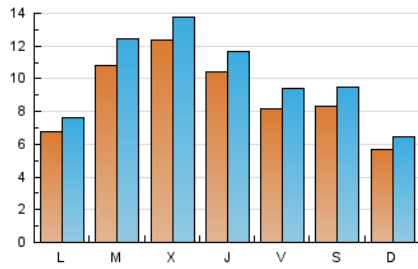

Sub-Clasificación: Noticias globales y actualidad

JEREZCOFRADE.TV

1. Cifras totales y promedios (Nacional e Internacional)

MES - AÑO	NAVEGADORES UNICOS	VISITAS	PAGINAS
Febrero - 2020	15.311	29.241	42.563
PROMEDIO DIARIO	892	1.008	1.468
PROMEDIO LUNES-VIERNES	971	1.097	1.585
PROMEDIO SABADO-DOMINGO	715	811	1.206
PAGINAS / VISITAS	1,46		
DURACION MEDIA VISITAS	0:00:46		
DURACION MEDIA PAGINAS	0:01:40		

2. Secciones (Nacional e Internacional)

	PAGINAS	%
HOME	8.391	19.71 %
RESTO	34.172	80.29 %

3. Por día del mes (Nacional e Internacional)

Día	N. únicos	Visitas	Páginas	Día	N. únicos	Visitas	Páginas	Día	N. únicos	Visitas	Páginas
1	541	625	987	11	550	613	1.020	21	709	821	1.360
2	468	531	827	12	877	981	1.365	22	1.472	1.655	2.297
3	422	473	770	13	508	555	885	23	510	582	911
4	631	734	1.098	14	508	592	986	24	1.014	1.123	1.729
5	381	436	645	15	414	473	787	25	2.319	2.710	3.562
6	1.368	1.492	1.930	16	608	691	1.027	26	2.200	2.340	3.065
7	935	1.051	1.398	17	584	669	1.123	27	1.003	1.131	1.713
8	1.072	1.224	1.730	18	821	919	1.311	28	1.119	1.299	1.958
9	689	763	1.149	19	1.493	1.733	2.511	29	665	757	1.141
10	701	792	1.119	20	1.281	1.476	2.159				

4. Gráficas (Nacional e Internacional)

4.1 Por día de la semana (promedio)

N. únicos / Visitas (x 100)

Páginas (x 100)

4.2 Por franja horaria (promedio)

Visitas (x 1000)

Páginas (x 1000)

4.3 Por meses