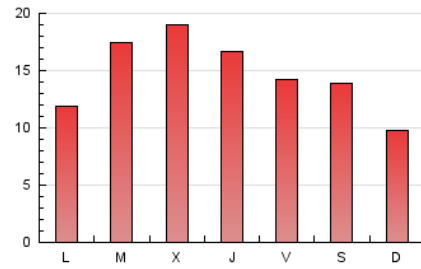

Sub-Clasificación: Noticias globales y actualidad

JEREZCOFRADE.TV

1. Cifras totales y promedios (Nacional e Internacional)

MES - AÑO	NAVEGADORES UNICOS	VISITAS	PAGINAS
Febrero - 2020	15.311	29.241	42.563
PROMEDIO DIARIO	892	1.008	1.468
PROMEDIO LUNES-VIERNES	971	1.097	1.585
PROMEDIO SABADO-DOMINGO	715	811	1.206
PAGINAS / VISITAS	1,46		
DURACION MEDIA VISITAS	0:00:46		
DURACION MEDIA PAGINAS	0:01:40		

2. Secciones (Nacional e Internacional)

	PAGINAS	%
HOME	8.391	19.71 %
RESTO	34.172	80.29 %

3. Por día del mes (Nacional e Internacional)

Día	N. únicos	Visitas	Páginas	Día	N. únicos	Visitas	Páginas	Día	N. únicos	Visitas	Páginas
1	541	625	987	11	550	613	1.020	21	709	821	1.360
2	468	531	827	12	877	981	1.365	22	1.472	1.655	2.297
3	422	473	770	13	508	555	885	23	510	582	911
4	631	734	1.098	14	508	592	986	24	1.014	1.123	1.729
5	381	436	645	15	414	473	787	25	2.319	2.710	3.562
6	1.368	1.492	1.930	16	608	691	1.027	26	2.200	2.340	3.065
7	935	1.051	1.398	17	584	669	1.123	27	1.003	1.131	1.713
8	1.072	1.224	1.730	18	821	919	1.311	28	1.119	1.299	1.958
9	689	763	1.149	19	1.493	1.733	2.511	29	665	757	1.141
10	701	792	1.119	20	1.281	1.476	2.159				

4. Gráficas (Nacional e Internacional)

4.1 Por día de la semana (promedio)

N. únicos / Visitas (x 100)

Páginas (x 100)

4.2 Por franja horaria (promedio)

Visitas (x 1000)

Páginas (x 1000)

4.3 Por meses