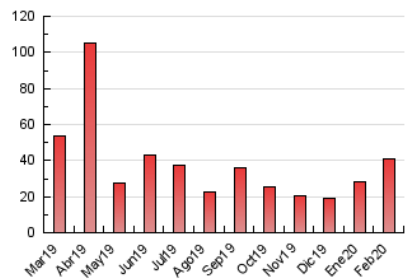

Páginas (x 1000)