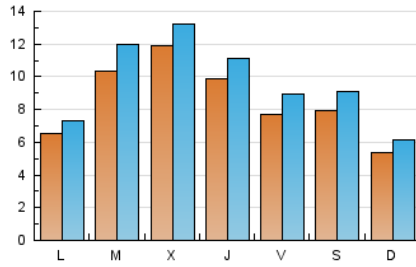

Fax: 956 31 81 59

E-mail:

Clasificación: Noticias e Información

Sub-Clasificación: Noticias globales y actualidad

JEREZCOFRADE.TV

1. Cifras totales y promedios (Nacional)

MES - AÑO	NAVEGADORES UNICOS	VISITAS	PAGINAS
Febrero - 2020	14.251	28.014	41.214
PROMEDIO DIARIO	851	966	1.421
PROMEDIO LUNES-VIERNES	927	1.052	1.536
PROMEDIO SABADO-DOMINGO	681	776	1.167
PAGINAS / VISITAS	1,47		
DURACION MEDIA VISITAS	0:00:47		
DURACION MEDIA PAGINAS	0:01:40		

2. Secciones (Nacional)

	PAGINAS	%
HOME	8.276	20.08 %
RESTO	32.938	79.92 %

3. Por día del mes (Nacional)

Día	N. únicos	Visitas	Páginas	Día	N. únicos	Visitas	Páginas	Día	N. únicos	Visitas	Páginas
1	523	607	968	11	502	564	971	21	655	764	1.303
2	444	507	801	12	836	940	1.322	22	1.413	1.595	2.221
3	402	452	749	13	470	515	828	23	462	533	862
4	599	701	1.060	14	480	562	955	24	969	1.078	1.675
5	353	408	617	15	391	447	761	25	2.236	2.624	3.473
6	1.310	1.433	1.869	16	583	666	996	26	2.111	2.251	2.963
7	882	997	1.332	17	557	641	1.092	27	963	1.091	1.667
8	1.019	1.170	1.671	18	794	891	1.282	28	1.076	1.255	1.913
9	663	737	1.123	19	1.453	1.691	2.469	29	629	721	1.100
10	671	761	1.084	20	1.219	1.412	2.087				

4. Gráficas (Nacional)

4.1 Por día de la semana (promedio)

N. únicos / Visitas (x 100)

Páginas (x 100)

4.2 Por franja horaria (promedio)

Visitas (x 1000)

Páginas (x 1000)

4.3 Por meses