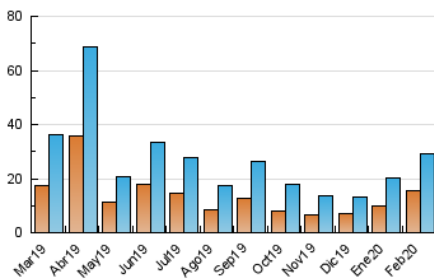

4.3 Por meses

N. únicos / Visitas (x 1000)