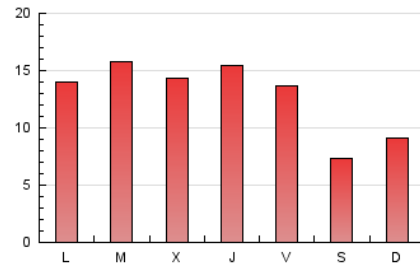

Fax: 956 31 81 59

E-mail:

Clasificación: Noticias e Información

Sub-Clasificación: Noticias globales y actualidad

JEREZCOFRADE.TV

1. Cifras totales y promedios (Nacional)

| MES - AÑO | NAVEGADORES UNICOS | VISITAS | PAGINAS |
|--------------------------------|--------------------|----------------|--------------|
| Febrero - 2019 | 11.063 | 23.812 | 35.829 |
| PROMEDIO DIARIO | 747 | 850 | 1.280 |
| PROMEDIO LUNES-VIERNES | 871 | 990 | 1.463 |
| PROMEDIO SABADO-DOMINGO | 438 | 501 | 820 |
| PAGINAS / VISITAS | 1,50 | | |
| DURACION MEDIA VISITAS | | 0:00:55 | |
| DURACION MEDIA PAGINAS | | 0:01:50 | |

2. Secciones (Nacional)

| | PAGINAS | % |
|--------------|---------|---------|
| HOME | 8.293 | 23.15 % |
| RESTO | 27.536 | 76.85 % |

3. Por día del mes (Nacional)

| Día | N. únicos | Visitas | Páginas | Día | N. únicos | Visitas | Páginas | Día | N. únicos | Visitas | Páginas |
|-----|-----------|---------|---------|-----|-----------|---------|---------|-----|-----------|---------|---------|
| 1 | 446 | 510 | 815 | 11 | 500 | 586 | 1.021 | 21 | 1.033 | 1.189 | 1.727 |
| 2 | 357 | 412 | 663 | 12 | 734 | 856 | 1.318 | 22 | 840 | 991 | 1.520 |
| 3 | 282 | 328 | 572 | 13 | 790 | 889 | 1.285 | 23 | 417 | 484 | 743 |
| 4 | 348 | 413 | 733 | 14 | 803 | 898 | 1.354 | 24 | 714 | 821 | 1.289 |
| 5 | 1.367 | 1.562 | 2.199 | 15 | 723 | 820 | 1.281 | 25 | 1.029 | 1.154 | 1.693 |
| 6 | 1.166 | 1.282 | 1.765 | 16 | 365 | 419 | 743 | 26 | 660 | 788 | 1.219 |
| 7 | 971 | 1.094 | 1.568 | 17 | 394 | 442 | 750 | 27 | 957 | 1.062 | 1.554 |
| 8 | 1.150 | 1.283 | 1.845 | 18 | 1.515 | 1.639 | 2.140 | 28 | 895 | 1.032 | 1.527 |
| 9 | 389 | 458 | 766 | 19 | 870 | 1.020 | 1.589 | | | | |
| 10 | 586 | 644 | 1.037 | 20 | 626 | 736 | 1.113 | | | | |

4. Gráficas (Nacional)

4.1 Por día de la semana (promedio)

N. únicos / Visitas (x 100)

Páginas (x 100)

4.2 Por franja horaria (promedio)

Visitas (x 1000)

Páginas (x 1000)

4.3 Por meses