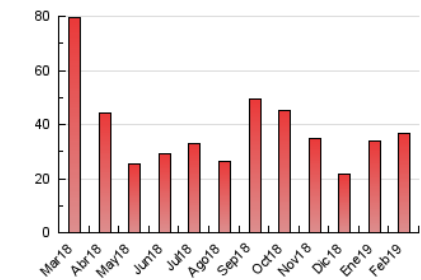

Páginas (x 1000)