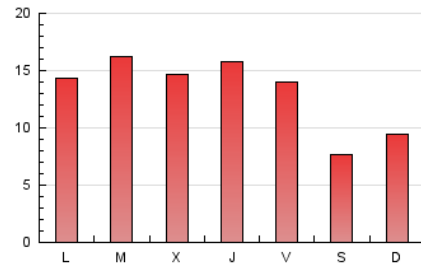

Sub-Clasificación: Noticias globales y actualidad

JEREZCOFRADE.TV

1. Cifras totales y promedios (Nacional e Internacional)

| MES - AÑO | NAVEGADORES UNICOS | VISITAS | PAGINAS |
|--------------------------------|--------------------|------------|--------------|
| Febrero - 2019 | 11.814 | 24.639 | 36.811 |
| PROMEDIO DIARIO | 776 | 880 | 1.315 |
| PROMEDIO LUNES-VIERNES | 899 | 1.020 | 1.500 |
| PROMEDIO SABADO-DOMINGO | 466 | 530 | 853 |
| PAGINAS / VISITAS | 1,49 | | |
| DURACION MEDIA VISITAS | 0:00:54 | | |
| DURACION MEDIA PAGINAS | 0:01:50 | | |

2. Secciones (Nacional e Internacional)

| | PAGINAS | % |
|--------------|---------|---------|
| HOME | 8.459 | 22.98 % |
| RESTO | 28.352 | 77.02 % |

3. Por día del mes (Nacional e Internacional)

| Día | N. únicos | Visitas | Páginas | Día | N. únicos | Visitas | Páginas | Día | N. únicos | Visitas | Páginas |
|-----|-----------|---------|---------|-----|-----------|---------|---------|-----|-----------|---------|---------|
| 1 | 459 | 528 | 835 | 11 | 514 | 600 | 1.036 | 21 | 1.075 | 1.231 | 1.774 |
| 2 | 397 | 454 | 711 | 12 | 763 | 886 | 1.349 | 22 | 865 | 1.017 | 1.559 |
| 3 | 308 | 355 | 600 | 13 | 809 | 912 | 1.323 | 23 | 438 | 506 | 765 |
| 4 | 369 | 437 | 759 | 14 | 836 | 932 | 1.392 | 24 | 746 | 853 | 1.325 |
| 5 | 1.393 | 1.592 | 2.246 | 15 | 760 | 857 | 1.320 | 25 | 1.064 | 1.189 | 1.740 |
| 6 | 1.195 | 1.313 | 1.805 | 16 | 413 | 468 | 796 | 26 | 692 | 820 | 1.255 |
| 7 | 997 | 1.120 | 1.595 | 17 | 418 | 466 | 777 | 27 | 988 | 1.094 | 1.591 |
| 8 | 1.169 | 1.306 | 1.874 | 18 | 1.554 | 1.679 | 2.182 | 28 | 922 | 1.059 | 1.559 |
| 9 | 402 | 473 | 785 | 19 | 902 | 1.052 | 1.629 | | | | |
| 10 | 608 | 667 | 1.061 | 20 | 662 | 773 | 1.168 | | | | |

4. Gráficas (Nacional e Internacional)

4.1 Por día de la semana (promedio)

N. únicos / Visitas (x 100)

Páginas (x 100)

4.2 Por franja horaria (promedio)

Visitas (x 1000)

Páginas (x 1000)

4.3 Por meses