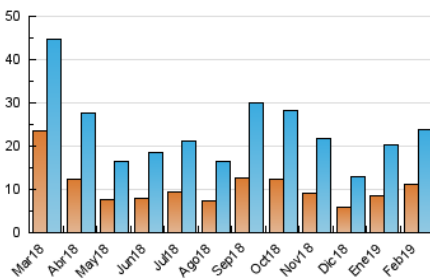

4.3 Por meses

N. únicos / Visitas (x 1000)