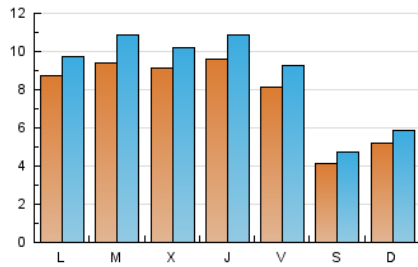

Sub-Clasificación: Noticias globales y actualidad

JEREZCOFRADE.TV

1. Cifras totales y promedios (Nacional e Internacional)

| MES - AÑO | NAVEGADORES UNICOS | VISITAS | PAGINAS |
|--------------------------------|--------------------|------------|--------------|
| Febrero - 2019 | 11.814 | 24.639 | 36.811 |
| PROMEDIO DIARIO | 776 | 880 | 1.315 |
| PROMEDIO LUNES-VIERNES | 899 | 1.020 | 1.500 |
| PROMEDIO SABADO-DOMINGO | 466 | 530 | 853 |
| PAGINAS / VISITAS | 1,49 | | |
| DURACION MEDIA VISITAS | 0:00:54 | | |
| DURACION MEDIA PAGINAS | 0:01:50 | | |

2. Secciones (Nacional e Internacional)

| | PAGINAS | % |
|--------------|---------|---------|
| HOME | 8.459 | 22.98 % |
| RESTO | 28.352 | 77.02 % |

3. Por día del mes (Nacional e Internacional)

| Día | N. únicos | Visitas | Páginas | Día | N. únicos | Visitas | Páginas | Día | N. únicos | Visitas | Páginas |
|-----|-----------|---------|---------|-----|-----------|---------|---------|-----|-----------|---------|---------|
| 1 | 459 | 528 | 835 | 11 | 514 | 600 | 1.036 | 21 | 1.075 | 1.231 | 1.774 |
| 2 | 397 | 454 | 711 | 12 | 763 | 886 | 1.349 | 22 | 865 | 1.017 | 1.559 |
| 3 | 308 | 355 | 600 | 13 | 809 | 912 | 1.323 | 23 | 438 | 506 | 765 |
| 4 | 369 | 437 | 759 | 14 | 836 | 932 | 1.392 | 24 | 746 | 853 | 1.325 |
| 5 | 1.393 | 1.592 | 2.246 | 15 | 760 | 857 | 1.320 | 25 | 1.064 | 1.189 | 1.740 |
| 6 | 1.195 | 1.313 | 1.805 | 16 | 413 | 468 | 796 | 26 | 692 | 820 | 1.255 |
| 7 | 997 | 1.120 | 1.595 | 17 | 418 | 466 | 777 | 27 | 988 | 1.094 | 1.591 |
| 8 | 1.169 | 1.306 | 1.874 | 18 | 1.554 | 1.679 | 2.182 | 28 | 922 | 1.059 | 1.559 |
| 9 | 402 | 473 | 785 | 19 | 902 | 1.052 | 1.629 | | | | |
| 10 | 608 | 667 | 1.061 | 20 | 662 | 773 | 1.168 | | | | |

4. Gráficas (Nacional e Internacional)

4.1 Por día de la semana (promedio)

N. únicos / Visitas (x 100)

Páginas (x 100)

4.2 Por franja horaria (promedio)

Visitas (x 1000)

Páginas (x 1000)

4.3 Por meses