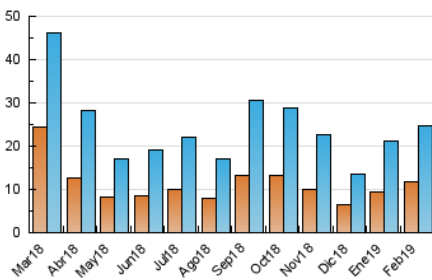

4.3 Por meses

N. únicos / Visitas (x 1000)