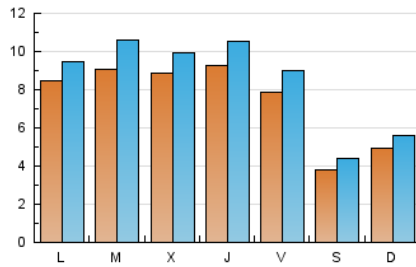

Fax: 956 31 81 59

E-mail:

Clasificación: Noticias e Información

Sub-Clasificación: Noticias globales y actualidad

JEREZCOFRADE.TV

1. Cifras totales y promedios (Nacional)

| MES - AÑO | NAVEGADORES UNICOS | VISITAS | PAGINAS |
|--------------------------------|--------------------|----------------|--------------|
| Febrero - 2019 | 11.063 | 23.812 | 35.829 |
| PROMEDIO DIARIO | 747 | 850 | 1.280 |
| PROMEDIO LUNES-VIERNES | 871 | 990 | 1.463 |
| PROMEDIO SABADO-DOMINGO | 438 | 501 | 820 |
| PAGINAS / VISITAS | 1,50 | | |
| DURACION MEDIA VISITAS | | 0:00:55 | |
| DURACION MEDIA PAGINAS | | 0:01:50 | |

2. Secciones (Nacional)

| | PAGINAS | % |
|--------------|---------|---------|
| HOME | 8.293 | 23.15 % |
| RESTO | 27.536 | 76.85 % |

3. Por día del mes (Nacional)

| Día | N. únicos | Visitas | Páginas | Día | N. únicos | Visitas | Páginas | Día | N. únicos | Visitas | Páginas |
|-----|-----------|---------|---------|-----|-----------|---------|---------|-----|-----------|---------|---------|
| 1 | 446 | 510 | 815 | 11 | 500 | 586 | 1.021 | 21 | 1.033 | 1.189 | 1.727 |
| 2 | 357 | 412 | 663 | 12 | 734 | 856 | 1.318 | 22 | 840 | 991 | 1.520 |
| 3 | 282 | 328 | 572 | 13 | 790 | 889 | 1.285 | 23 | 417 | 484 | 743 |
| 4 | 348 | 413 | 733 | 14 | 803 | 898 | 1.354 | 24 | 714 | 821 | 1.289 |
| 5 | 1.367 | 1.562 | 2.199 | 15 | 723 | 820 | 1.281 | 25 | 1.029 | 1.154 | 1.693 |
| 6 | 1.166 | 1.282 | 1.765 | 16 | 365 | 419 | 743 | 26 | 660 | 788 | 1.219 |
| 7 | 971 | 1.094 | 1.568 | 17 | 394 | 442 | 750 | 27 | 957 | 1.062 | 1.554 |
| 8 | 1.150 | 1.283 | 1.845 | 18 | 1.515 | 1.639 | 2.140 | 28 | 895 | 1.032 | 1.527 |
| 9 | 389 | 458 | 766 | 19 | 870 | 1.020 | 1.589 | | | | |
| 10 | 586 | 644 | 1.037 | 20 | 626 | 736 | 1.113 | | | | |

4. Gráficas (Nacional)

4.1 Por día de la semana (promedio)

N. únicos / Visitas (x 100)

Páginas (x 100)

4.2 Por franja horaria (promedio)

Visitas (x 1000)

Páginas (x 1000)

4.3 Por meses