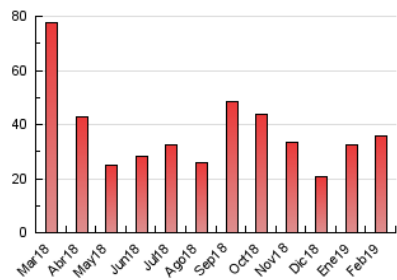

Páginas (x 1000)